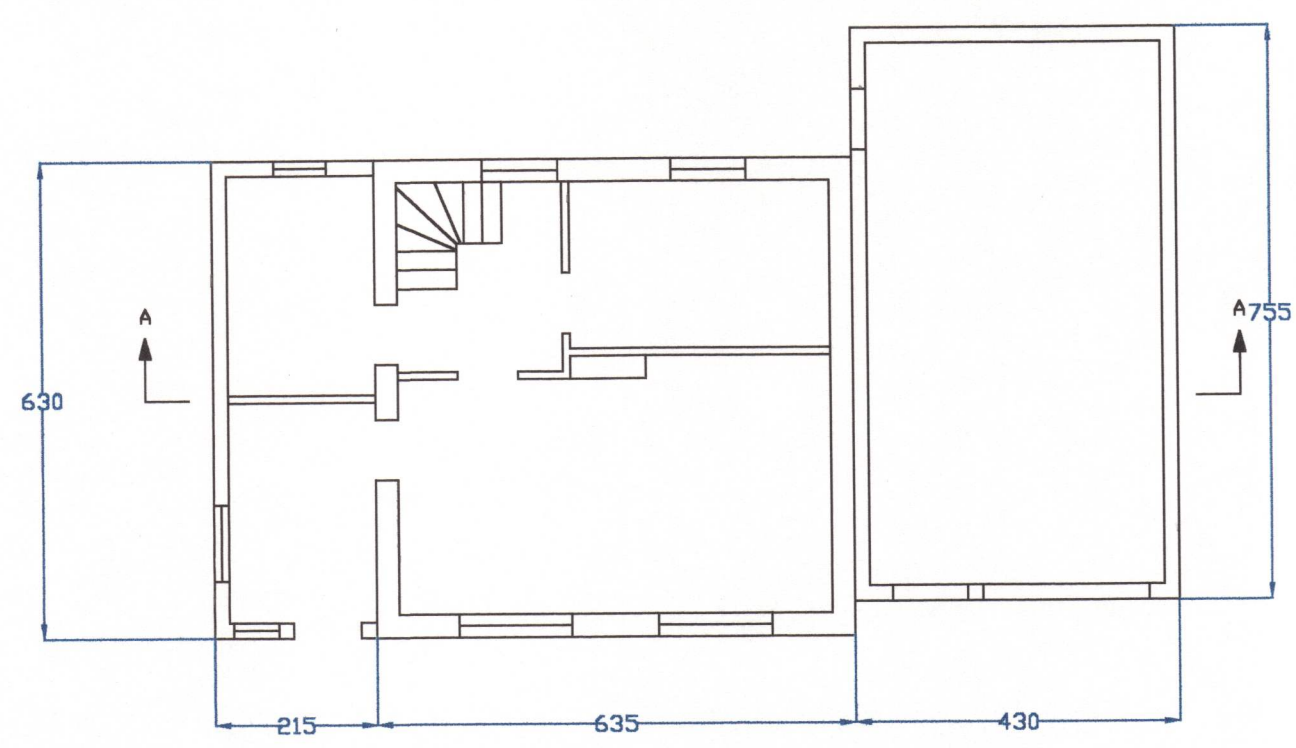

Miðstræti 18
Vestmannaeyjum

Mkv. 1:100

Grunnmynd neðri hæð

Snið A-A

Grunnmynd efri hæð

10/6 98 VEIÐM. EYJUM
 Svavergöta - Pálsson TERNIPR.