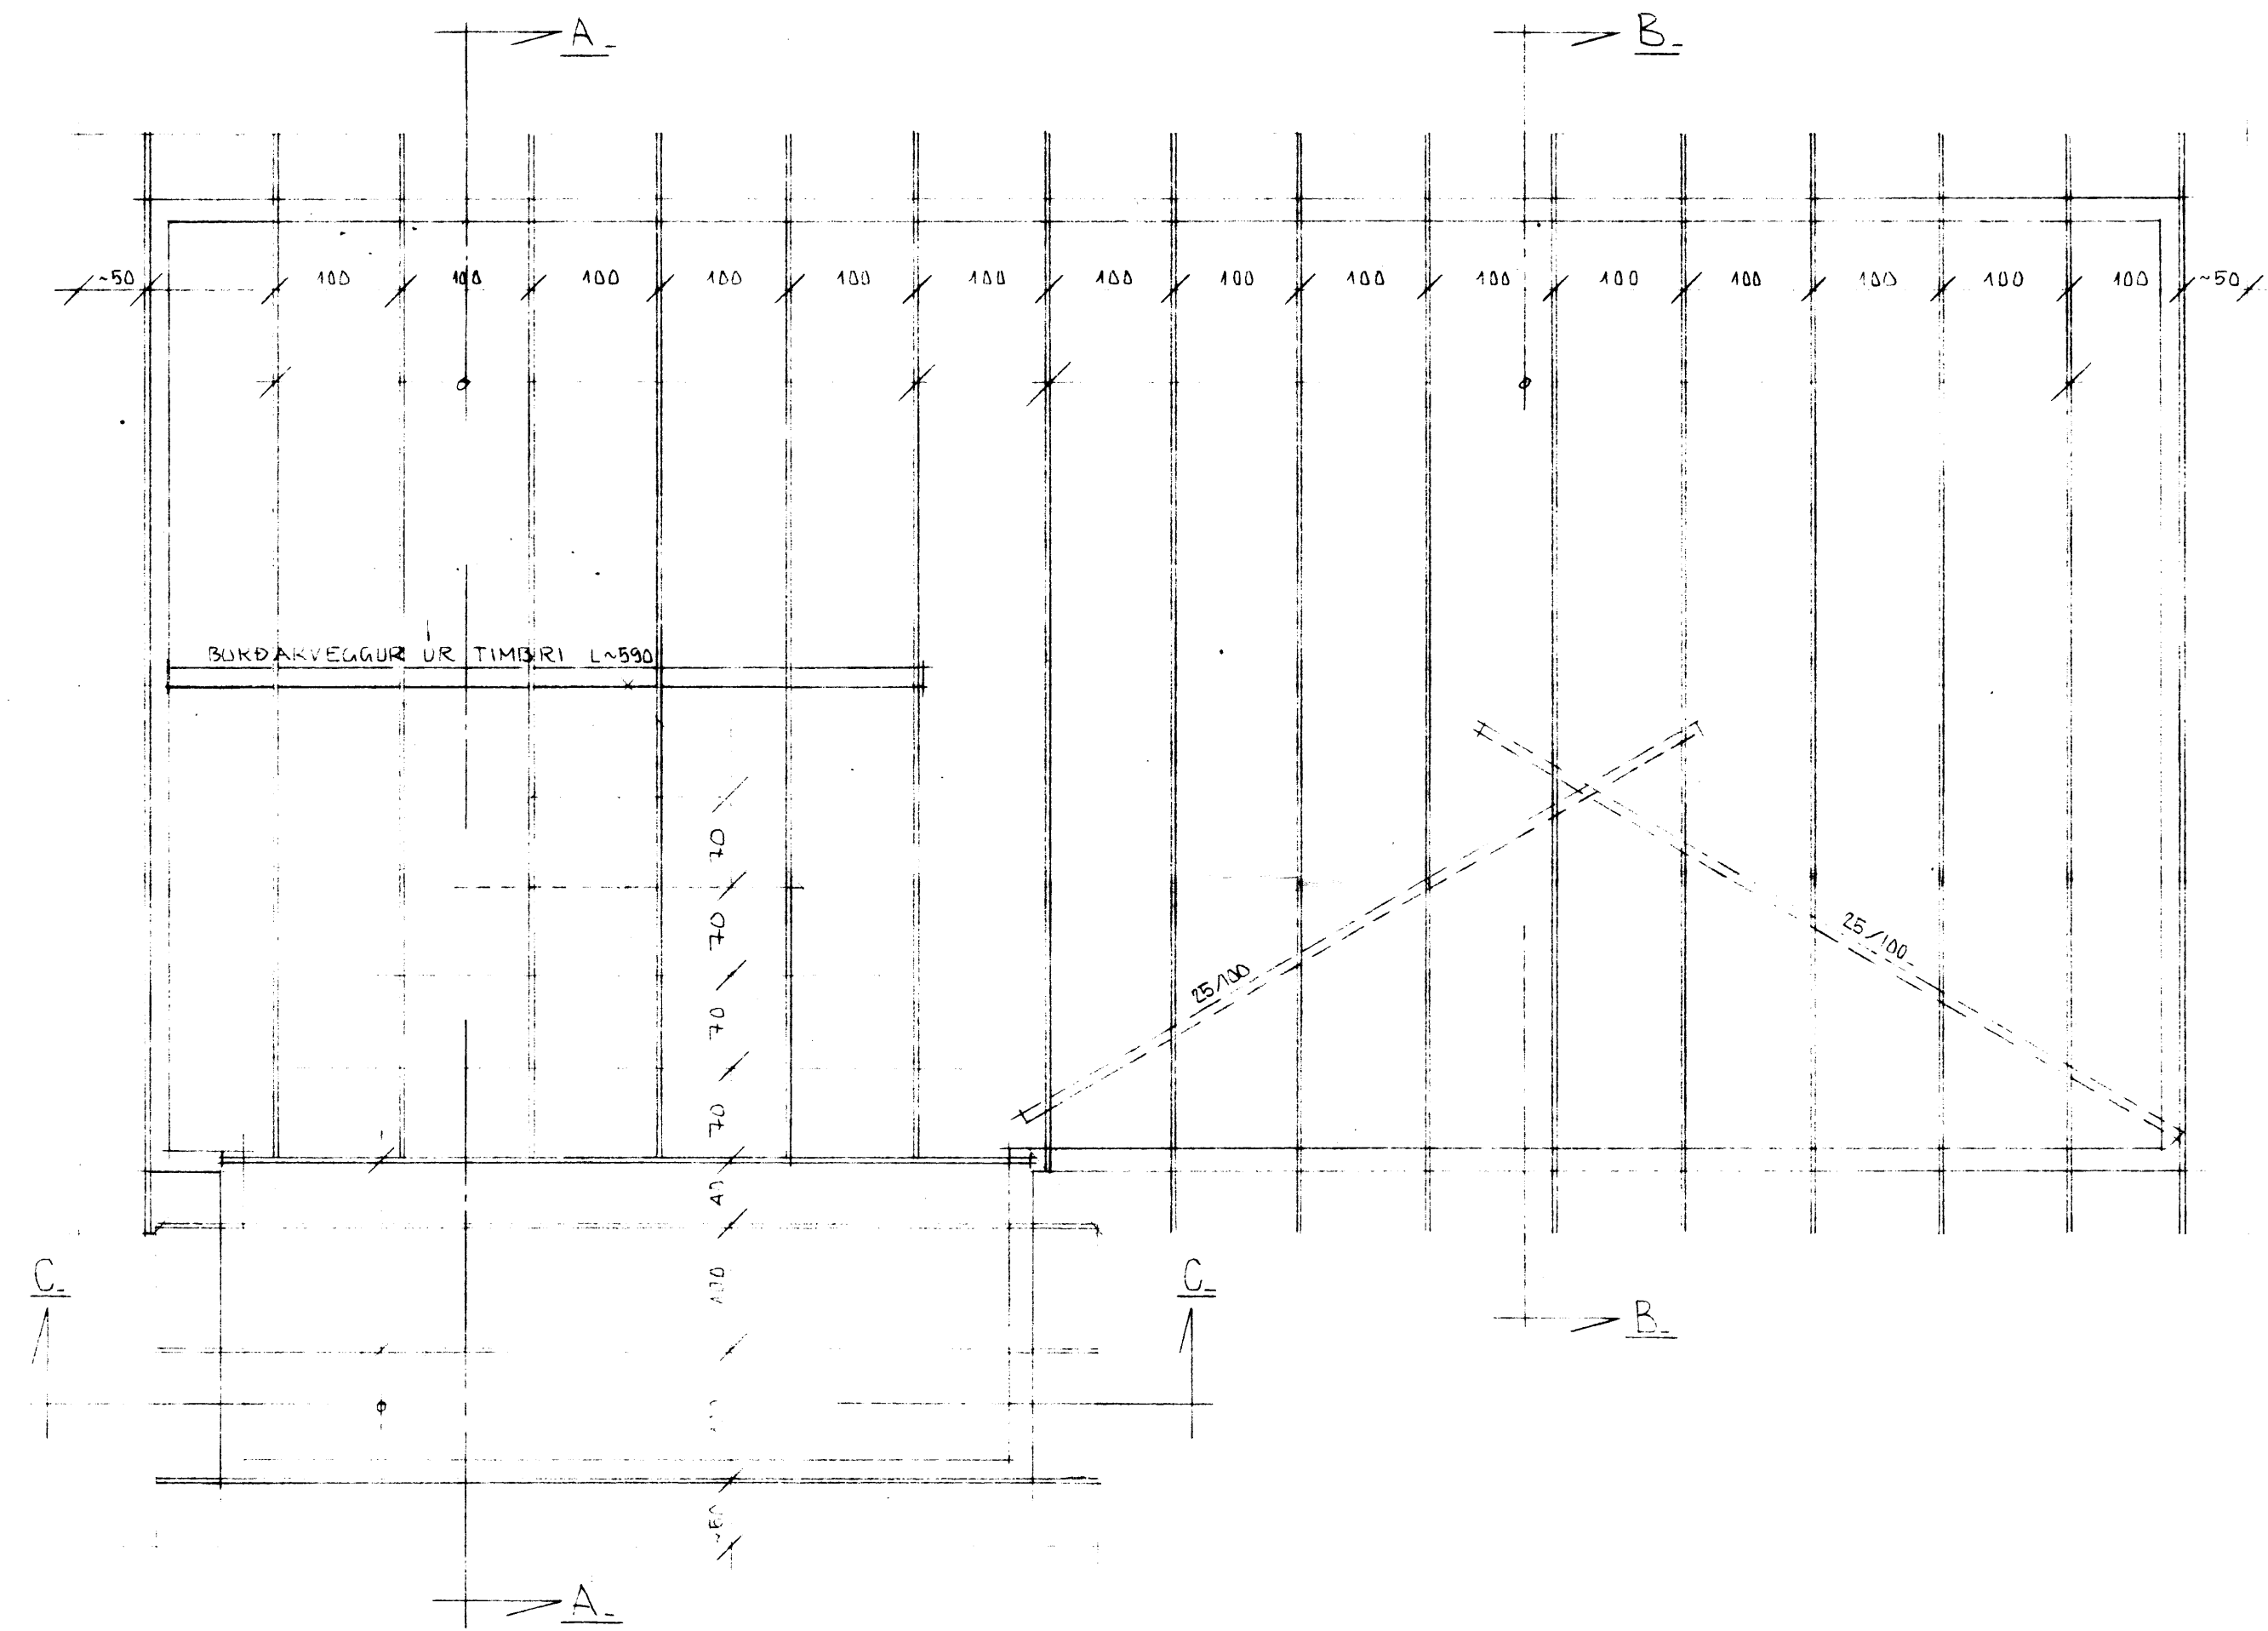

LYNDEL VESTMANNAEYJUM

SAMPYKKT Í BYGGINGANEFND
22.1.79
BYGGINGAFULLTRÚINN Í VESTMANNAEYJUM
Jallur Progen

5486

STADALHÚS S F
TEIKNISTOFA SÍÐUMÚLA 31 SÍMI 83141

VERKEFNI	DAGS.	1979.	VERK NR
ÞAKVIR -	MKV.	4:50	ST. 1.
	BR.		
	BLAD NR	2.03	