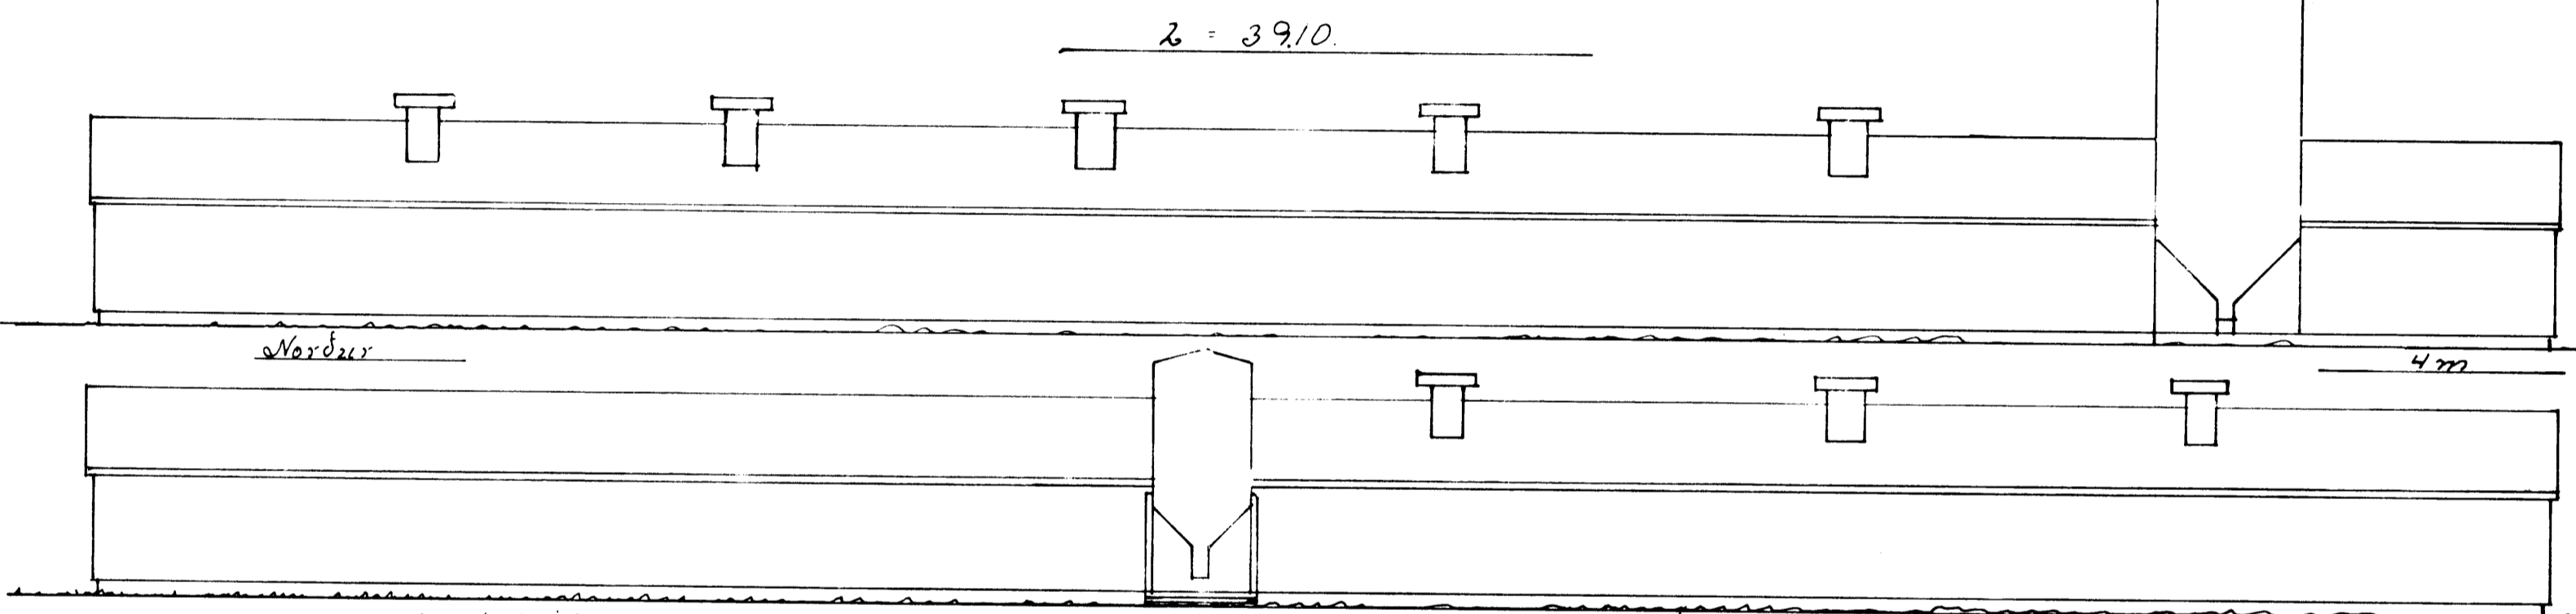

Loftþæðing sjálfvirk.
 Sérdeikningar

1:100 Eruvörðunarmynd VERK
 22222
 1:50 SKULÐUR merkt
 A
 Eftir stálgrind þre-
 þilur bærufjárn
 HIR DAGS BREYTING
 TLÍKN. NR. / AF /
 HANNAÐ TEIKNAD V.J.
 VESTMANNAEYJUM
 KVARDI 1:100 og 1:50