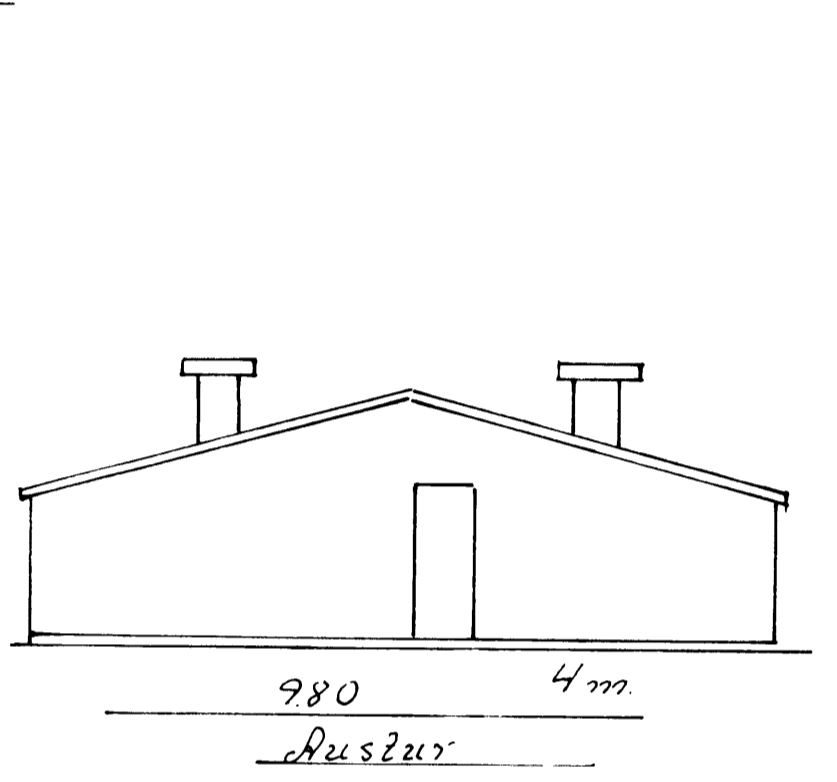

Loftþæðing sjálfvirk.
 Sérdeikningar

1:100 Eruvörðunarmynd VERK
 22222
 1:50 SKULÐUR merkt
 A
 Eftir stálgrind þre-
 þilur bærufjárn
 HIR DAGS BREYTING
 TLÍKN. NR. / AF /
 HANNAÐ TEIKNAD V.J.
 VESTMANNAEYJUM
 KVARDI 1:100 og 1:50