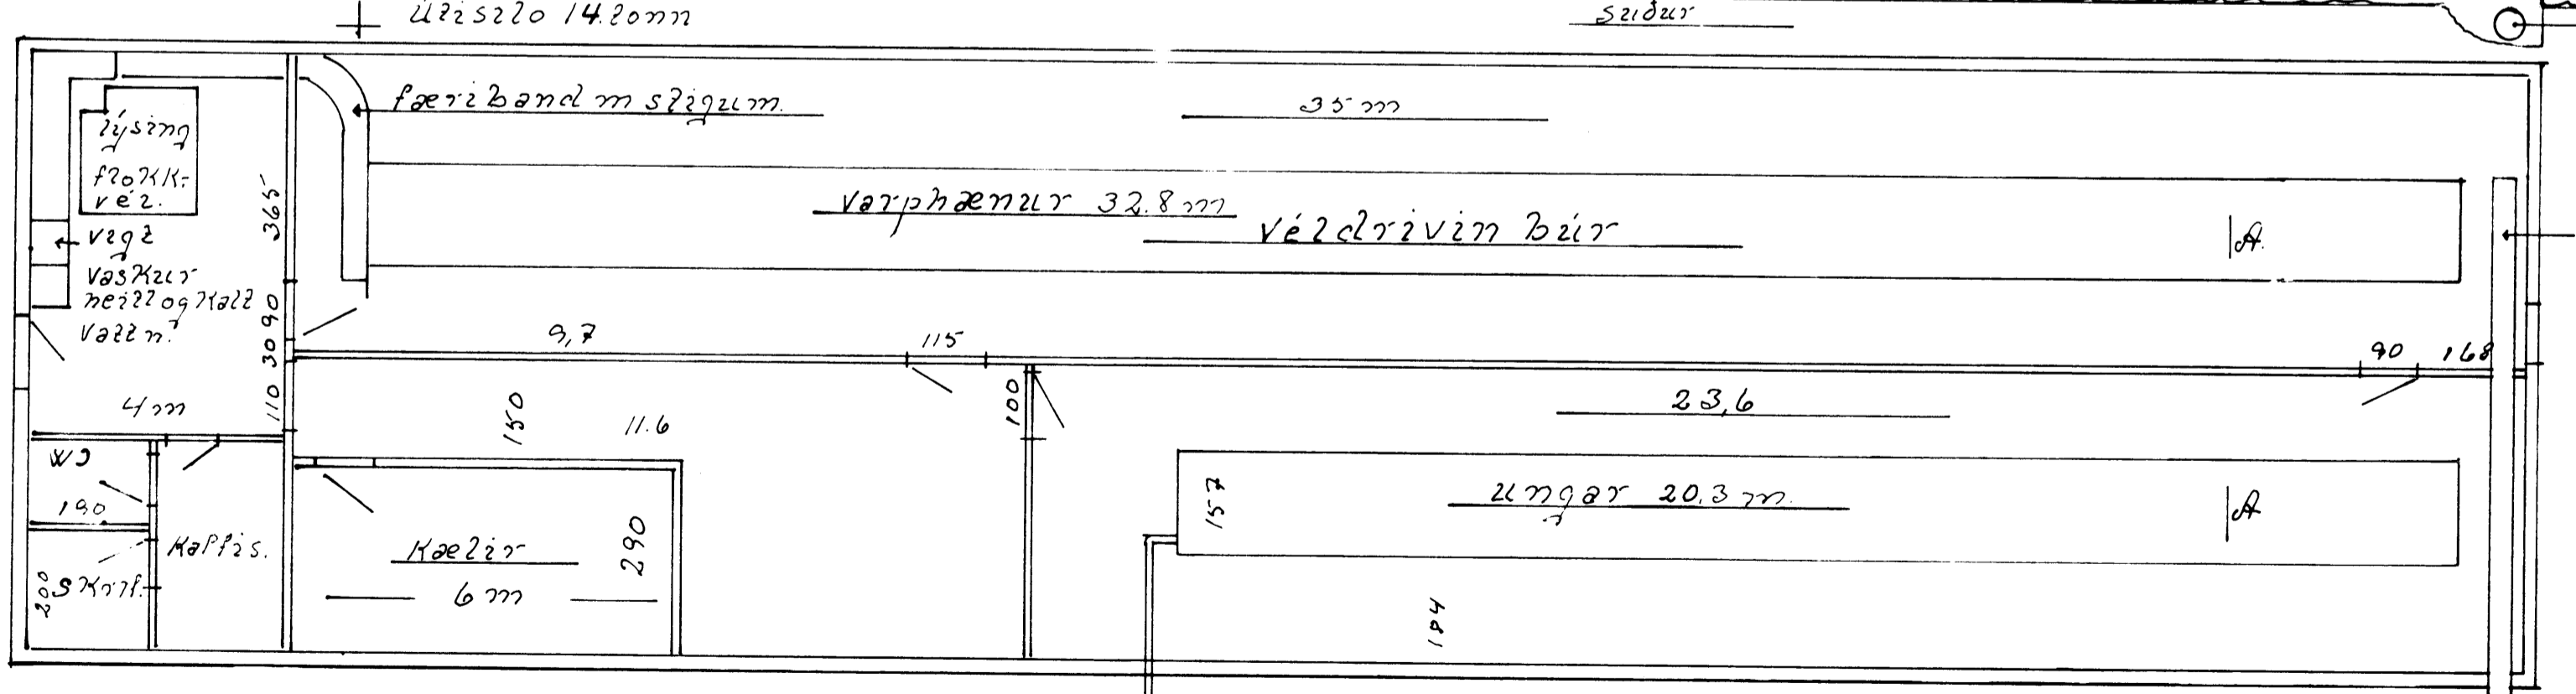

Loftþæðing sjálfvirk.
 Sérdeikningar

1:100 Eruvörðunarmynd VERK
 22222
 1:50 SKULÐUR merkt
 A
 Eftir stálgrind þre-
 þilur bærufjárn
 HIR DAGS BREYTING
 TLÍKN. NR. / AF /
 HANNAÐ TEIKNAD V.J.
 VESTMANNAEYJUM
 KVARDI 1:100 og 1:50