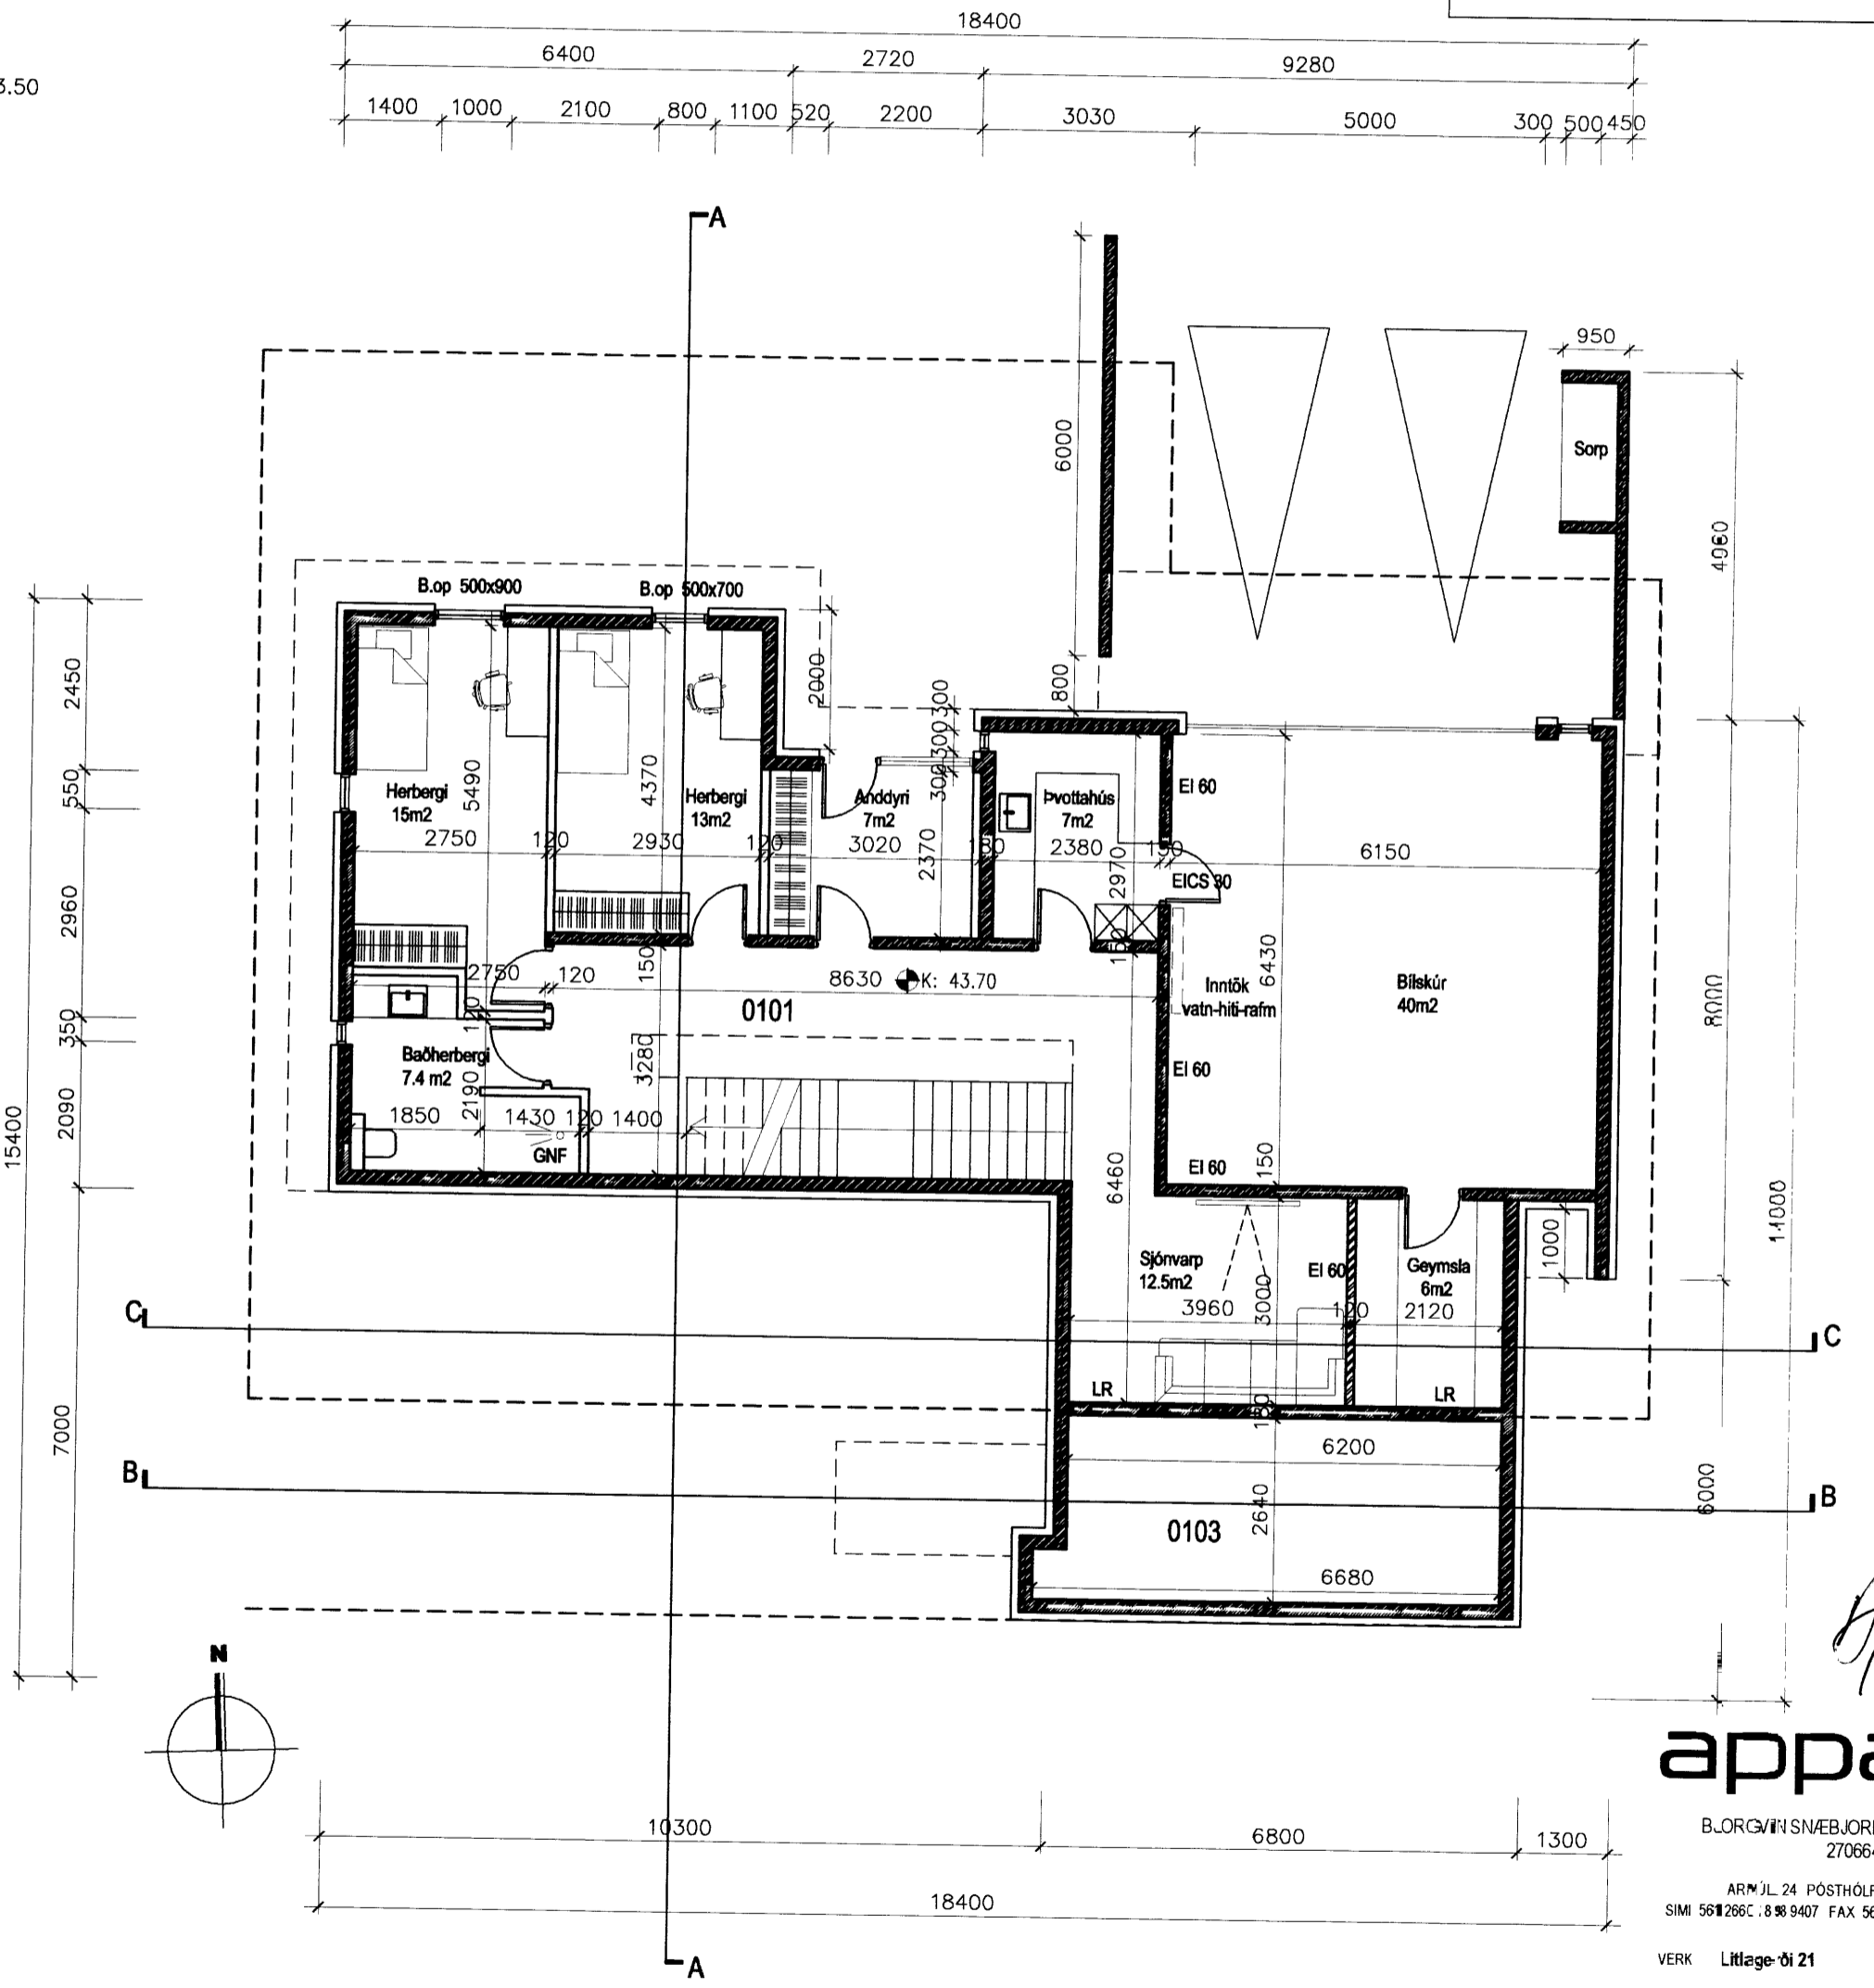

Grunnmynd 1.hæð

Sigurður Sævi

apparat

B.LÖRG/INN SMÆLIORNISSON ARKITEKT FAI
270664-5989

ARMJÚL 24 PÓSTHÓLF 8127 108 REYKJAVÍK
SÍMI 561 2660 · 8 90 9407 FAX 561 2661 APPARAT@APPARAT.IS

VERK **Litlagi-01 21**

TEIKN **Grunn myndir**

VERK NO **0710 (02)**

KVARDI **1:100**

HANNAD **BS**

TEIKNAD **BS**

DAGS **22.11.07**

TEIKN NO **2.01.01**