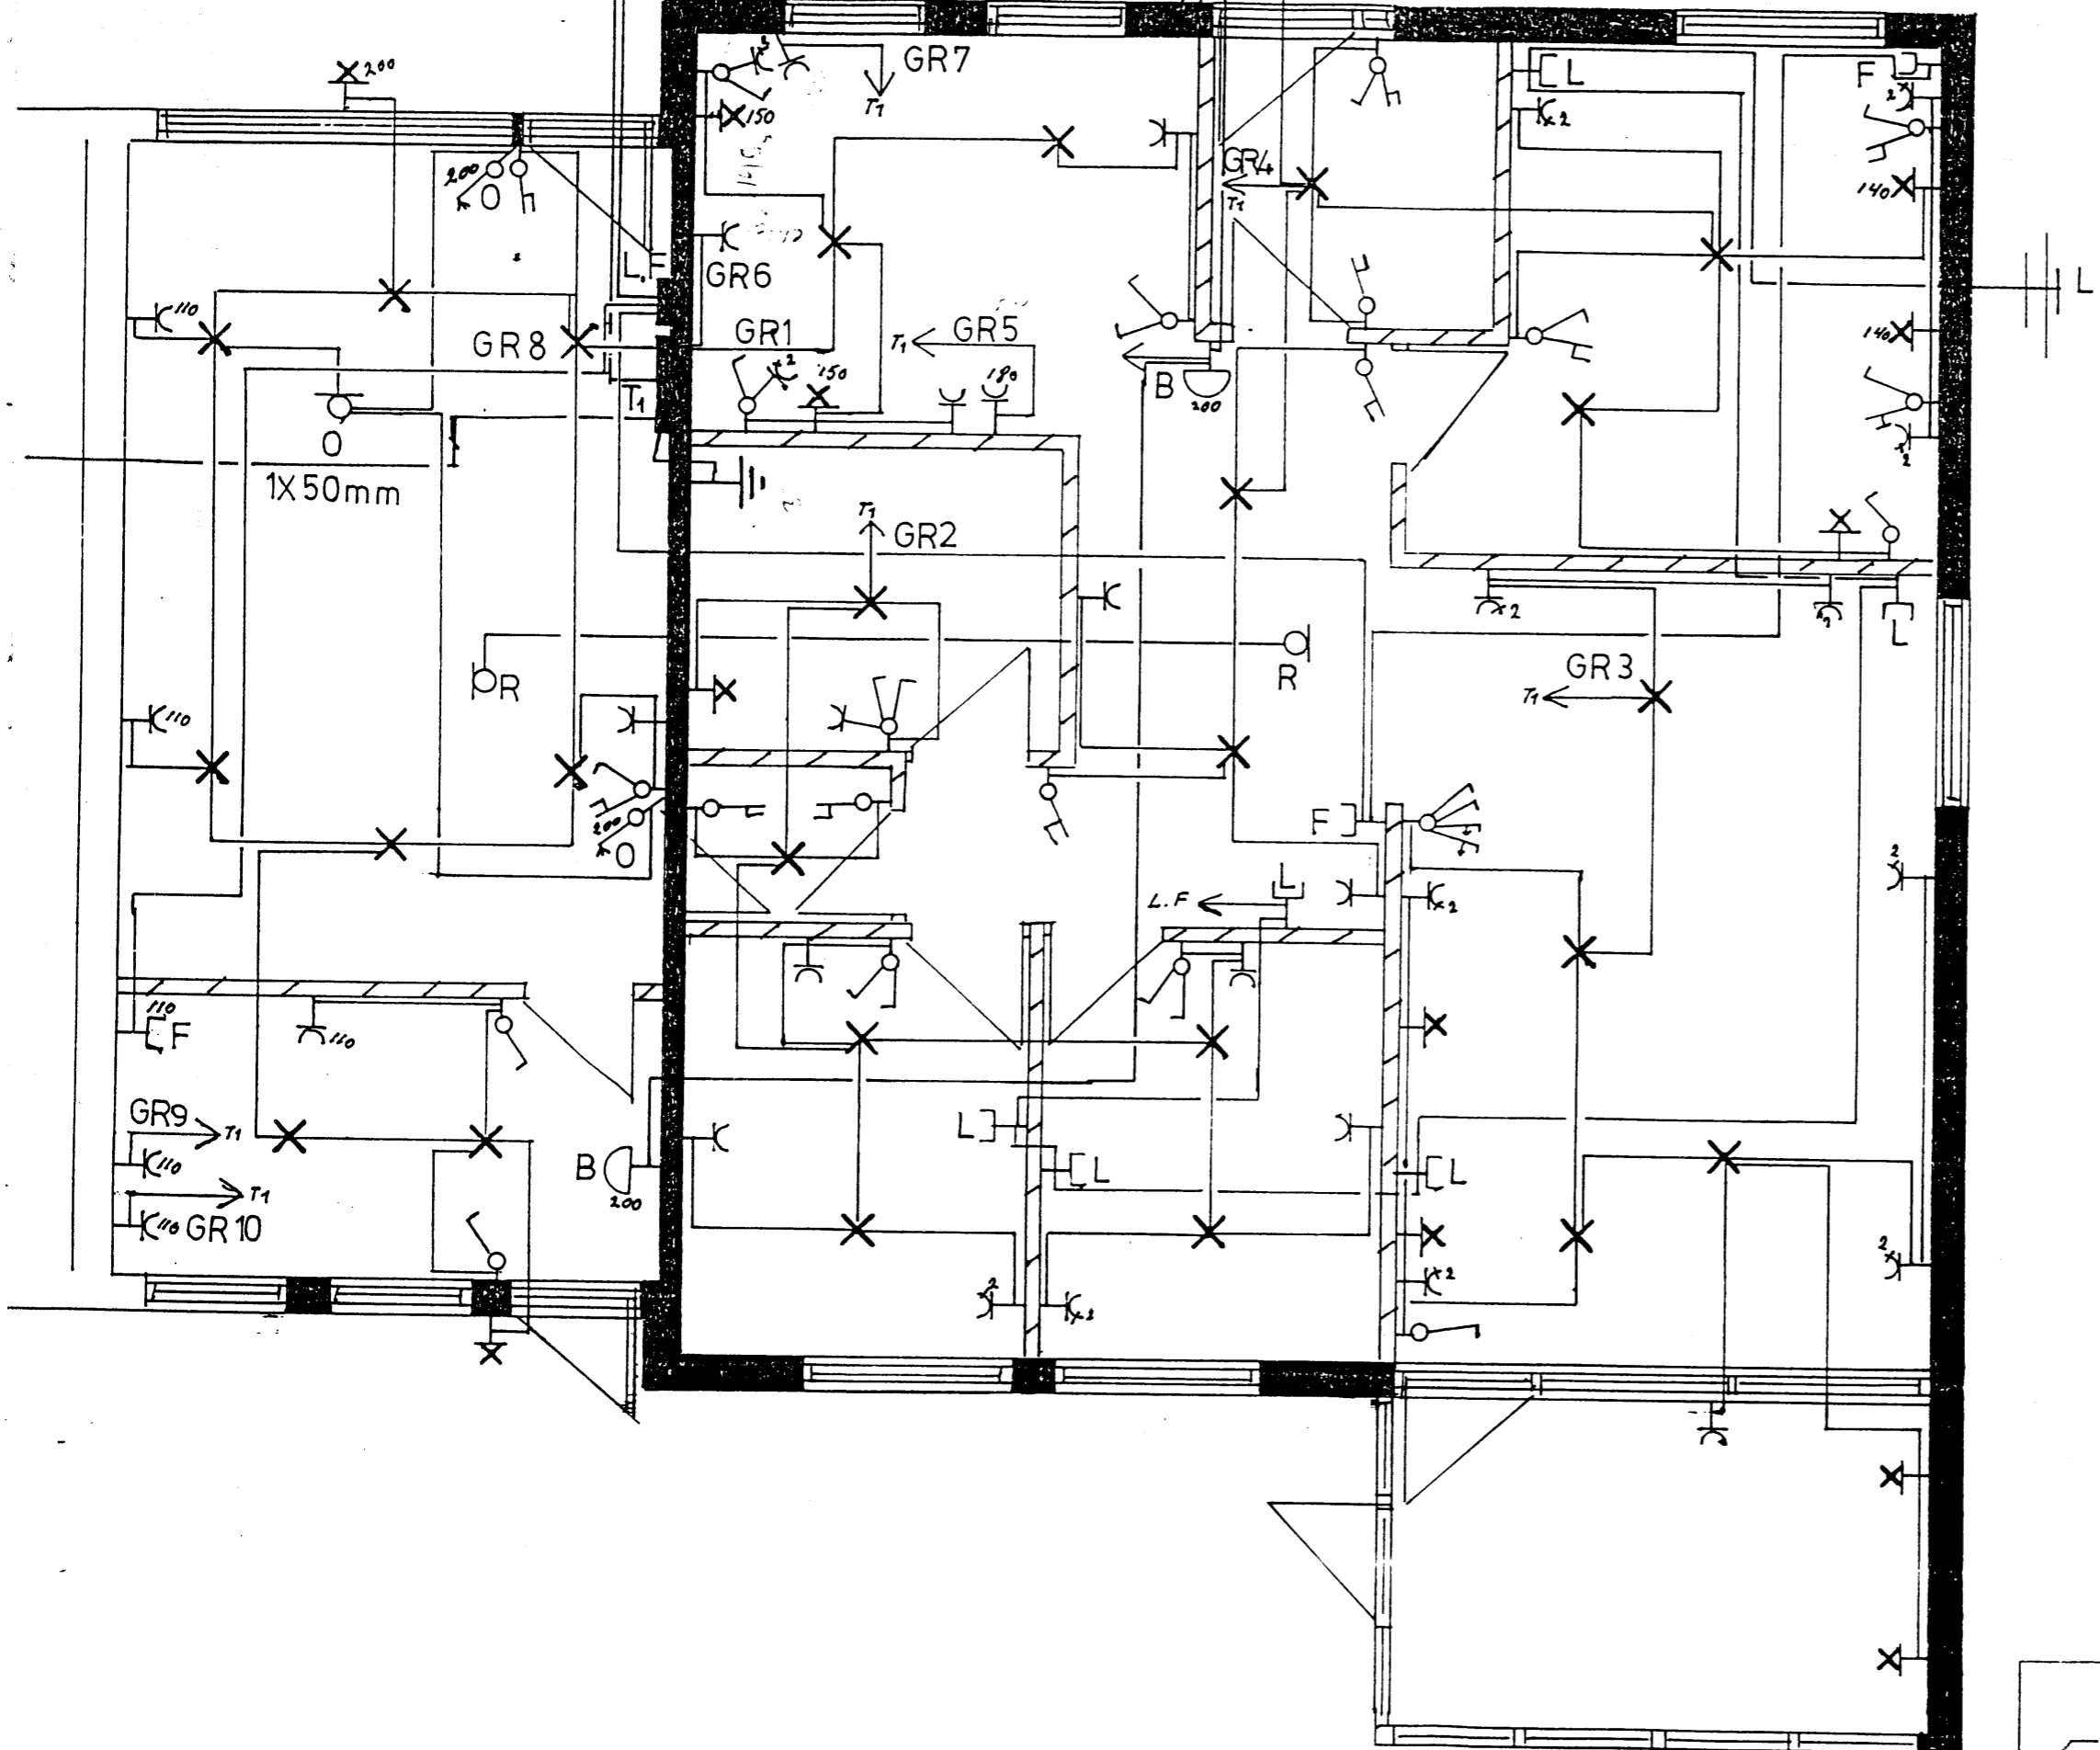

5413

Inntak simi og loftnet 2X25mm X Ø-B

GEISLI,	DAGS	23-4	BLS
	HANNAÐ OG TEIKNAD		2-4
	PETUR JOHANNSSON		1:50