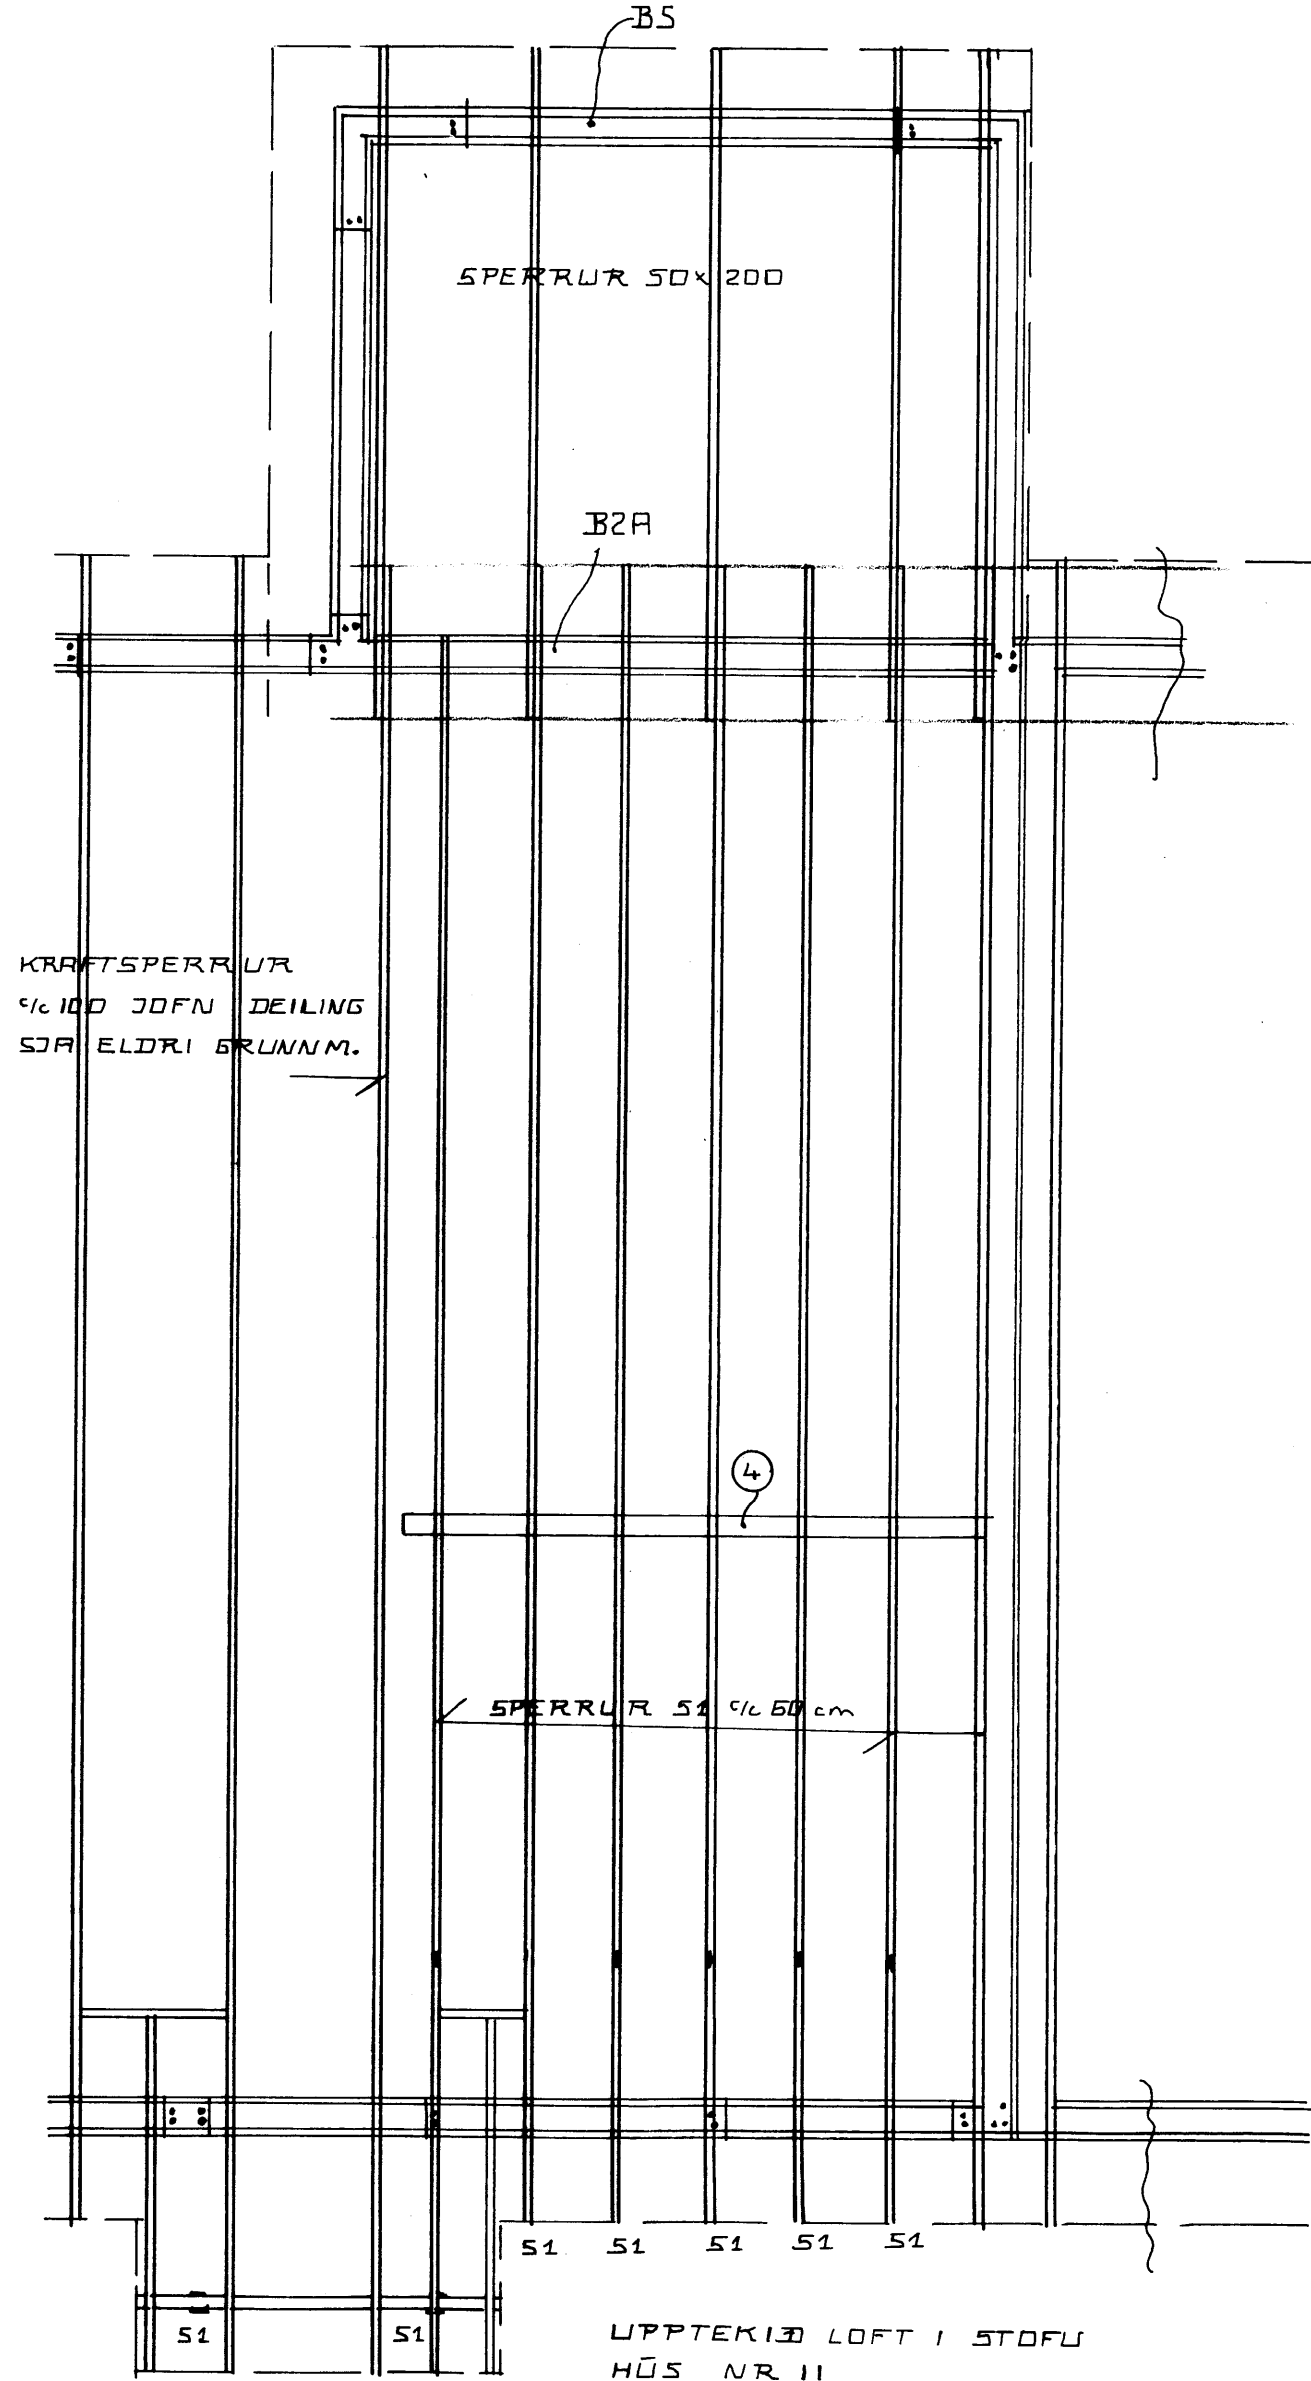

5381

SAMÞYKKT AF BYGGINGARFULLTRÚA

07. MAJ 2001

BYGGINGARFULLTRÚNNI VESTMANNNAEYJUM

UPPTEKIÐ LOFT I STOFU  
HÚS NR 11  
HÚS NR 13 ER SPEGILMYND  
ÁN SÖLSTOFU

Upptekið loft í stofu í nr. 11 og 13

**LITLAGERÐI 9, 11, 13, 15, 17 OG 19 VESTMANNNAEYJUM.**  
 ÞAK GRUNNMYND.  
 APRÍL. 1999. MKV. 1:50.