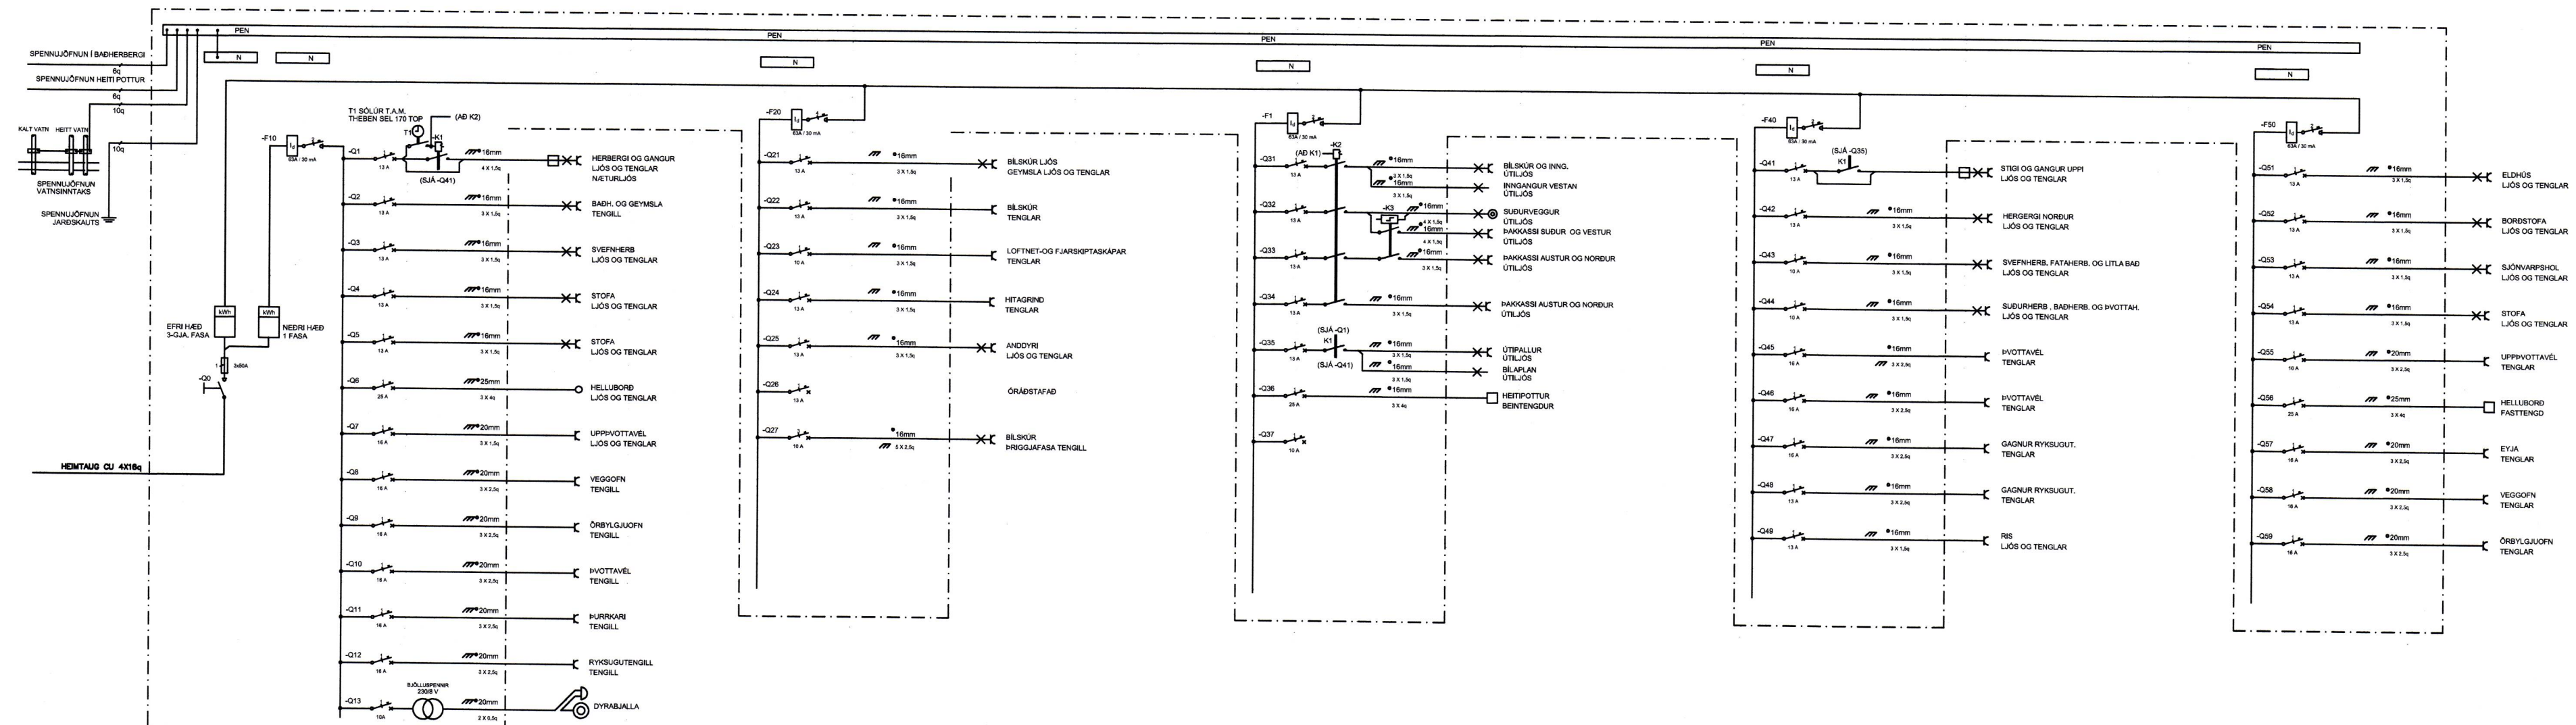

12474

SNIÐ

AFSTÖÐUMYND

SAMÞYKKT AF BYGGINGARFULLTRÚA

26. OKT. 2015

Sigurðir Bj

ÁRITUN ADALHÖNNUDAR:
160963-7519

ÁRITUN HÖNNUDAR:
160963-7519

Jón Sigl. Ólafsson
Jón Sigl. Ólafsson

AUSTURHLIÐ

EINLÍNEMYND

GERT JGÓ	FLOKKUN	WATT EHF LÖGGILTUR RAFVERKTAKI	VERKHEITI	TEIKN. NR.	DAGS.
SAMÞYKKT	VERKNR.		LITLAGERÐI 25 VESTMANNAEYJAR EINLÍNEMYND, AFSTÖÐUM. OG SNIÐ	1	2015-10-21
			NÆSTA TEIKN	ÚTG.	
			2	A	