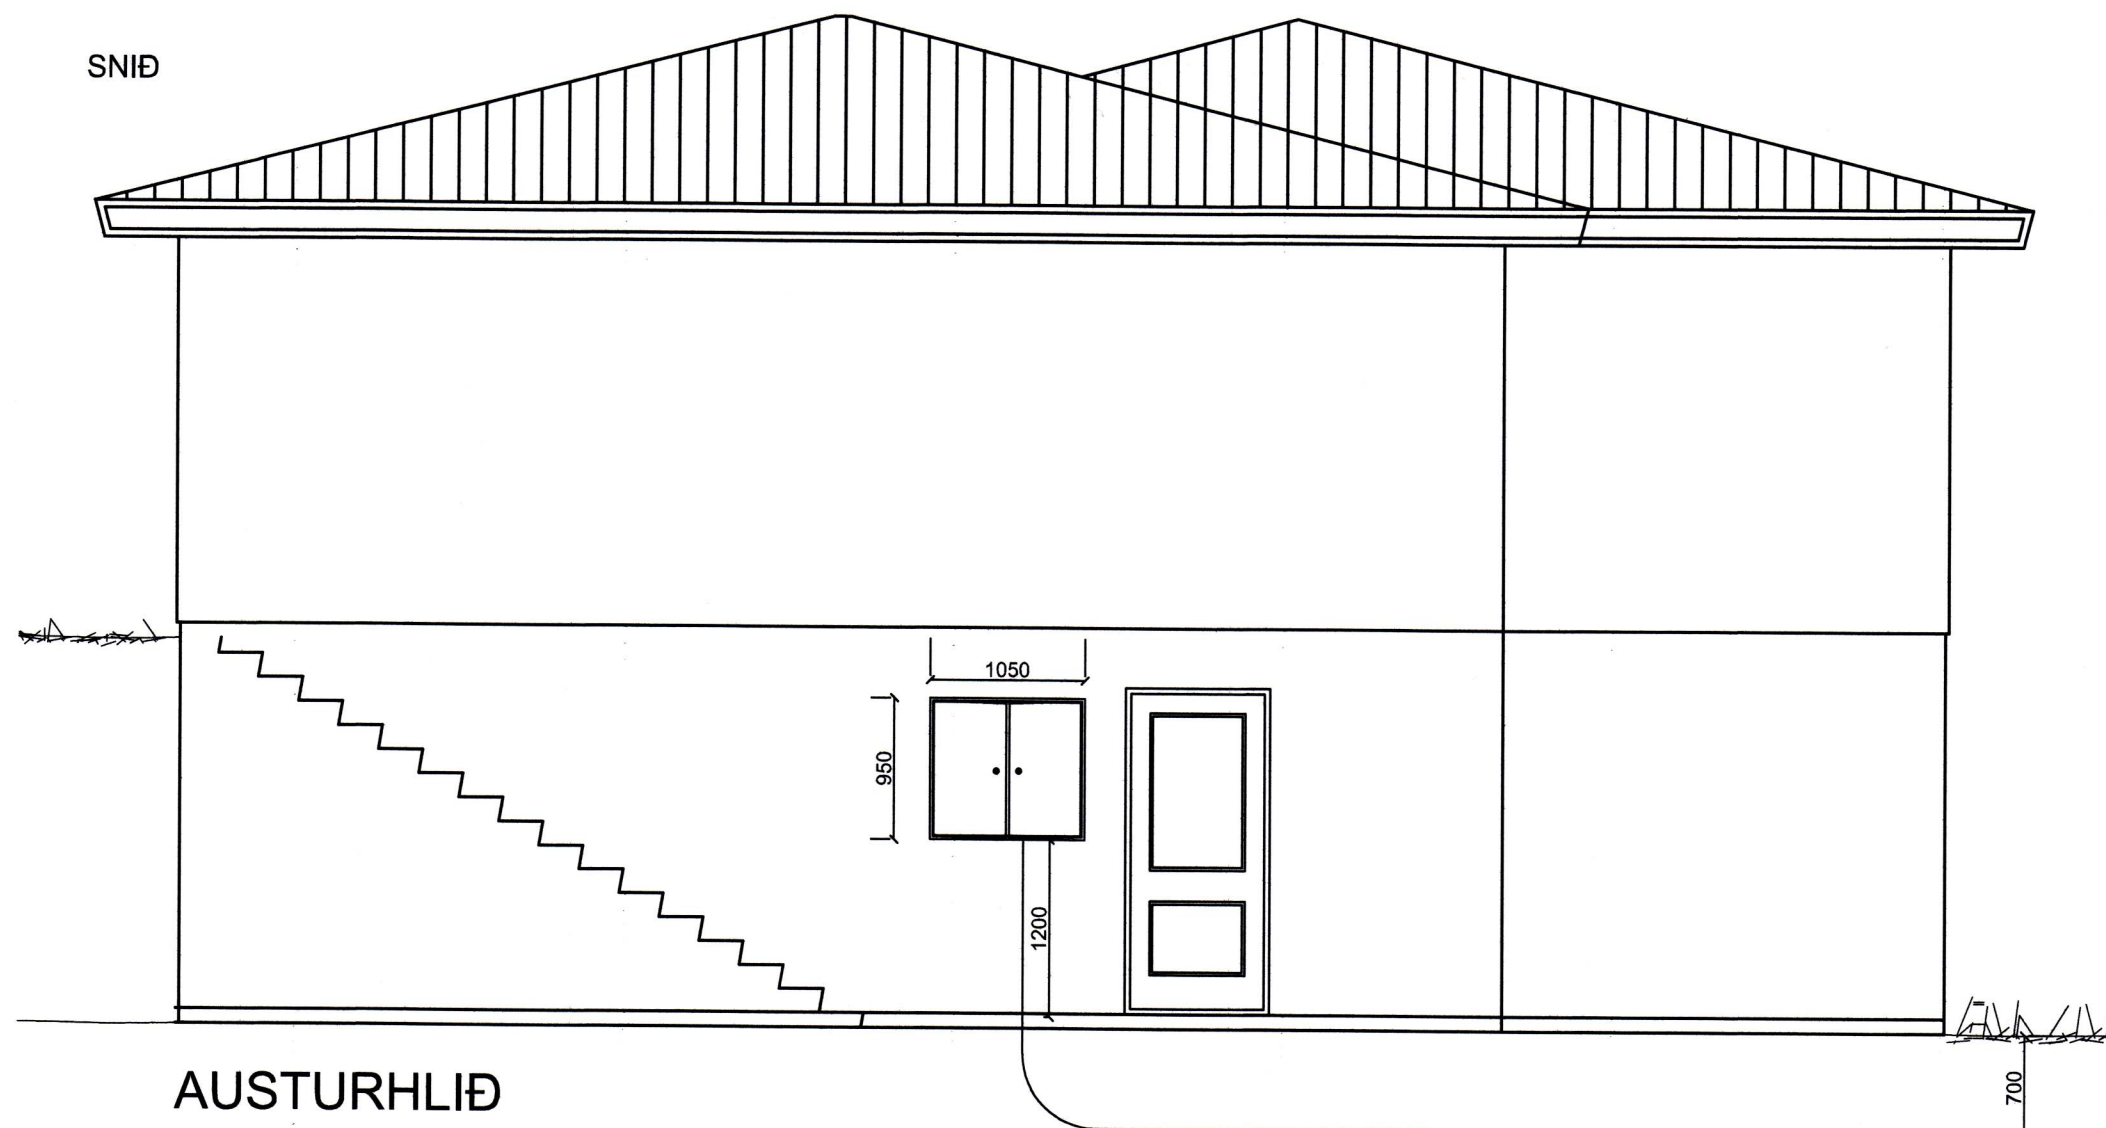

12474

SNIÐ

AFSTÖÐUMYND

SAMÞYKKT AF BYGGINGARFULLTRÚA

26. OKT. 2015

Sigurðir Bj

ÁRITUN ADALHÖNNUDAR:
160963-7519

ÁRITUN HÖNNUDAR:
160963-7519

Jón Sigl. Ólafsson
Jón Sigl. Ólafsson