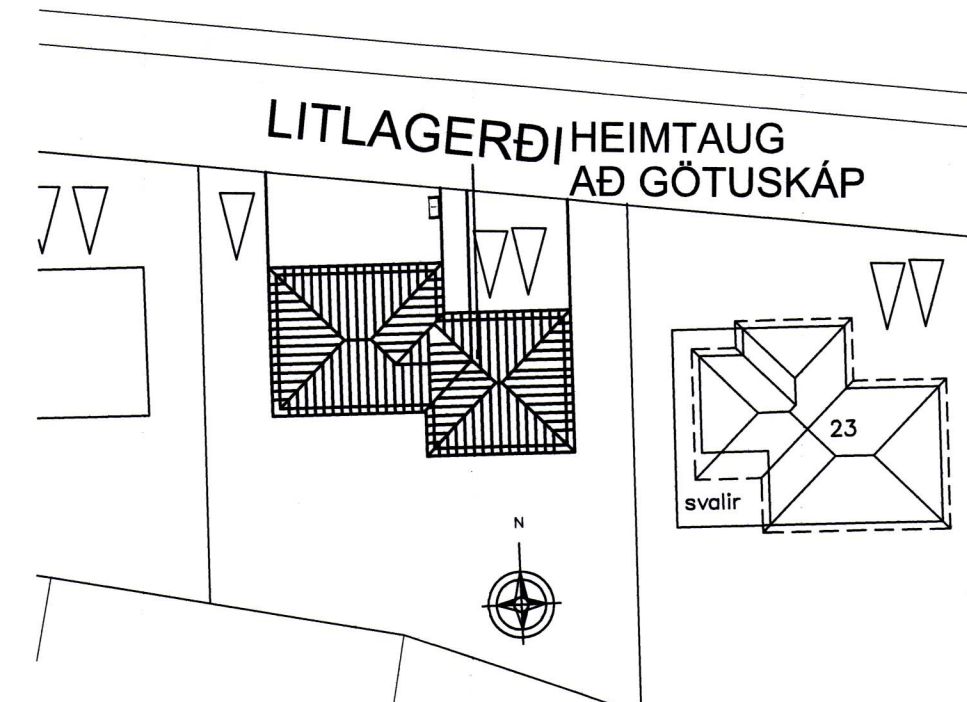

12474

SNIÐ

AFSTÖÐUMYND

SAMÞYKKT AF BYGGINGARFULLTRÚA

26. OKT. 2015

Sigurðir Bj

ÁRITUN ADALHÖNNUDAR:
160963-7519

ÁRITUN HÖNNUDAR:
160963-7519

Jón Sigl. Ólafsson
Jón Sigl. Ólafsson