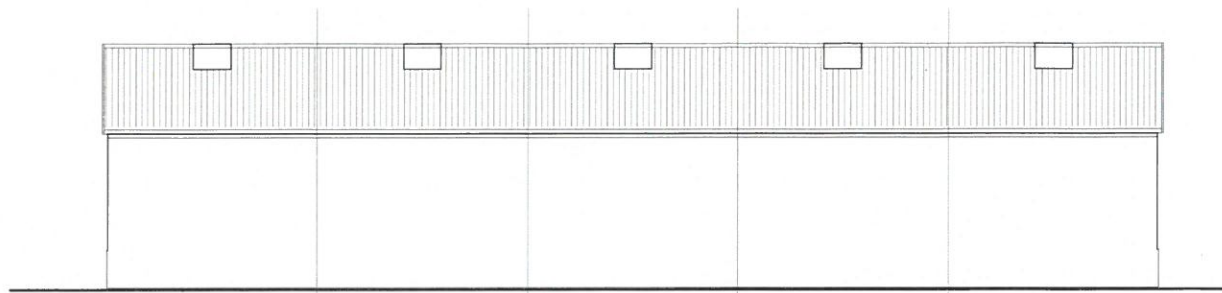

Útlit - suðurhlíð
M 1:100