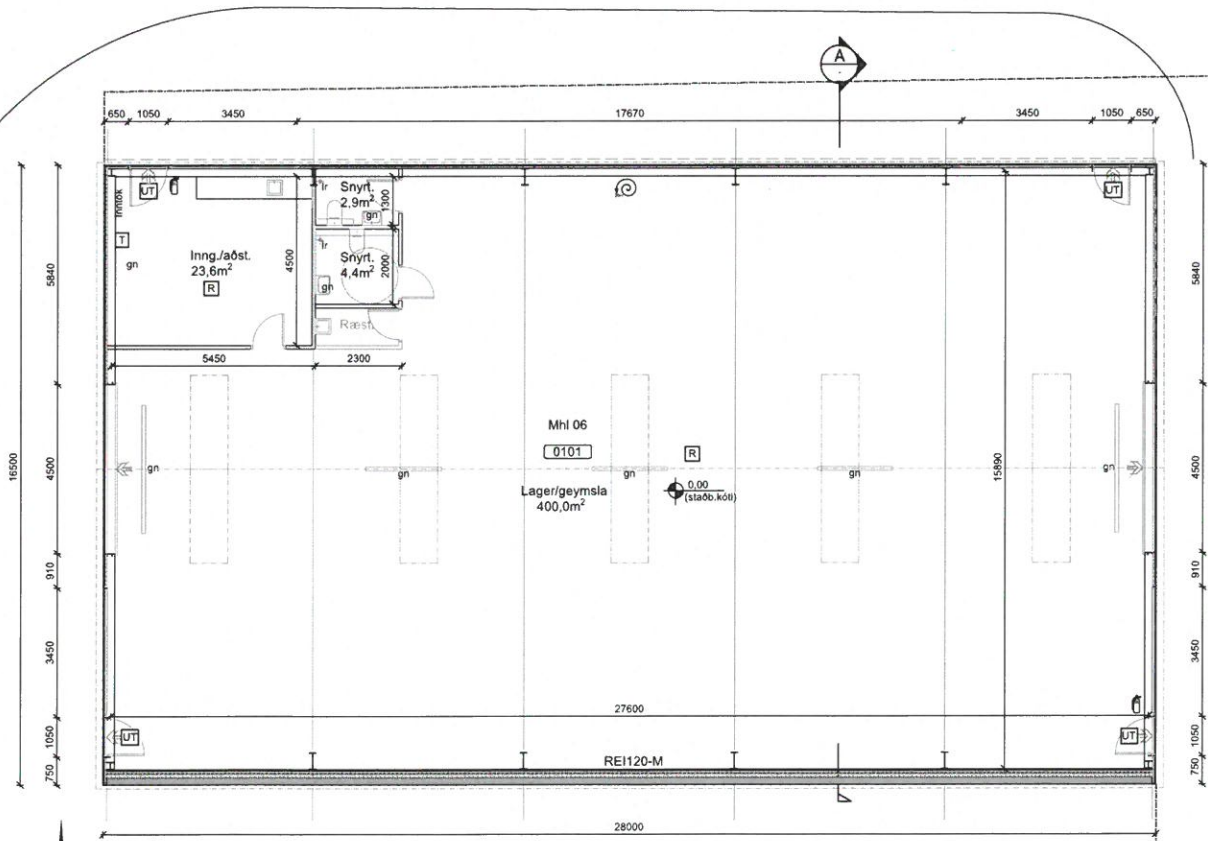

Útlit - norðurhlíð
 M 1:100

Útlit - suðurhlíð
 M 1:100

Útlit - austurhlíð
 M 1:100

Útlit - vesturhlíð
 M 1:100

A Sneiðing
 M 1:100

← Að miðbæ

Kleifar

← Að bryggju

Grunnmynd
 M 1:100

Kleifar 10

Kleifar 8

Löðmörk

sorp

Kleifar 8a
 900 Vestmannaeyjum
 Lager/Geymsluhús

Aðaluppdráttur
 Útlit og snið
 Grunnmynd

TEKNI NÚMUR	BLAÐSTÆRÐ	HANNAÐ	Eig/SSI
100530	A1	TEKNAÐ	SSI
01_0_01-02		YFRIFARÐ	GH
DAGS.	MÆLIKVARIÐ	ÚTGÁFA	
02.06.2023	1:100	A	

Hönnuður: Guðmundur Hjaltason kl.070966 5573
 Hönnunarspö: