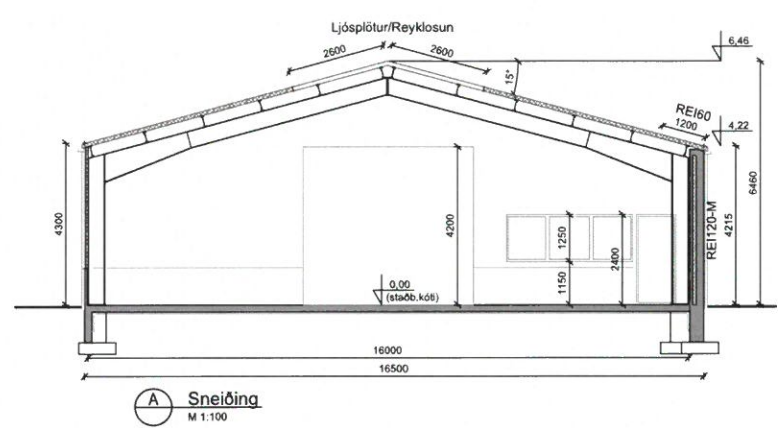

A Sneiðing
M 1:100

← Að miðbæ

Kleifar

← Að bryggju