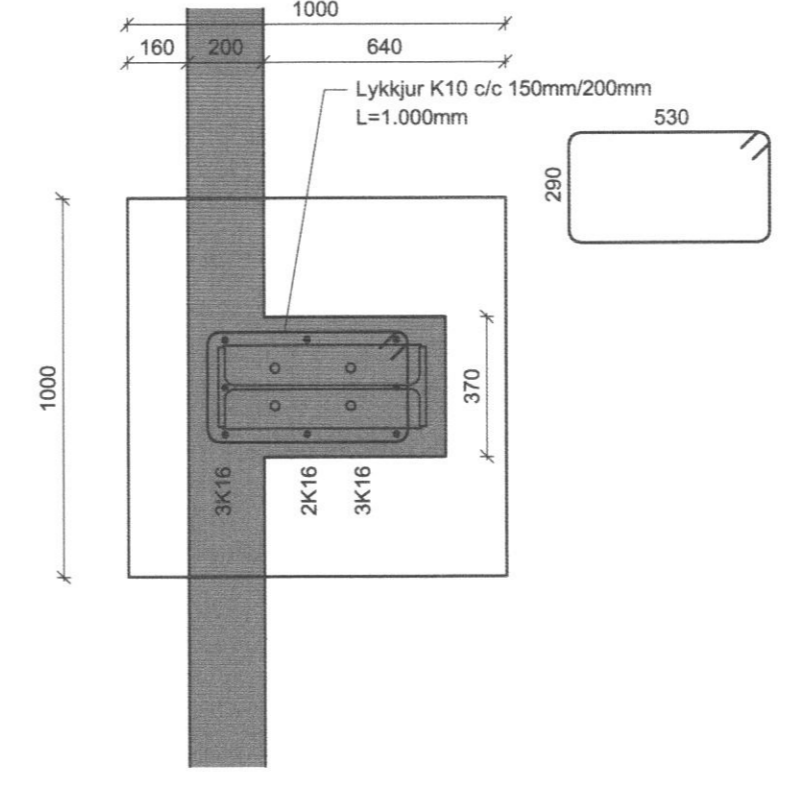

ADALHÖNNUDUR
Þorgerður Þorvaldsdóttir 277963-5445

ÚTG.	DAGS.	UTGAFUFERILL	HANNAÐ TEKNI YFIR.
##	##	##	##
##	##	##	##
##	##	##	##
##	##	##	##
##	##	##	##
##	##	##	##
##	##	##	##
##	##	##	##

##

EFLA
VERKFRÆÐISTOFA
Sími: 412 6000 www.efla.is

Íðnaðarhúsið
Kleifar 8c
900 Vestmannaeyjar

Burðarvirki
Sökkjar og botnplata
Grunnmynd og snið

TEKNI NÚMÉR	BLAÐSTÆÐ	HANNAÐ	GH	##
2345-055	A1	TEIKNAD:	GH	##
120-01		YFIRFARID:	##	##
DAGS.	MÆLIKVARÐI	UTGAFA		
18.1.2018	1:100 1:20	A		

SAMÞYKKT
Kennitala: Guðmundur Hjaltason kl. 070966-5579