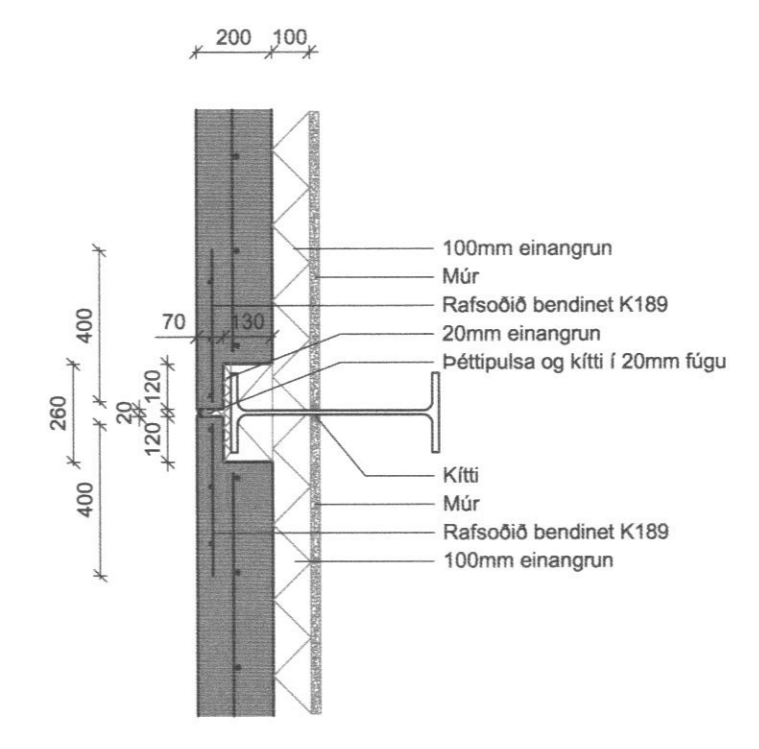

ADALHÖNNUDUR
Þorgerður Þorvaldsdóttir 277963-5445

ÚTG.	DAGS.	UTGAFUFERILL	HANNAÐ TEKNI YFIR.
##	##	##	##
##	##	##	##
##	##	##	##
##	##	##	##
##	##	##	##
##	##	##	##
##	##	##	##
##	##	##	##

##

EFLA
VERKFRÆÐISTOFA
Sími: 412 6000 www.efla.is

Íðnaðarhúsið
Kleifar 8c
900 Vestmannaeyjar

Burðarvirki
Sökkjar og botnplata
Grunnmynd og snið

TEKNI NÚMÉR	BLAÐSTÆÐ	HANNAÐ	GH	##
2345-055	A1	TEIKNAD:	GH	##
120-01		YFIRFARID:	##	##
DAGS.	MÆLIKVARÐI	UTGAFA		
18.1.2018	1:100 1:20	A		

SAMÞYKKT
Kennitala: Guðmundur Hjaltason kl. 070966-5579