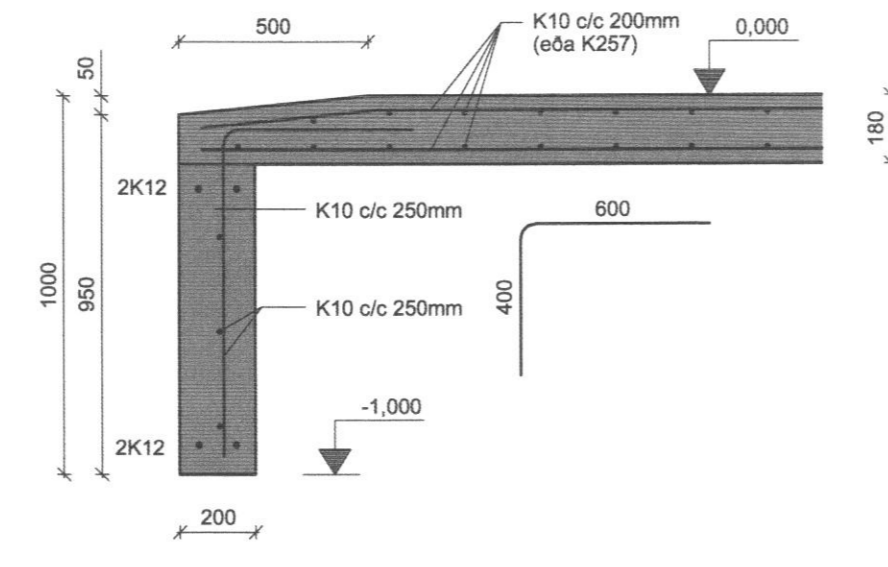

ADALHÖNNUDUR
Þorgerður Þorvaldsdóttir 277963-5445

ÚTG.	DAGS.	UTGAFUFERILL	HANNAÐ TEKNI YFIR.
##	##	##	##
##	##	##	##
##	##	##	##
##	##	##	##
##	##	##	##
##	##	##	##
##	##	##	##
##	##	##	##

##

EFLA
VERKFRÆÐISTOFA
Sími: 412 6000 www.efla.is

Íðnaðarhúsið
Kleifar 8c
900 Vestmannaeyjar

Burðarvirki
Sökkjar og botnplata
Grunnmynd og snið

TEKNI NÚMÉR	BLAÐSTÆÐ	HANNAÐ	GH	##
2345-055	A1	TEIKNAD:	GH	##
120-01		YFIRFARID:	##	##
DAGS.	MÆLIKVARÐI	UTGAFA		
18.1.2018	1:100 1:20	A		

SAMÞYKKT
Kennitala: Guðmundur Hjaltason kl. 070966-5579