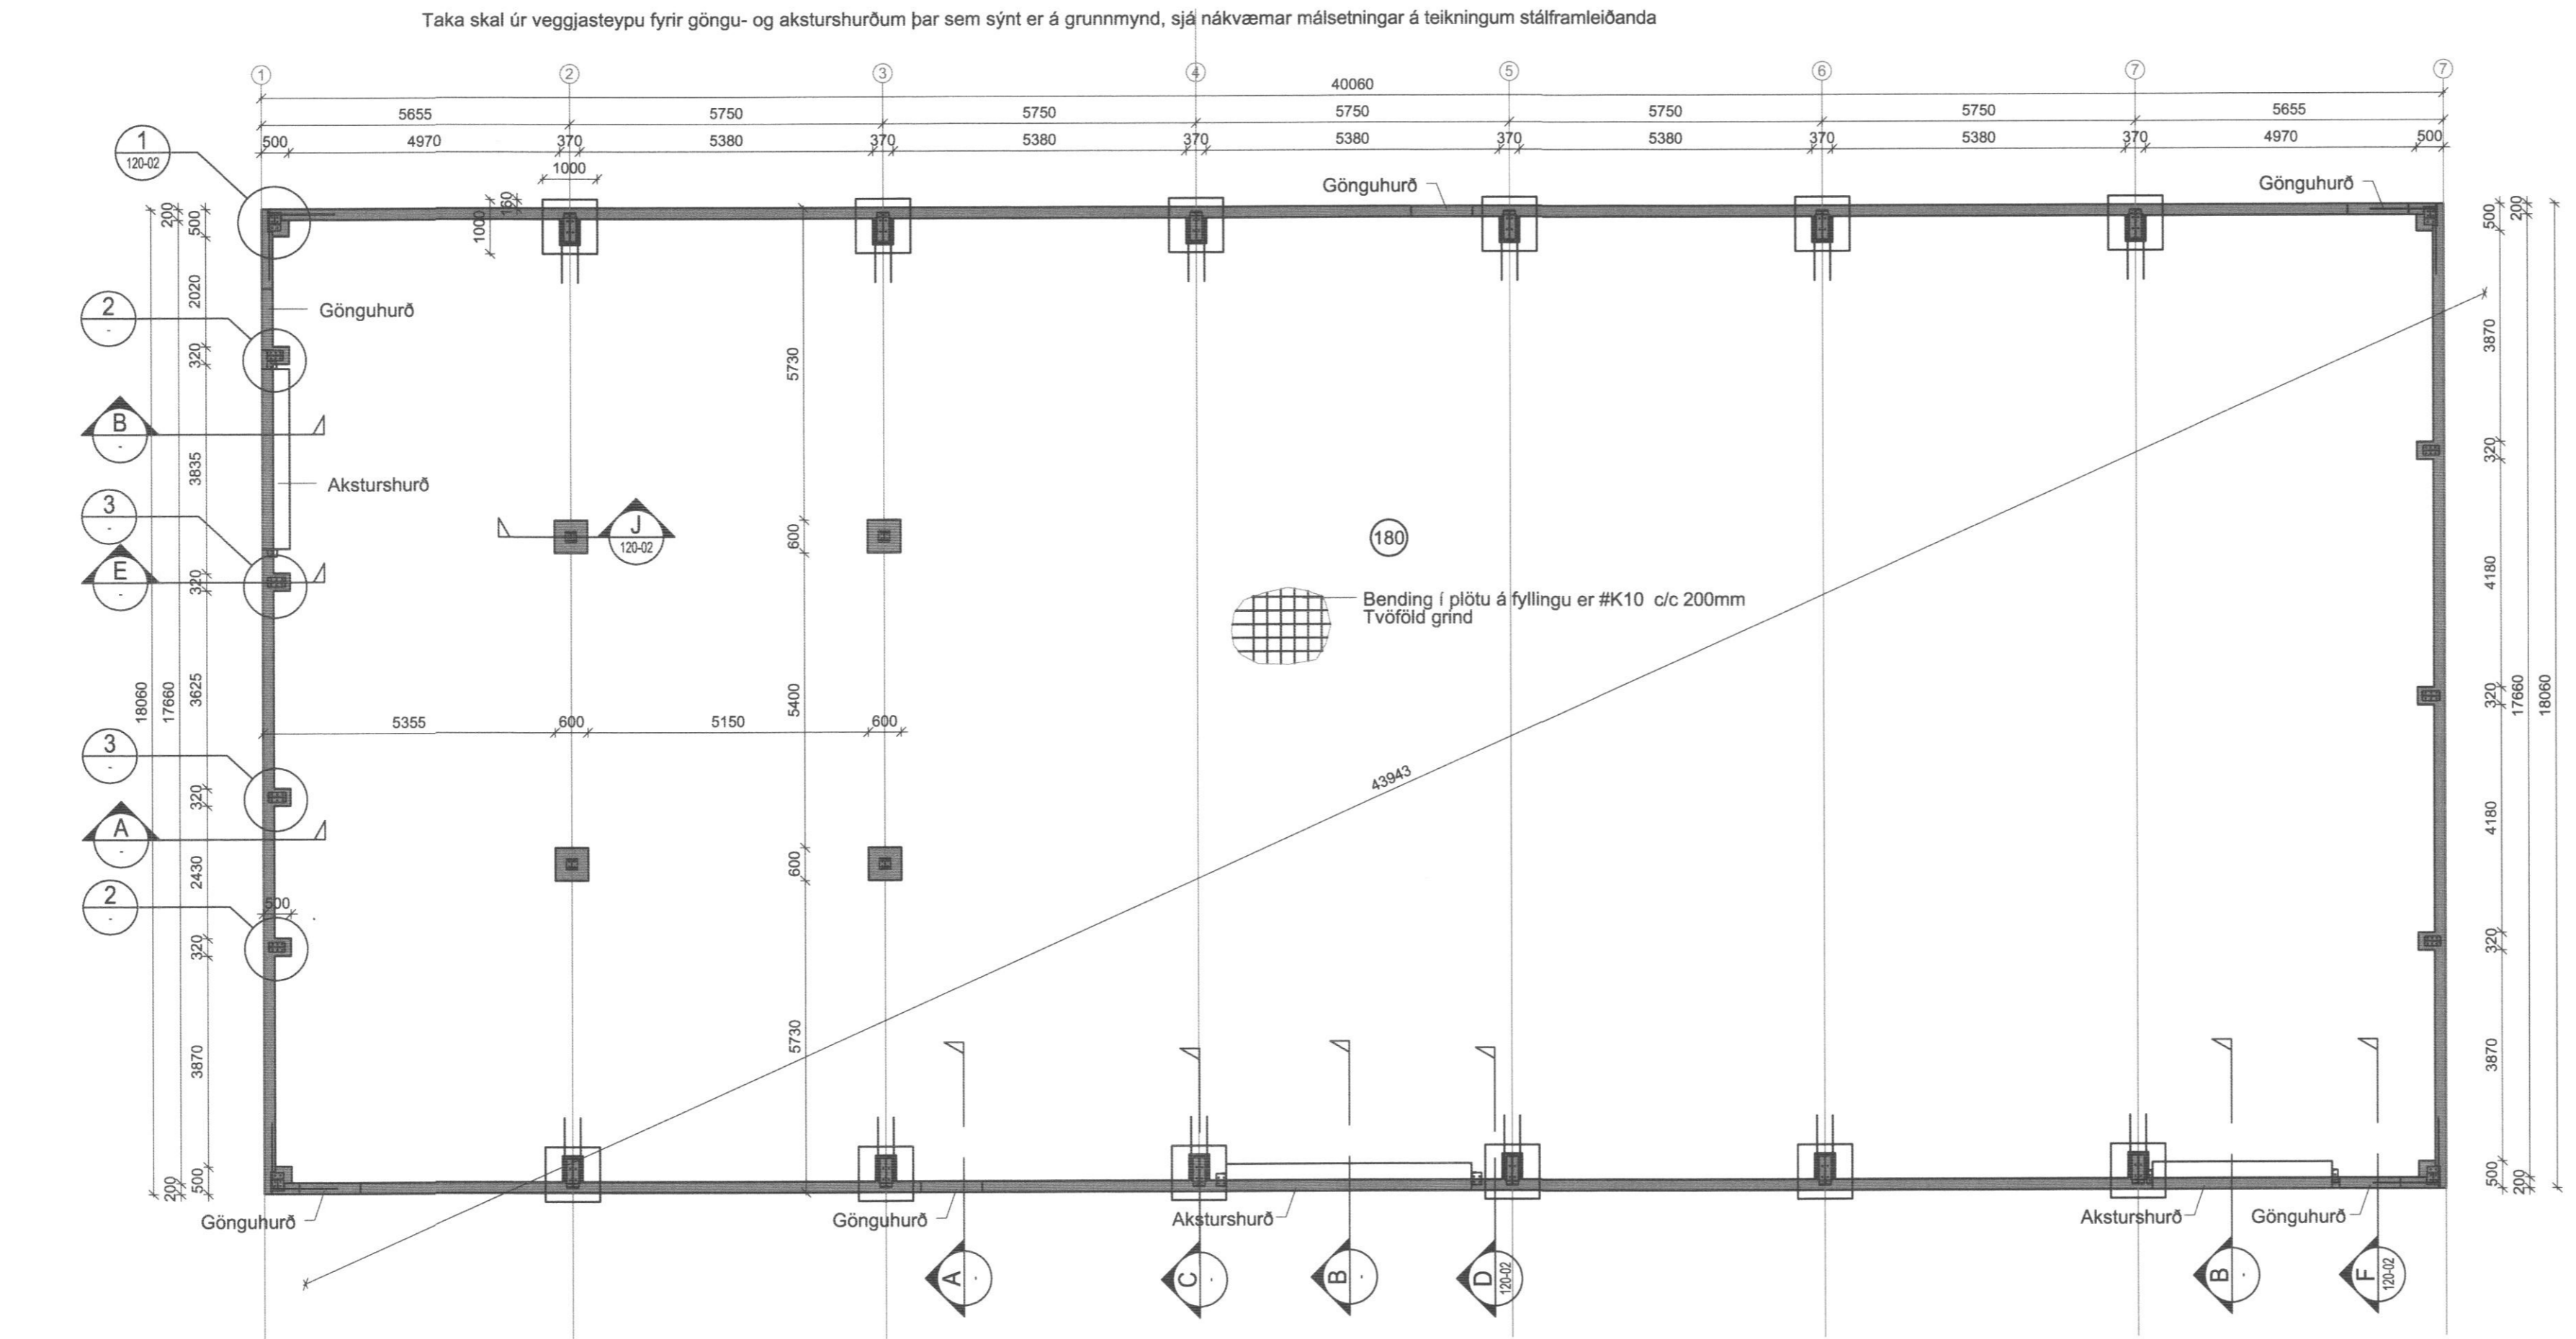

ADALHÖNNUDUR
Þorgerður Þorvaldsdóttir 277963-5445

ÚTG.	DAGS.	UTGAFUFERILL	HANNAÐ TEKNI YFIR.
##	##	##	##
##	##	##	##
##	##	##	##
##	##	##	##
##	##	##	##
##	##	##	##
##	##	##	##
##	##	##	##

##

EFLA
VERKFRÆÐISTOFA
Sími: 412 6000 www.efla.is

Íðnaðarhúsið
Kleifar 8c
900 Vestmannaeyjar

Burðarvirki
Sökkjar og botnplata
Grunnmynd og snið

TEKNI NÚMÉR	BLAÐSTÆÐ	HANNAÐ	GH	##
2345-055	A1	TEIKNAD:	GH	##
120-01		YFIRFARID:	##	##
DAGS.	MÆLIKVARÐI	UTGAFA		
18.1.2018	1:100 1:20	A		

SAMÞYKKT
Kennitala: Guðmundur Hjaltason kl. 070966-5579