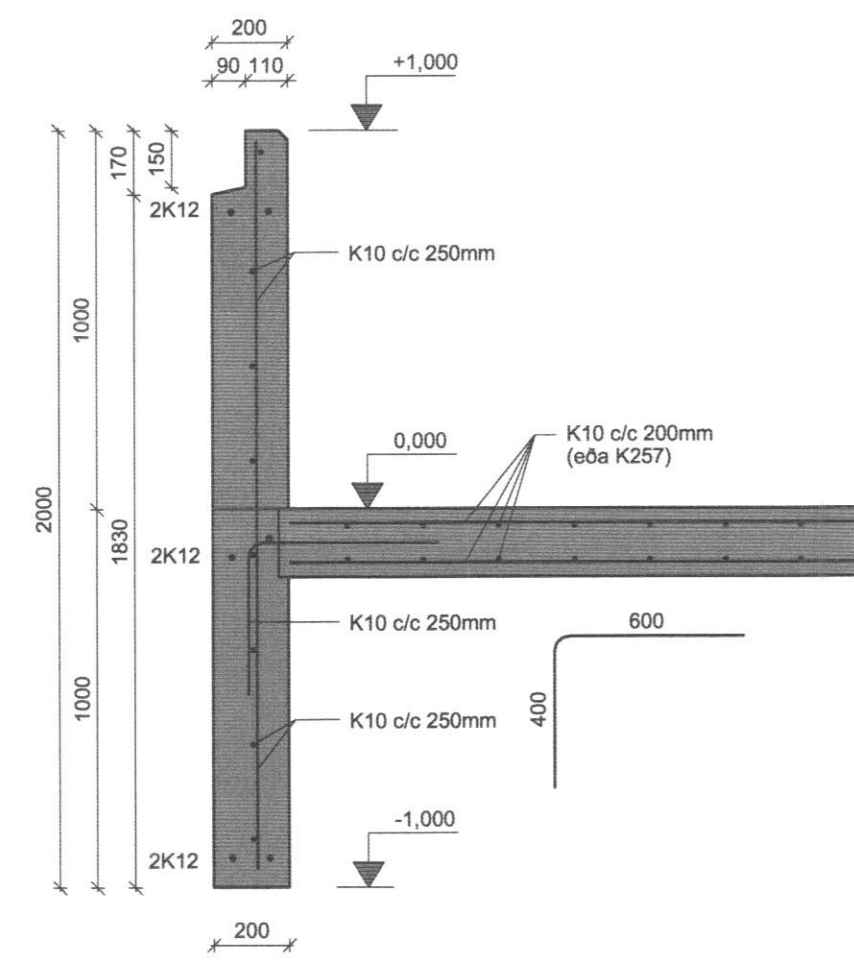

ADALHÖNNUDUR
Þorgerður Þorvaldsdóttir 277963-5445

ÚTG.	DAGS.	UTGAFUFERILL	HANNAÐ TEKNI YFIR.
##	##	##	##
##	##	##	##
##	##	##	##
##	##	##	##
##	##	##	##
##	##	##	##
##	##	##	##
##	##	##	##

##

EFLA
VERKFRÆÐISTOFA
Sími: 412 6000 www.efla.is

Íðnaðarhúsið
Kleifar 8c
900 Vestmannaeyjar

Burðarvirki
Sökkjar og botnplata
Grunnmynd og snið

TEKNI NÚMÉR	BLAÐSTÆÐ	HANNAÐ	GH	##
2345-055	A1	TEIKNAD:	GH	##
120-01		YFIRFARID:	##	##
DAGS.	MÆLIKVARÐI	UTGAFA		
18.1.2018	1:100 1:20	A		

SAMÞYKKT
Kennitala: Guðmundur Hjaltason kl. 070966-5579