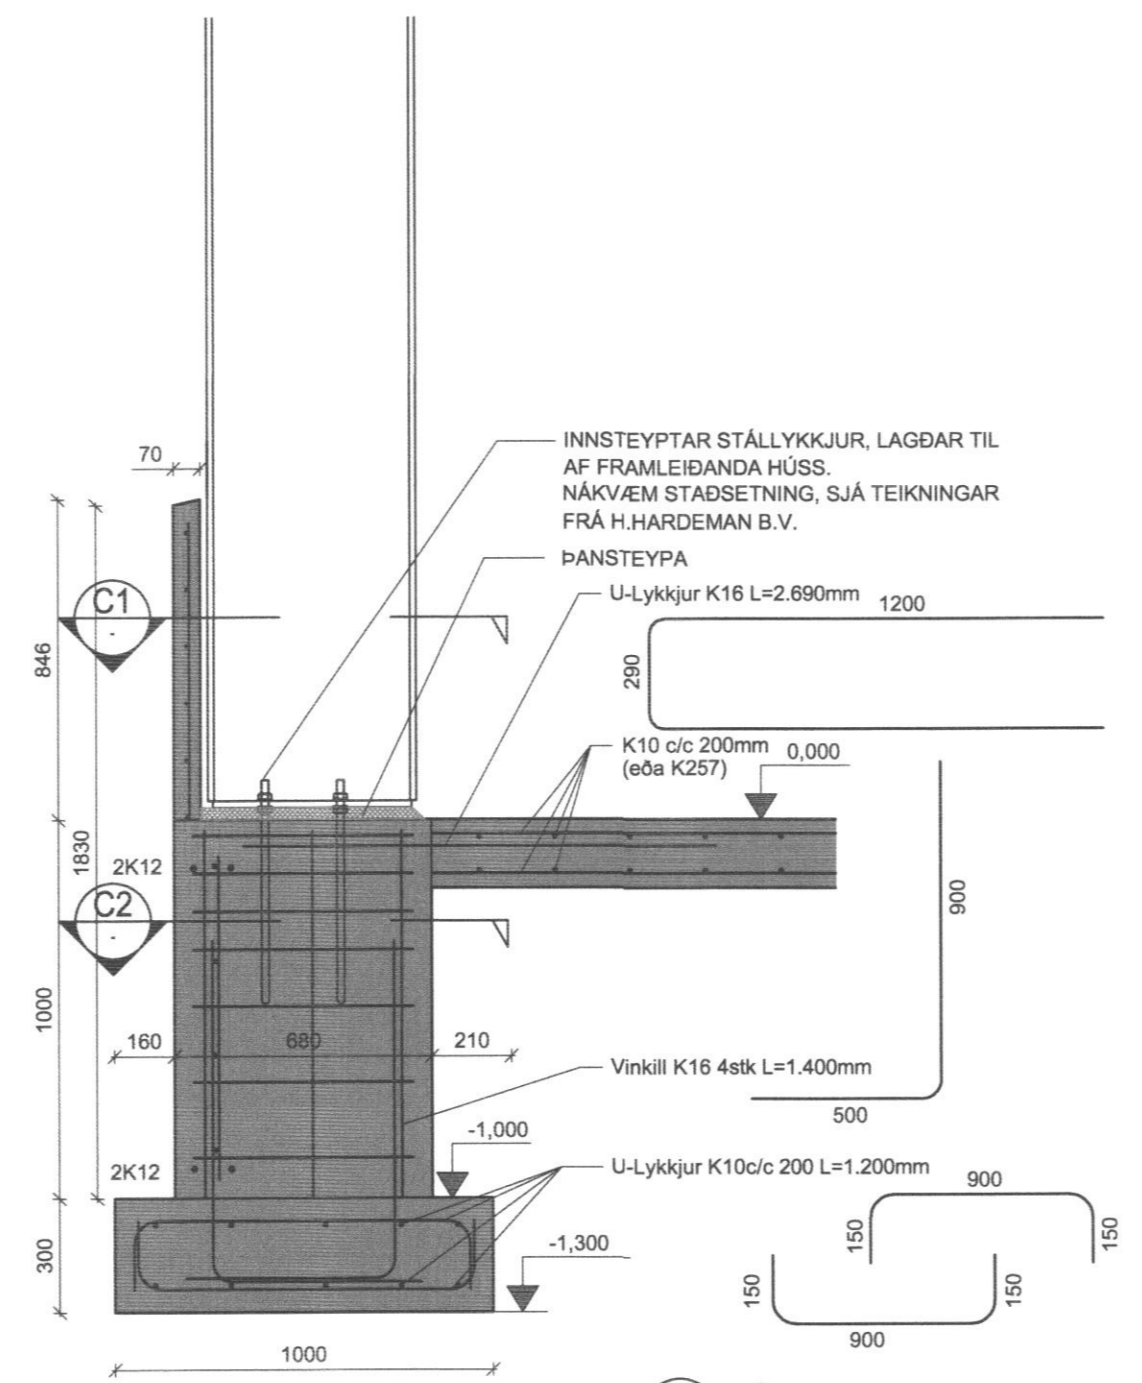

ADALHÖNNUDUR
Þorgerður Þorvaldsdóttir 277963-5445

ÚTG.	DAGS.	UTGAFUFERILL	HANNAÐ TEKNI YFIR.
##	##	##	##
##	##	##	##
##	##	##	##
##	##	##	##
##	##	##	##
##	##	##	##
##	##	##	##
##	##	##	##

##

EFLA
VERKFRÆÐISTOFA
Sími: 412 6000 www.efla.is

Íðnaðarhúsið
Kleifar 8c
900 Vestmannaeyjar

Burðarvirki
Sökkjar og botnplata
Grunnmynd og snið

TEKNI NÚMÉR	BLAÐSTÆÐ	HANNAÐ	GH	##
2345-055	A1	TEIKNAD:	GH	##
120-01		YFIRFARID:	##	##
DAGS.	MÆLIKVARÐI	UTGAFA		
18.1.2018	1:100 1:20	A		

SAMÞYKKT
Kennitala: Guðmundur Hjaltason kl. 070966-5579