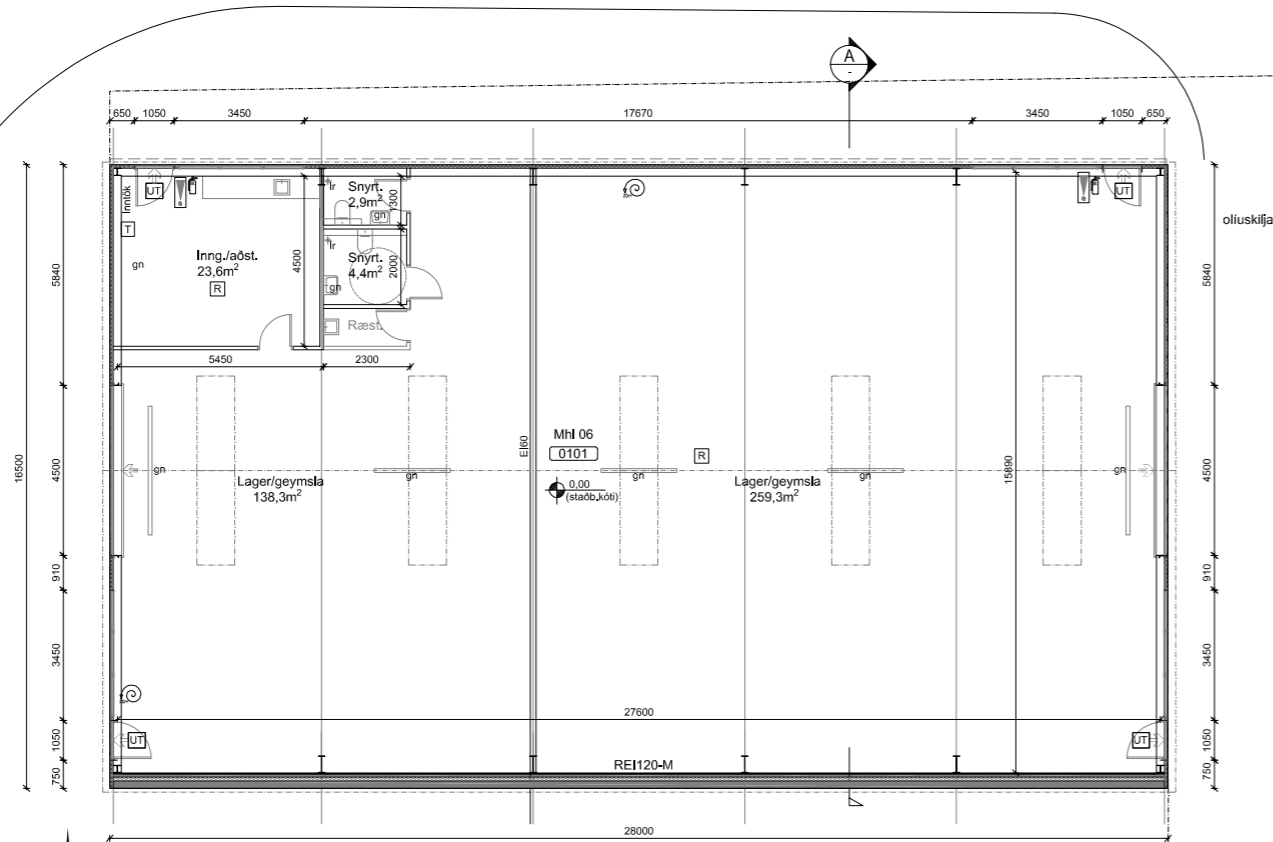

Grunnmynd
M 1:100

Kleifar 10

Löðmörk

sorp

Kleifar 8

Kleifar 8a
900 Vestmannaeyjum
Lager/Geymsluhús

Aðaluppdráttur
Útlit og snið
Grunnmynd

TEKNI NÚMÉR. BLADSTÆRÐ. HANNAÐ. EIG/SSI

100530/109007 A1 TEKNAÐ. SSI

01_0_01-02 YFIRFARIÐ. GH

DAGS. MÆLIKVARÐI. ÚTGÁFA

02.06.2023 1:100 B

Hönnunarsjóti: