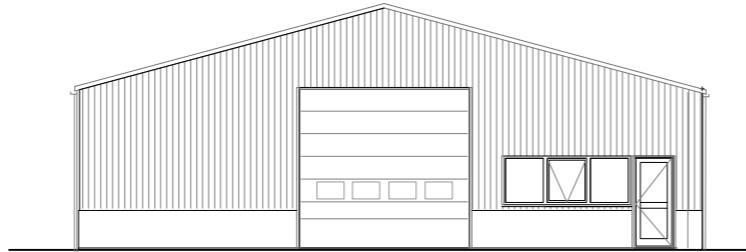

Útlit - vesturhlíð
M 1:100