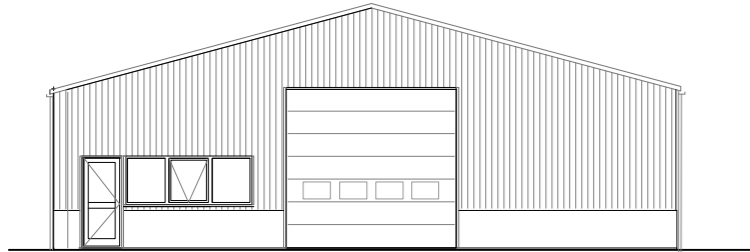

Útlit - austurhlíð
M 1:100