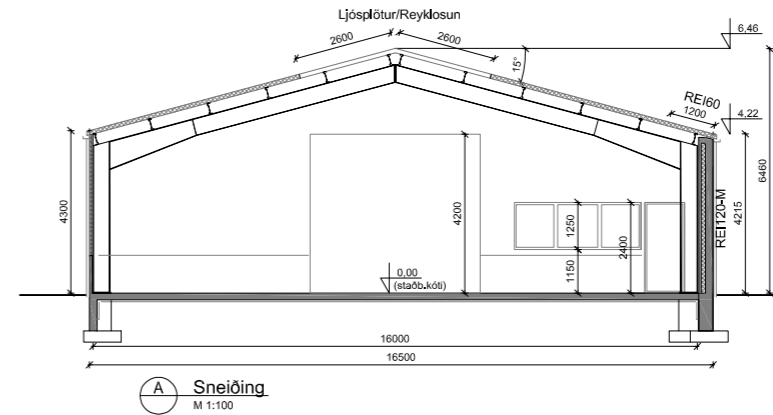

A Sneiðing
M 1:100

← Að miðbæ

Kleifar

← Að bryggju