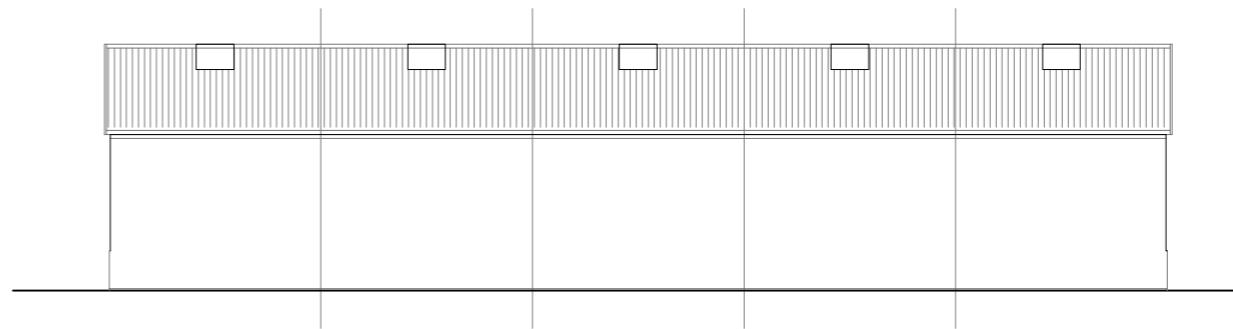

Útlit - suðurhlíð
M 1:100