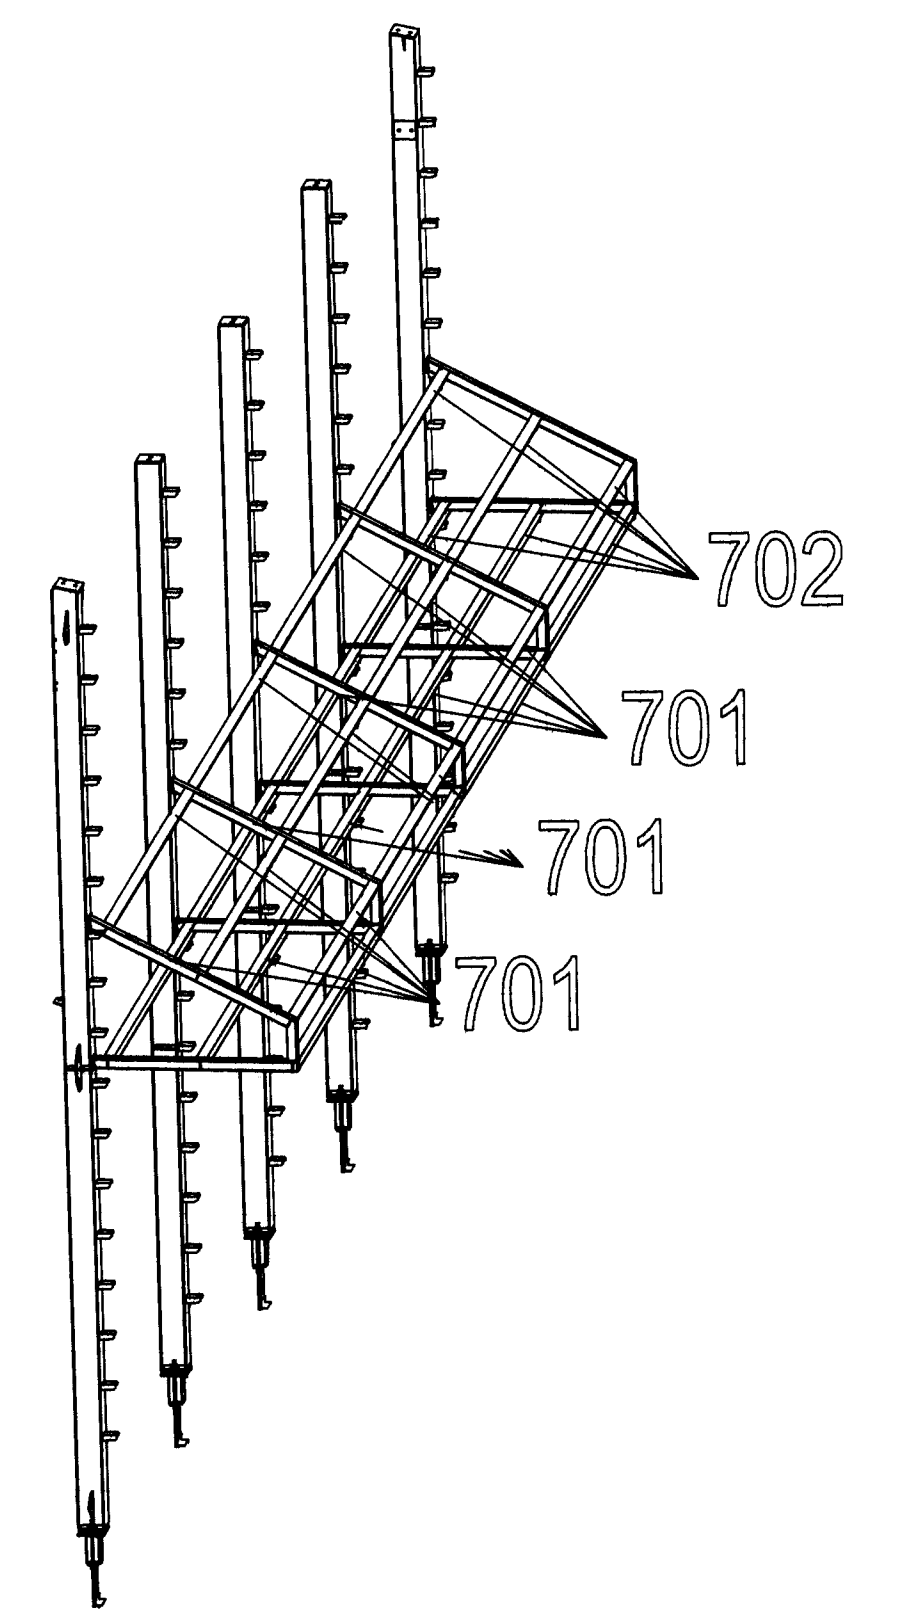

Super 2007

		Object COLD STORE AND ADJOINING SERVICE AREA	Mūcēja label 10072007-07
Drawn Designed 21.09.2007 A.Bukolds Checked V.Koķis Approved <i>Silvija V. Koķis 2007.09.22</i>	Customer Steini og Olli ehf	Montāzas shēma jumtiņš	Scale: M1:X PAGE AB-07 PAGES 1