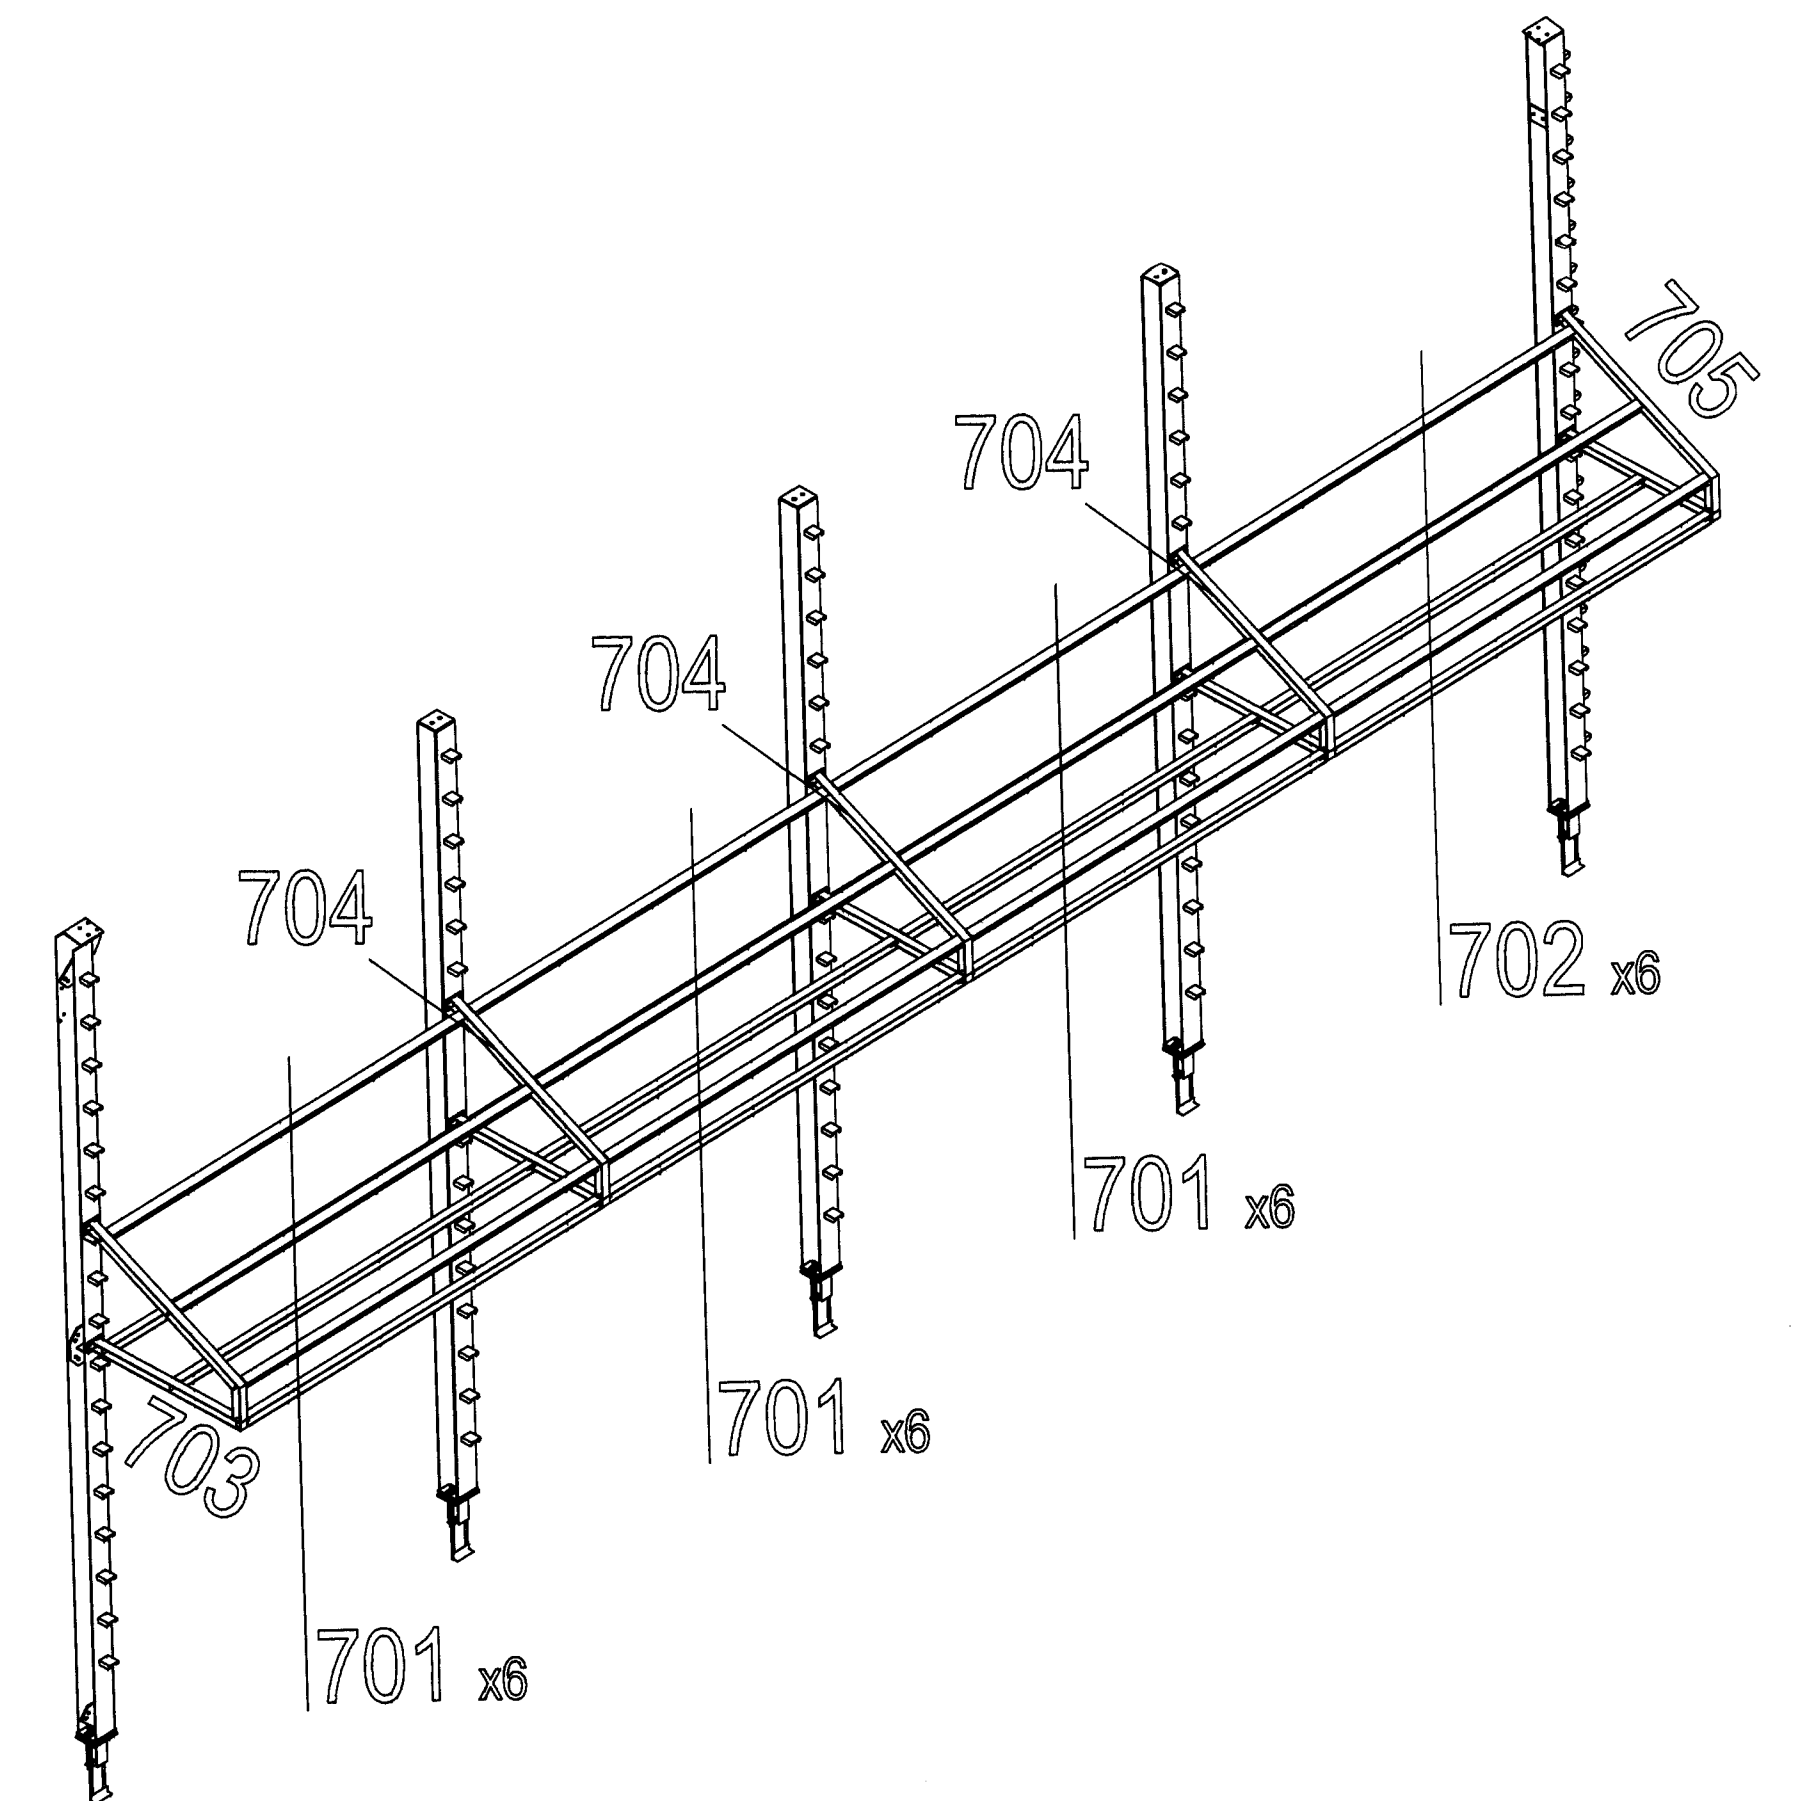

Super 2007

		Object COLD STORE AND ADJOINING SERVICE AREA	Mūcēja label 10072007-07
Drawn Designed 21.09.2007 A.Bukolds Checked V.Koķis Approved <i>Silvija V. Koķis 2007.09.22</i>	Customer Steini og Olli ehf	Montāzas shēma jumtiņš	Scale: M1:X PAGE AB-07 PAGES 1