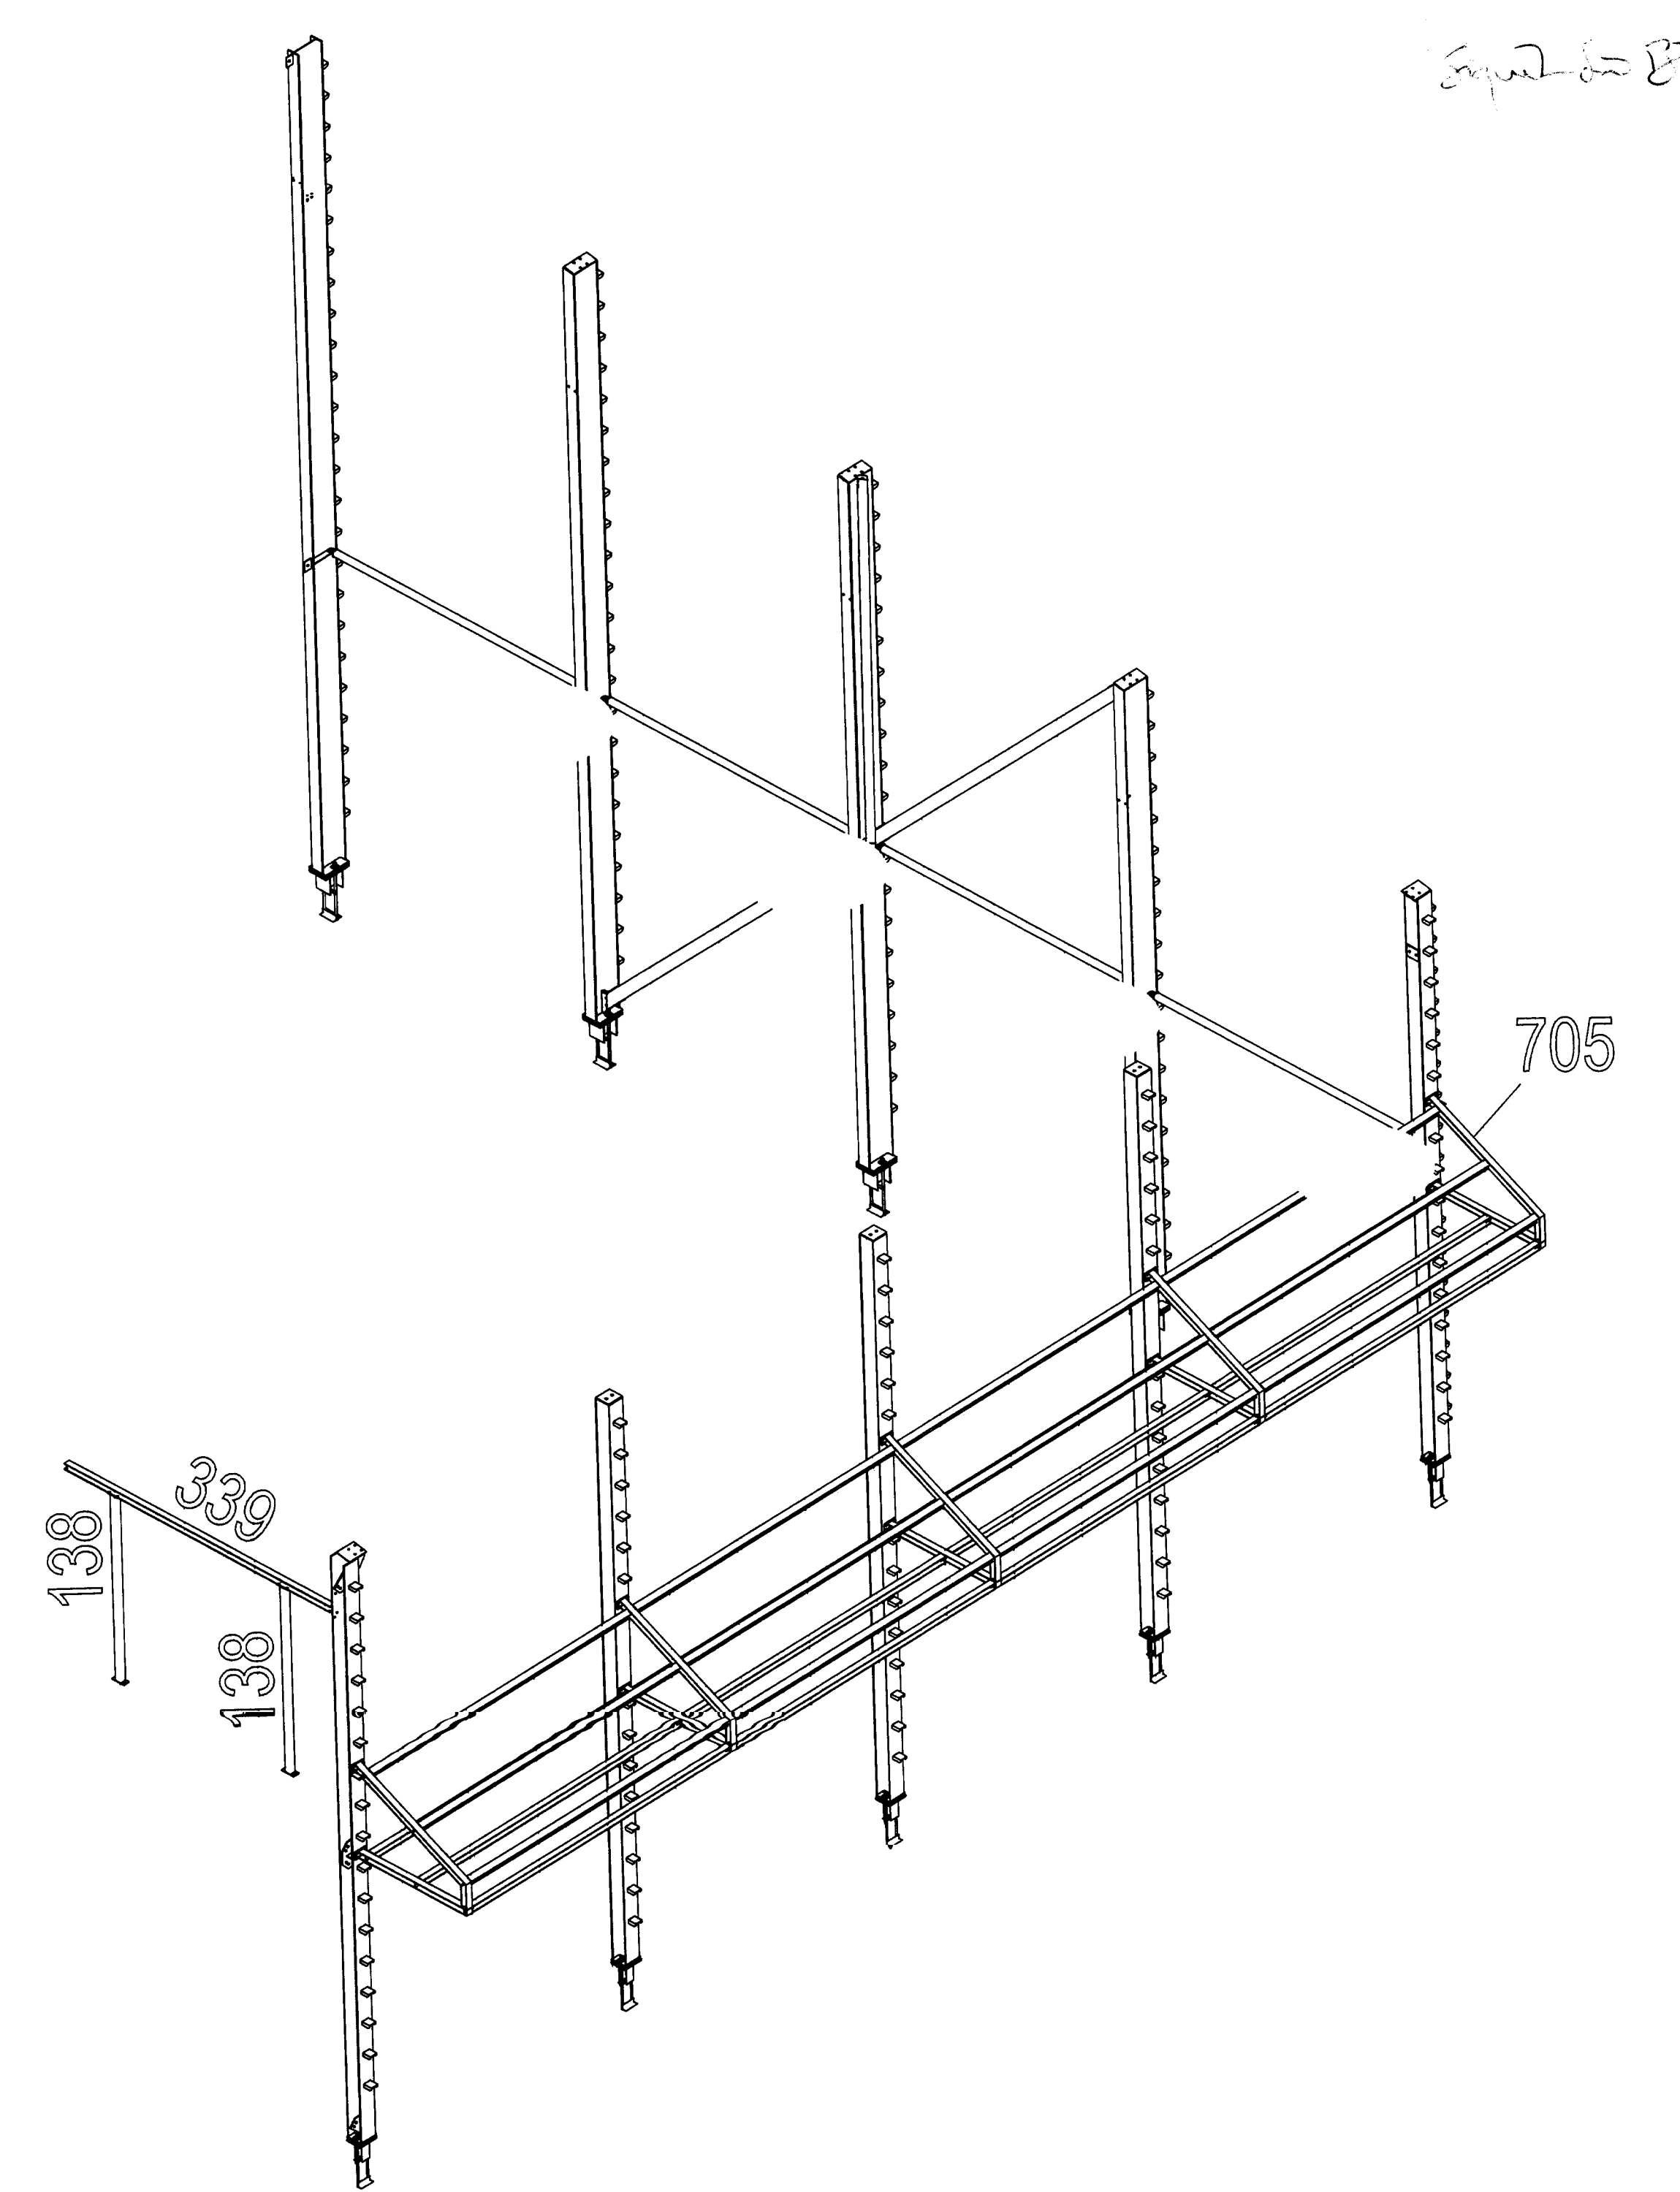

Super 2007

		Object COLD STORE AND ADJOINING SERVICE AREA	Mūcēja label 10072007-07
Drawn Designed 21.09.2007 A.Bukolds Checked V.Koķis Approved <i>Silvija V. Koķis 2007.09.22</i>	Customer Steini og Olli ehf	Montāzas shēma jumtiņš	Scale: M1:X PAGE AB-07 PAGES 1