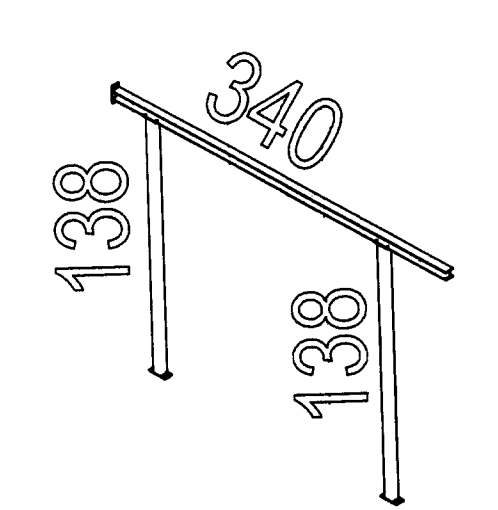

Super 2007

		Object COLD STORE AND ADJOINING SERVICE AREA	Mūcēja label 10072007-07
Drawn Designed 21.09.2007 A.Bukolds Checked V.Koķis Approved <i>Silvija V. Koķis 2007.09.22</i>	Customer Steini og Olli ehf	Montāzas shēma jumtiņš	Scale: M1:X PAGE AB-07 PAGES 1