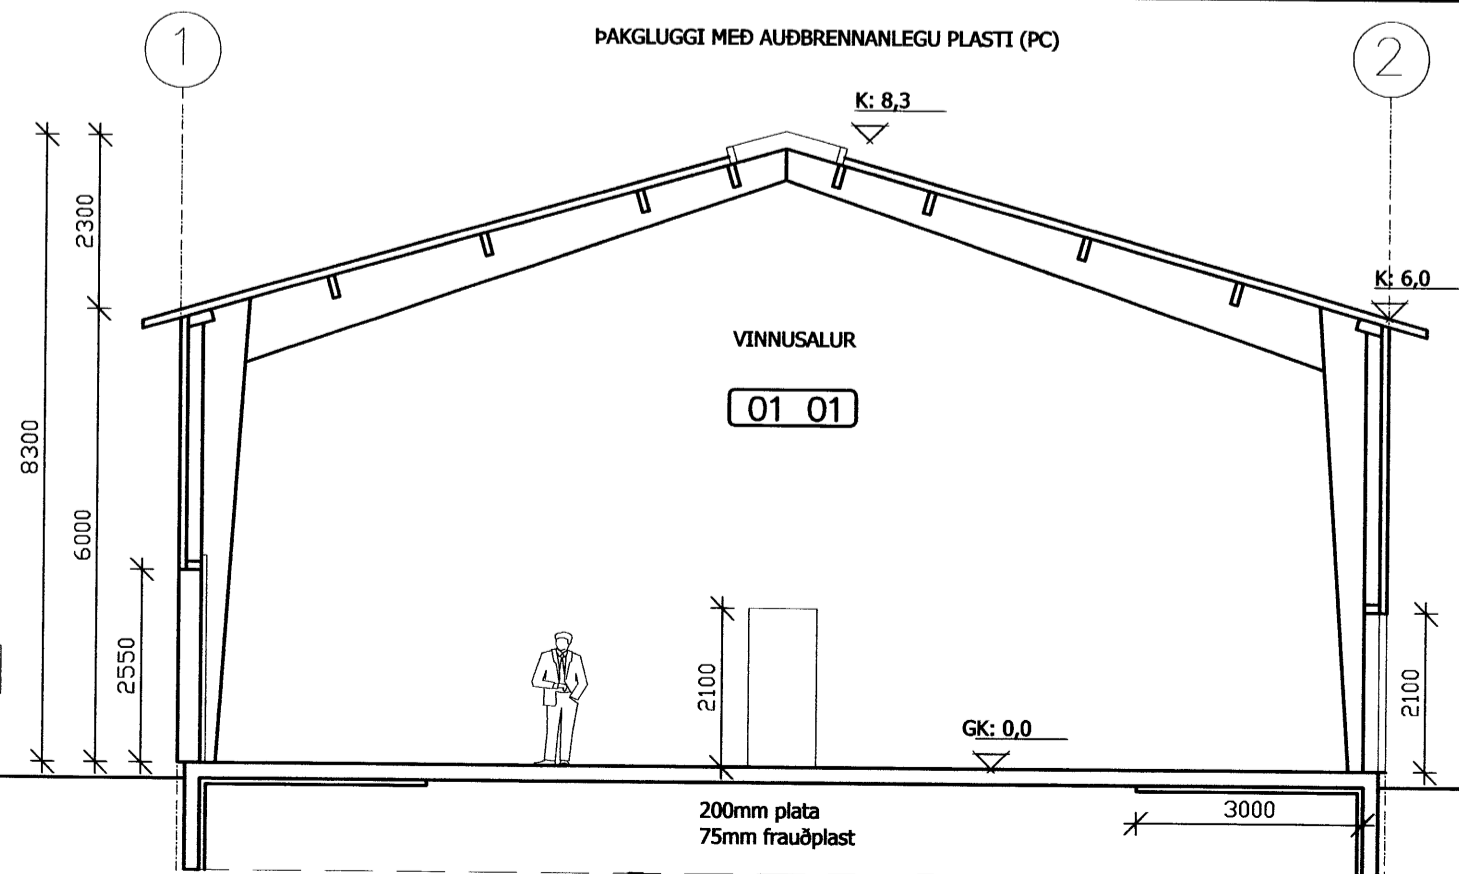

GRUNNMYND 2. HÆÐ  
1:100

SNID A-A  
1:100

KLEIFAR 1. - VESTMANNAEYJAR

ADALUPPDRÁTTUR

ÍÐNÁÐARHÚSNÆÐI **102**

GRUNNMYND 2. HÆÐ

SNID A-A

VEF. NR.	HANNAÐ	TEIÐUR	VEF. NR.	DAGS.
07040	JFM	JFM		22.02.2008