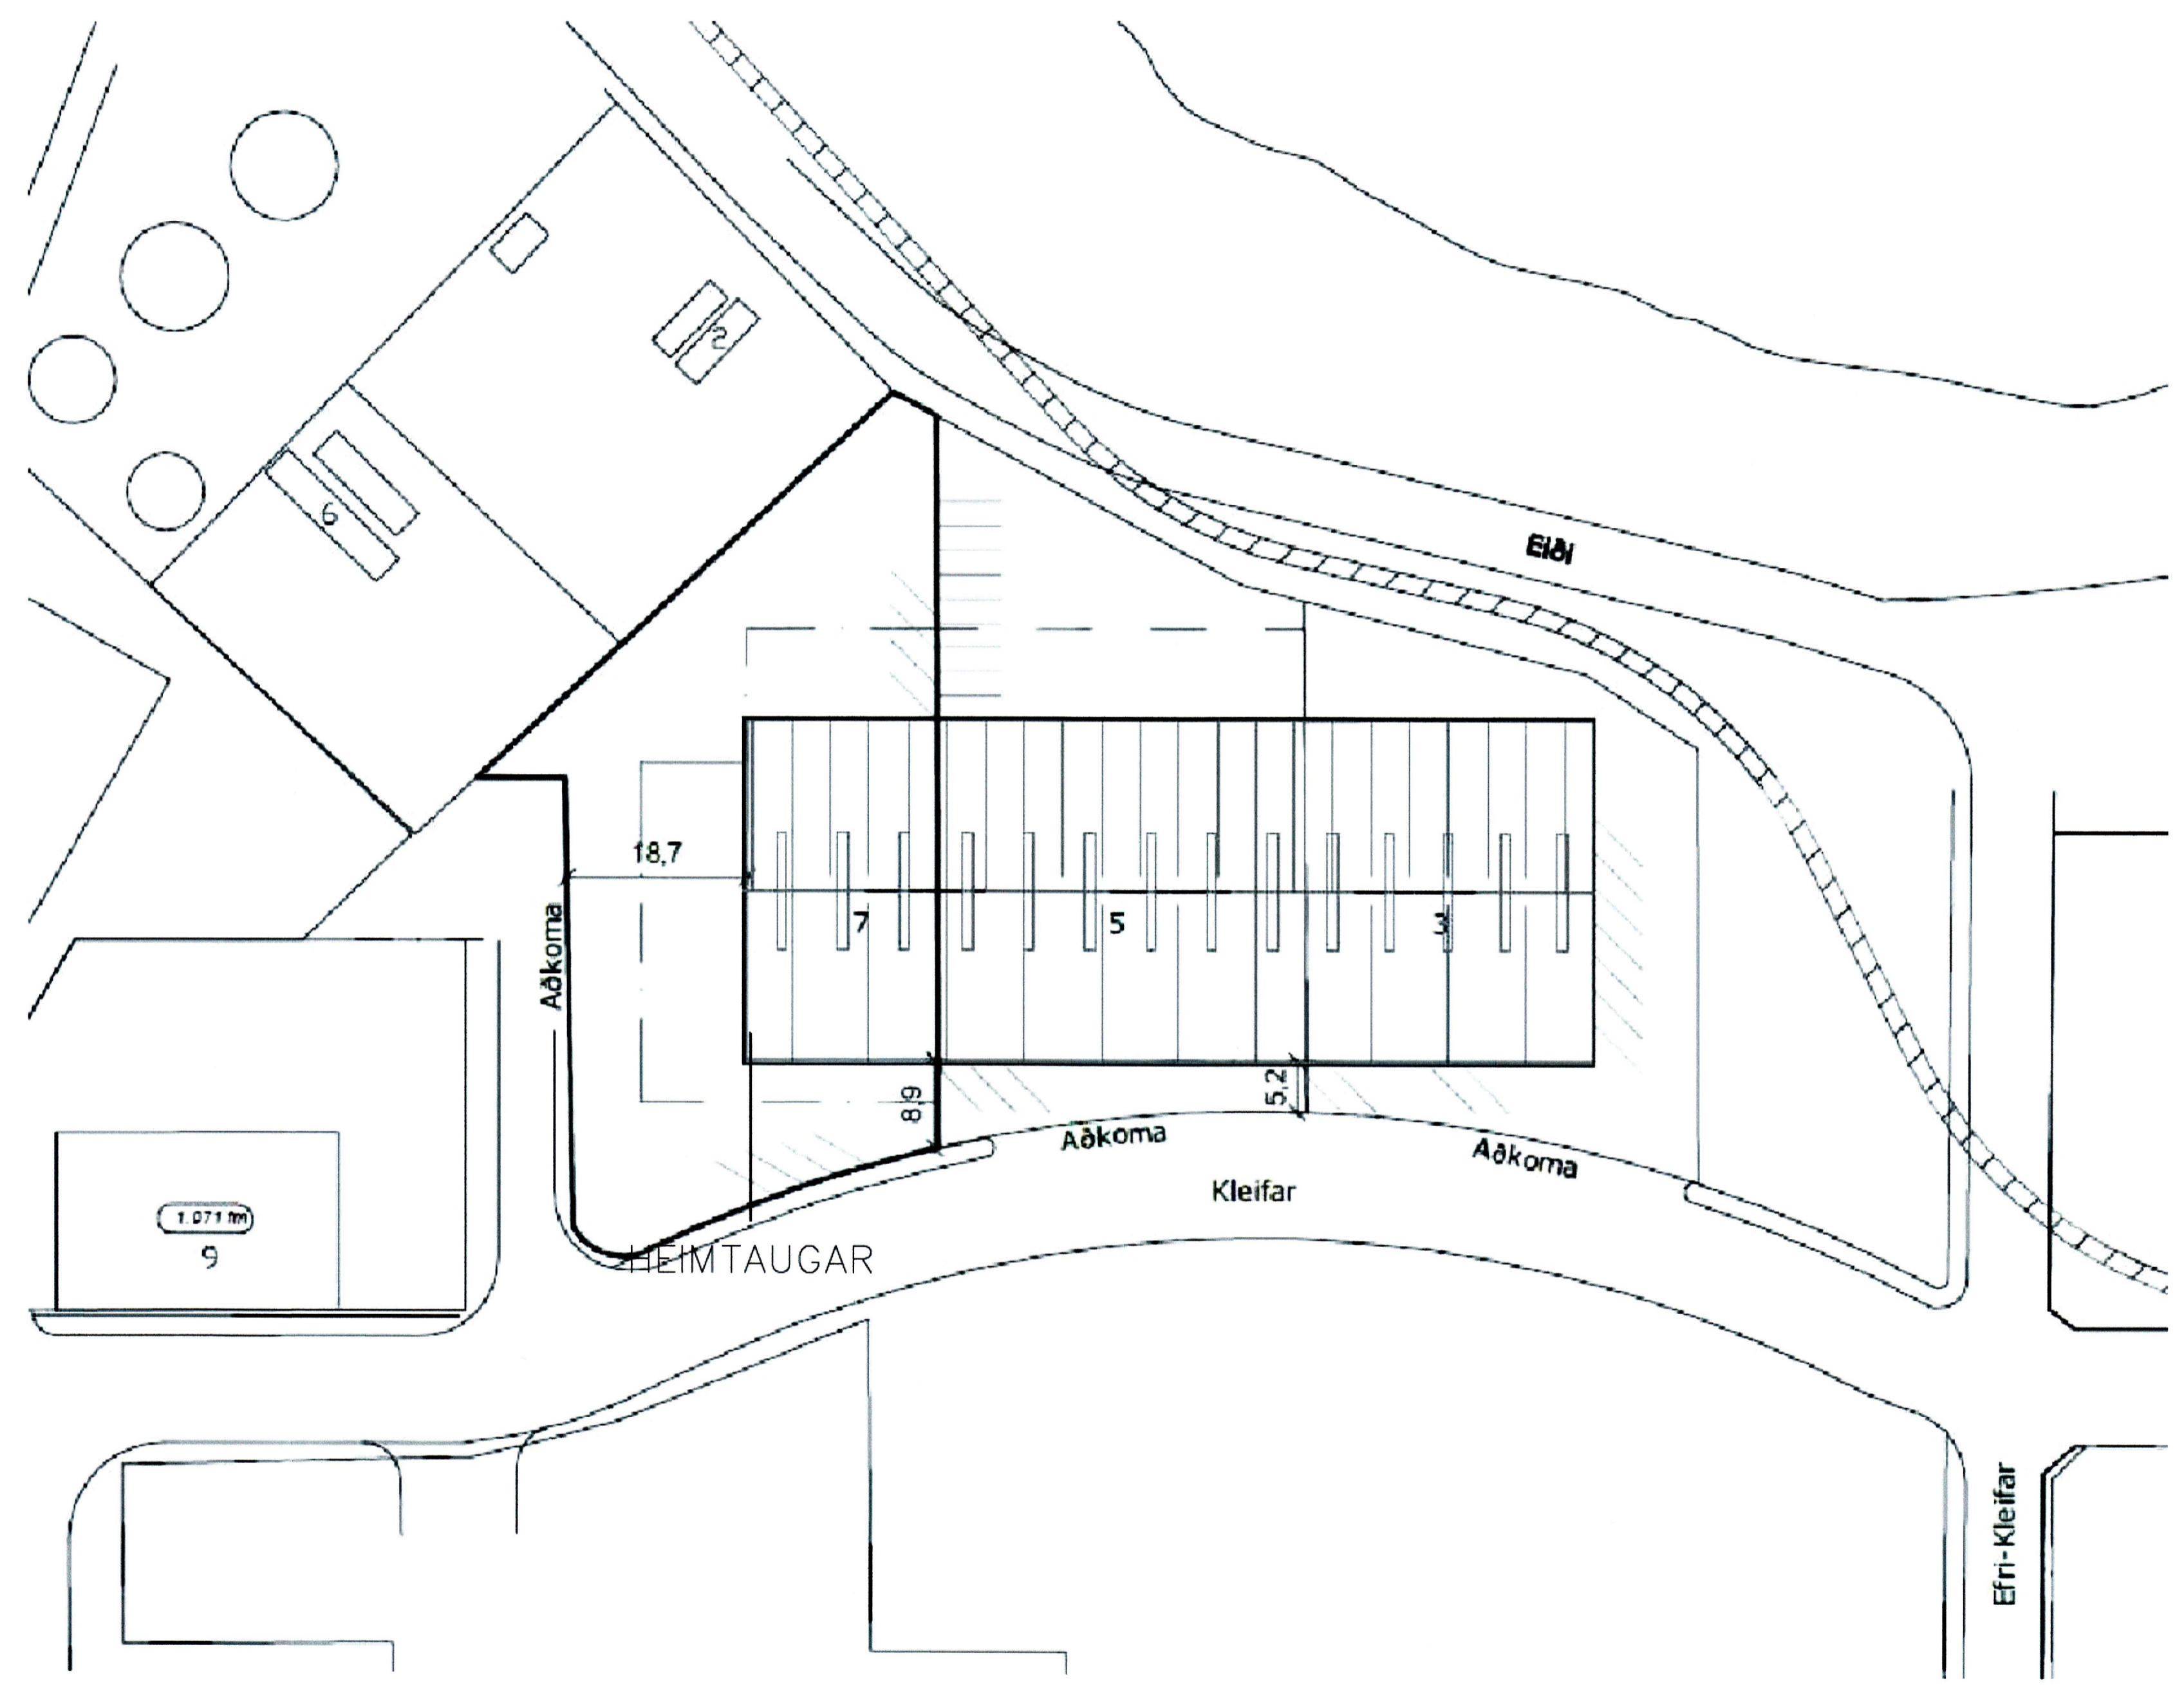

DOLLI RAFLAGNAHÖNNUN ÞORLEIFUR DOLLI HJÁLMARSSON Sími: 897 1156 - NETFANG: doll@doll.is - www.doll.is		ÚTG. DAGS	HANNAÐ	MÆLIKVARÐI	KLEIFAR 3,5,7 VESTMANNAEYJUM IÐNÁÐARHÚSNÆÐI RAFLAGNIR AFSTÖÐUMYND OG SNID Í INNTAK							
ÚTG. DAGS	SKÝRINGAR			TEIK. HANN RÝNT SAMÞ.	ÚTG. DAGS	SKÝRINGAR		TEIK. HANN RÝNT SAMÞ.	ÚTG. DAGS	SKÝRINGAR	TEIK. HANN RÝNT SAMÞ.	ÚTG. DAGS	SKÝRINGAR	TEIK. HANN RÝNT SAMÞ.
				09.02.2016	ÞH	1:50	VERKFANG 15012 TEIKNING E20.1.01 A							
				ÞH	ÞH	1:500								
				SAMPYKKT: ÞH		2712613659