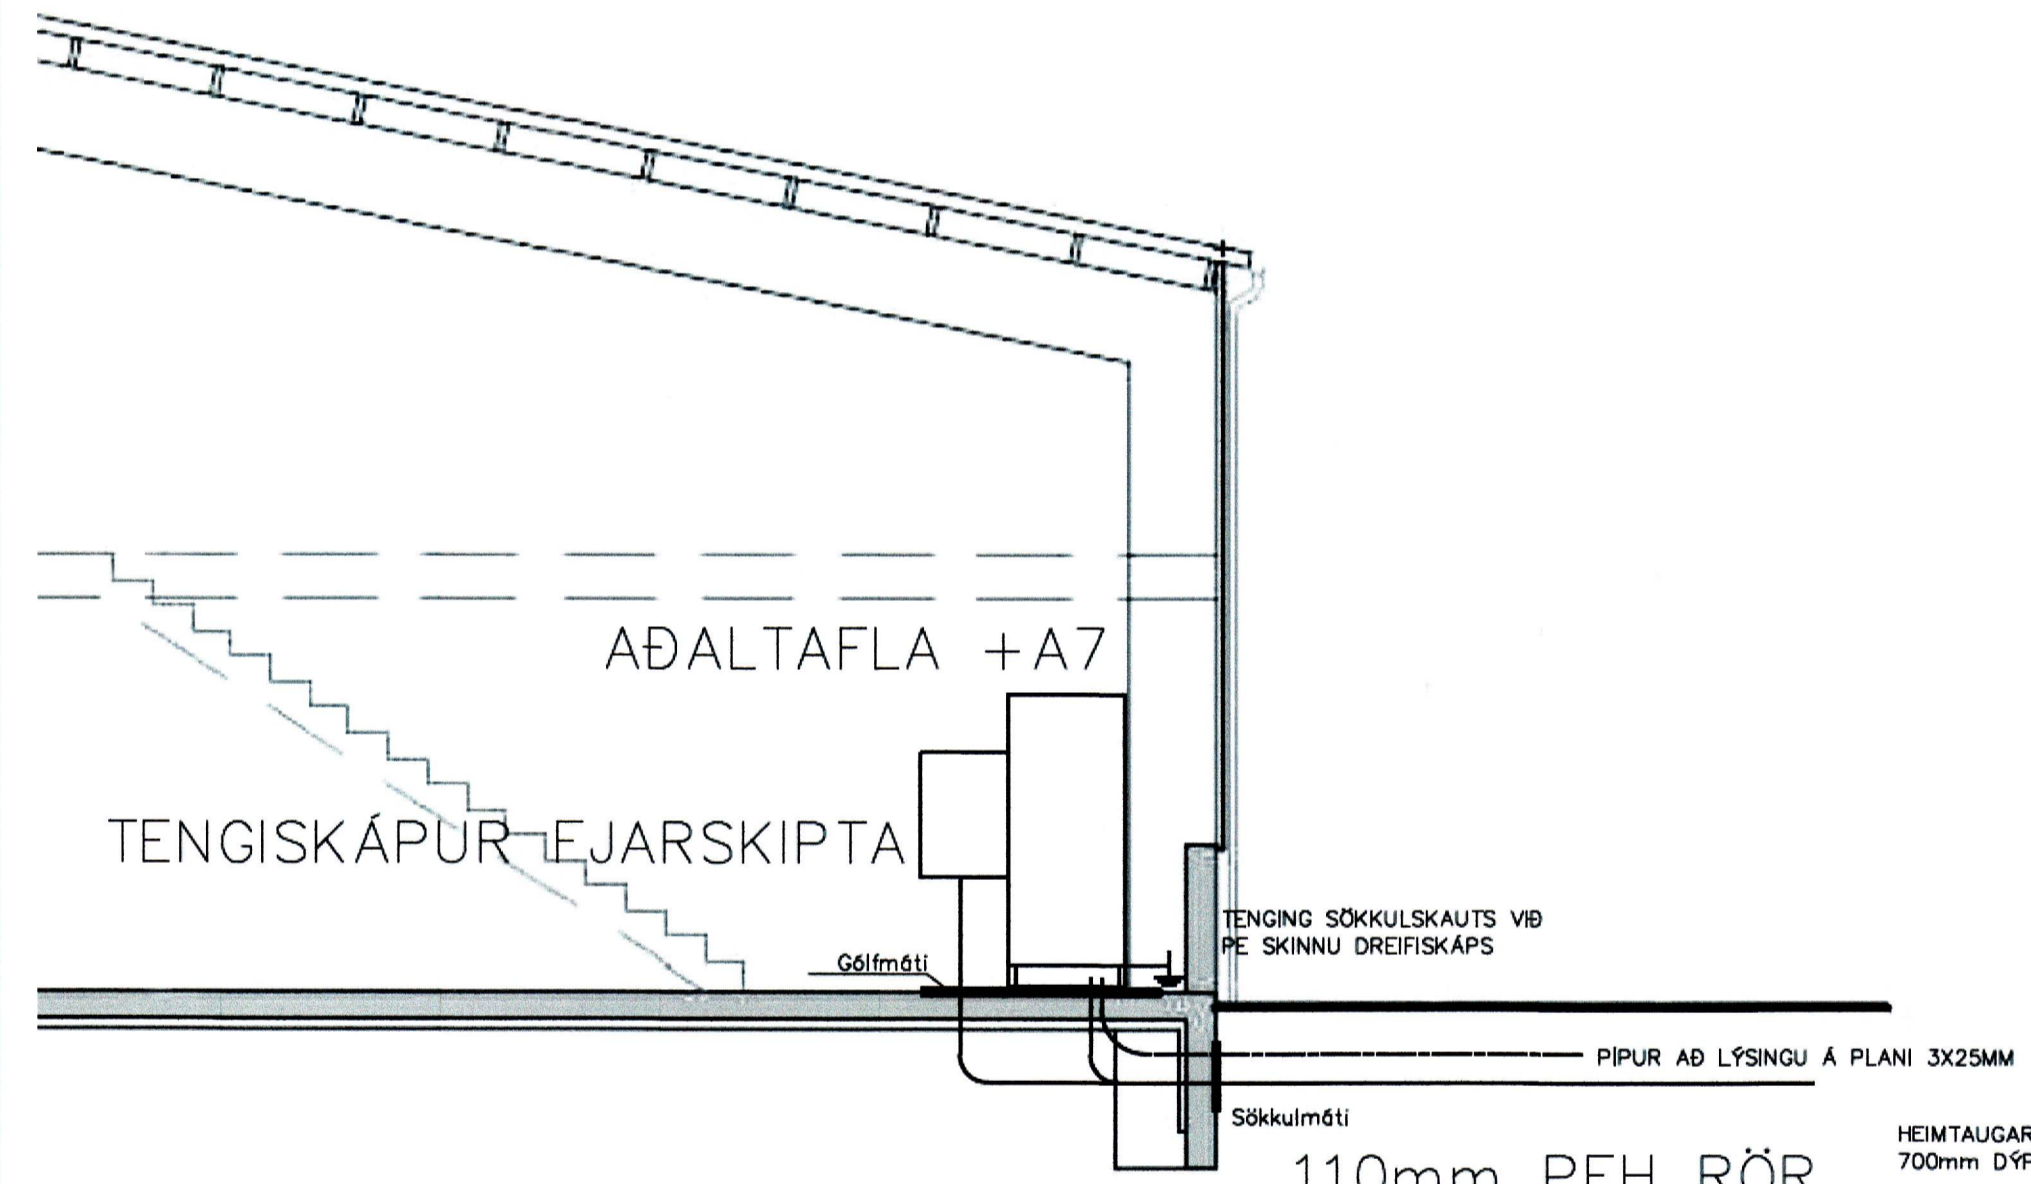

SAÐVILT AF DRÖGNUM LAGA
21. FEB 2016
S&S
REKINGIÐSMAÐUR
REKINGIÐSMAÐUR

UNDRITUN SAMRÆMINGARHÖNNUNAR

110mm PEH RÖR
FYRIR HEIMTAUG HS
2x50mm PEH
FYRIR FJARSKIPTALAGNIR