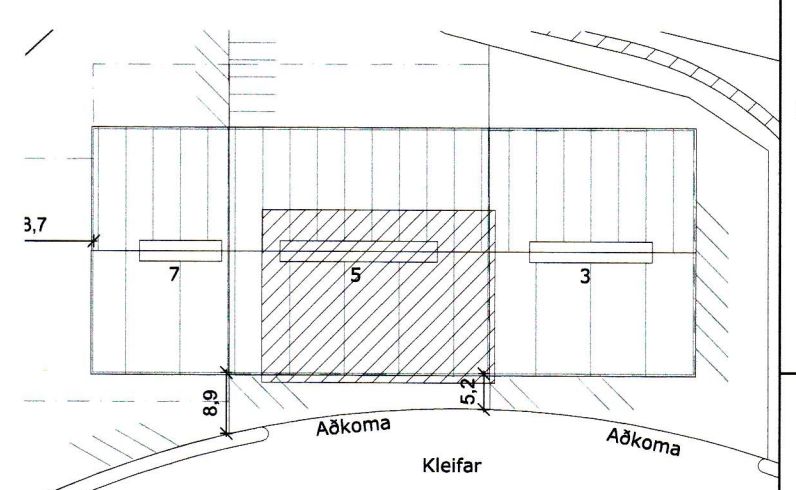

SAMÞYKKT AF BYGGINGARFRÆÐI
 14. OKT. 2015
 BYGGINGARFRÆÐI OG VESTMANNAEYJUM

ADALHÖNNUÐUR

ÚTG. DAGS.	ÚTGAFUFERILL	HANNAÐ TEIKN. YFIRF.
B1 21.05.15	Breyting á útliti, skipuleggi o.fl.	SSI GH

Lykilmynd

Kleifar 5, Vestmannaeyjum
 Geymslu/iðnaðarhús
 Lagnir
 Frárennisslagir
 Lagnir 2. hæð
 Grunnmynd

TEIKNINGUR	BLAÐSTÆR	HANNAÐ:	GH
5567-001	A1	TEIKNAD:	GH
02-220-01		YFIRFARID:	
DAGS.	ÍMELKVARI	ÚTGÁFA	
Ágúst 2015	1:50	B1	
SAMÞYKKT:			
Kerfiheiti: Guðmundur Hjaltason kt. 070966-5579			

O:\Langa efli_5567\001_Kleifar 3.5.7 - Mönubúnaðir\Teikningar\5567_001_220-B1-Frammal.dwg