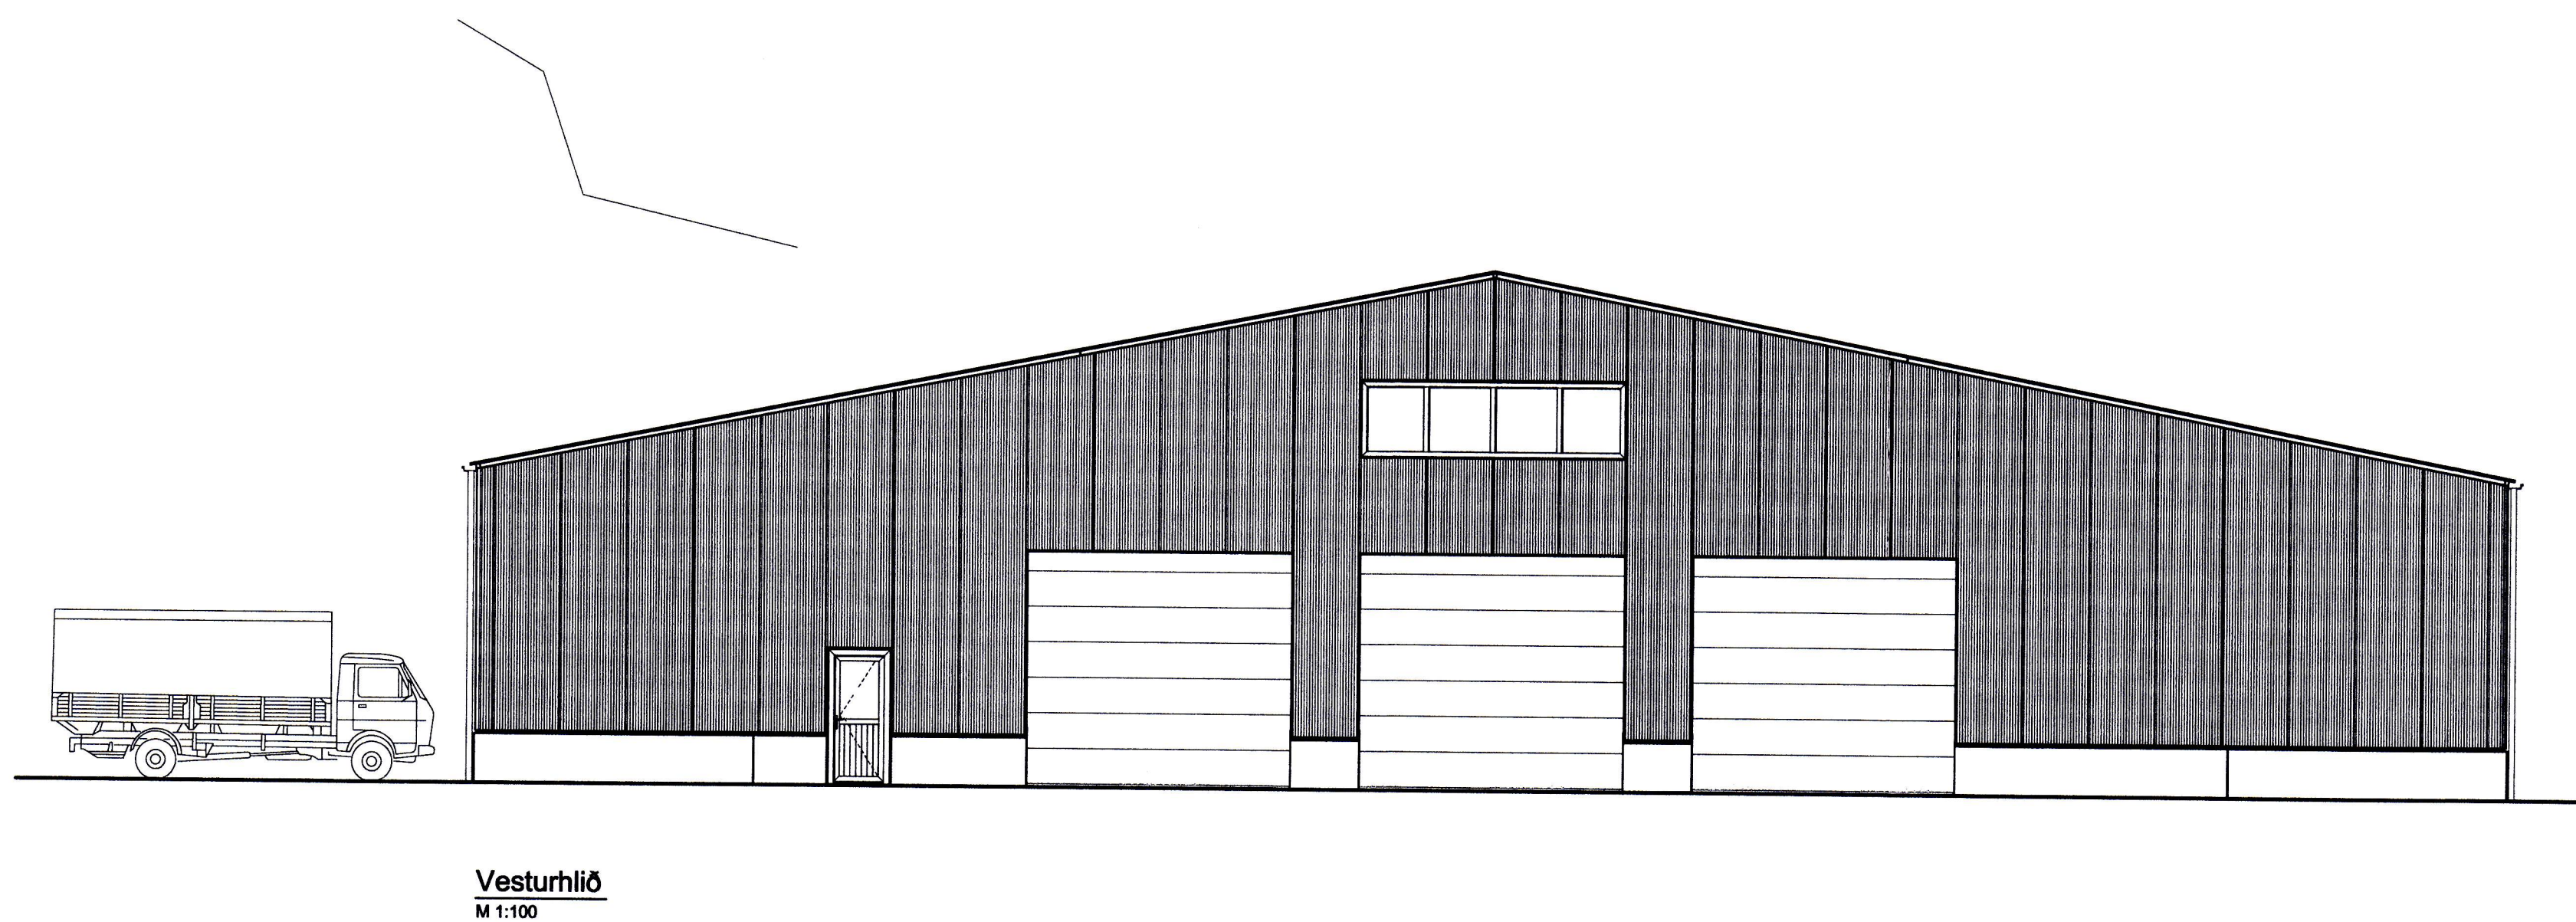

Suðurhlíð
M 1:100

Norðurhlíð
M 1:100

Vesturhlíð
M 1:100

SAMÞYKKI AF BYGGINGARFRÖÐUN
20. JAN. 2015
Signe S. Bj.

ADALHÖNNUÐUR

ÚTG.	DAGS.	ÚTGÁFUERILL	HANNAÐ	TEKNI.	YFRF.
B1	21.05.'15	Breyting á úthl, skipulagi o.fl.	SSI	GH	
B2	31.08.'15	Breyting á þakluggum o.fl.	SSI	GH	
B3	08.01.'16	Uppfærsla, myndatöskning	SSI	GH	

Lykilmynd

Kleifar 7, Vestmannaeyjum
Geymslu/önaðarhús
Útlit

TEKNI.NÚMÉR	BLAÐSTÆRÐ	HANNAÐ
5567-001	A1	TEKNAÐ: SSI
01 002-08		YFRIFARÐ: GH

DAGS.	MÆLIKVÆÐI	ÚTGÁFA
Okt 2014	1:100	B3

SAMÞYKKI: *Guðmundur Hjaltason*
Kennitala: Guðmundur Hjaltason kt. 070966-5579