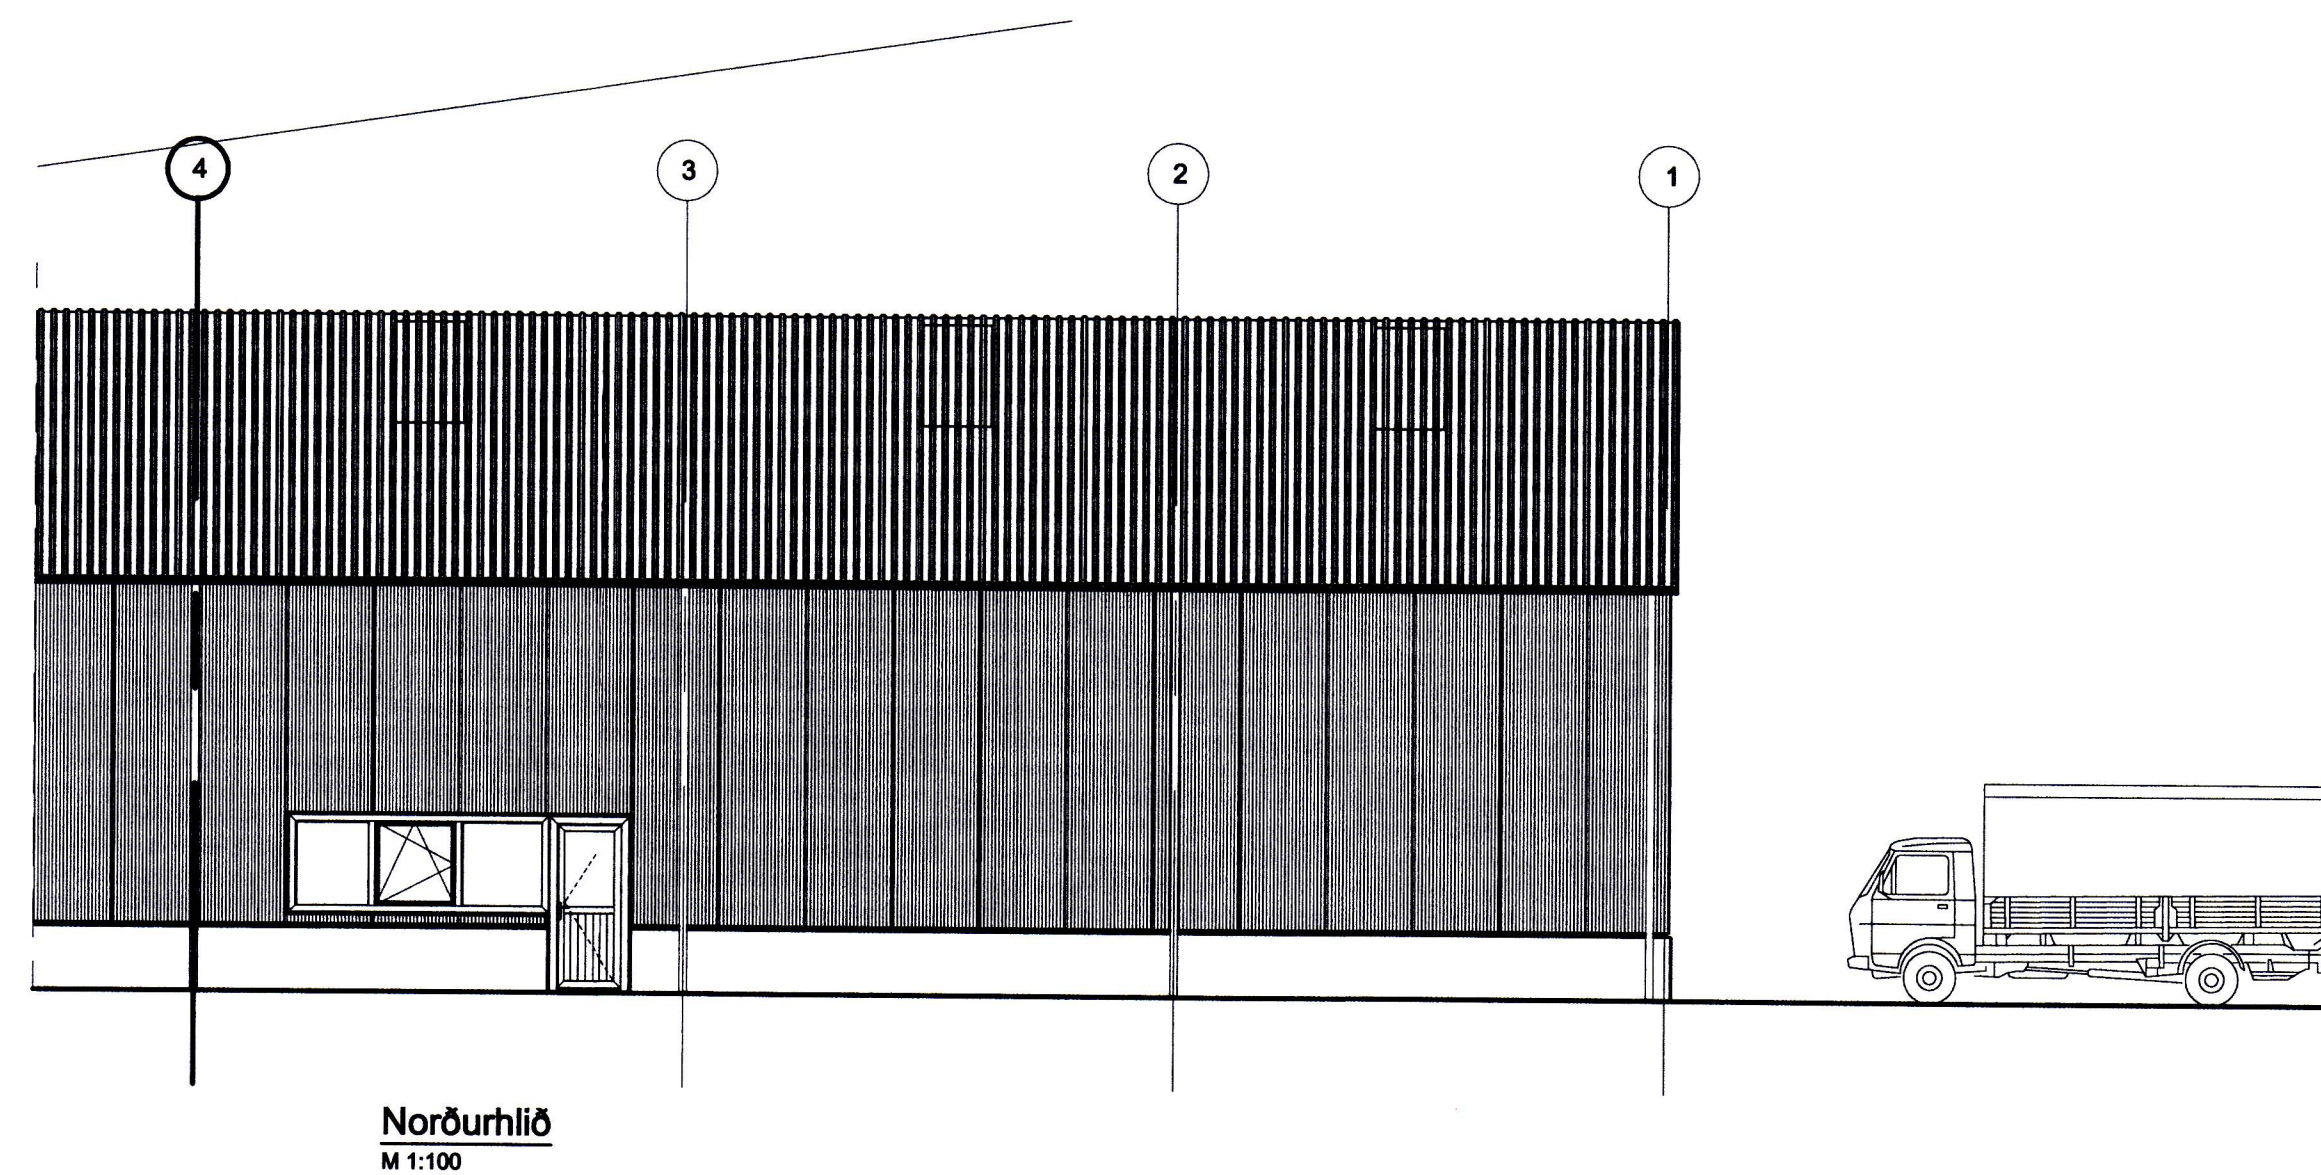

Suðurhlíð
M 1:100

Norðurhlíð
M 1:100

Vesturhlíð
M 1:100

SAMÞYKKI AF BYGGINGARFRÖÐUN
20. JAN. 2015
Signe S. Bj.

ADALHÖNNUÐUR

ÚTG.	DAGS.	ÚTGÁFUERILL	HANNAÐ	TEKNI.	YFRF.
B1	21.05.'15	Breyting á úthl, skipulagi o.fl.	SSI	GH	
B2	31.08.'15	Breyting á þakluggum o.fl.	SSI	GH	
B3	08.01.'16	Uppfærsla, myndatöskning	SSI	GH	

Lykilmynd

Kleifar 7, Vestmannaeyjum
Geymslu/önaðarhús
Útlit

TEKNI.NÚMÉR	BLAÐSTÆRÐ	HANNAÐ
5567-001	A1	TEKNAÐ: SSI
01 002-08		YFRIFARÐ: GH

DAGS.	MÆLIKVÆÐI	ÚTGÁFA
Okt 2014	1:100	B3

SAMÞYKKI: *Guðmundur Hjaltason*
Kennitala: Guðmundur Hjaltason kt. 070966-5579