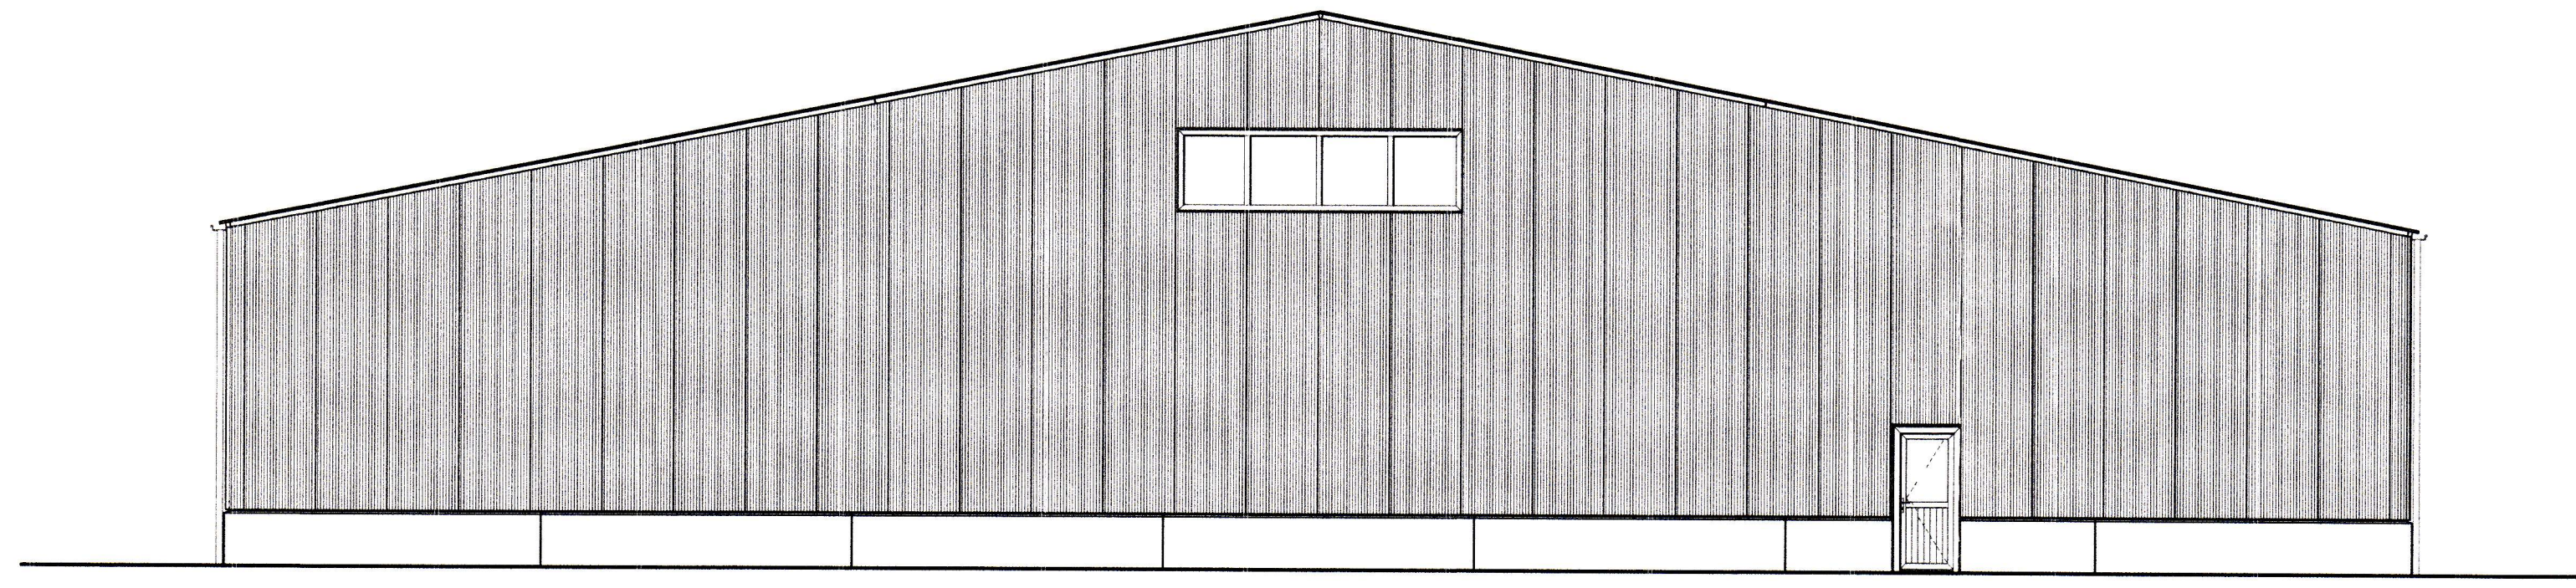

Suðurhlíð
M 1:100

Norðurhlíð
M 1:100

Austurhlíð
M 1:100

Sigurður Bj

ADALHÖNNUNUR

ÚTG.	DAGS.	ÚTGÁFUFERILL	HANNAÐ	TEIKN.	YFRF.
B1	21.05.15	Breyting á útlit, skipulagi o.fl.	SSI	GH	
B2	23.09.15	Breyting á innra skipulagi, þakluggum, brunavörum o.fl.	SSI	GH	
B3	08.01.16	Uppfærsla, reynisritteikning	SSI	GH	

Lykilmynd

Kleifar 3, Vestmannaeyjum
Geymslu/iðnaðarhús
Útlit

TEIKNINUMER	BLAÐSTYRÐ	HANNAÐ	TEIKNAD	SSI
5567-001	A1			
01 002-02			YFRIFARID	GH
DAGS.	MÆLIKVARÐI	ÚTGÁFA		
Okt 2014	1:100	B3		

SAMBÝKKT: *Sigurður Björnsson*
Kennitala: Guðmundur Hjaltason kt. 070968-5579

D:\Langa ehf_\5567\001_Kleifar 3 S7 - Mvshúsið\08 Teikning\5567-001-002.dwg