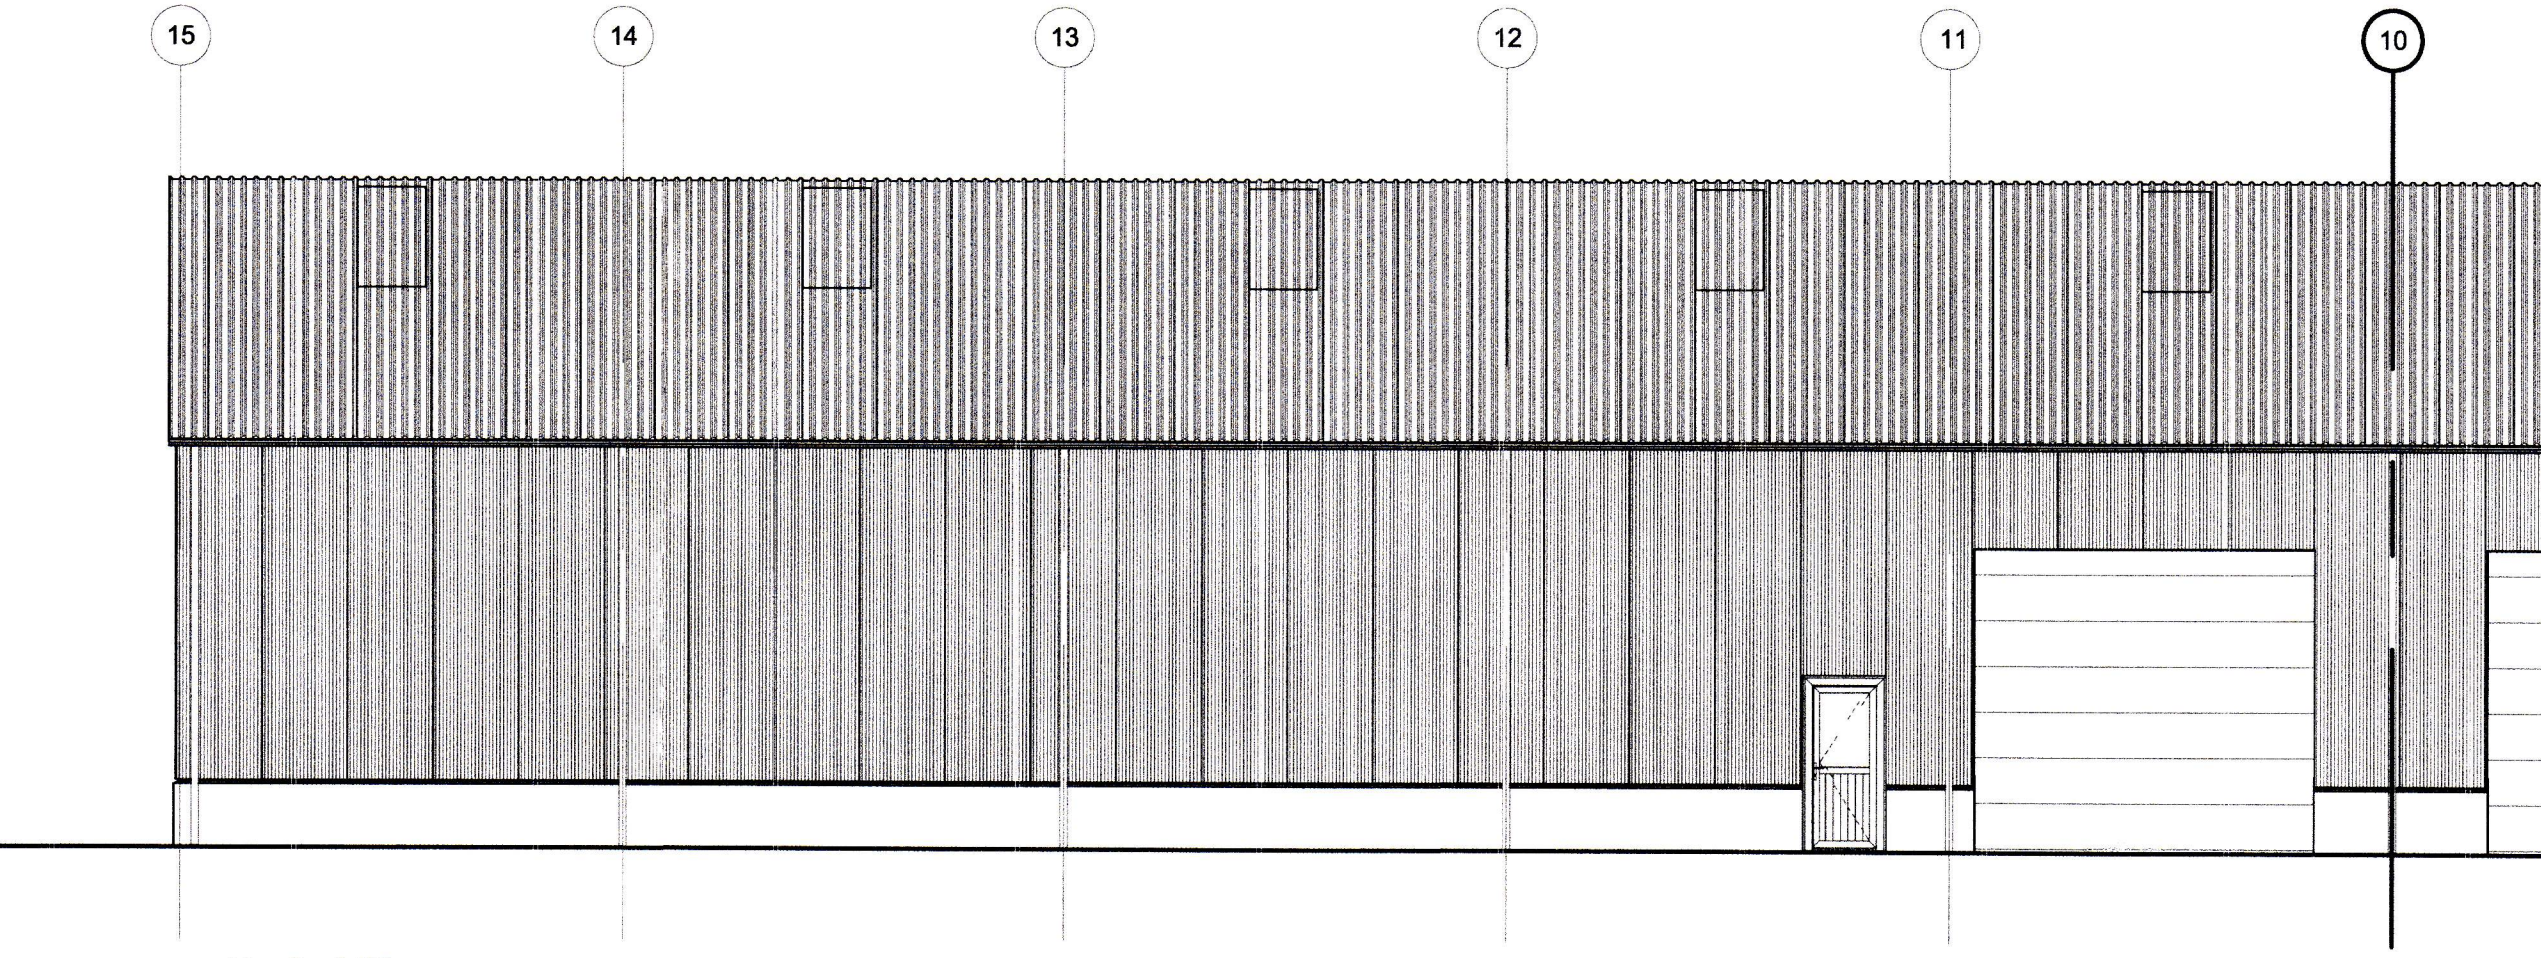

Suðurhlíð
M 1:100

Norðurhlíð
M 1:100

Austurhlíð
M 1:100

Sigurður Bj

ADALHÖNNUNUR

ÚTG.	DAGS.	ÚTGÁFUFERILL	HANNAÐ	TEIKN.	YFRF.
B1	21.05.15	Breyting á útlit, skipulagi o.fl.	SSI	GH	
B2	23.09.15	Breyting á innra skipulagi, þakluggum, brunavörum o.fl.	SSI	GH	
B3	08.01.16	Uppfærsla, reynisritteikning	SSI	GH	

Lykilmynd

Kleifar 3, Vestmannaeyjum
Geymslu/iðnaðarhús
Útlit

TEIKNINUMER	BLAÐSTYRÐ	HANNAÐ	TEIKNAD	SSI
5567-001	A1			
01 002-02			YFRIFARID	GH
DAGS.	MÆLIKVARÐI	ÚTGÁFA		
Okt 2014	1:100	B3		

SAMBÝKKT: *Sigurður Björnsson*
Kennitala: Guðmundur Hjaltason kt. 070968-5579

D:\Langa ehf_\5567\001_Kleifar 3 S7 - Mvshúsið\08 Teikning\5567-001-002.dwg