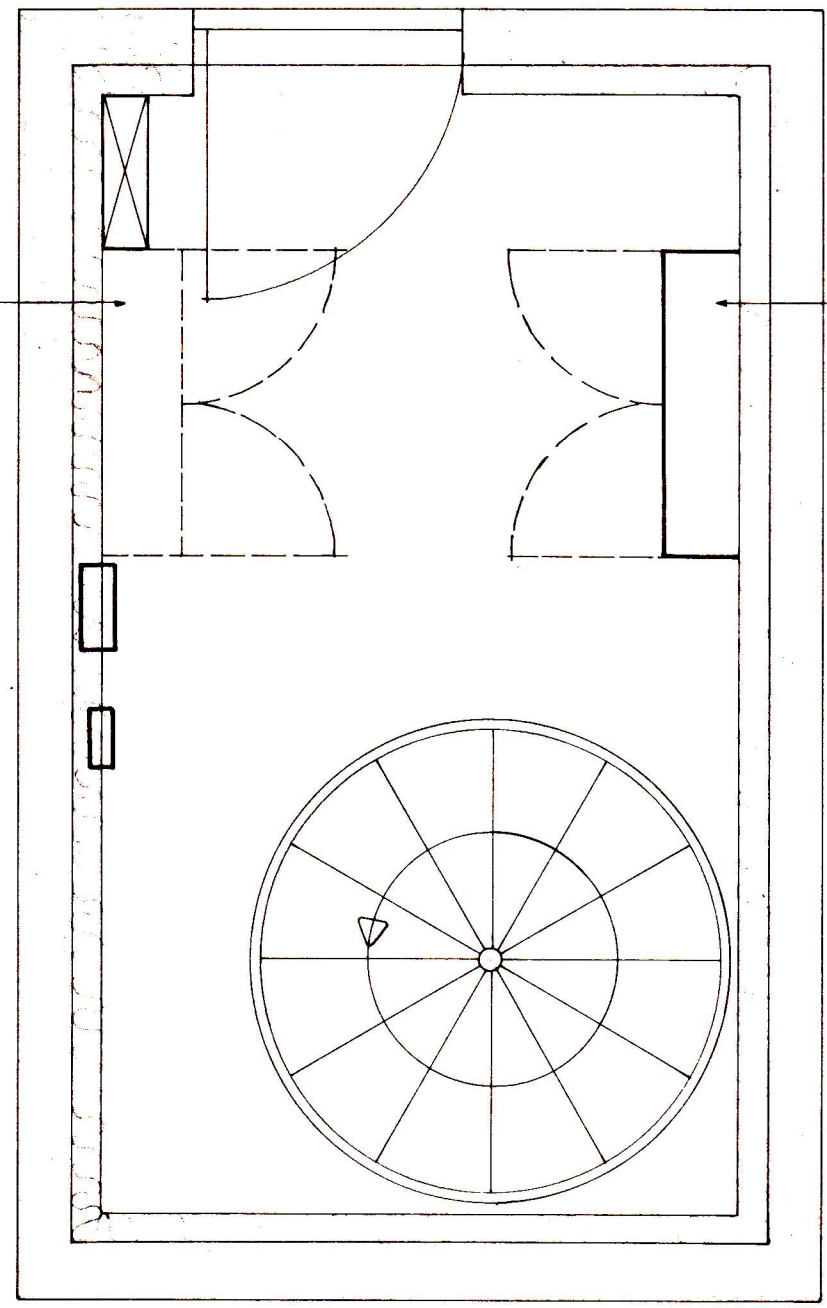

PLÁSS FYRIR
= 2+A4

= 2+A3

ÚTG.	DAGS.	VINNUTEIKNING	S.E.	R.D.S.	TEIKN.	HANNAÐ.	YFIRF.	SAMB.
A	1982.05.21							

VITA - OG HAFNAMÁLASTOFNUNIN
 SKIPALYFTA Í VESTMANNAEYJUM
 STAÐSETNING TÖFLUSKÁPA Í ANDDYRI = 2+A3, = 2+A4