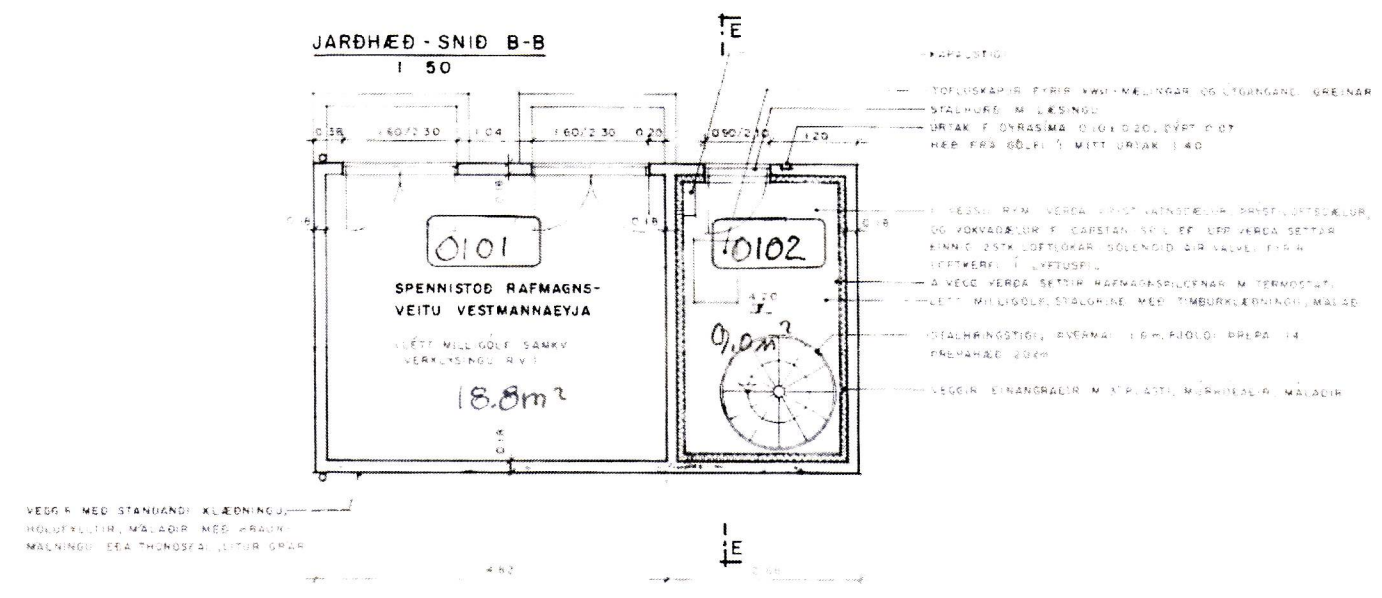

20-3-81
BYGGI
Valdís Þorsteinsdóttir

BYGGISNOTKEN TÆÐKIL 100
GRIÐAFÓÐ MÆT ERU Í M
PLASTLAGNALINUR SJA TEIKN NR 77206-117
STACSTEINING HUGS ER SYND A TEIKN NR 77206-00
04.03.2020/p2
hönnun hf
Ráðgjafarverkefningar FRV - Hofsbakka 9 - 110 Reykjavík
Sími 843 11 - Telex 2012 Virkir is - Ulífu Reyðarfj - Hvolsví