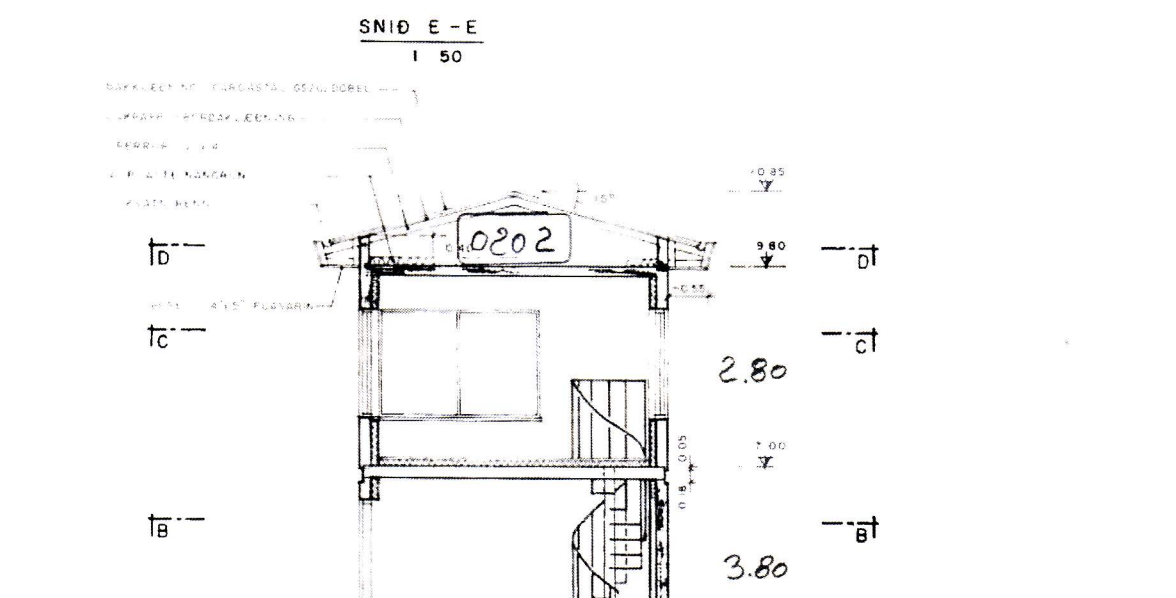

20-3-81
BYGGI
Valdís Þorsteinsdóttir

BYGGISNOTKEN TÆÐKIL 100
GRIÐAFÓÐ MÆT ERU Í M
PLASTLAGNALINUR SJA TEIKN NR 77206-117
STACSTEINING HUGS ER SYND A TEIKN NR 77206-00
04.03.2020/p2
hönnun hf
Ráðgjafarverkefningar FRV - Hofsbakka 9 - 110 Reykjavík
Sími 843 11 - Telex 2012 Virkir is - Ulífu Reyðarfj - Hvolsví