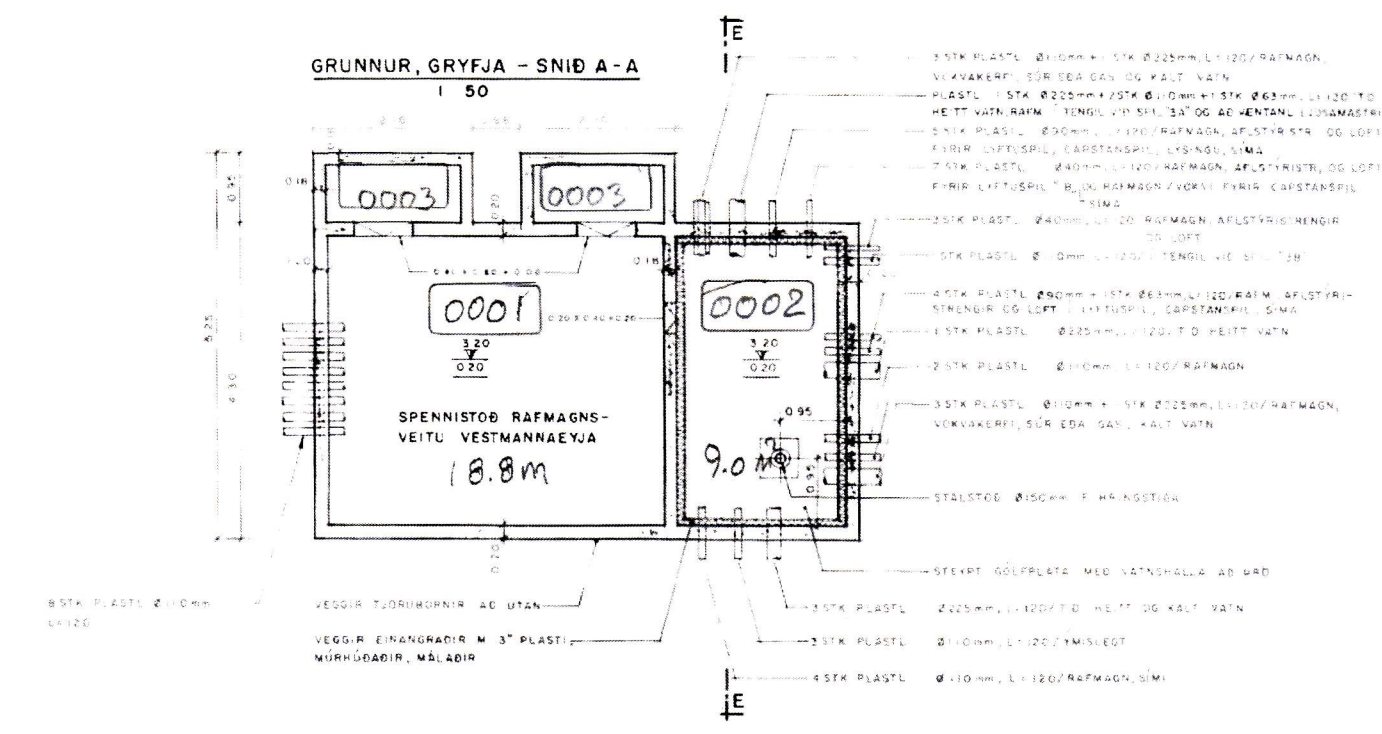

20-3-81
BYGGI
Valdís Þorsteinsdóttir

BYGGISNOTKEN TÆÐKIL 100
GRIÐAFÓÐ MÆT ERU Í M
PLASTLAGNALINUR SJA TEIKN NR 77206-117
STACSTEINING HUGS ER SYND A TEIKN NR 77206-00
04.03.2020/p2
hönnun hf
Ráðgjafarverkefningar FRV - Hofsbakka 9 - 110 Reykjavík
Sími 843 11 - Telex 2012 Virkir is - Ulífu Reyðarfj - Hvolsví