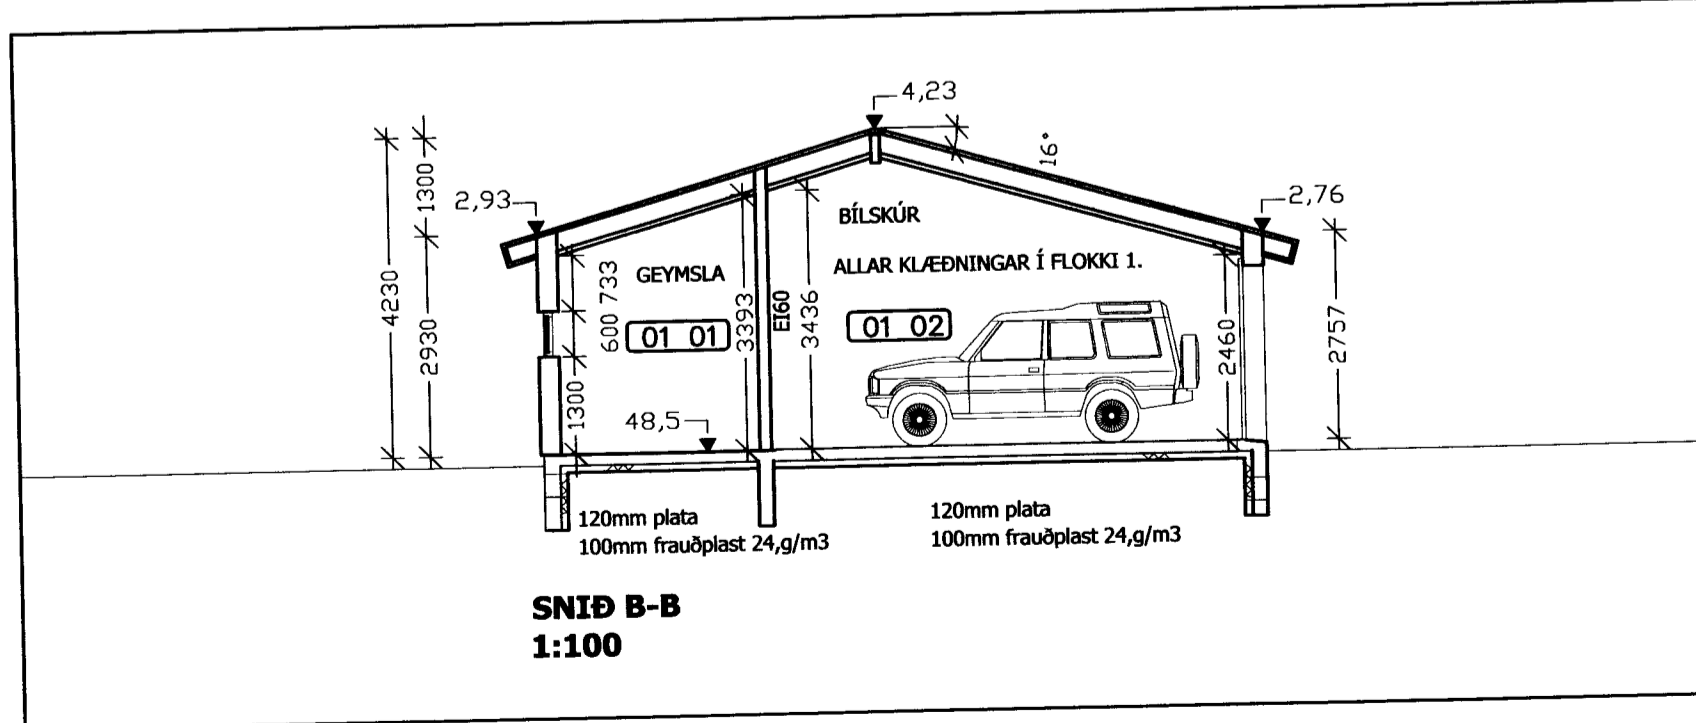

ÚTLIT NORÐ-VESTUR
1:100

SNID B-B
1:100

KLEIFAHRAUN 8. VESTMANNAEYJUM
ADALUPPDRÁTTUR
PARHÚS

ÚTLIT
SNID A-A OG B-B

VERK NÚM:	FRAMM:	TEIÐING:	VIÐFAÐI:	DAGI:
12-008	JFM	JFM		30.09.2012

ÁSTJÓRN ADALUPPDRÁTTUR: Jón Fr.

JÓN FRÍÐRIK MATTHÍASSON 021171-5069

M2 TEIKNISTOFA EHF - KT: 690506-0680
EYRAVEGI 32. 800 SELFOSS
S: 482 4050 / 861 4052

JÓN FRÍÐRIK MATTHÍASSON - BYGGINGAFRÆÐINGUR BÍ - JFM@M2TEIKNISTOFA.IS
ADALUPPDRÆTTIR - SKIPULÖG - RÁÐGJÖF - EIGNASKIPTAFTYRILÝSINGAR