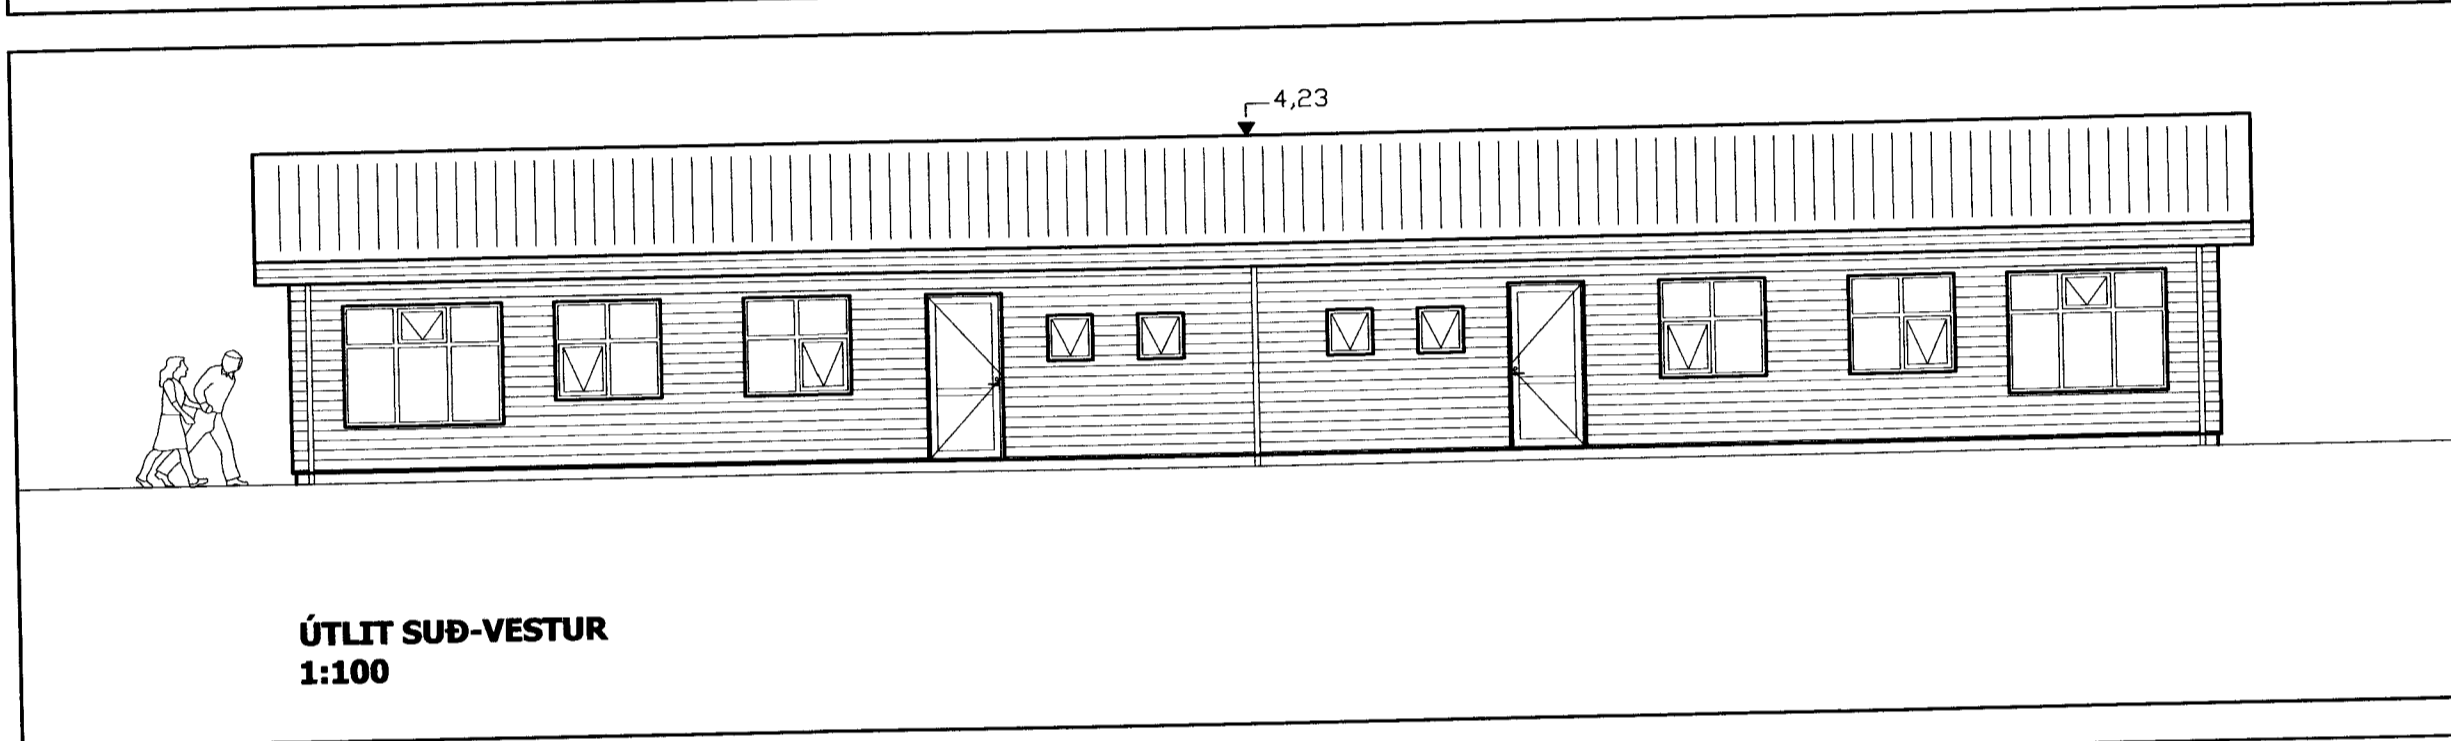

ÚTLIT NORÐ-AUSTUR
1:100