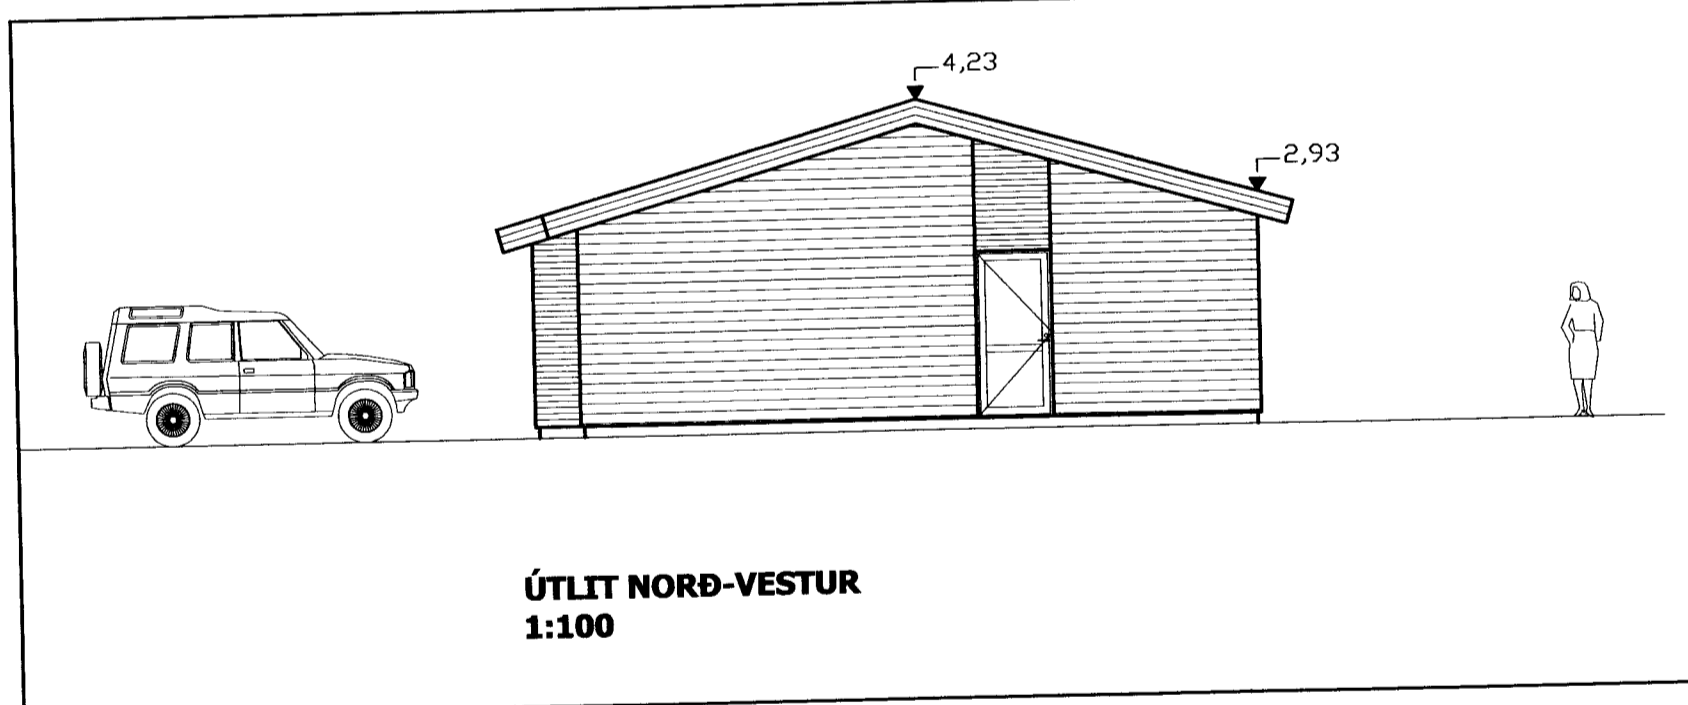

Sigurður Bj

KLEIFAHRAUN 8. VESTMANNAEYJUM
ADALUPPDRÁTTUR
PARHÚS

ÚTLIT
SNID A-A OG B-B

VERK NÚM:	FRAMM:	TEIÐING:	VIÐFAÐI:	DAGI:
12-008	JFM	JFM		30.09.2012

ÁSTJÓRN ADALUPPDRÁTTUR: Jón Fr.

JÓN FRÍÐRIK MATTHÍASSON 021171-5069

M2 TEIKNISTOFA EHF - KT: 690506-0680
EYRAVEGI 32. 800 SELFOSS
S: 482 4050 / 861 4052

JÓN FRÍÐRIK MATTHÍASSON - BYGGINGAFRÆÐINGUR BÍ - JFM@M2TEIKNISTOFA.IS
ADALUPPDRÆTTIR - SKIPULÖG - RÁÐGJÖF - EIGNASKIPTAFTYRILÝSINGAR