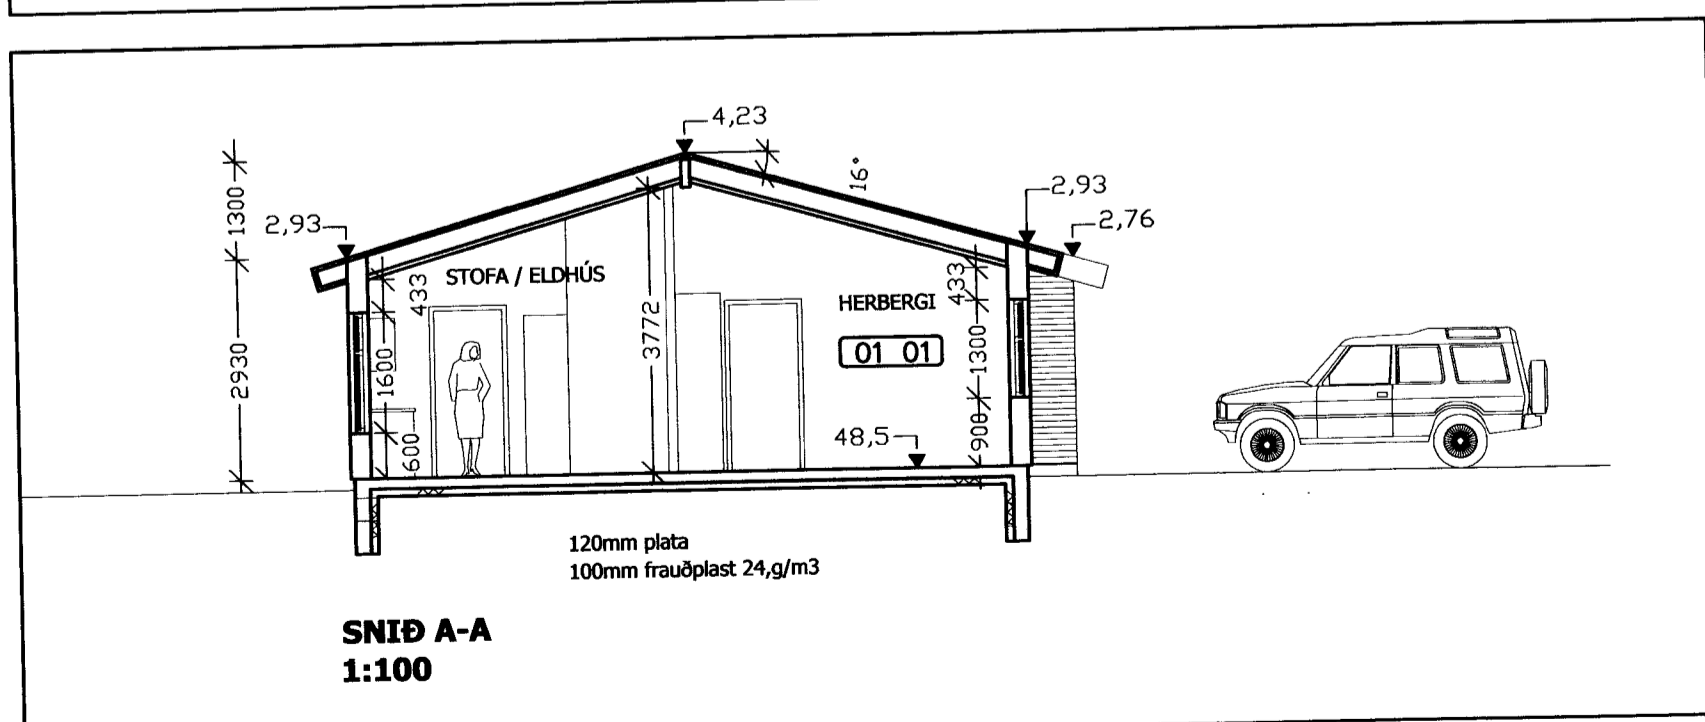

ÚTLIT SUÐ-AUSTUR
1:100

SNID A-A
1:100