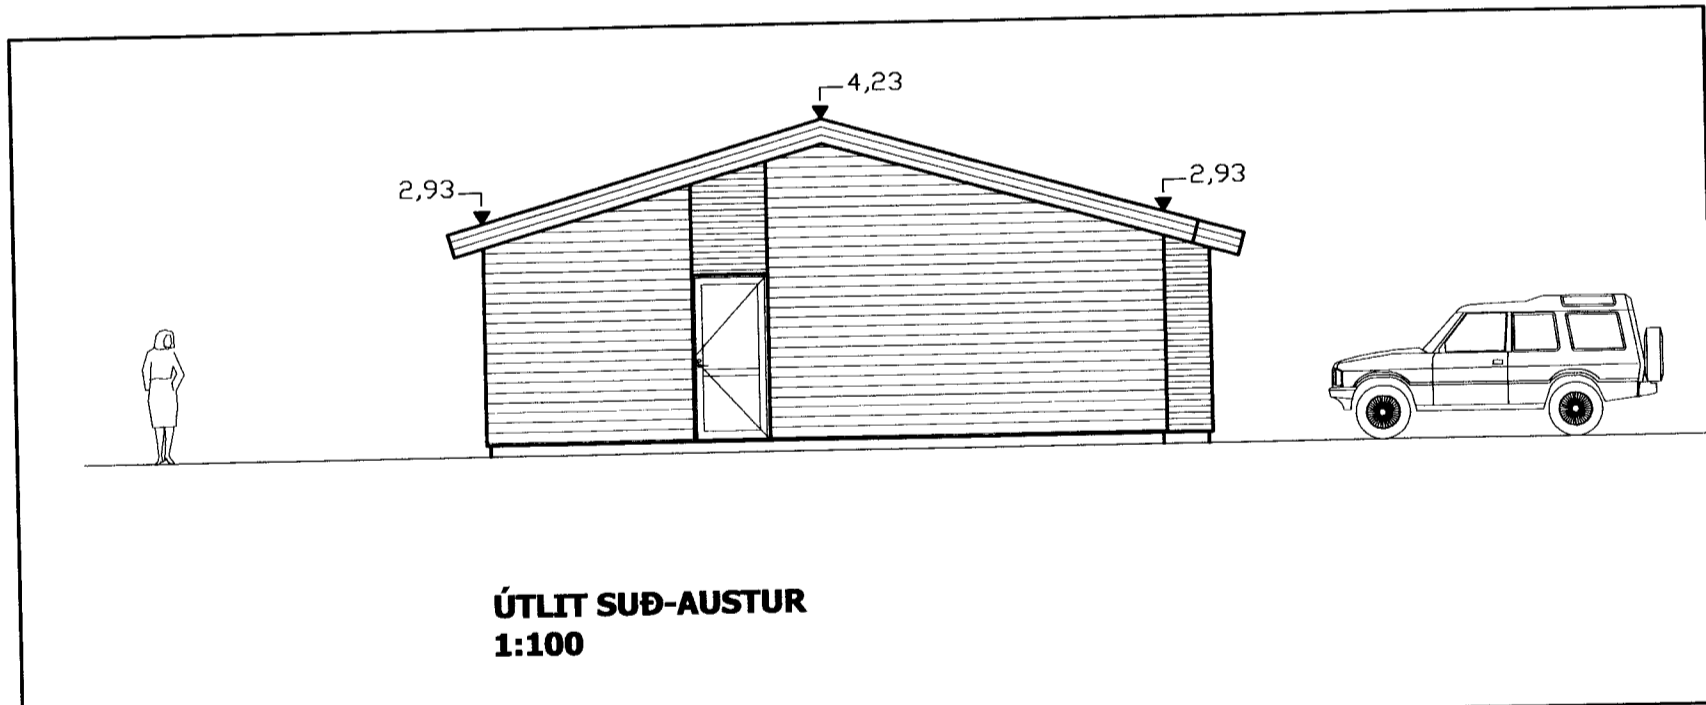

ÚTLIT SUÐ-VESTUR
1:100