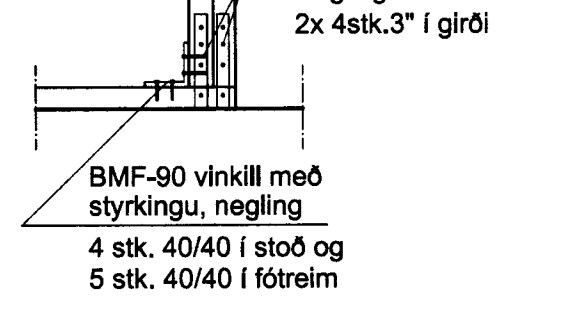

Veggur 2a  
grind 45 x 145

DEILI - A 1:20

DEILI - B 1:20

DEILI - B2 1:20

DEILI - C 1:20

DEILI - D 1:20

DEILI - D2 1:20

DEILI - E 1:20

DEILI - F 1:20

Snið A-A 1:20

Snið B-B 1:20

**Teiknistofan Röðull**

Verkhelti: Kleifarhraun 1 Vestmannaeyjum  
Verkhult: grindateikning

Knarrarvogi 4 Reykjavík  
S: 5683577 Fax 5683522

Mkv. 1:50/ 1:20	Hannað: hg
Dags: júlí 2012	Talknað: hg
Breytt: 11. sept.	Yfirfarð: hg
Breytt: Fjöldi blaða 4	Blað nr. 203