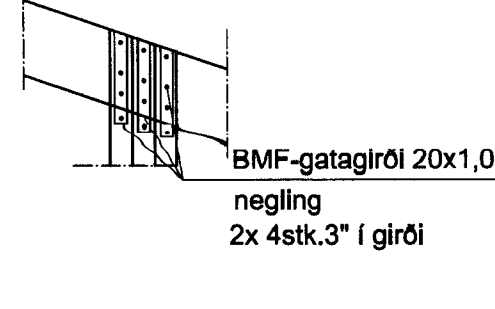

Veggur 2a  
grind 45 x 145

DEILI - A 1:20

DEILI - B 1:20

DEILI - B2 1:20

DEILI - C 1:20

DEILI - D 1:20

DEILI - D2 1:20

DEILI - E 1:20

DEILI - F 1:20

Snið A-A 1:20

Snið B-B 1:20

**Teiknistofan Röðull**

Verkhelti: Kleifarhraun 1 Vestmannaeyjum  
Verkhult: grindateikning

Knarrarvogi 4 Reykjavík  
S: 5683577 Fax 5683522

Mkv. 1:50/ 1:20	Hannað: hg
Dags: júlí 2012	Talknað: hg
Breytt: 11. sept.	Yfirfarð: hg
Breytt: Fjöldi blaða 4	Blað nr. 203