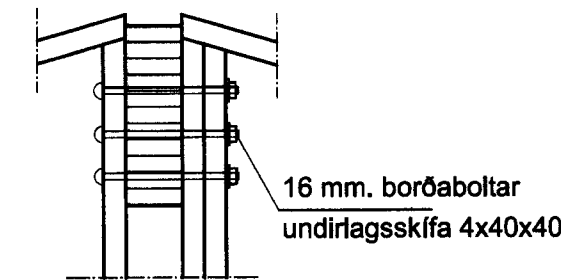

Veggur 2a  
grind 45 x 145

DEILI - A 1:20

DEILI - B 1:20

DEILI - B2 1:20

DEILI - C 1:20

DEILI - D 1:20

DEILI - D2 1:20

DEILI - E 1:20

DEILI - F 1:20

Snið A-A 1:20

Snið B-B 1:20

**Teiknistofan Röðull**

Verkhelti: Kleifarhraun 1 Vestmannaeyjum  
Verkhult: grindateikning

Knarrarvogi 4 Reykjavík  
S: 5683577 Fax 5683522

Mkv. 1:50/ 1:20	Hannað: hg
Dags: júlí 2012	Talknað: hg
Breytt: 11. sept.	Yfirfarð: hg
Breytt: Fjöldi blaða 4	Blað nr. 203