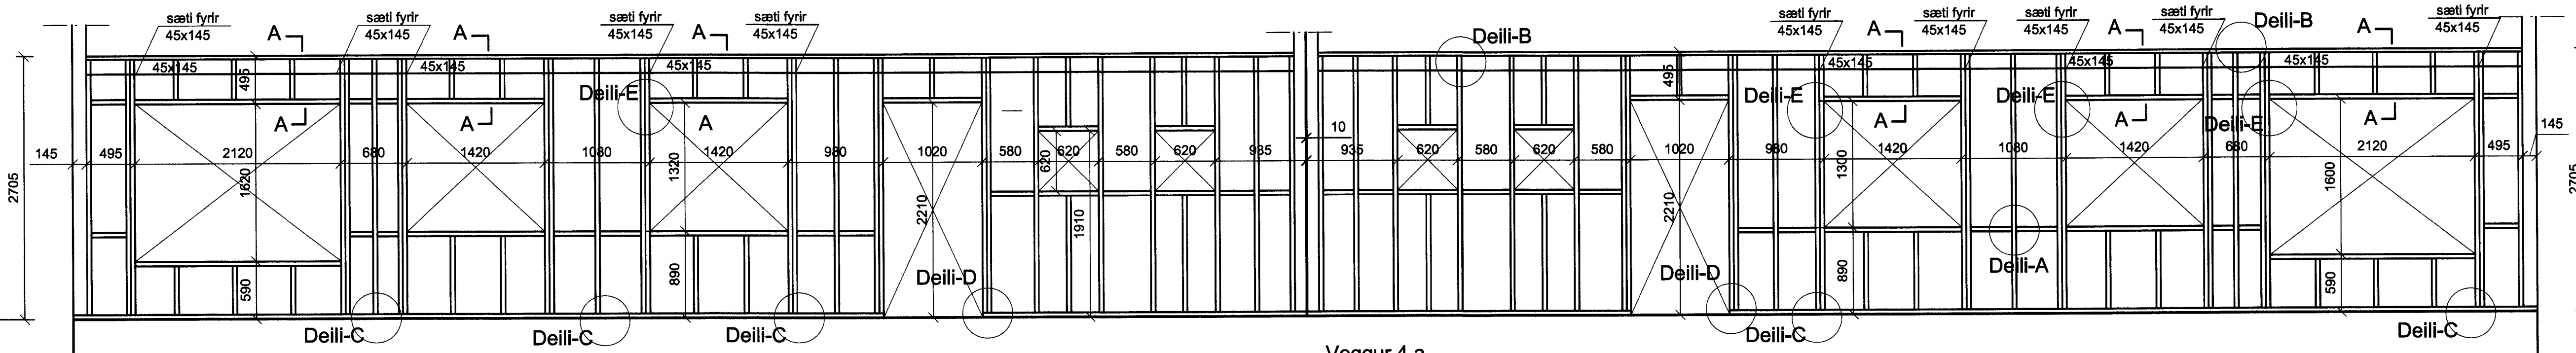

Veggur 3  
grind 45 x 120

Veggur 3a  
grind 45 x 120

Sigurdur S. Bj

Veggur 4  
grind 45 x 145

Veggur 4 a  
grind 45 x 145

Veggur 2  
grind 45 x 145

Veggur 5  
grind 45 x 145

Veggur 5 a  
grind 45 x 145

Veggur 2a  
grind 45 x 145

DEILI - A 1:20

DEILI - B 1:20

DEILI - B2 1:20

DEILI - C 1:20

DEILI - D 1:20

DEILI - D2 1:20

DEILI - E 1:20

DEILI - F 1:20

Snið A-A 1:20

Snið B-B 1:20

**Teiknistofan Röðull**

Verkhelti: Kleifarhraun 1 Vestmannaeyjum  
Verkhult: grindateikning

Knarrarvogi 4 Reykjavík  
S: 5683577 Fax 5683522

Mkv. 1:50/ 1:20	Hannað: hg
Dags: júlí 2012	Talknað: hg
Breytt: 11. sept.	Yfirfarð: hg
Breytt: Fjöldi blaða 4	Blað nr. 203