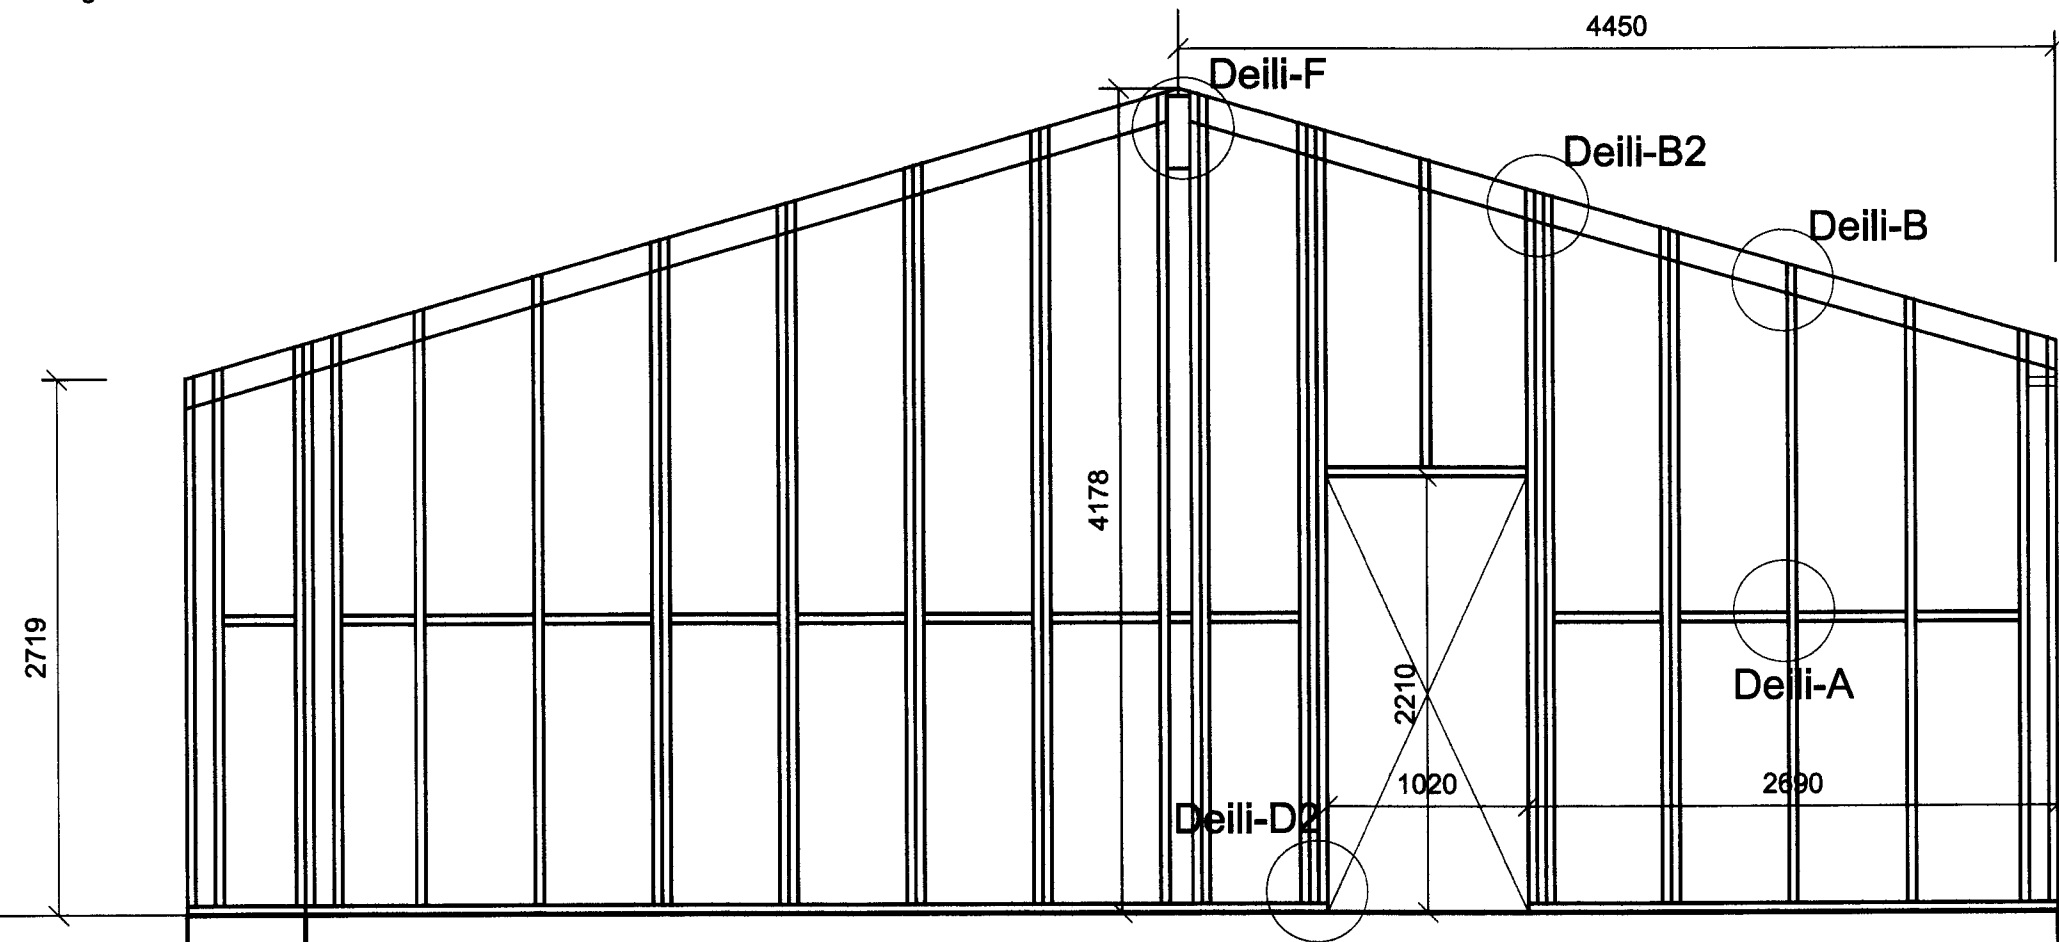

Veggur 3  
grind 45 x 120

Veggur 3a  
grind 45 x 120

Sigurdur S. Bj

Veggur 4  
grind 45 x 145

Veggur 4 a  
grind 45 x 145

Veggur 2  
grind 45 x 145

Veggur 5  
grind 45 x 145

Veggur 5 a  
grind 45 x 145

Veggur 2a  
grind 45 x 145

DEILI - A 1:20

DEILI - B 1:20

DEILI - B2 1:20

DEILI - C 1:20

DEILI - D 1:20

DEILI - D2 1:20

DEILI - E 1:20

DEILI - F 1:20

Snið A-A 1:20

Snið B-B 1:20

**Teiknistofan Röðull**

Verkhelti: Kleifarhraun 1 Vestmannaeyjum  
Verkhult: grindateikning

Knarrarvogi 4 Reykjavík  
S: 5683577 Fax 5683522

Mkv. 1:50/ 1:20	Hannað: hg
Dags: júlí 2012	Talknað: hg
Breytt: 11. sept.	Yfirfarð: hg
Breytt: Fjöldi blaða 4	Blað nr. 203