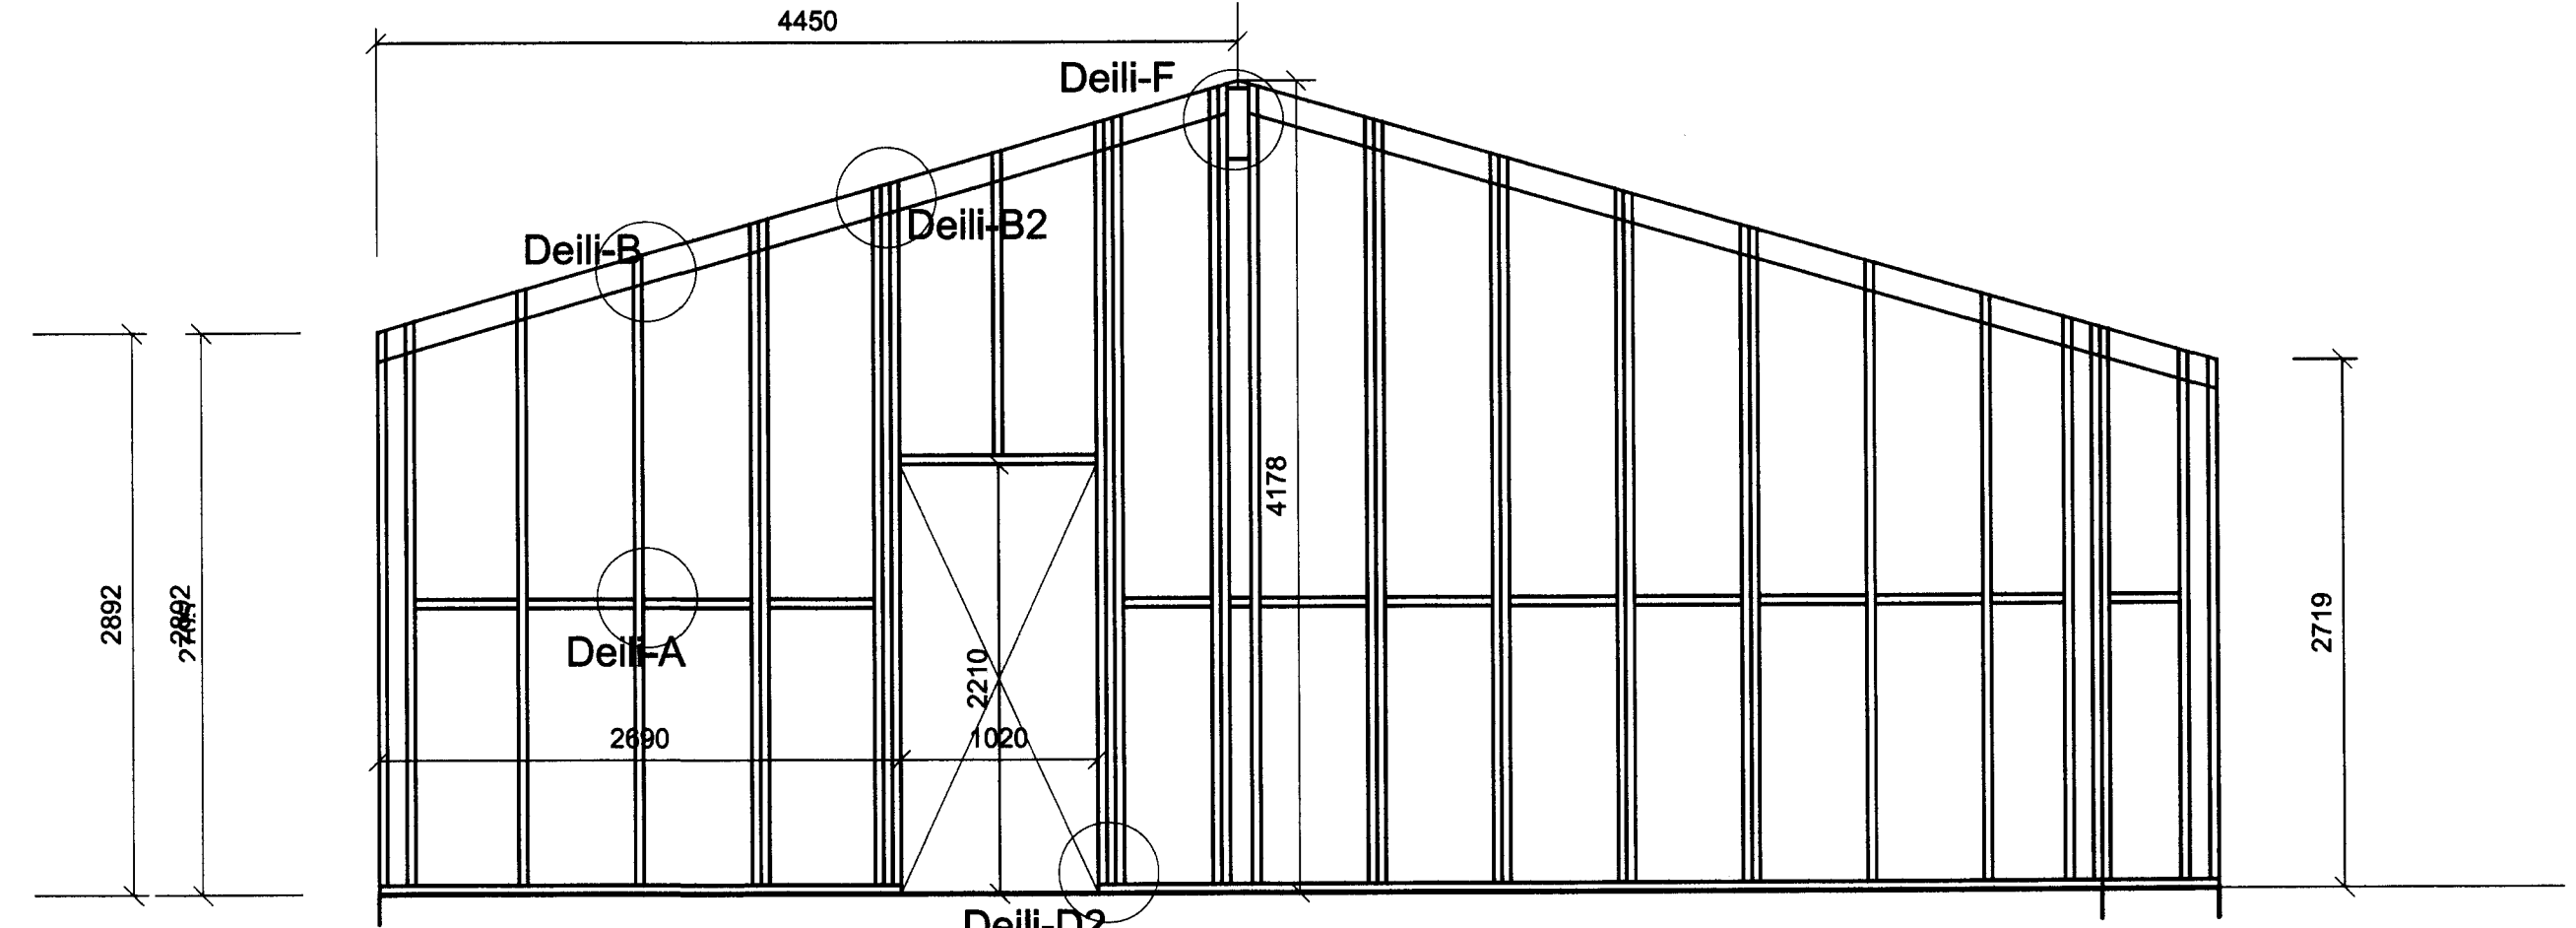

Veggur 3  
grind 45 x 120

Veggur 3a  
grind 45 x 120

Sigurdur S. Bj

Veggur 4  
grind 45 x 145

Veggur 4 a  
grind 45 x 145

Veggur 2  
grind 45 x 145

Veggur 5  
grind 45 x 145

Veggur 5 a  
grind 45 x 145

Veggur 2a  
grind 45 x 145

DEILI - A 1:20

DEILI - B 1:20

DEILI - B2 1:20

DEILI - C 1:20

DEILI - D 1:20

DEILI - D2 1:20

DEILI - E 1:20

DEILI - F 1:20

Snið A-A 1:20

Snið B-B 1:20

**Teiknistofan Röðull**

Verkhelti: Kleifarhraun 1 Vestmannaeyjum  
Verkhult: grindateikning

Knarrarvogi 4 Reykjavík  
S: 5683577 Fax 5683522

Mkv. 1:50/ 1:20	Hannað: hg
Dags: júlí 2012	Talknað: hg
Breytt: 11. sept.	Yfirfarð: hg
Breytt: Fjöldi blaða 4	Blað nr. 203