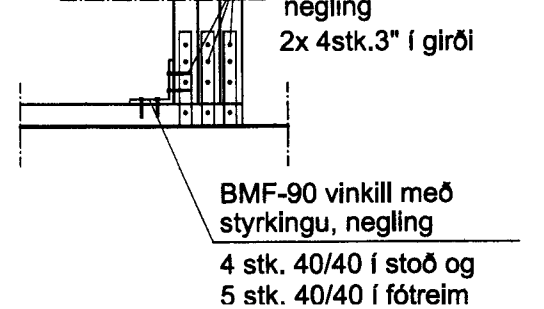

Veggur 2a  
grind 45 x 145

DEILI - A 1:20

DEILI - B 1:20

DEILI - B2 1:20

DEILI - C 1:20

DEILI - D 1:20

DEILI - D2 1:20

DEILI - E 1:20

DEILI - F 1:20

Snið A-A 1:20

Snið B-B 1:20

**Teiknistofan Röðull**

Verkhelti: Kleifarhraun 1 Vestmannaeyjum  
Verkhult: grindateikning

Knarrarvogi 4 Reykjavík  
S: 5683577 Fax 5683522

Mkv. 1:50/ 1:20	Hannað: hg
Dags: júlí 2012	Talknað: hg
Breytt: 11. sept.	Yfirfarð: hg
Breytt: Fjöldi blaða 4	Blað nr. 203