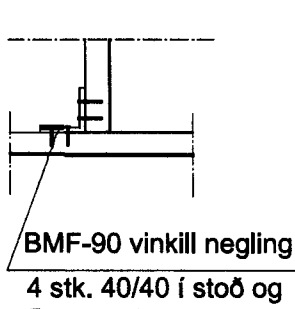

Veggur 2a  
grind 45 x 145

DEILI - A 1:20

DEILI - B 1:20

DEILI - B2 1:20

DEILI - C 1:20

DEILI - D 1:20

DEILI - D2 1:20

DEILI - E 1:20

DEILI - F 1:20

Snið A-A 1:20

Snið B-B 1:20

**Teiknistofan Röðull**

Verkhelti: Kleifarhraun 1 Vestmannaeyjum  
Verkhult: grindateikning

Knarrarvogi 4 Reykjavík  
S: 5683577 Fax 5683522

Mkv. 1:50/ 1:20	Hannað: hg
Dags: júlí 2012	Talknað: hg
Breytt: 11. sept.	Yfirfarð: hg
Breytt: Fjöldi blaða 4	Blað nr. 203