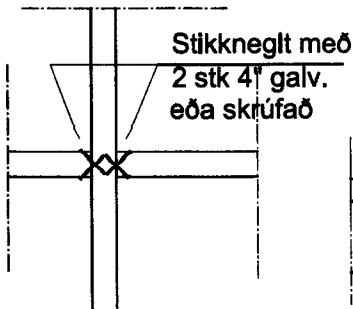

Veggur 3  
grind 45 x 120

Veggur 3a  
grind 45 x 120

Sigurdur S. Bj

Veggur 4  
grind 45 x 145

Veggur 4 a  
grind 45 x 145

Veggur 2  
grind 45 x 145

Veggur 5  
grind 45 x 145

Veggur 5 a  
grind 45 x 145

Veggur 2a  
grind 45 x 145

DEILI - A 1:20

DEILI - B 1:20

DEILI - B2 1:20

DEILI - C 1:20

DEILI - D 1:20

DEILI - D2 1:20

DEILI - E 1:20

DEILI - F 1:20

Snið A-A 1:20

Snið B-B 1:20

**Teiknistofan Röðull**

Verkhelti: Kleifarhraun 1 Vestmannaeyjum  
Verkhult: grindateikning

Knarrarvogi 4 Reykjavík  
S: 5683577 Fax 5683522

Mkv. 1:50/ 1:20	Hannað: hg
Dags: júlí 2012	Talknað: hg
Breytt: 11. sept.	Yfirfarð: hg
Breytt: Fjöldi blaða 4	Blað nr. 203