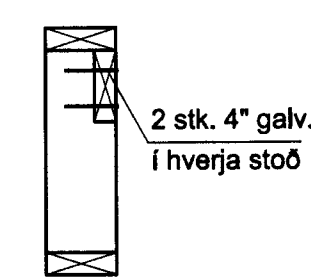

Veggur 2a  
grind 45 x 145

DEILI - A 1:20

DEILI - B 1:20

DEILI - B2 1:20

DEILI - C 1:20

DEILI - D 1:20

DEILI - D2 1:20

DEILI - E 1:20

DEILI - F 1:20

Snið A-A 1:20

Snið B-B 1:20

**Teiknistofan Röðull**

Verkhelti: Kleifarhraun 1 Vestmannaeyjum  
Verkhult: grindateikning

Knarrarvogi 4 Reykjavík  
S: 5683577 Fax 5683522

Mkv. 1:50/ 1:20	Hannað: hg
Dags: júlí 2012	Talknað: hg
Breytt: 11. sept.	Yfirfarð: hg
Breytt: Fjöldi blaða 4	Blað nr. 203