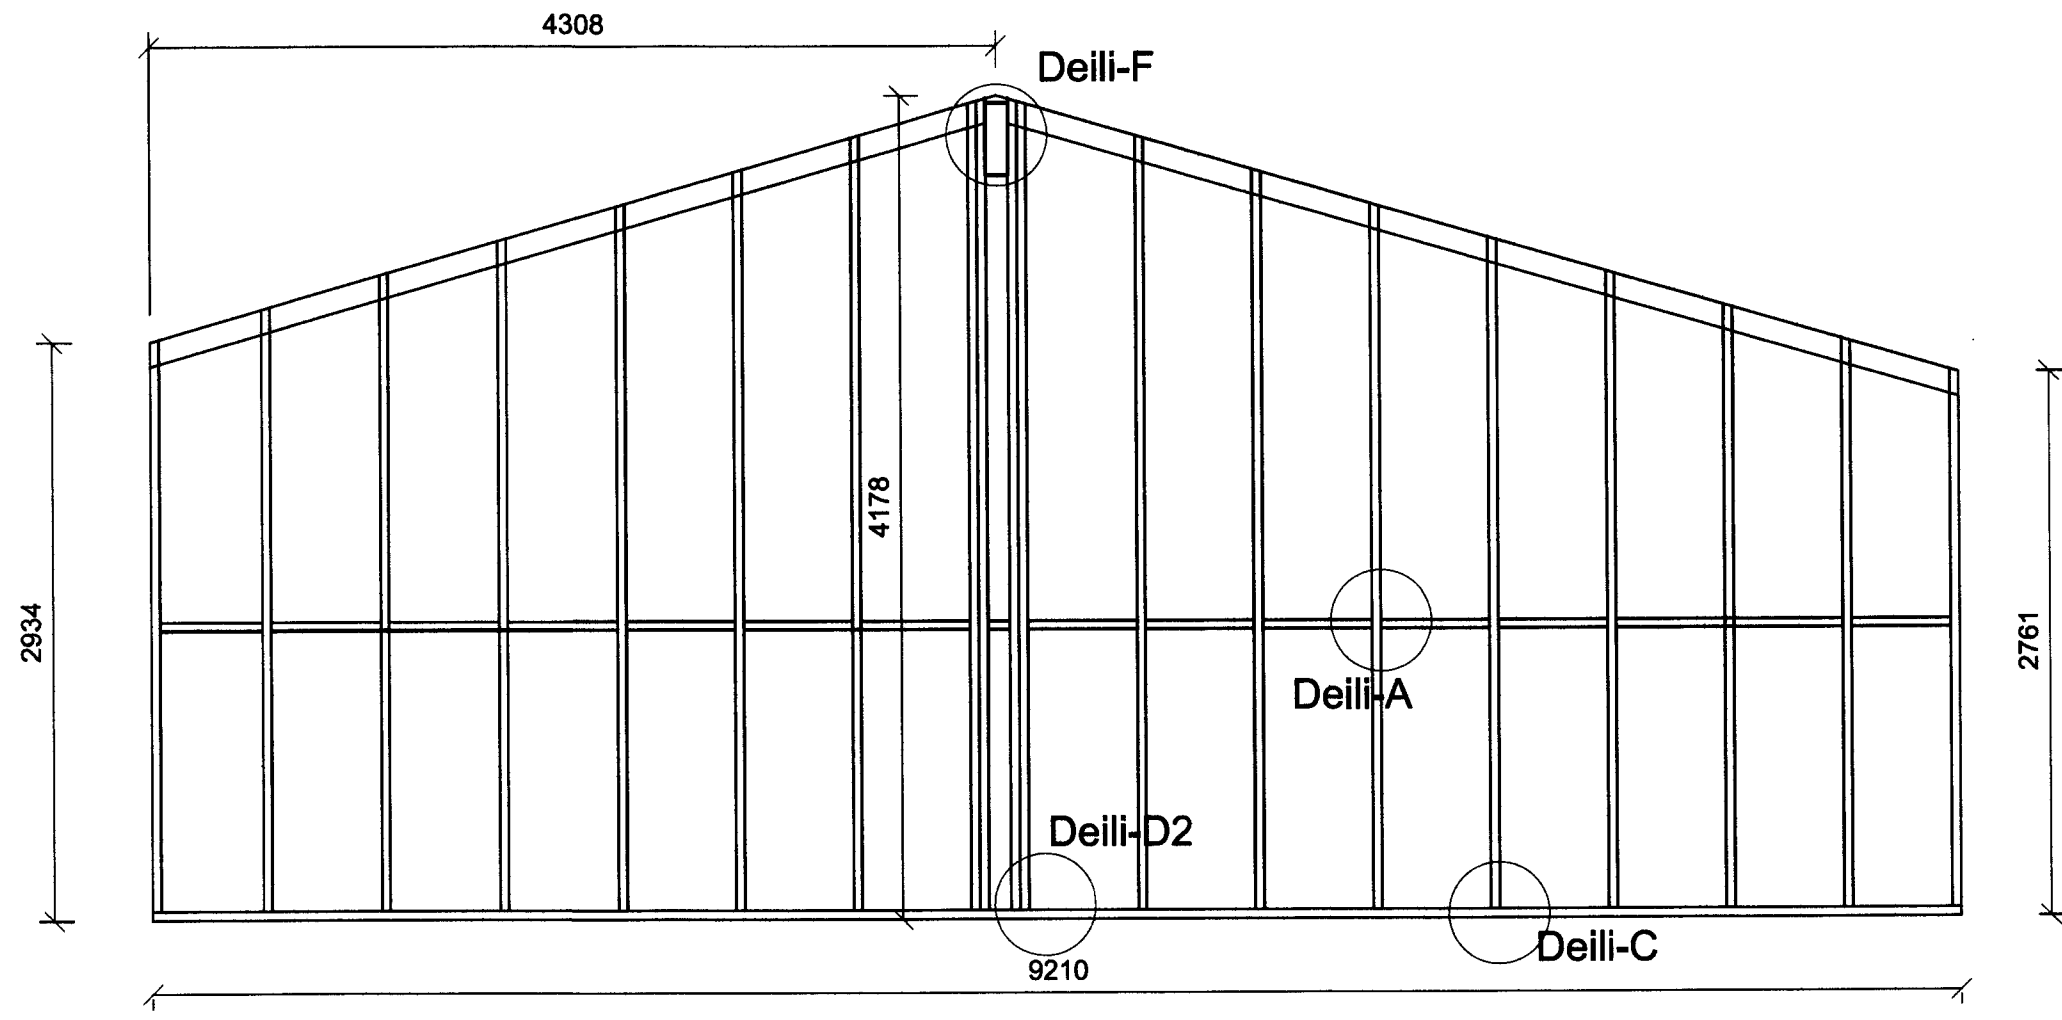

Veggur 3  
grind 45 x 120

Veggur 3a  
grind 45 x 120

Sigurdur S. Bj

Veggur 4  
grind 45 x 145

Veggur 4 a  
grind 45 x 145

Veggur 2  
grind 45 x 145

Veggur 5  
grind 45 x 145

Veggur 5 a  
grind 45 x 145

Veggur 2a  
grind 45 x 145

DEILI - A 1:20

DEILI - B 1:20

DEILI - B2 1:20

DEILI - C 1:20

DEILI - D 1:20

DEILI - D2 1:20

DEILI - E 1:20

DEILI - F 1:20

Snið A-A 1:20

Snið B-B 1:20

**Teiknistofan Röðull**

Verkhelti: Kleifarhraun 1 Vestmannaeyjum  
Verkhult: grindateikning

Knarrarvogi 4 Reykjavík  
S: 5683577 Fax 5683522

Mkv. 1:50/ 1:20	Hannað: hg
Dags: júlí 2012	Talknað: hg
Breytt: 11. sept.	Yfirfarð: hg
Breytt: Fjöldi blaða 4	Blað nr. 203