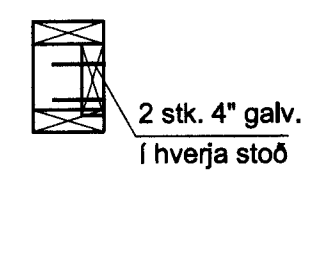

Veggur 2a  
grind 45 x 145

DEILI - A 1:20

DEILI - B 1:20

DEILI - B2 1:20

DEILI - C 1:20

DEILI - D 1:20

DEILI - D2 1:20

DEILI - E 1:20

DEILI - F 1:20

Snið A-A 1:20

Snið B-B 1:20

**Teiknistofan Röðull**

Verkhelti: Kleifarhraun 1 Vestmannaeyjum  
Verkhult: grindateikning

Knarrarvogi 4 Reykjavík  
S: 5683577 Fax 5683522

Mkv. 1:50/ 1:20	Hannað: hg
Dags: júlí 2012	Talknað: hg
Breytt: 11. sept.	Yfirfarð: hg
Breytt: Fjöldi blaða 4	Blað nr. 203