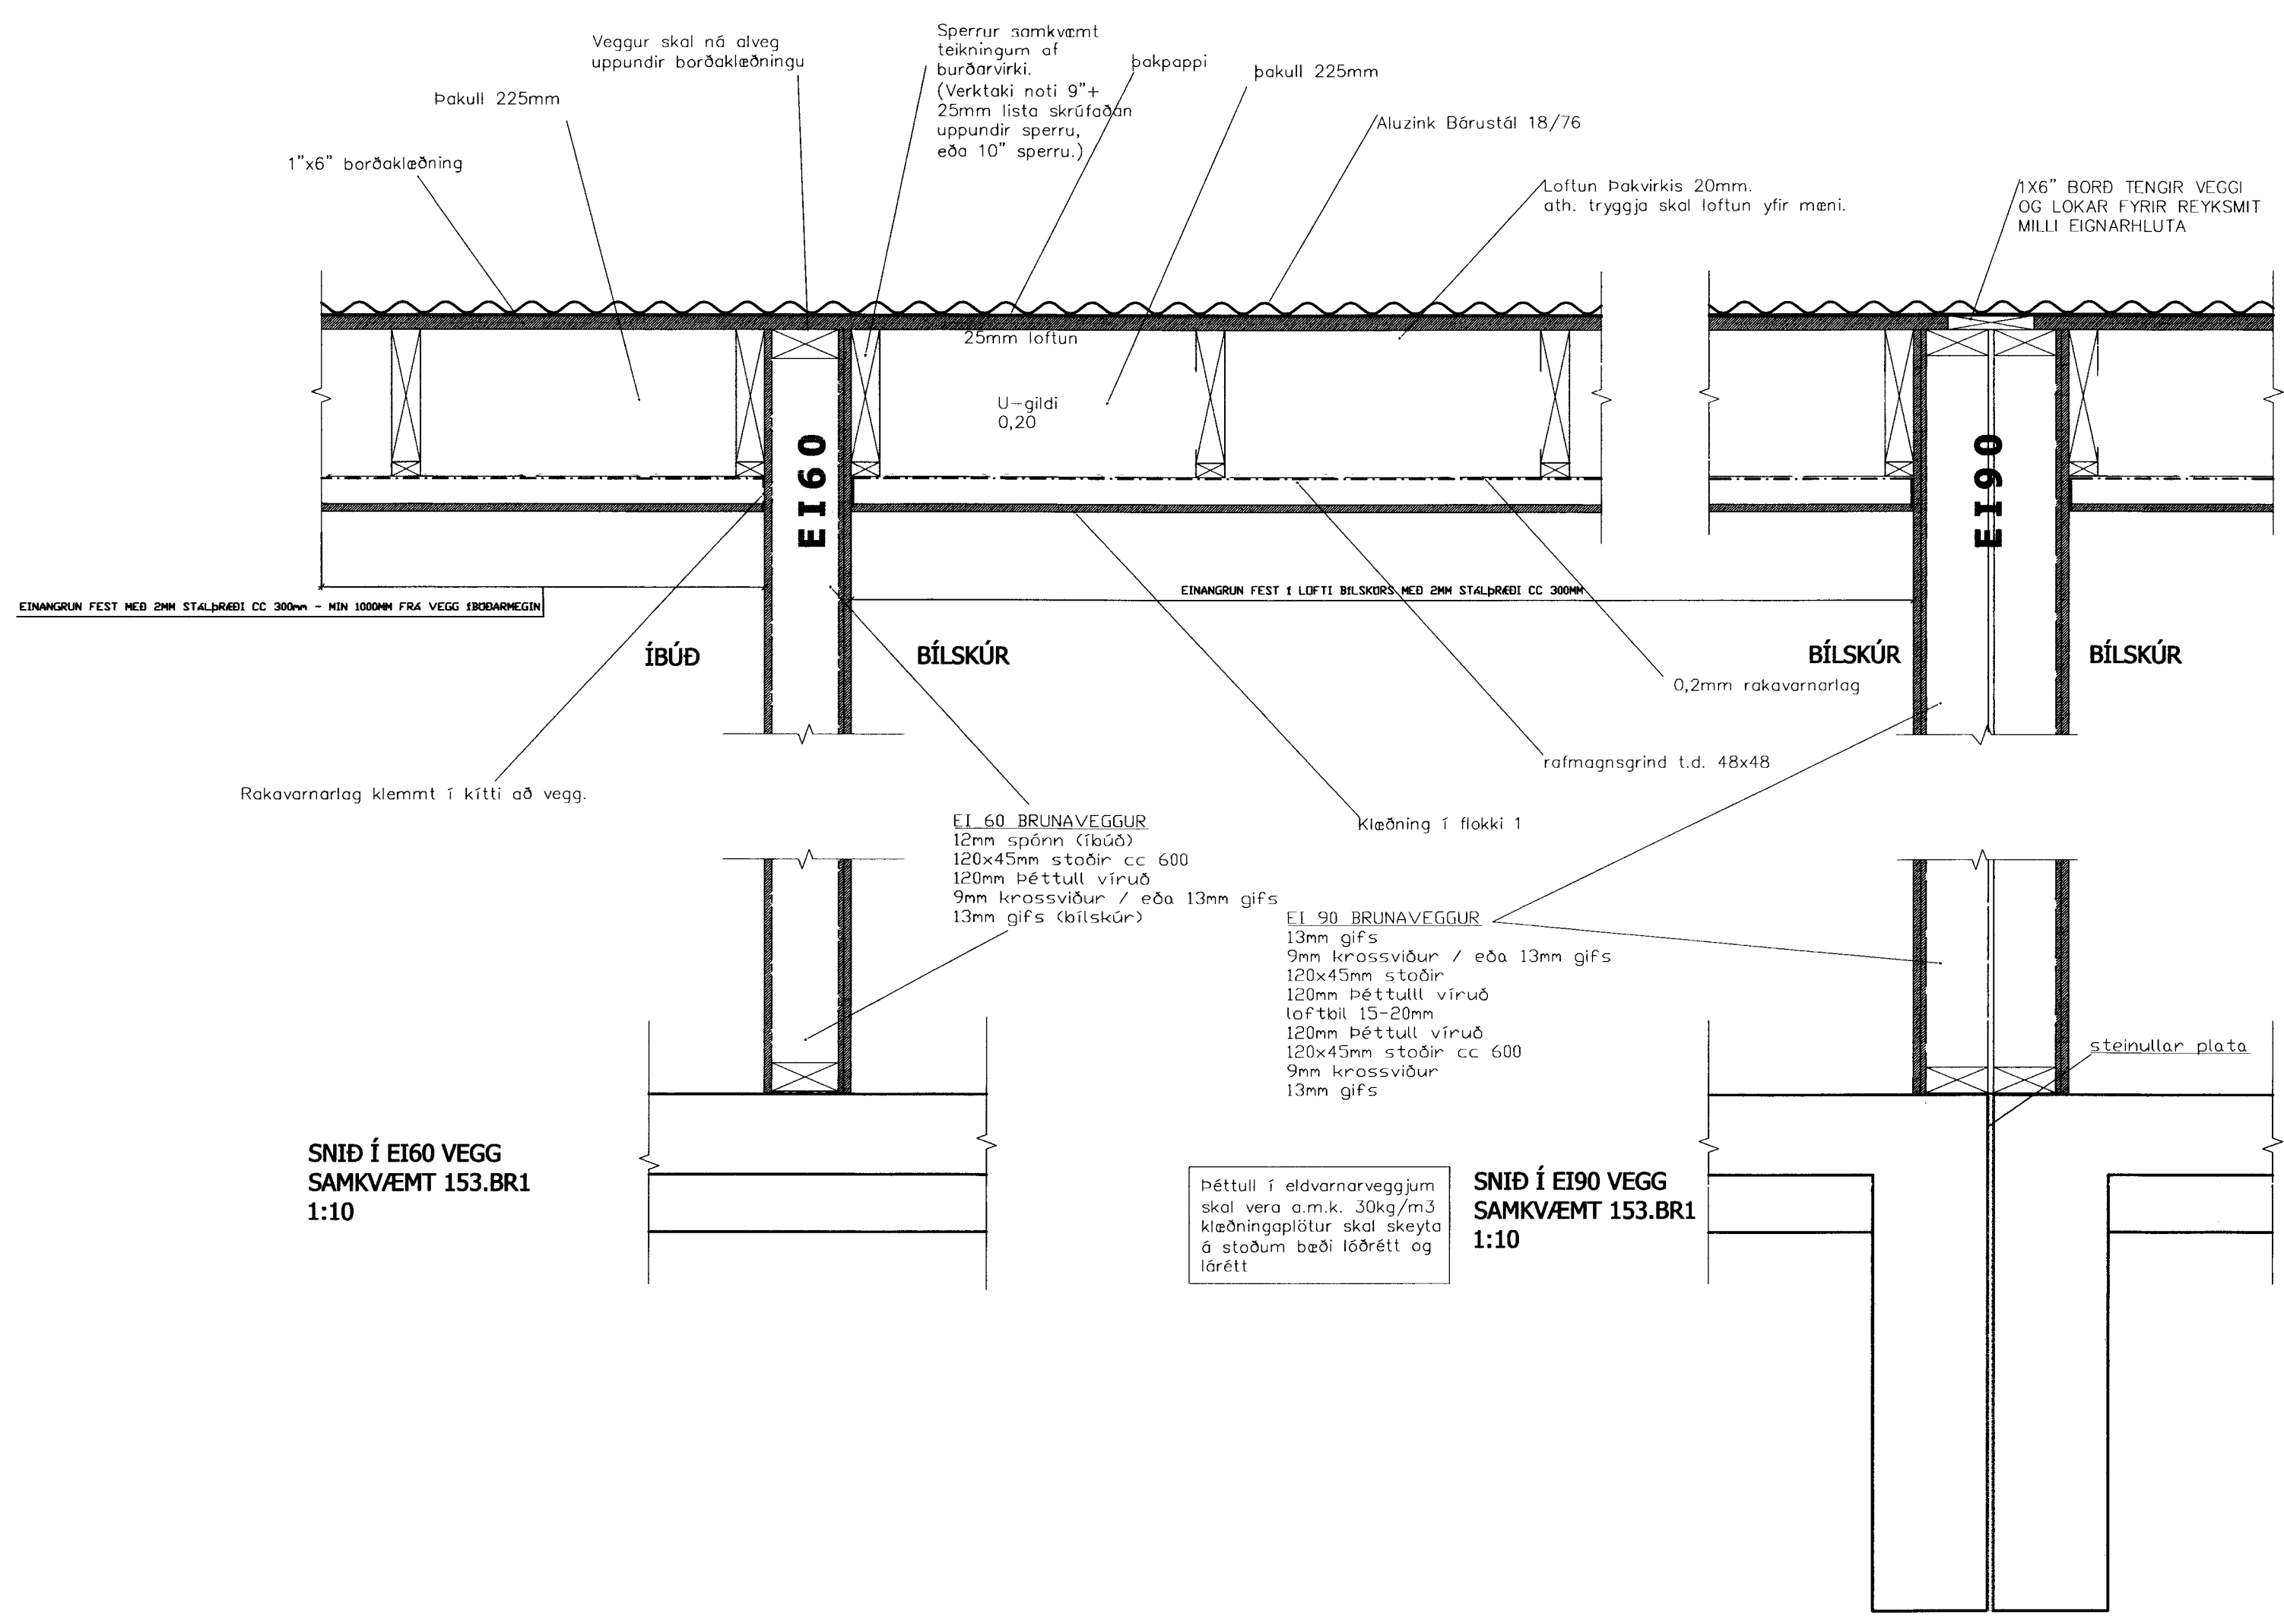

Figur 5-37

KLEIFAHRAUN 4. VESTMANNAEYJUM
 VINNUTEIKNING
 PARHÚS
 DEILI Í EI60 OG EI90 VEGG

| | | | |
|--------------------|----------------|-----------------|------------------|
| VERK NR. 12-008 | HAÐVAÐ: JFM | TEIÐING: JFM | VIÐFAREI: JFM |
|--------------------|----------------|-----------------|------------------|