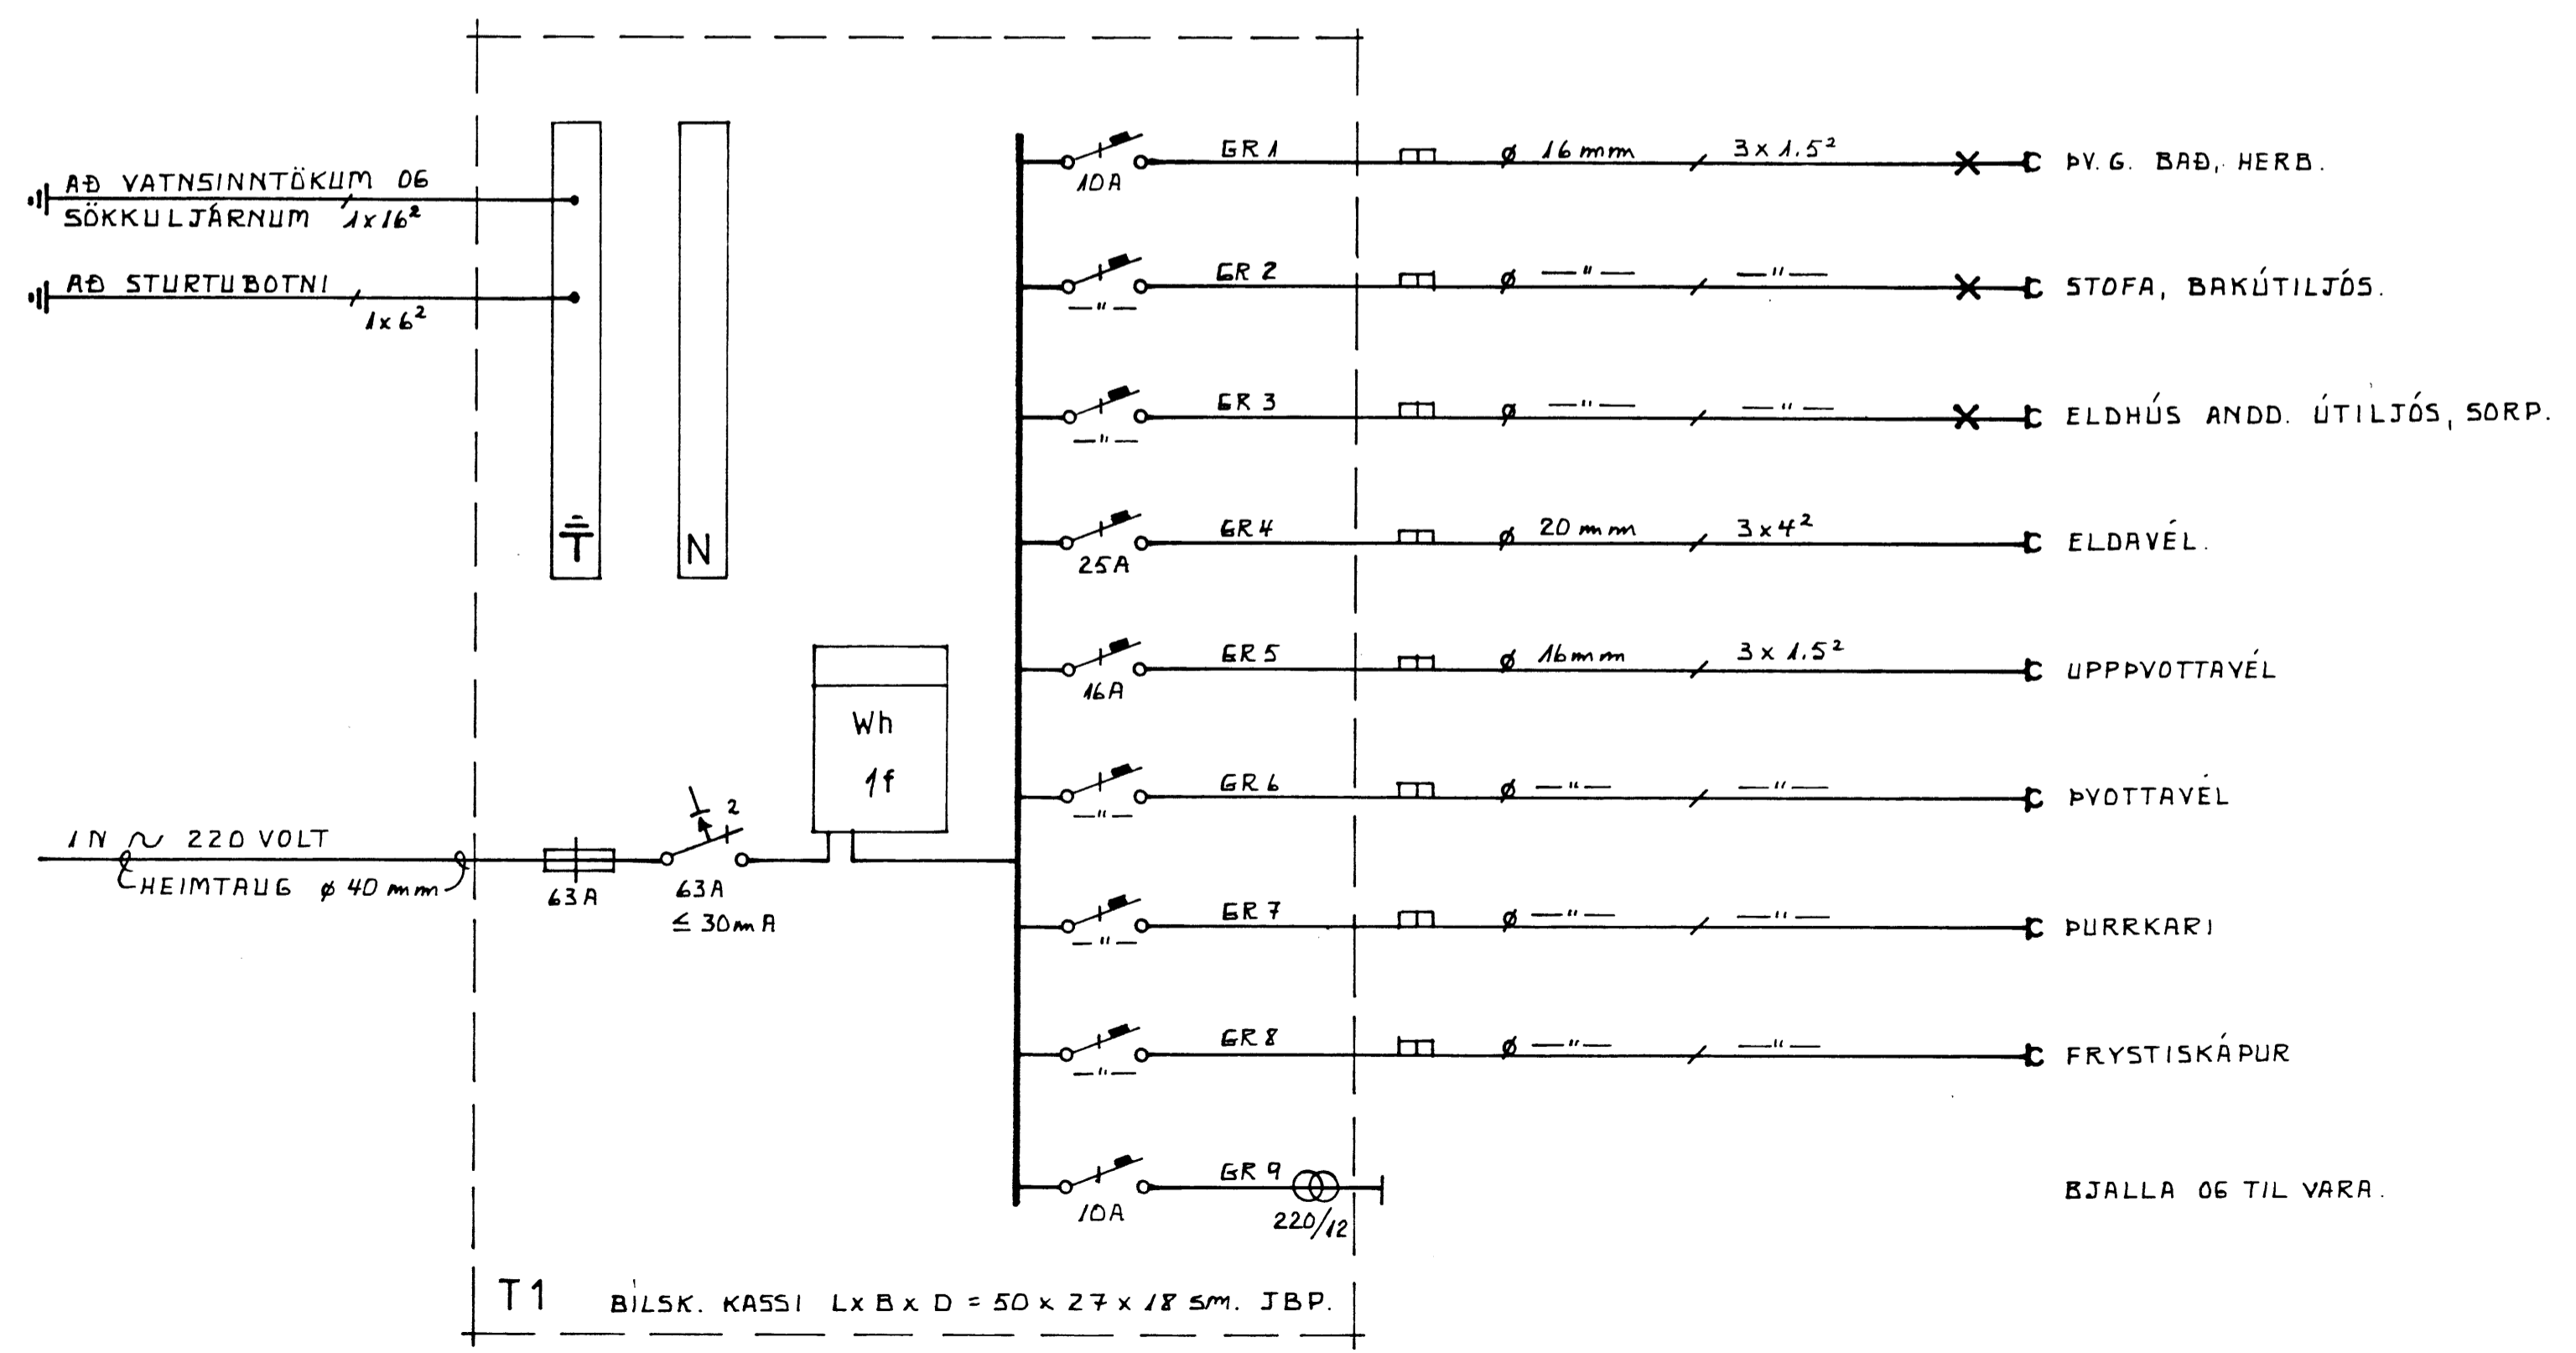

5342

SNEIÐING M 1:50

T1 BILSK. KASSI Lx B x D = 50 x 27 x 18 sm. JBP.

HÚSNÆÐISSTOFNUN RÍKISINS
LAUGAVEGI 77, REYKJAVÍK
SÍMI 28500

VERK NR. **Æ. 07.01.** TEIKN. NR. **4.104.**

ÍB. F. ALDRAÐA V/HRAUNVEG VESTM.EYJ.