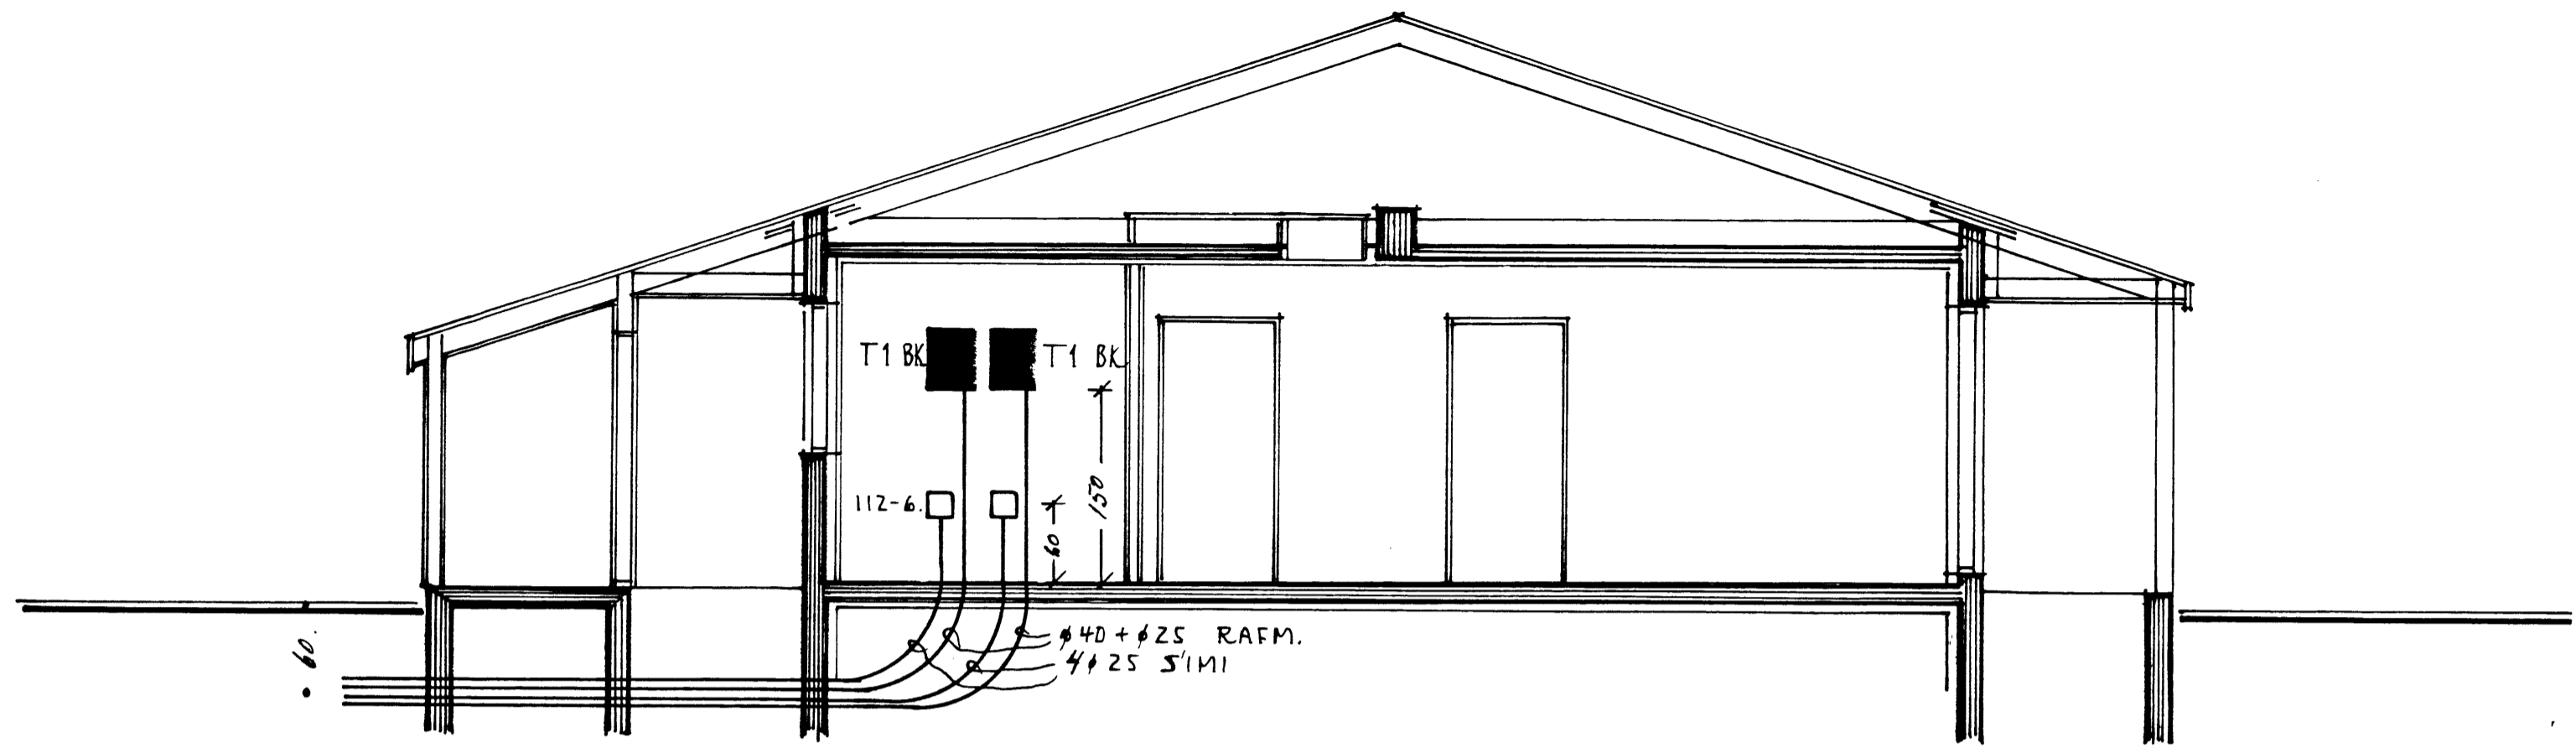

5342

SNEIÐING M 1:50

T1 BILSK. KASSI Lx B x D = 50 x 27 x 18 sm. JBP.

HÚSNÆÐISSTOFNUN RÍKISINS
LAUGAVEGI 77, REYKJAVÍK
SÍMI 28500

VERK NR. **Æ. 07.01.** TEIKN. NR. **4.104.**

ÍB. F. ALDRAÐA V/HRAUNVEG VESTM.EYJ.