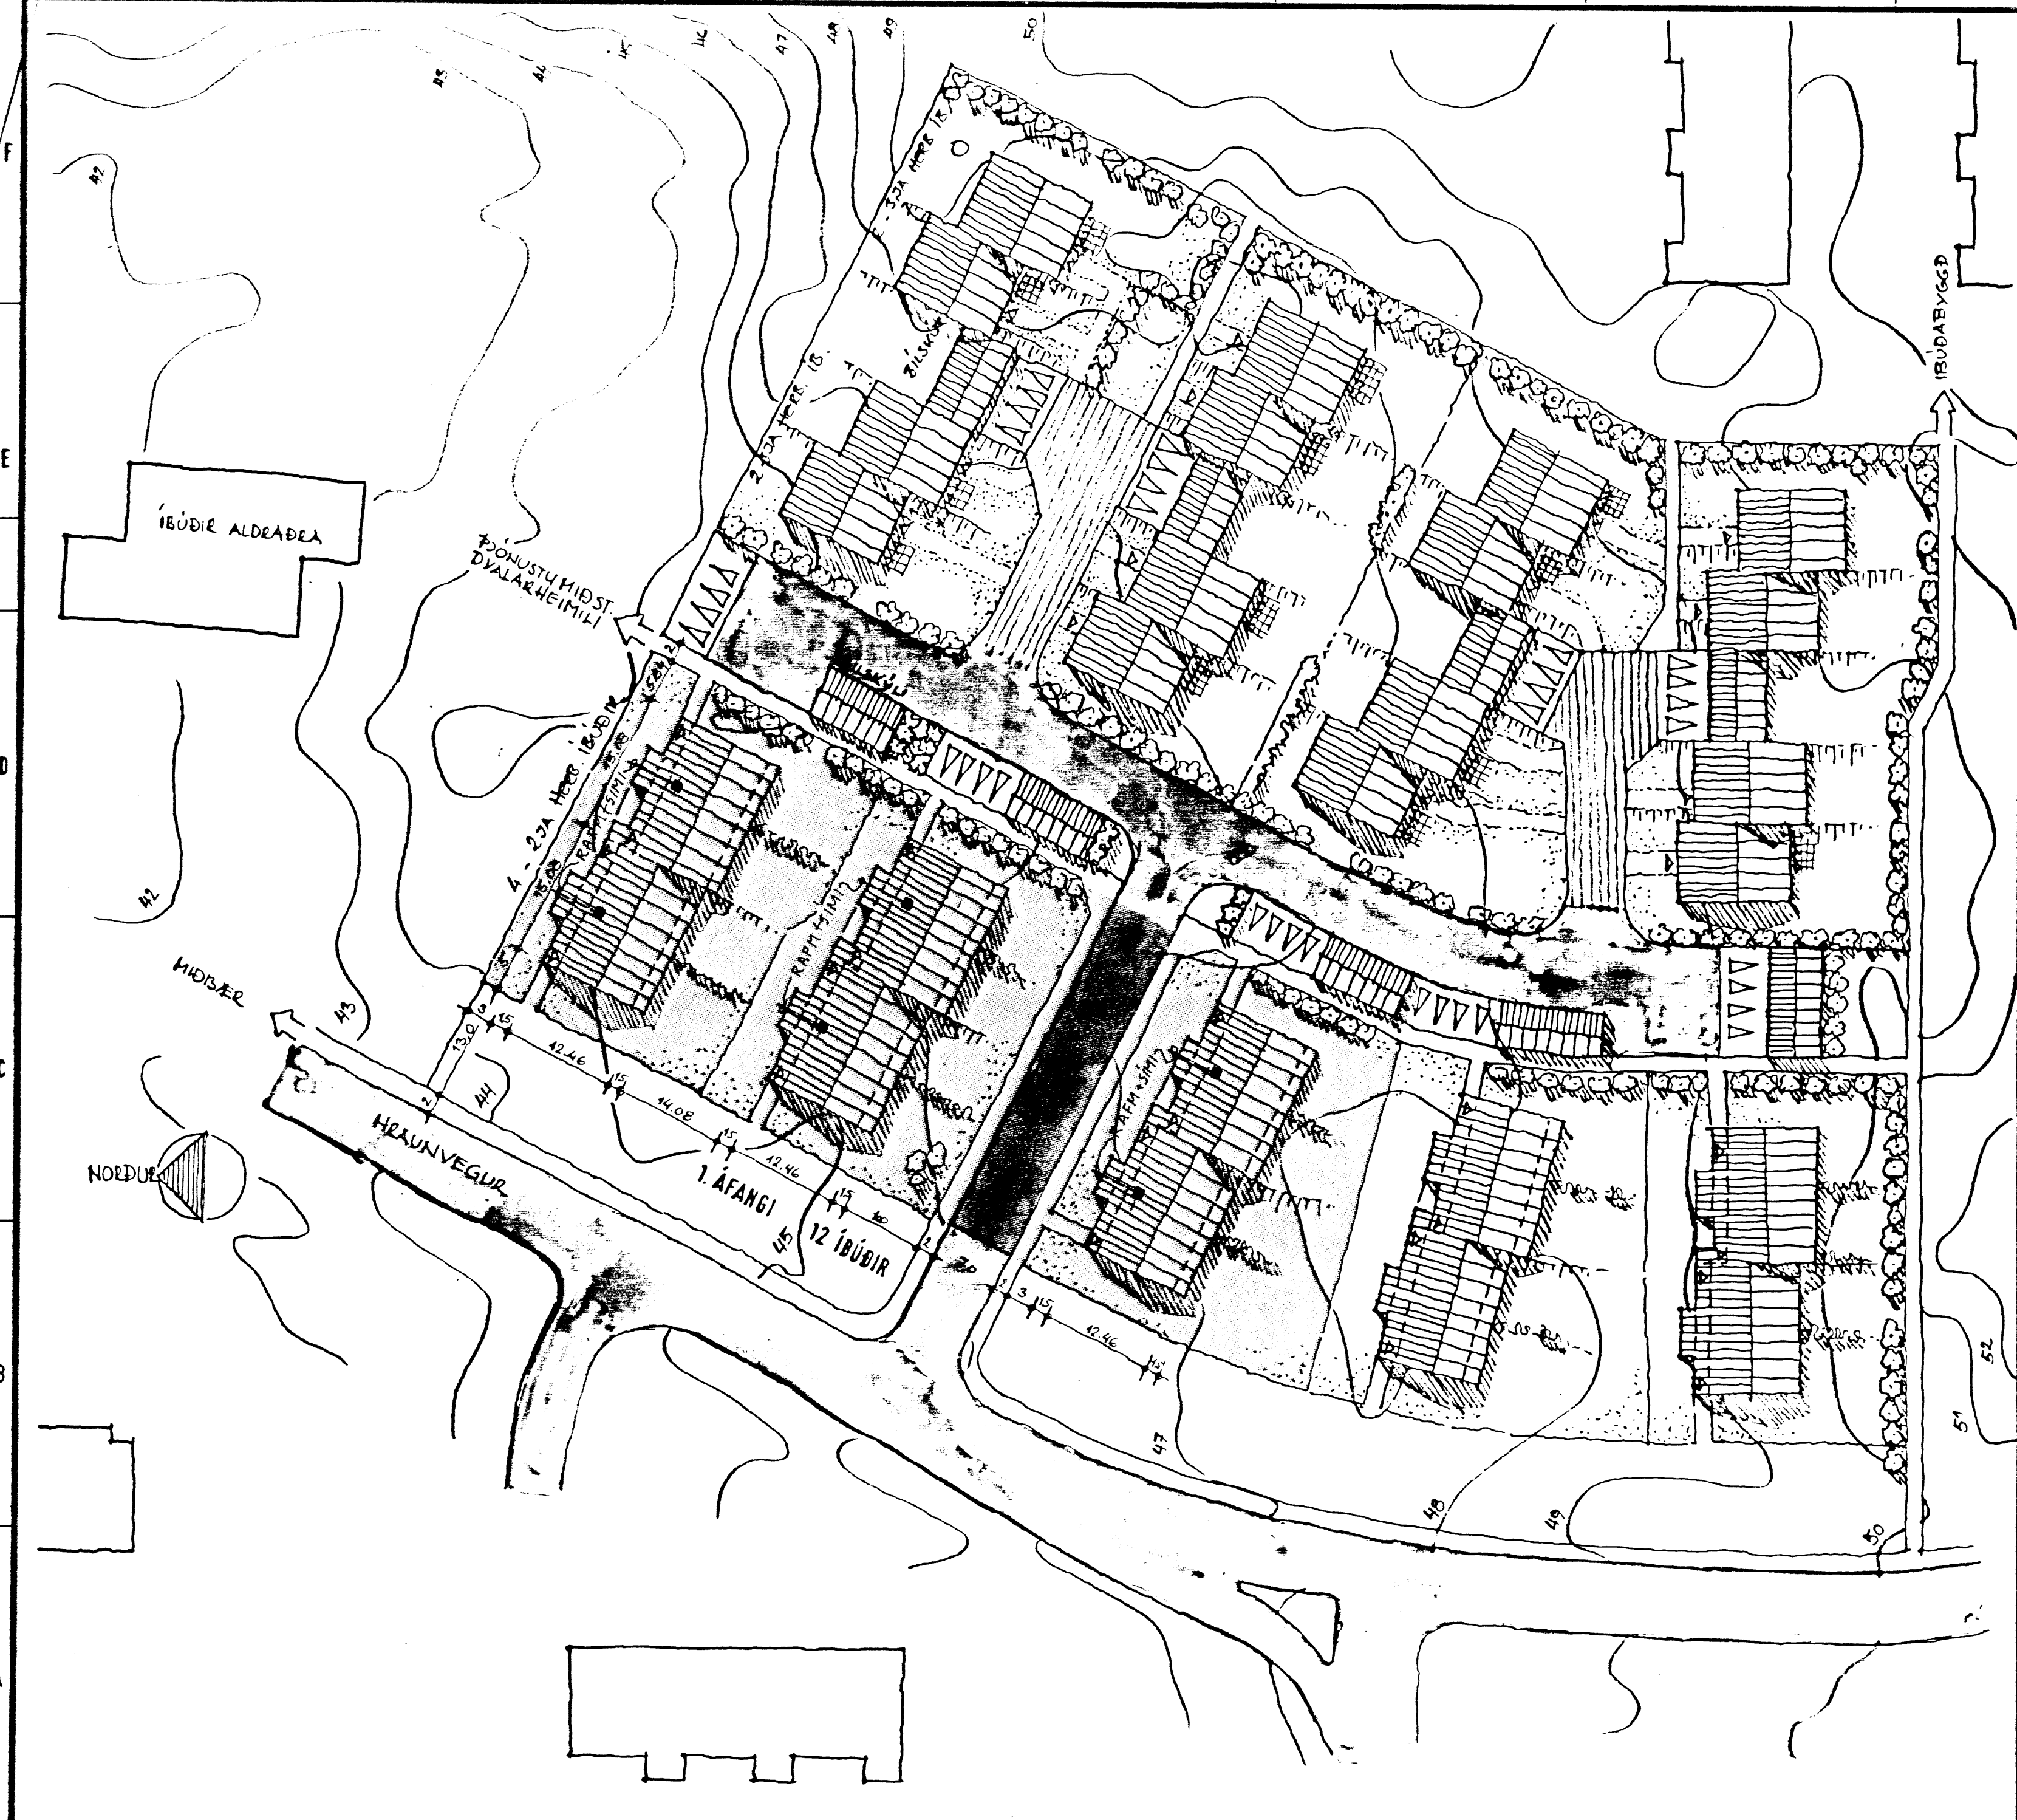

5339

36 ÍBÚÐIR :

- 20 2JA HERB.ÍBÚÐIR 71,3 M<sup>2</sup> HVER
- 16 3JA HERB.ÍBÚÐIR 66,1 M<sup>2</sup> HVER

1. ÁFANGI :

12 2JA HERB. ÍBÚÐIR

**HÚSNÆÐISSTOFNUN**  
**RIKISINS** LAUGAVEGI 77, REYKJAVÍK  
 SIMI 28500