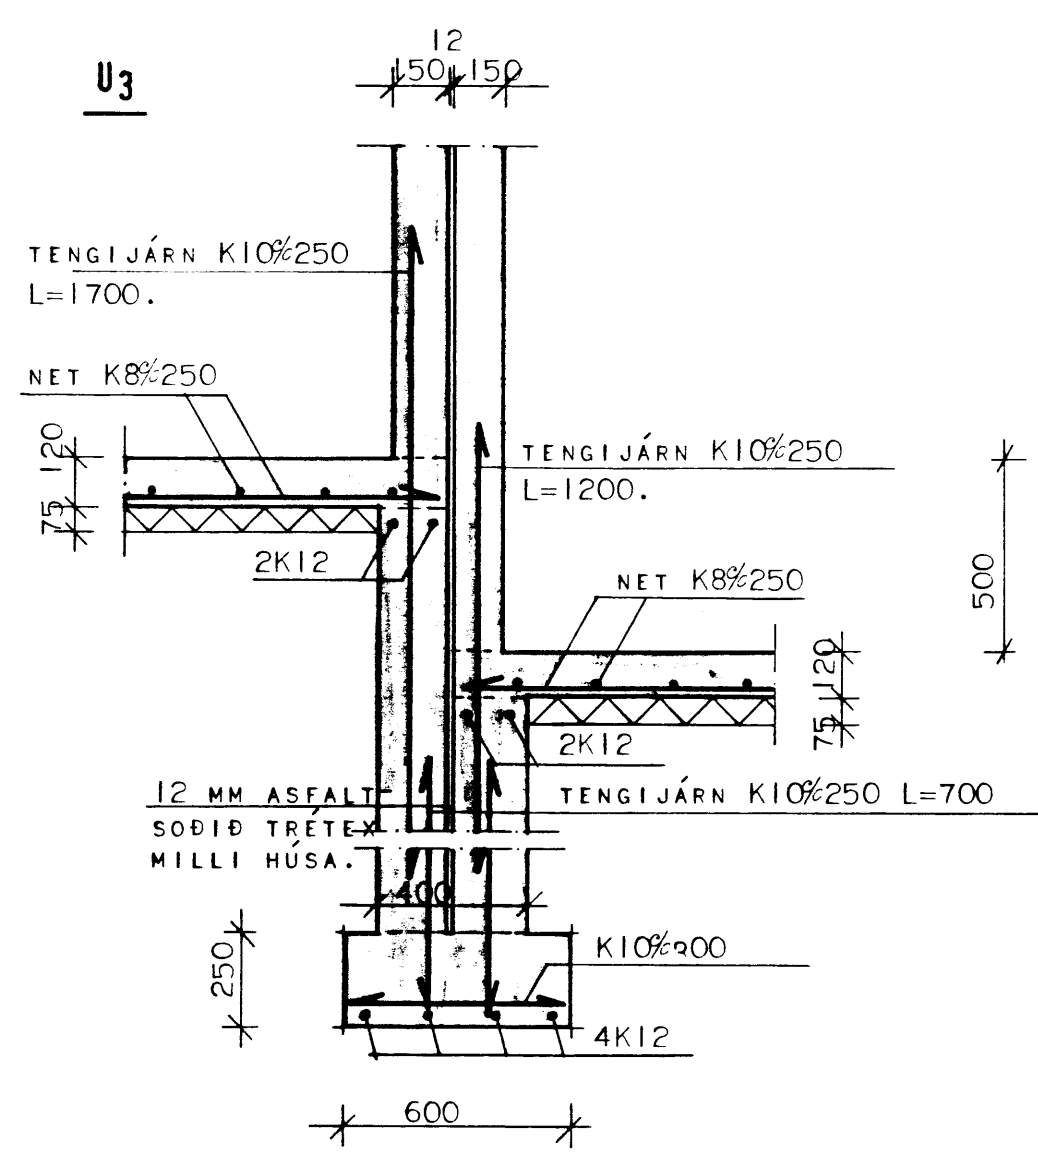

5335

SJÁ SKÝRINGAR Á BLAÐI NR. 2.000.

**HÚSNÆÐISSTOFNUN RÍKISINS**  
LAUGAVEGI 77, REYKJAVÍK  
SÍMI 28500

VERK NR. **A.07.01.** TEIKN. NR. **2.103.**

ÍBÚÐIR ALDRADRA VIÐ HRAUNVEG,  
VESTMANNAEYJUM.  
JÁRNBENT STEINSTEYPA.  
SÖKKULVEGGIR: SNID

HANNAÐ	G. G.	STADFERT	
REIKNAD	G. G.	YFIRFARIÐ	
TEIKNAD	S. H.		
KVARDI	1:20		

*Signature*  
Björgvin R. Halvarsson