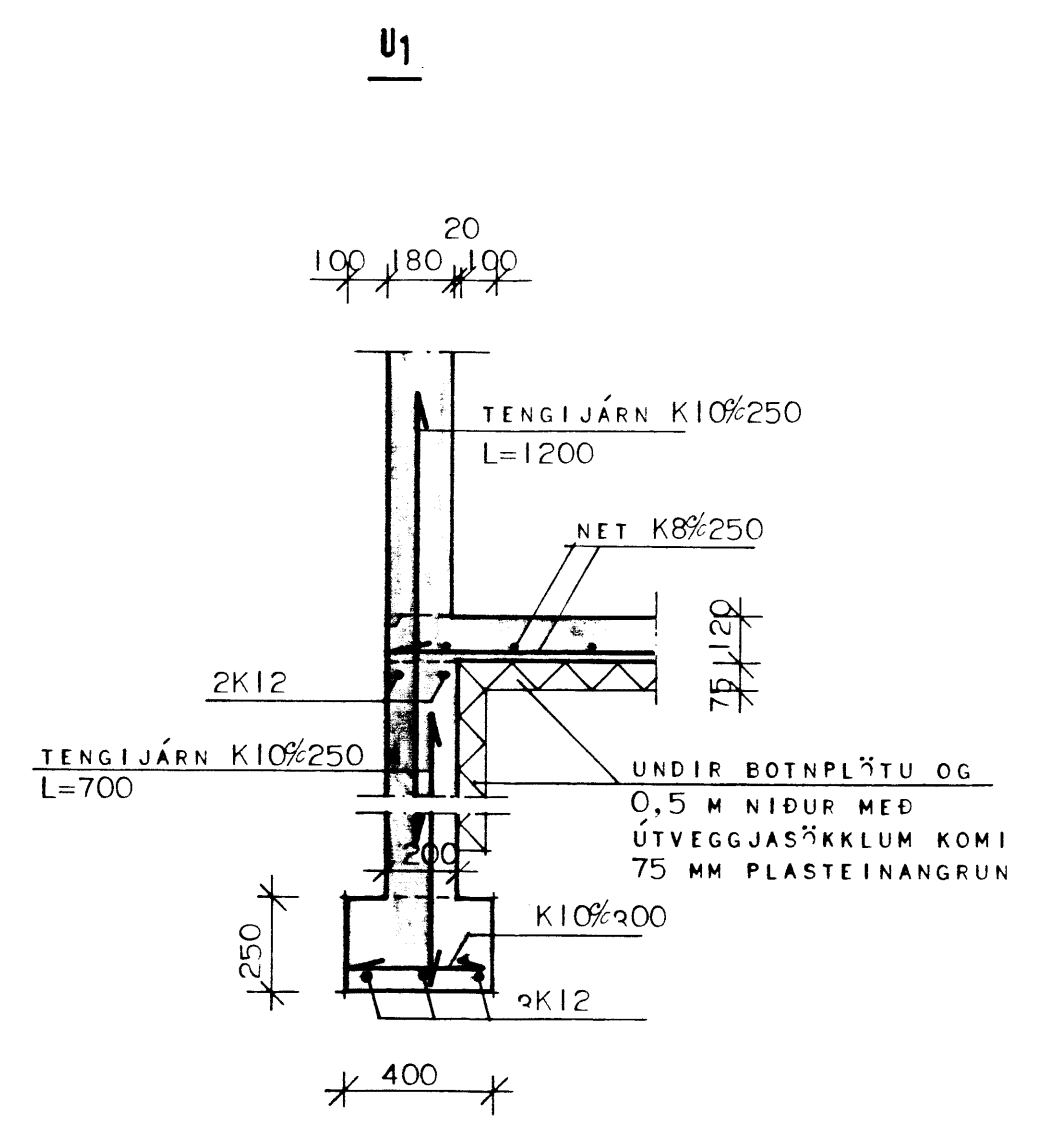

5335

SJÁ SKÝRINGAR Á BLAÐI NR. 2.000.

**HÚSNÆÐISSTOFNUN RÍKISINS**  
LAUGAVEGI 77, REYKJAVÍK  
SÍMI 28500

VERK NR. **A.07.01.** TEIKN. NR. **2.103.**

ÍBÚÐIR ALDRADRA VIÐ HRAUNVEG,  
VESTMANNAEYJUM.  
JÁRNBENT STEINSTEYPA.  
SÖKKULVEGGIR: SNID