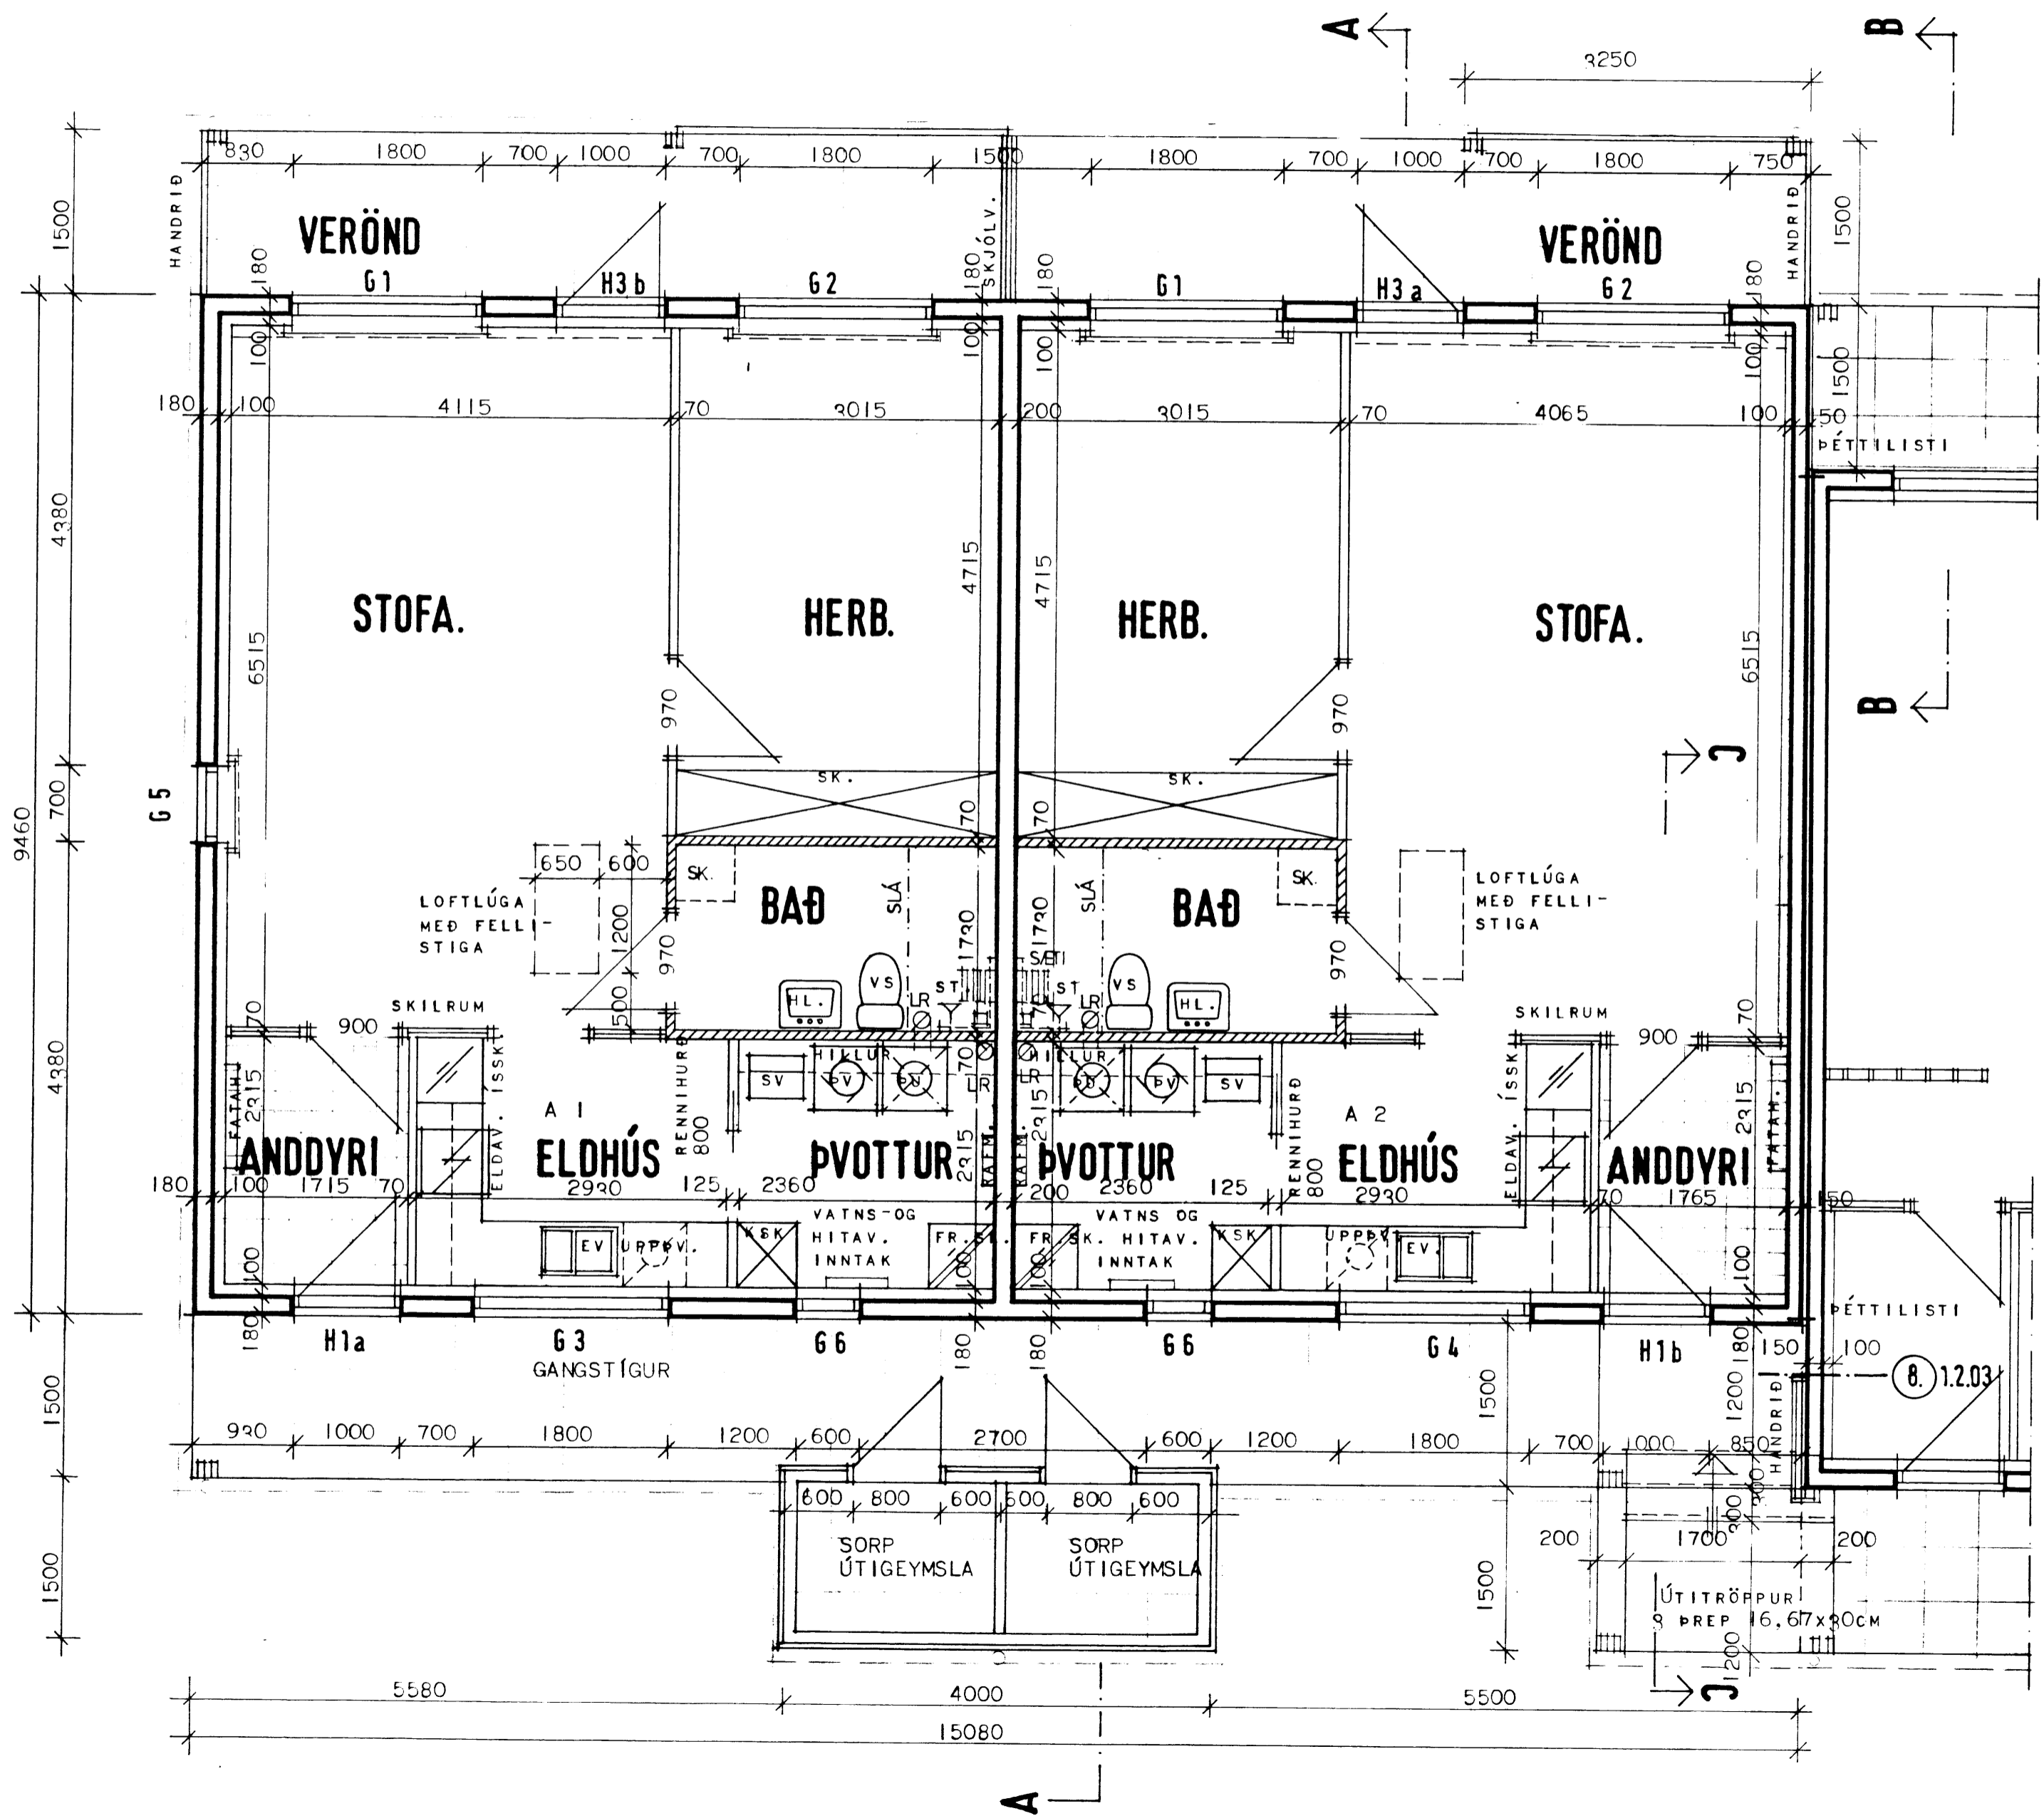

SJ29

HÚSNÆÐISSTOFNUN RÍKISINS
 LAUGAVEGI 77, REYKJAVÍK
 SÍMI 28500

VERK NR. **A.07.01.** TEIKN. NR. **1.2.01**

ÍBÚÐIR FYRIR ALDRAGA VIÐ HRAUNVEG
 VESTMANNAEYJUM
 GRUNNMYND HÚS I

HANNAÐ	K.H.	STADFERT	MARS '86 KH
REIKNAD		YFIRFARID	
TEIKNAD	S.H.		
KVARDI	1:50.		