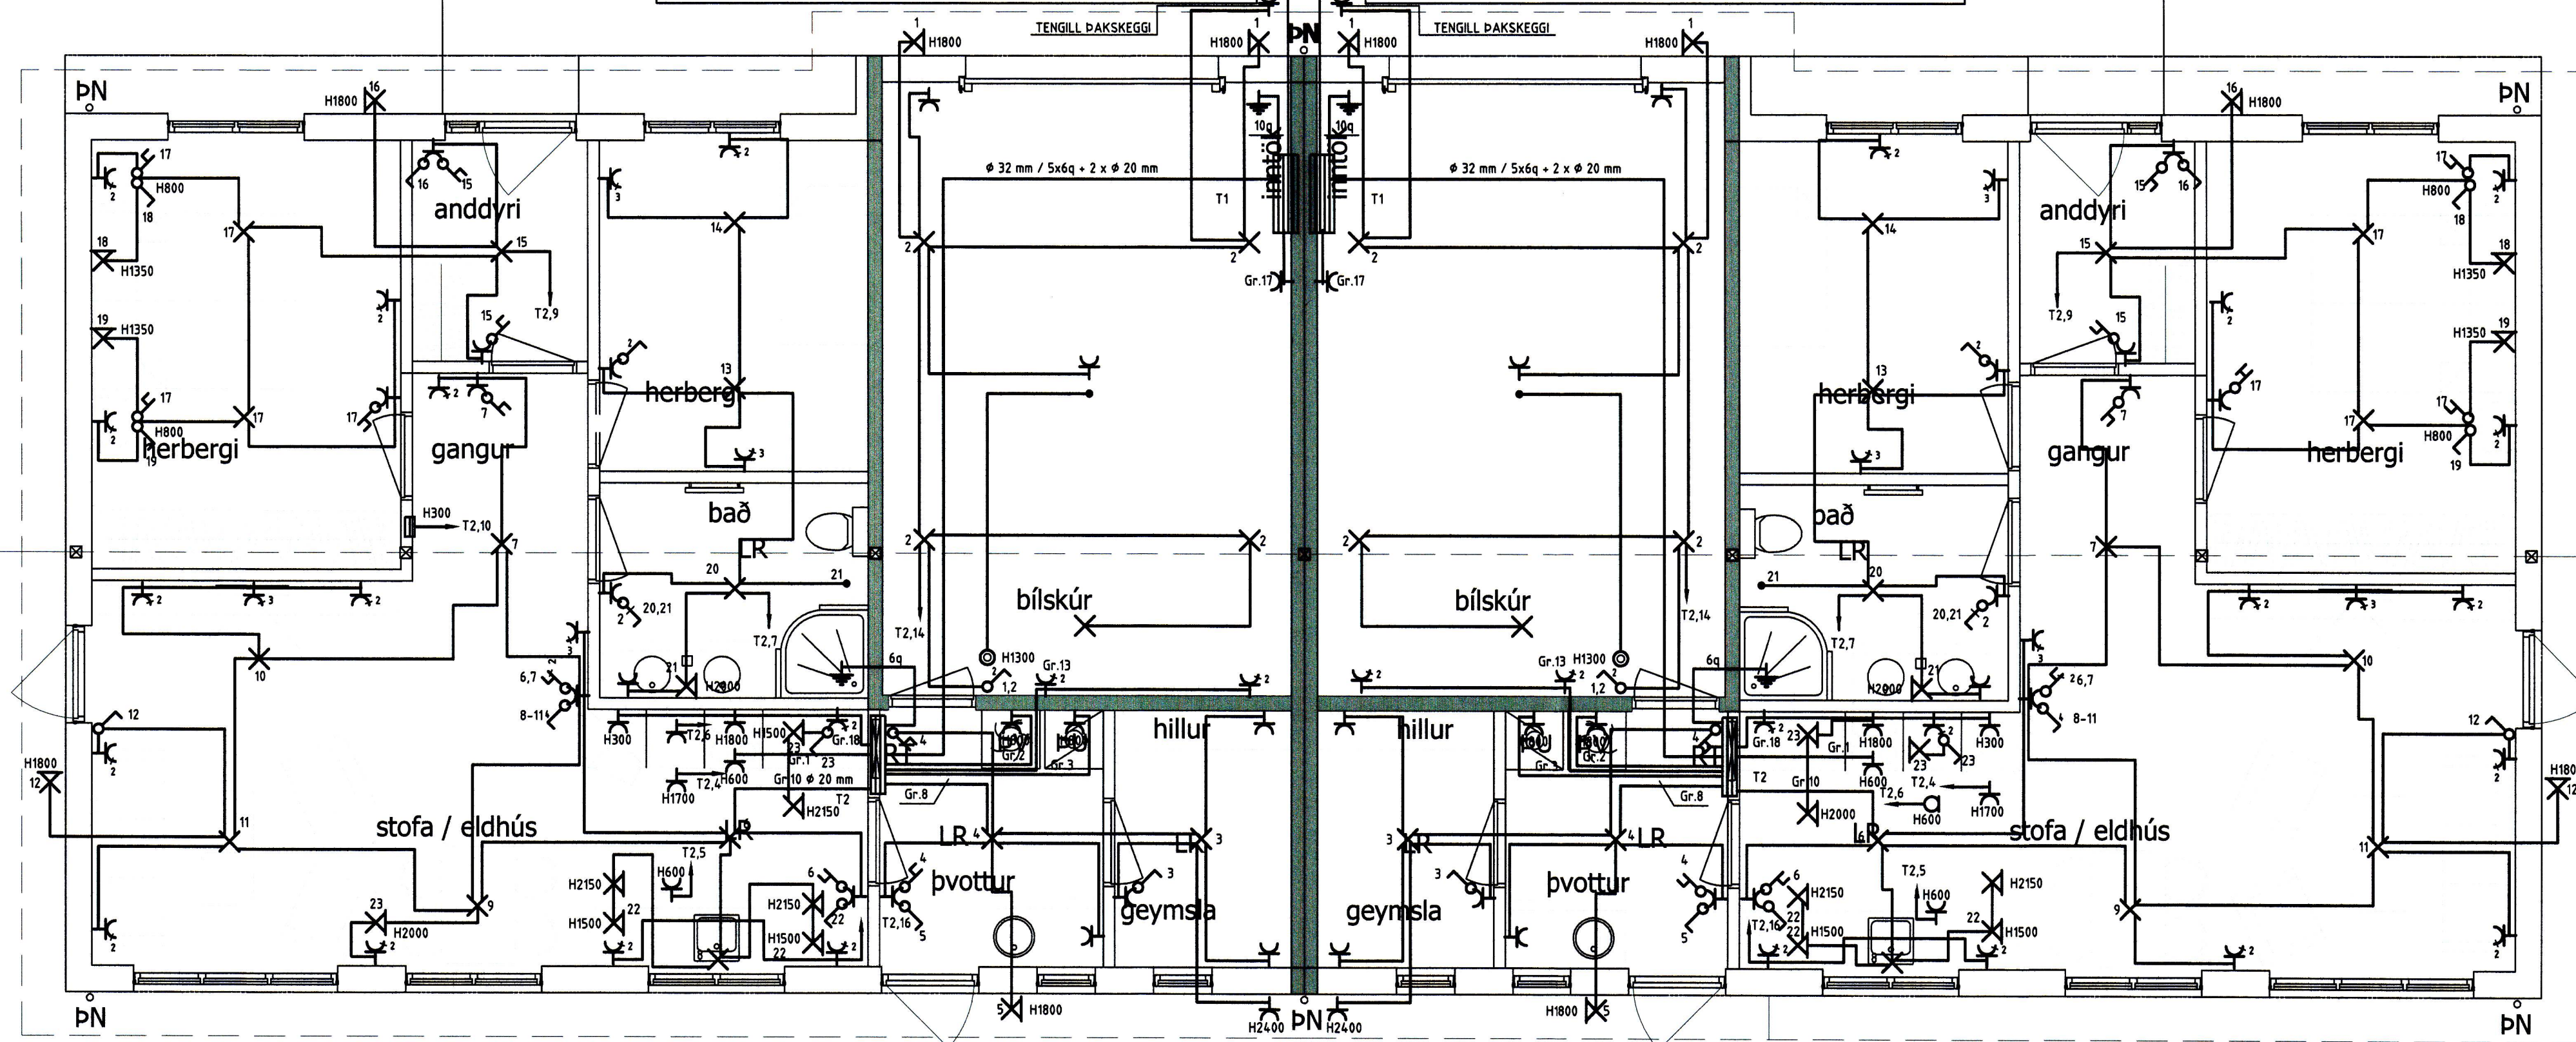

INNTAKSRÖR SKULU VERA 70 cm. UNDIR ENDANLEGU YFIRBORDI  
 INNTAKSRÖR RAFVEITU □ 50 mm + □ 32 mm FYRIR LÖÐARLÝSINGU  
 INNTAKSRÖR FYRIR LANDSSÍMANN □ 50 mm + □ 32 mm  
 INNTAKSRÖR LÆGGIST AÐ LÖÐARMÖRKUM  
 HEIMTAUG RAFVEITU 400V / 240 V, 3 x 50 A