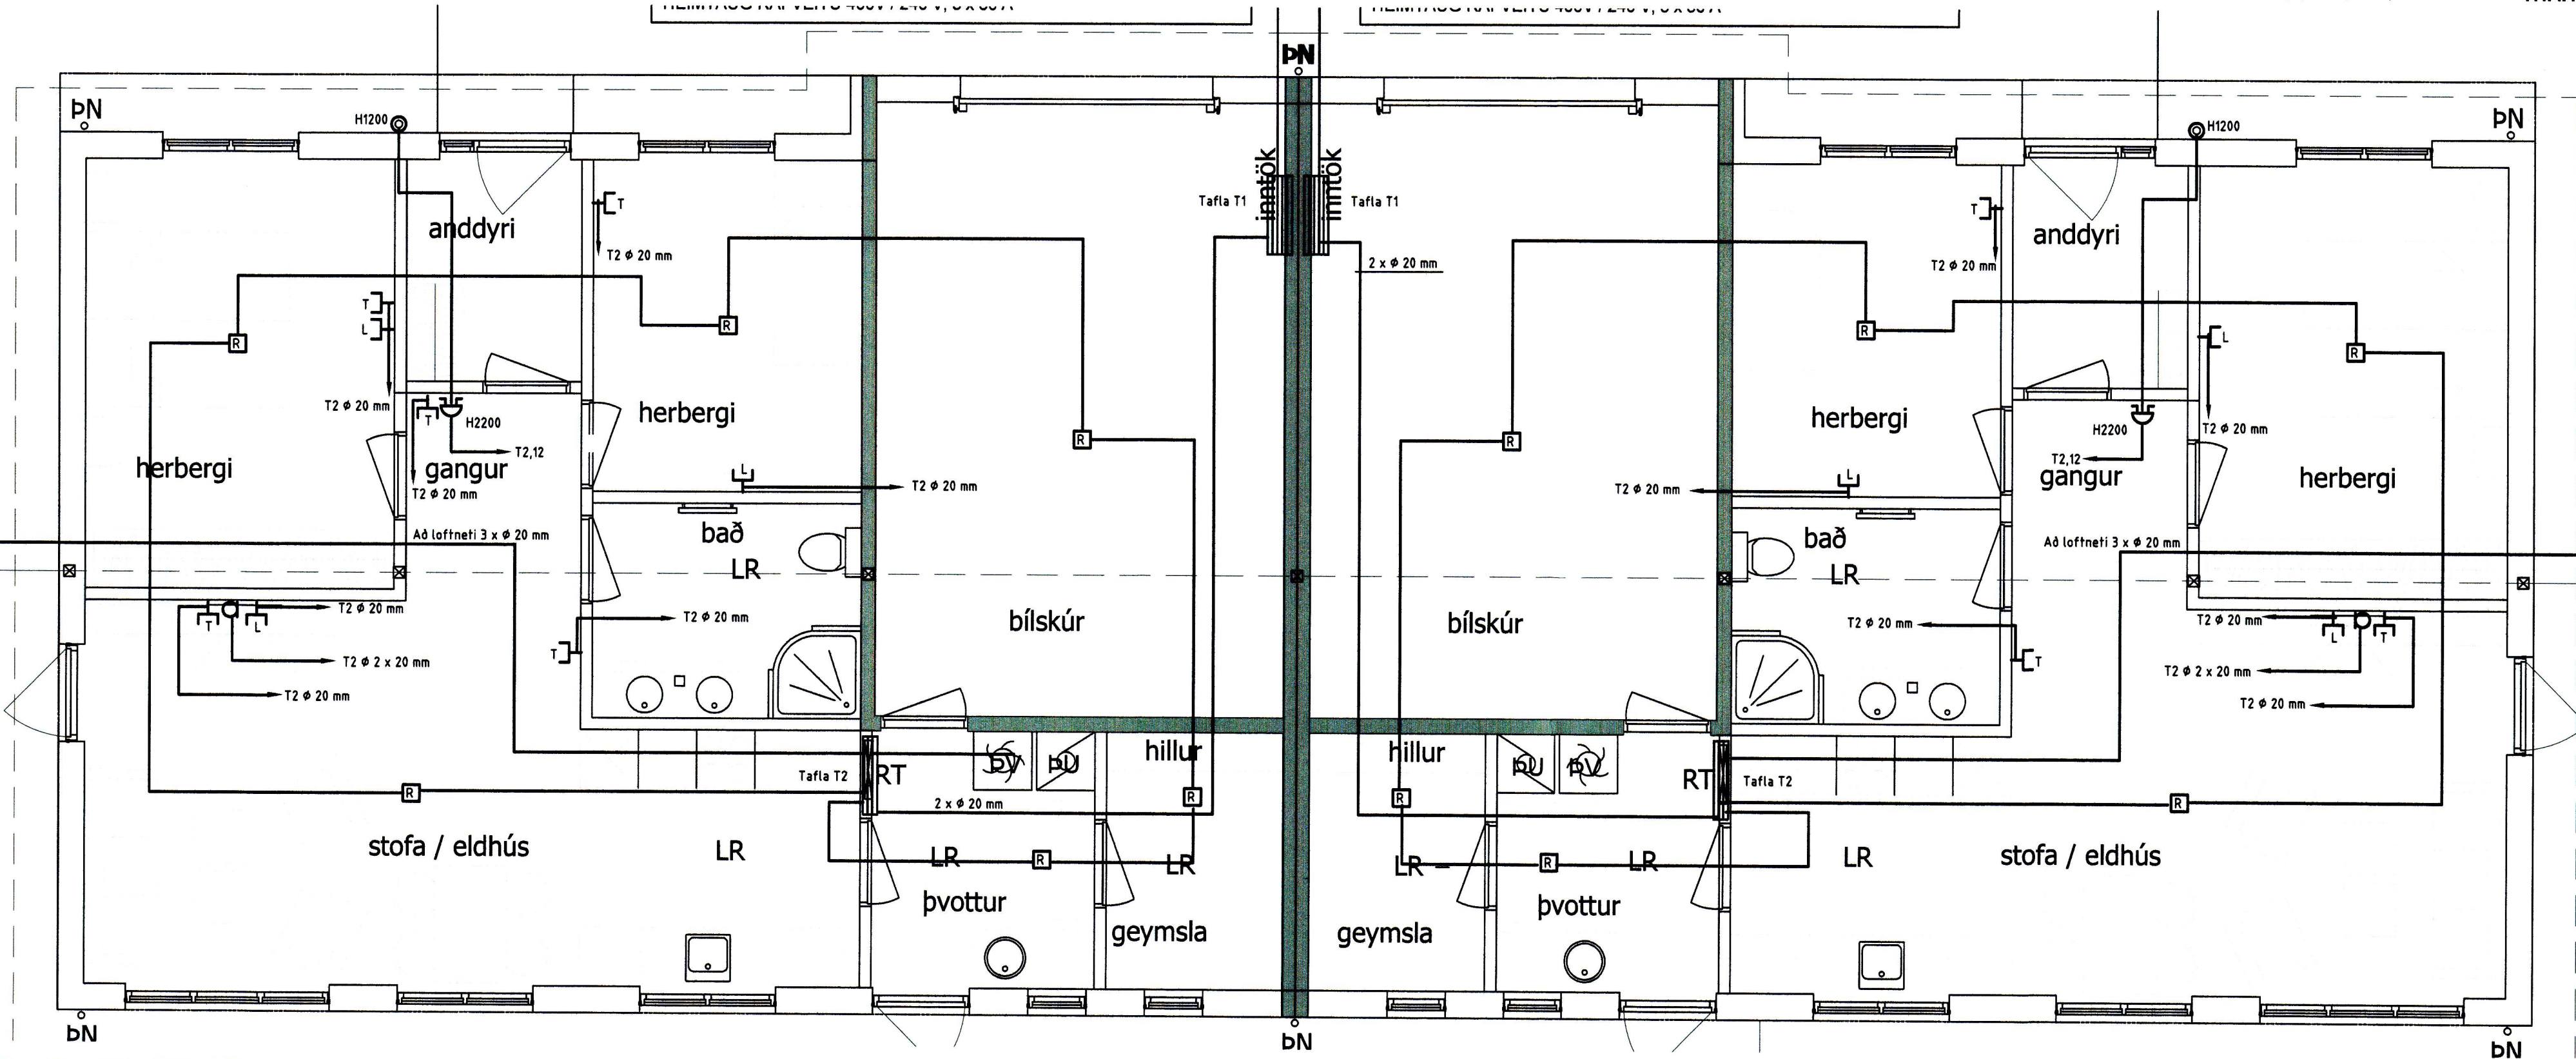

ÁRITUN SAMRÆMINGARHÖNNUDAR

HÖNNUDUR:

Dór Stefánsson

YFIRFARID:

Dór Stefánsson

SAMPYKKT:

KT:

BREYTINGAR:

mögulegt pallsvæði

mögulegt pallsvæði