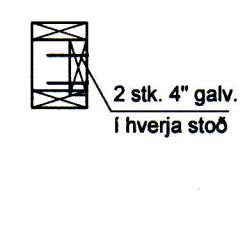

Veggur 3
grind 45 x 120

Veggur 3a
grind 45 x 120

Veggur 4
grind 45 x 145

Veggur 4 a
grind 45 x 145

Veggur 2
grind 45 x 145

Veggur 5
grind 45 x 145

Veggur 5 a
grind 45 x 145

Veggur 2a
grind 45 x 145

DEILI - A 1:20

DEILI - B 1:20

DEILI - B2 1:20

DEILI - C 1:20

DEILI - D 1:20

DEILI - D2 1:20

DEILI - E 1:20

DEILI - F 1:20

Snið A-A 1:20

Snið B-B 1:20

Teiknistofan Röðull

Verkefni: Kleifarhraun 12 Vestmannaeyjum

grindateikning

Helgi Gunnarsson kt. 050350-4879 h.s. 5544708 gsm 6921020 nmt. 8533489
Jón Rafns Antonsson kt. 240347-2539 h.s. 5670775 gsm. 8928377 nmt. 8528377