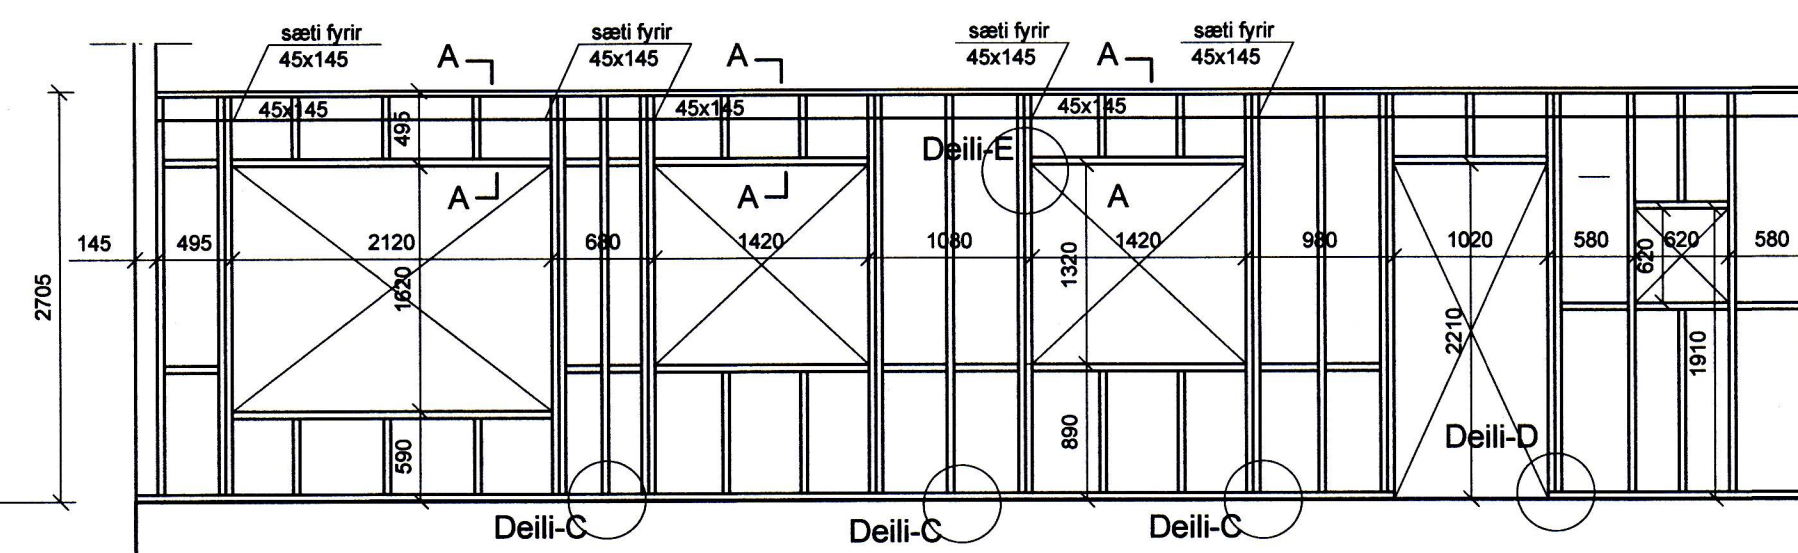

Veggur 3
grind 45 x 120

Veggur 3a
grind 45 x 120

Veggur 4
grind 45 x 145

Veggur 4 a
grind 45 x 145

Veggur 2
grind 45 x 145

Veggur 5
grind 45 x 145

Veggur 5 a
grind 45 x 145

Veggur 2a
grind 45 x 145

Snið A-A 1:20

Snið B-B 1:20

Teiknistofan Röðull

Verkefni: Kleifarhraun 12 Vestmannaeyjum

grindateikning

Helgi Gunnarsson kt. 050350-4879 h.s. 5544708 gsm 6921020 nmt. 8533489
Jón Rafns Antonsson kt. 240347-2539 h.s. 5670775 gsm. 8928377 nmt. 8528377