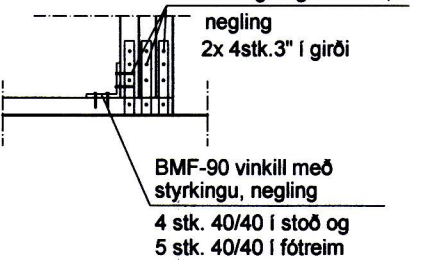

Veggur 3
grind 45 x 120

Veggur 3a
grind 45 x 120

Veggur 4
grind 45 x 145

Veggur 4 a
grind 45 x 145

Veggur 2
grind 45 x 145

Veggur 5
grind 45 x 145

Veggur 5 a
grind 45 x 145

Veggur 2a
grind 45 x 145

DEILI - A 1:20

DEILI - B 1:20

DEILI - B2 1:20

DEILI - C 1:20

DEILI - D 1:20

DEILI - D2 1:20

DEILI - E 1:20

DEILI - F 1:20

Snið A-A 1:20

Snið B-B 1:20

Teiknistofan Röðull

Verkefni: Kleifarhraun 12 Vestmannaeyjum

grindateikning

Helgi Gunnarsson kt. 050350-4879 h.s. 5544708 gsm 6921020 nmt. 8533489
Jón Rafns Antonsson kt. 240347-2539 h.s. 5670775 gsm. 8928377 nmt. 8528377