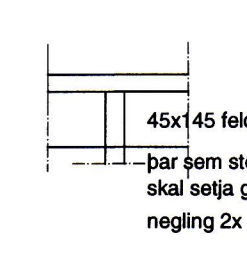

DEILI - B 1:20