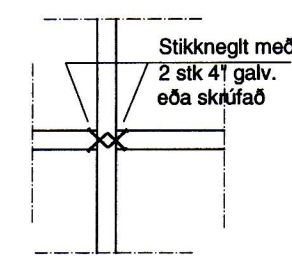

DEILI - A 1:20