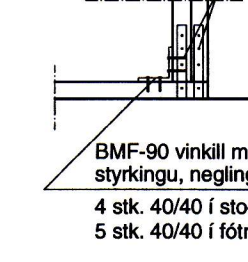

DEILI - D 1:20