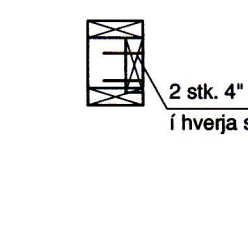

Veggur 2a
grind 45 x 145

Snið B-B 1:20