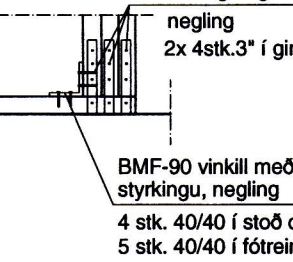

DEILI - E 1:20