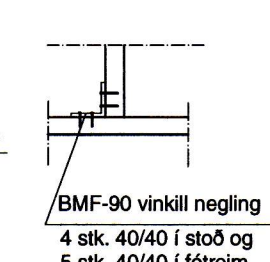

DEILI - C 1:20