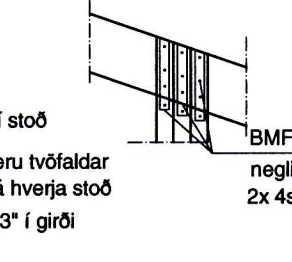

DEILI - B2 1:20