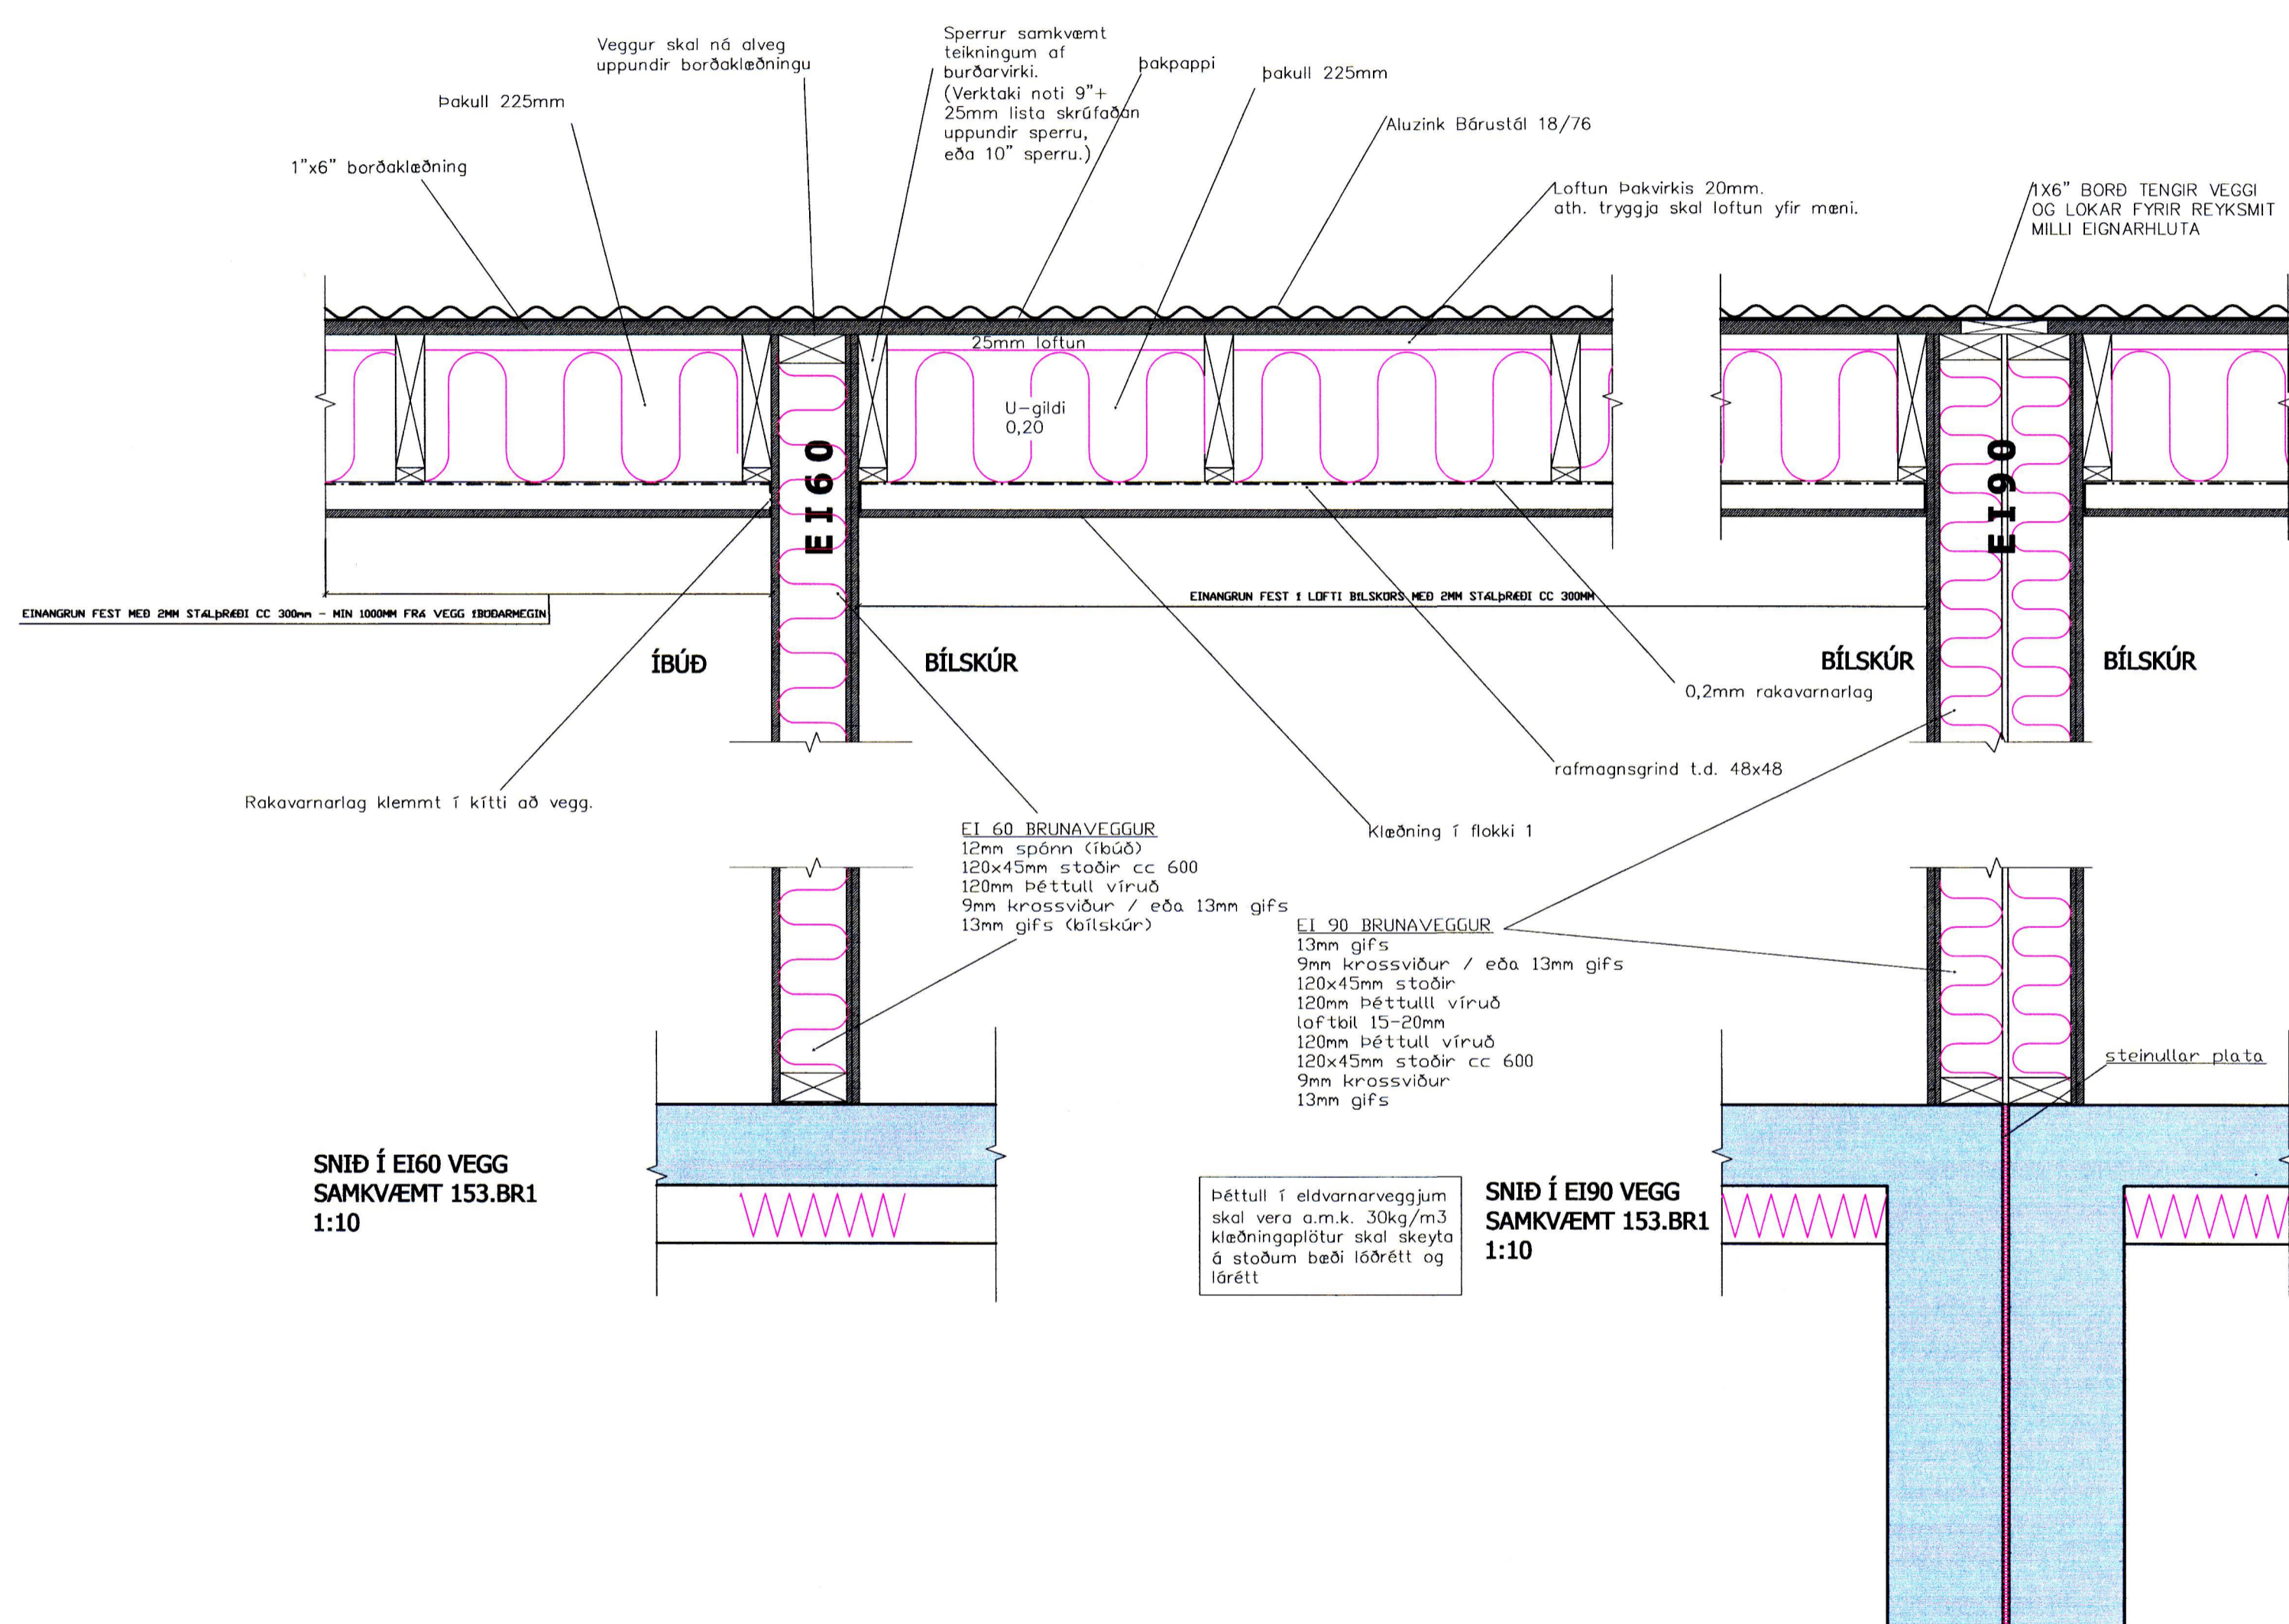

SAMÞYKKT AF BYGGINGARFULLTRÚA

19. OKT. 2012

*Sigurður S. Björnsson*  
BYGGINGARFULLTRUINN Í VESTMANNAEYJUM

SNID Í EI60 VEGG  
SAMKV/EMT 153.BR1  
1:10

SNID Í EI90 VEGG  
SAMKV/EMT 153.BR1  
1:10

KLEIFAHAUN 10. VESTMANNAEYJUM  
VINNUTEIKNING  
PARHÚS 105  
DEILI Í EI60 OG EI90 VEGG