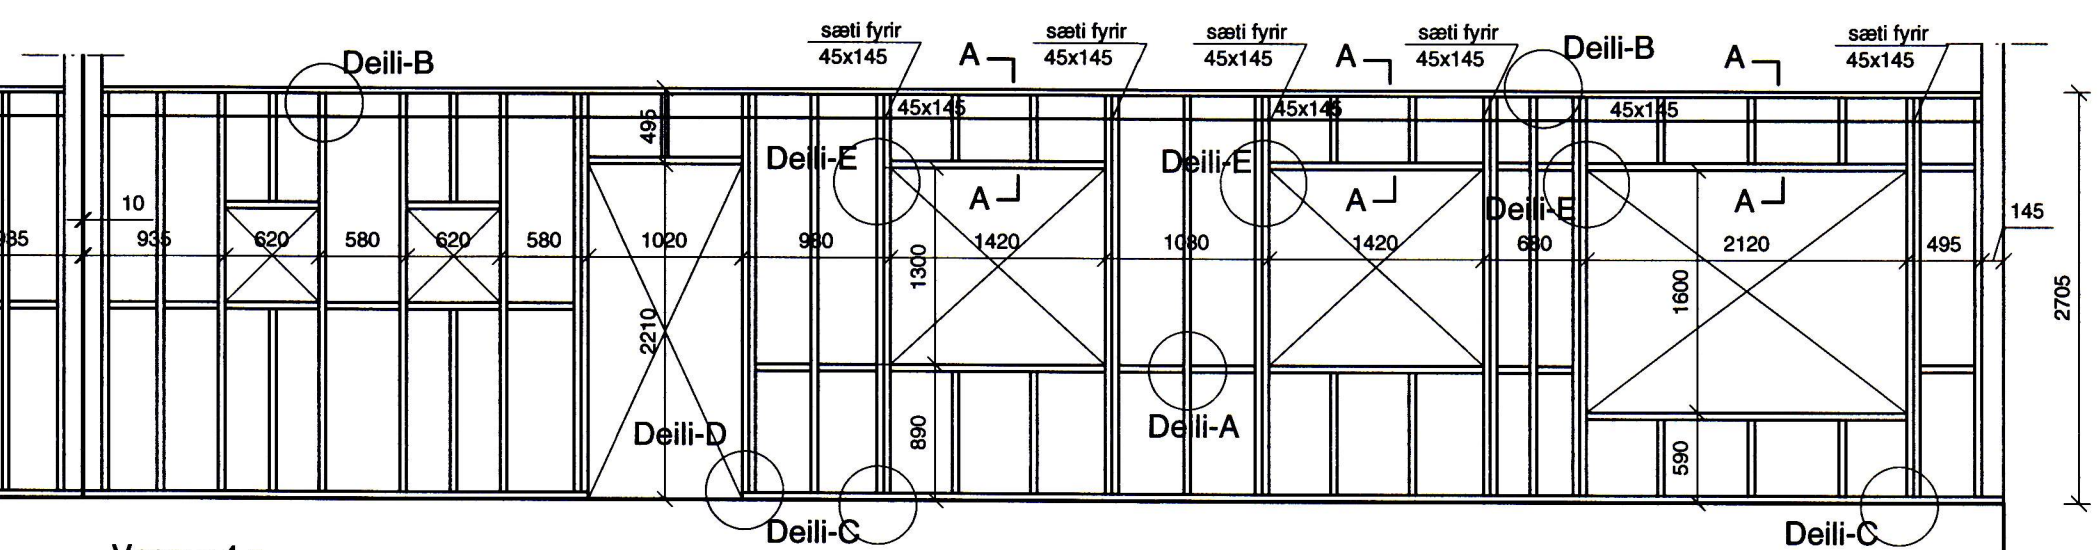

Veggur 3  
grind 45 x 120

Veggur 3a  
grind 45 x 120

Veggur 4  
grind 45 x 145

Veggur 4 a  
grind 45 x 145

Veggur 2  
grind 45 x 145

Veggur 5  
grind 45 x 145

Veggur 5 a  
grind 45 x 145

Veggur 2a  
grind 45 x 145

Snið A-A 1:20

Snið B-B 1:20

**Teiknistofan Röðull**

Verkhelt: Kleifarhraun 4 Vestmannaeyjum

grindateikning

Helgi Gunnarsson kt. 050350-4879 h.s. 5544708 gsm 6921020 nmt. 8533489  
Jón Rafns Antonsson kt. 240347-2539 h.s. 5670775 gsm. 8928377 nmt. 8528377