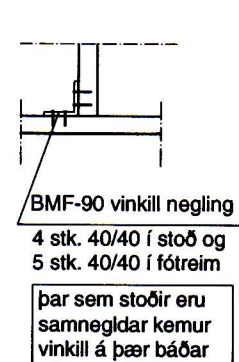

Veggur 3  
grind 45 x 120

Veggur 3a  
grind 45 x 120

Veggur 4  
grind 45 x 145

Veggur 4 a  
grind 45 x 145

Veggur 2  
grind 45 x 145

Veggur 5  
grind 45 x 145

Veggur 5 a  
grind 45 x 145

Veggur 2a  
grind 45 x 145

DEILI - A 1:20

DEILI - B 1:20

DEILI - B2 1:20

DEILI - C 1:20

DEILI - D 1:20

DEILI - D2 1:20

DEILI - E 1:20

DEILI - F 1:20

Snið A-A 1:20

Snið B-B 1:20

**Teiknistofan Röðull**

Verkhelt: Kleifarhraun 4 Vestmannaeyjum

grindateikning

Helgi Gunnarsson kt. 050350-4879 h.s. 5544708 gsm 6921020 nmt. 8533489  
Jón Rafns Antonsson kt. 240347-2539 h.s. 5670775 gsm. 8928377 nmt. 8528377

Knarrarvogi 4 Reykjavík

S: 5683577 Fax 5683522

Mkv. 1:50/1:20	Hanna: hg
Dags: júlí 2012	Teknað: hg
Breytt: 11. sept.	Ylirlit: hg
Breytt:	Fjöld blaða 4
Breytt:	Blað nr. 203

*Jon Fr.*

*Helgi Gunnarsson*