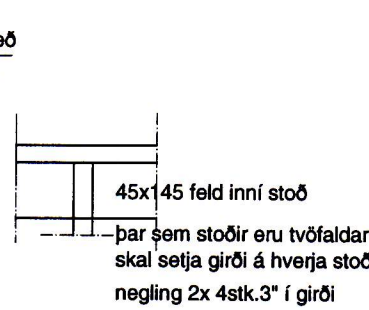

DEILI - B 1:20

DEILI - B2 1:20