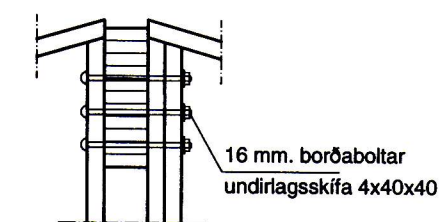

DEILI - A 1:20

DEILI - B 1:20

DEILI - B2 1:20

DEILI - C 1:20

DEILI - D 1:20

DEILI - D2 1:20

DEILI - E 1:20

DEILI - F 1:20

Snið A-A 1:20

Snið B-B 1:20

**Teiknistofan Röðull**

Verkhelt: Kleifarhraun 4 Vestmannaeyjum

grindateikning

Helgi Gunnarsson kt. 050350-4879 h.s. 5544708 gsm 6921020 nmt. 8533489  
Jón Rafns Antonsson kt. 240347-2539 h.s. 5670775 gsm. 8928377 nmt. 8528377