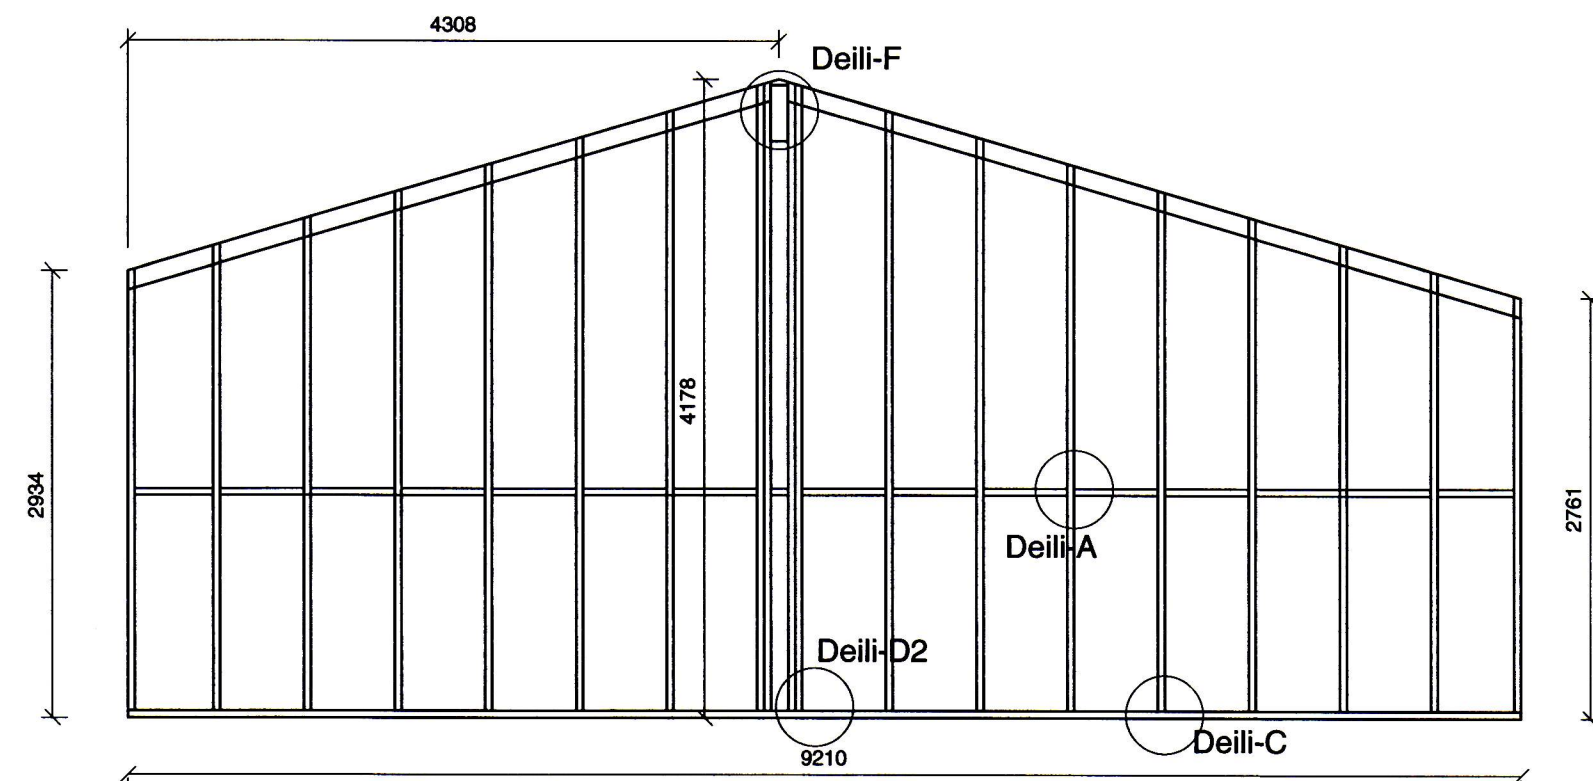

Veggur 3  
grind 45 x 120

Veggur 3a  
grind 45 x 120

Veggur 4  
grind 45 x 145

Veggur 4 a  
grind 45 x 145

Veggur 2  
grind 45 x 145

Veggur 5  
grind 45 x 145

Veggur 5 a  
grind 45 x 145

Veggur 2a  
grind 45 x 145

Snið A-A 1:20

Snið B-B 1:20

**Teiknistofan Röðull**

Verkhelt: Kleifarhraun 4 Vestmannaeyjum

grindateikning

Helgi Gunnarsson kt. 050350-4879 h.s. 5544708 gsm 6921020 nmt. 8533489  
Jón Rafns Antonsson kt. 240347-2539 h.s. 5670775 gsm. 8928377 nmt. 8528377