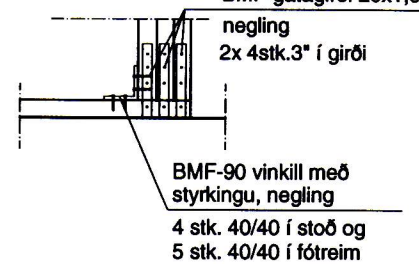

Veggur 3  
grind 45 x 120

Veggur 3a  
grind 45 x 120

Veggur 4  
grind 45 x 145

Veggur 4 a  
grind 45 x 145

Veggur 2  
grind 45 x 145

Veggur 5  
grind 45 x 145

Veggur 5 a  
grind 45 x 145

Veggur 2a  
grind 45 x 145

DEILI - A 1:20

DEILI - B 1:20

DEILI - B2 1:20

DEILI - C 1:20

DEILI - D 1:20

DEILI - D2 1:20

DEILI - E 1:20

DEILI - F 1:20

Snið A-A 1:20

Snið B-B 1:20

**Teiknistofan Röðull**

Verkhelt: Kleifarhraun 4 Vestmannaeyjum

grindateikning

Helgi Gunnarsson kt. 050350-4879 h.s. 5544708 gsm 6921020 nmt. 8533489  
Jón Rafns Antonsson kt. 240347-2539 h.s. 5670775 gsm. 8928377 nmt. 8528377

Knarrarvogi 4 Reykjavík

S: 5683577 Fax 5683522

Mkv. 1:50/1:20	Hanna: hg
Dags: júlí 2012	Teknað: hg
Breytt: 11. sept.	Ylirlit: hg
Breytt:	Fjöld blaða 4
Breytt:	Blað nr. 203

*Jon Fr.*

*Helgi Gunnarsson*