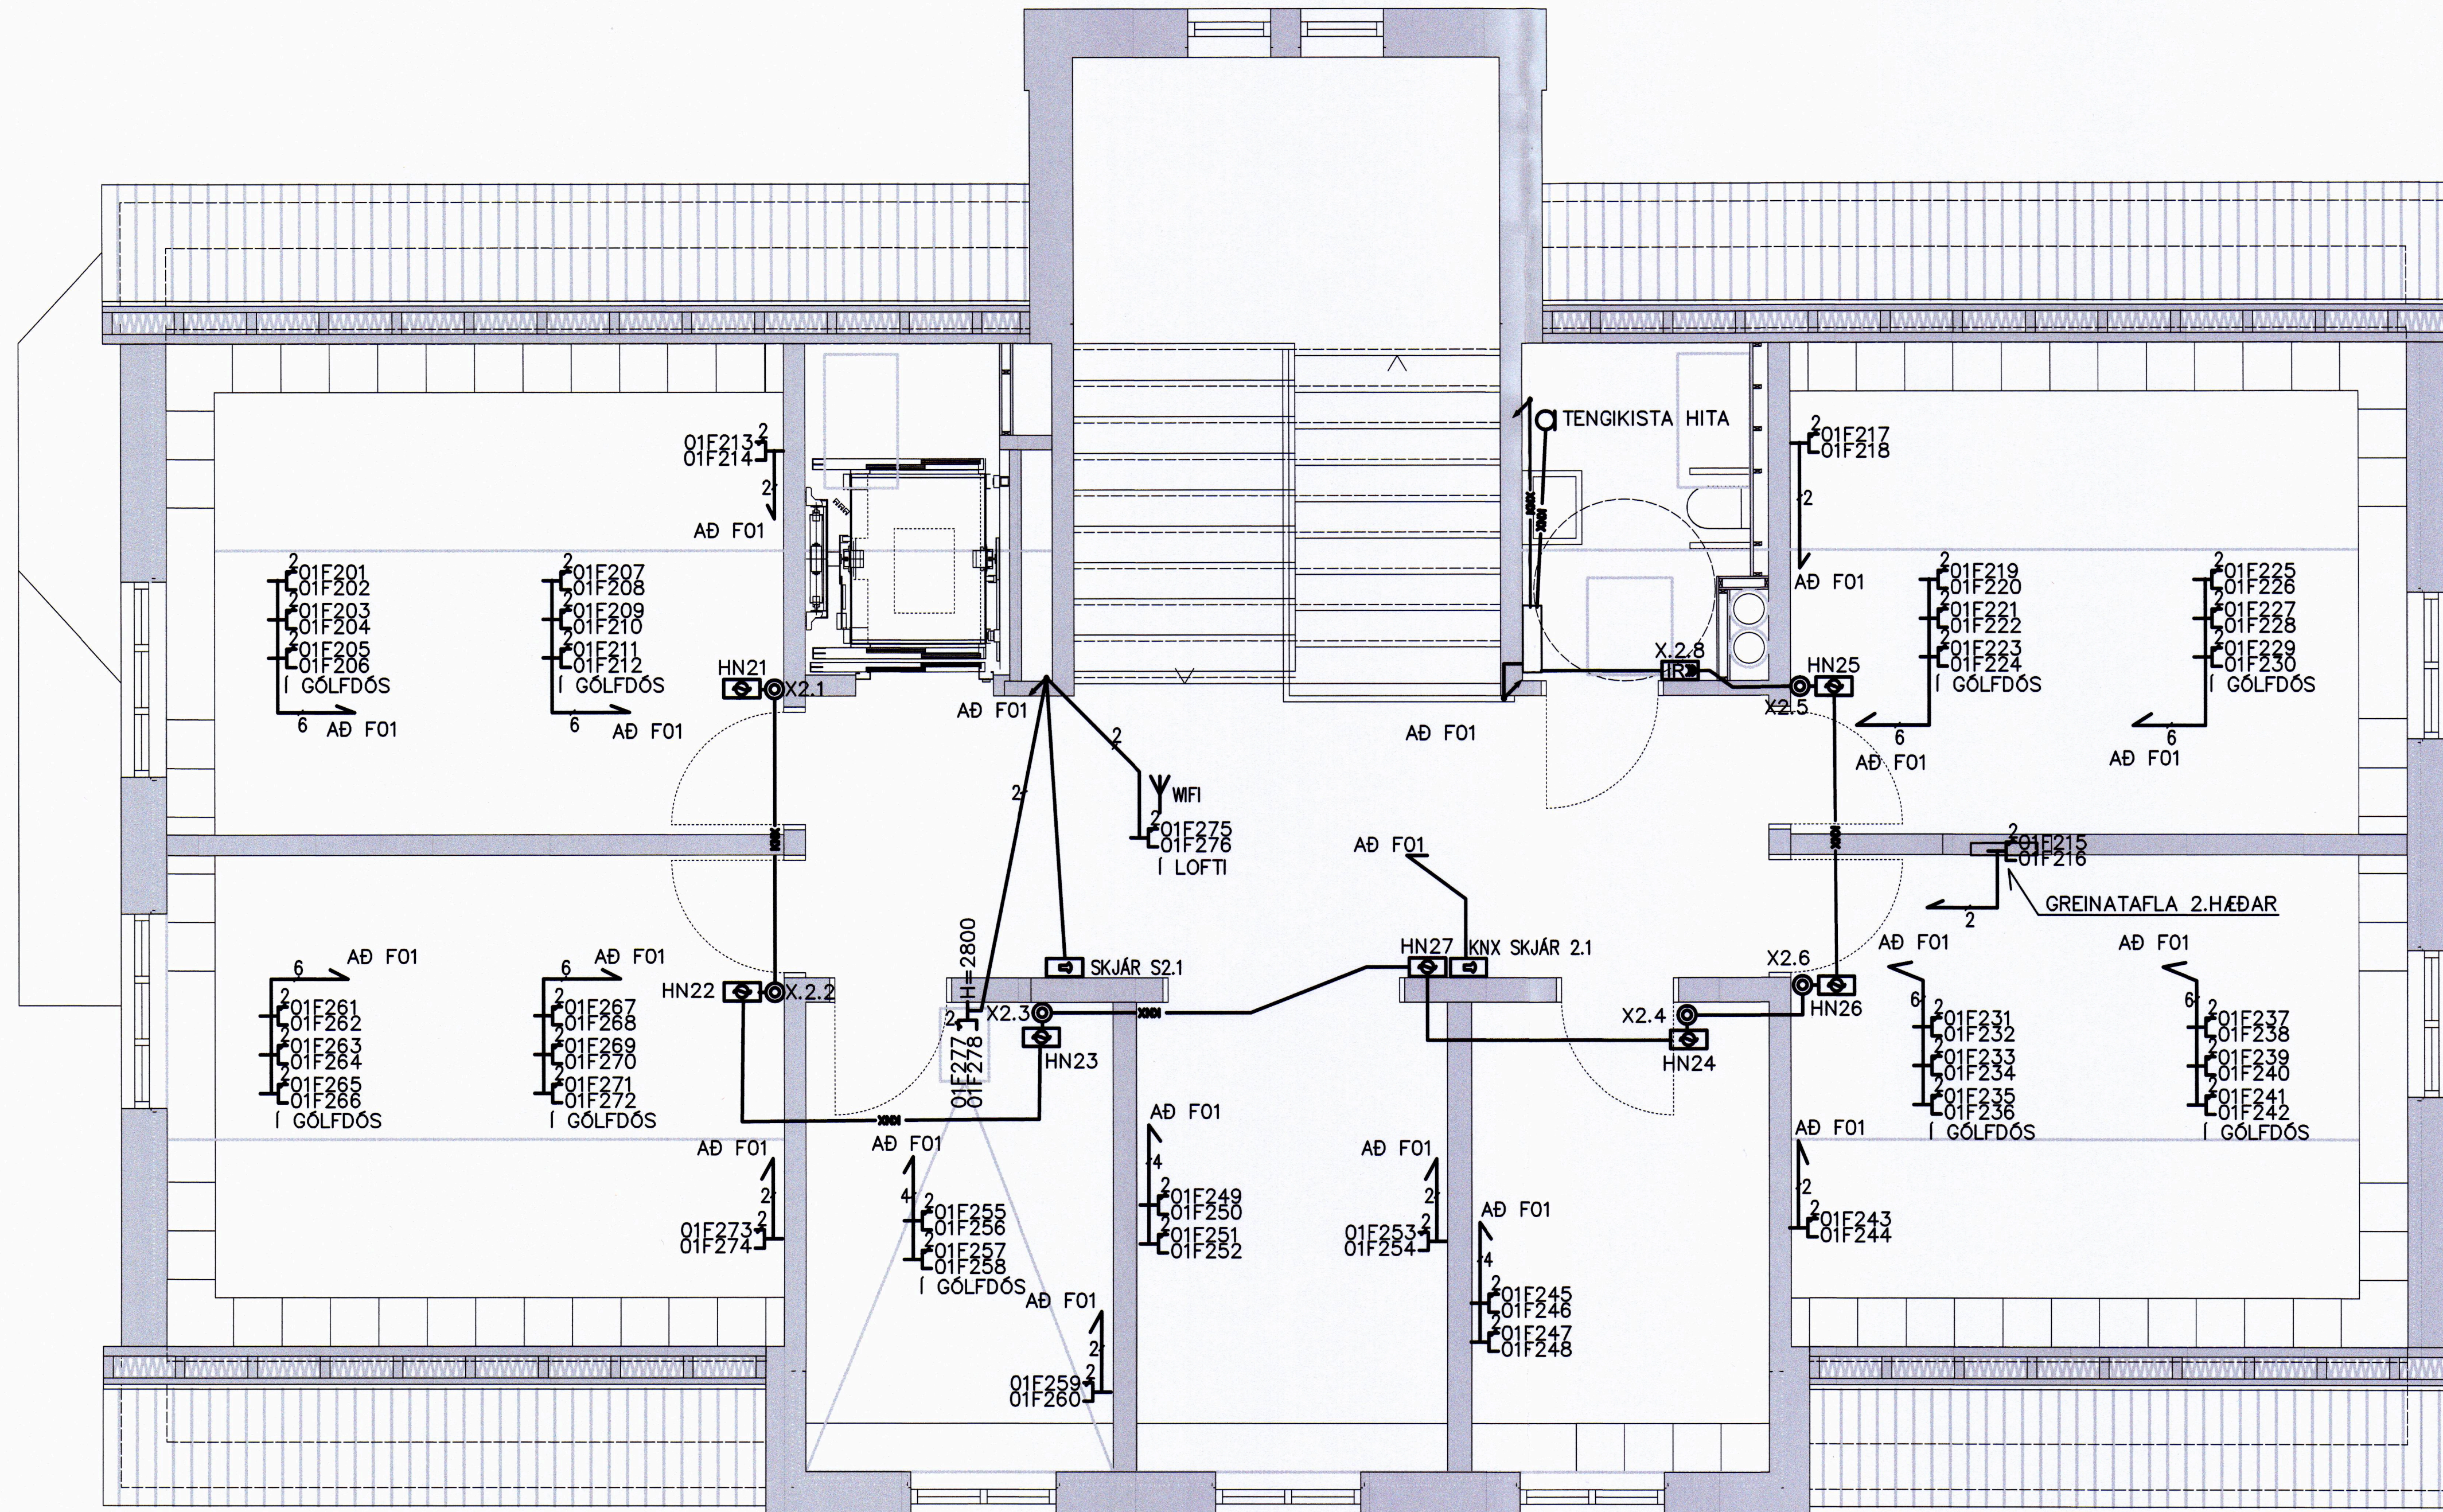

UNDIRRITUN HÖNNUNARSTJÓRA

SKÝRINGAR FJARSKIPTAKERFIS:

FJARSKIPTALAGNAKERFIÐ ALLT ER GEGNHEILT "CHANNEL CLASS-D" KERFI, STUNDUM NEFNT "CAT 6" HÆÐ TENGLA ER 200mm FRÁ FULLFRÁGENGU GÖLFI NEMA ANNAÐ KOMI FRAM

ALLAR PÍPUR ERU 20mm
SÝNILEGAR PÍPUR ERU ÓR MÁLMI.

MÍÐA SKAL FJÖLDA PÍPA VÐ AÐ EKKI SÉU DREGNIR FLEIRI STRENGIR EN TVEIR Í HVERJA PÍPU

01F201
SEINNI HLUTI NÓMERS ERU HLAUPANDI NÓMER
FYRSTA NÓMER ER HÆÐ SEM TENGILL ER A
FYRRI HLUTI NÓMERS ER SKÁPUR SEM STRENGIR LEGGJAST AÐ

01F203 01F204
TVÖFALDUR FJARSKIPTATENGILL RJ-45 PLÁSSÞÖRF ER EINFÖLD DÓS - HÆÐ = 200 TVEIR 4 PARA FTP STRENGIR LEGGIST AÐ HVERJUM TVÖFÖLDUM TENGLI F203 OG F204 ERU NÓMER HVORS TENGLIS. W203 OG W204 ERU NÓMER HVORS STRENGS

01F109
EINFALDUR FJARSKIPTATENGILL RJ-45 PLÁSSÞÖRF ER EINFÖLD DÓS EINN 4 PARA FTP STRENGUR LEGGIST AÐ HVERJUM EINFÖLDUM TENGLI. F109 ER NÓMER TENGLIS W109 ER NÓMER STRENGS

HNX-YY
HITANEMI GÖLFHITA OG LOFTRÆSIKERFIS PLÁSSÞÖRF EIN ROFADÓS - HÆÐ = 1600 STRENGIR KNX.

ROFI KNX FYRIR LJÓSTASTJÓRNKERFI PLÁSSÞÖRF EIN ROFADÓS - HÆÐ = 1100 STRENGIR KNX

KNX SKJÁR
SKJÁR KNX FYRIR LJÓSTASTJÓRNKERFI PLÁSSÞÖRF EIN ROFADÓS - HÆÐ = 1600 STRENGIR CAT5 SKERMADUR

SKJÁR
SKJÁR FYRIR BÓKUNARKERFI FUNDARHERBERGJA. PLÁSSÞÖRF EIN ROFADÓS - HÆÐ = 1600 STRENGIR CAT 6

HT1 HÁTALARI
PLÁSSÞÖRF EIN LOFTADÓS STRENGIR SAMKVÆMT HLJÓÐHÖNNUÐI. STRENGIR LEGGIST AÐ STJÓRNBOUNADI HLJÓÐKERFIS Í SAL

		ÚTG. DAGS 25.03.2021 YFIRFARIÐ ÞGH	HANNAÐ ÞDH TEIKNAD ÞDH	MÆLIKVARÐI 1:50 A2	RÁÐHÚSIÐ VESTMANNAEYJUM 900 VESTMANNAEYJAR RAFKERFI FJARSKIPTAKERFI GRUNNMÝND 2. HÆÐ
ÚTG. DAGS SKÝRINGAR TEIKN. HANN RÝNT SAMÞ.	ÚTG. DAGS SKÝRINGAR TEIKN. HANN RÝNT SAMÞ.	A 08.09.2021 VERKTEIKNING PH PH PH PH SÍMI: 897 1156 - NETFANG: dolli@dolli.is - www.dolli.is	SAMPYKKT: <i>D. H. R.</i>	34261-3659	VERKFRANG 15014 TEIKNING E50.5.21 A