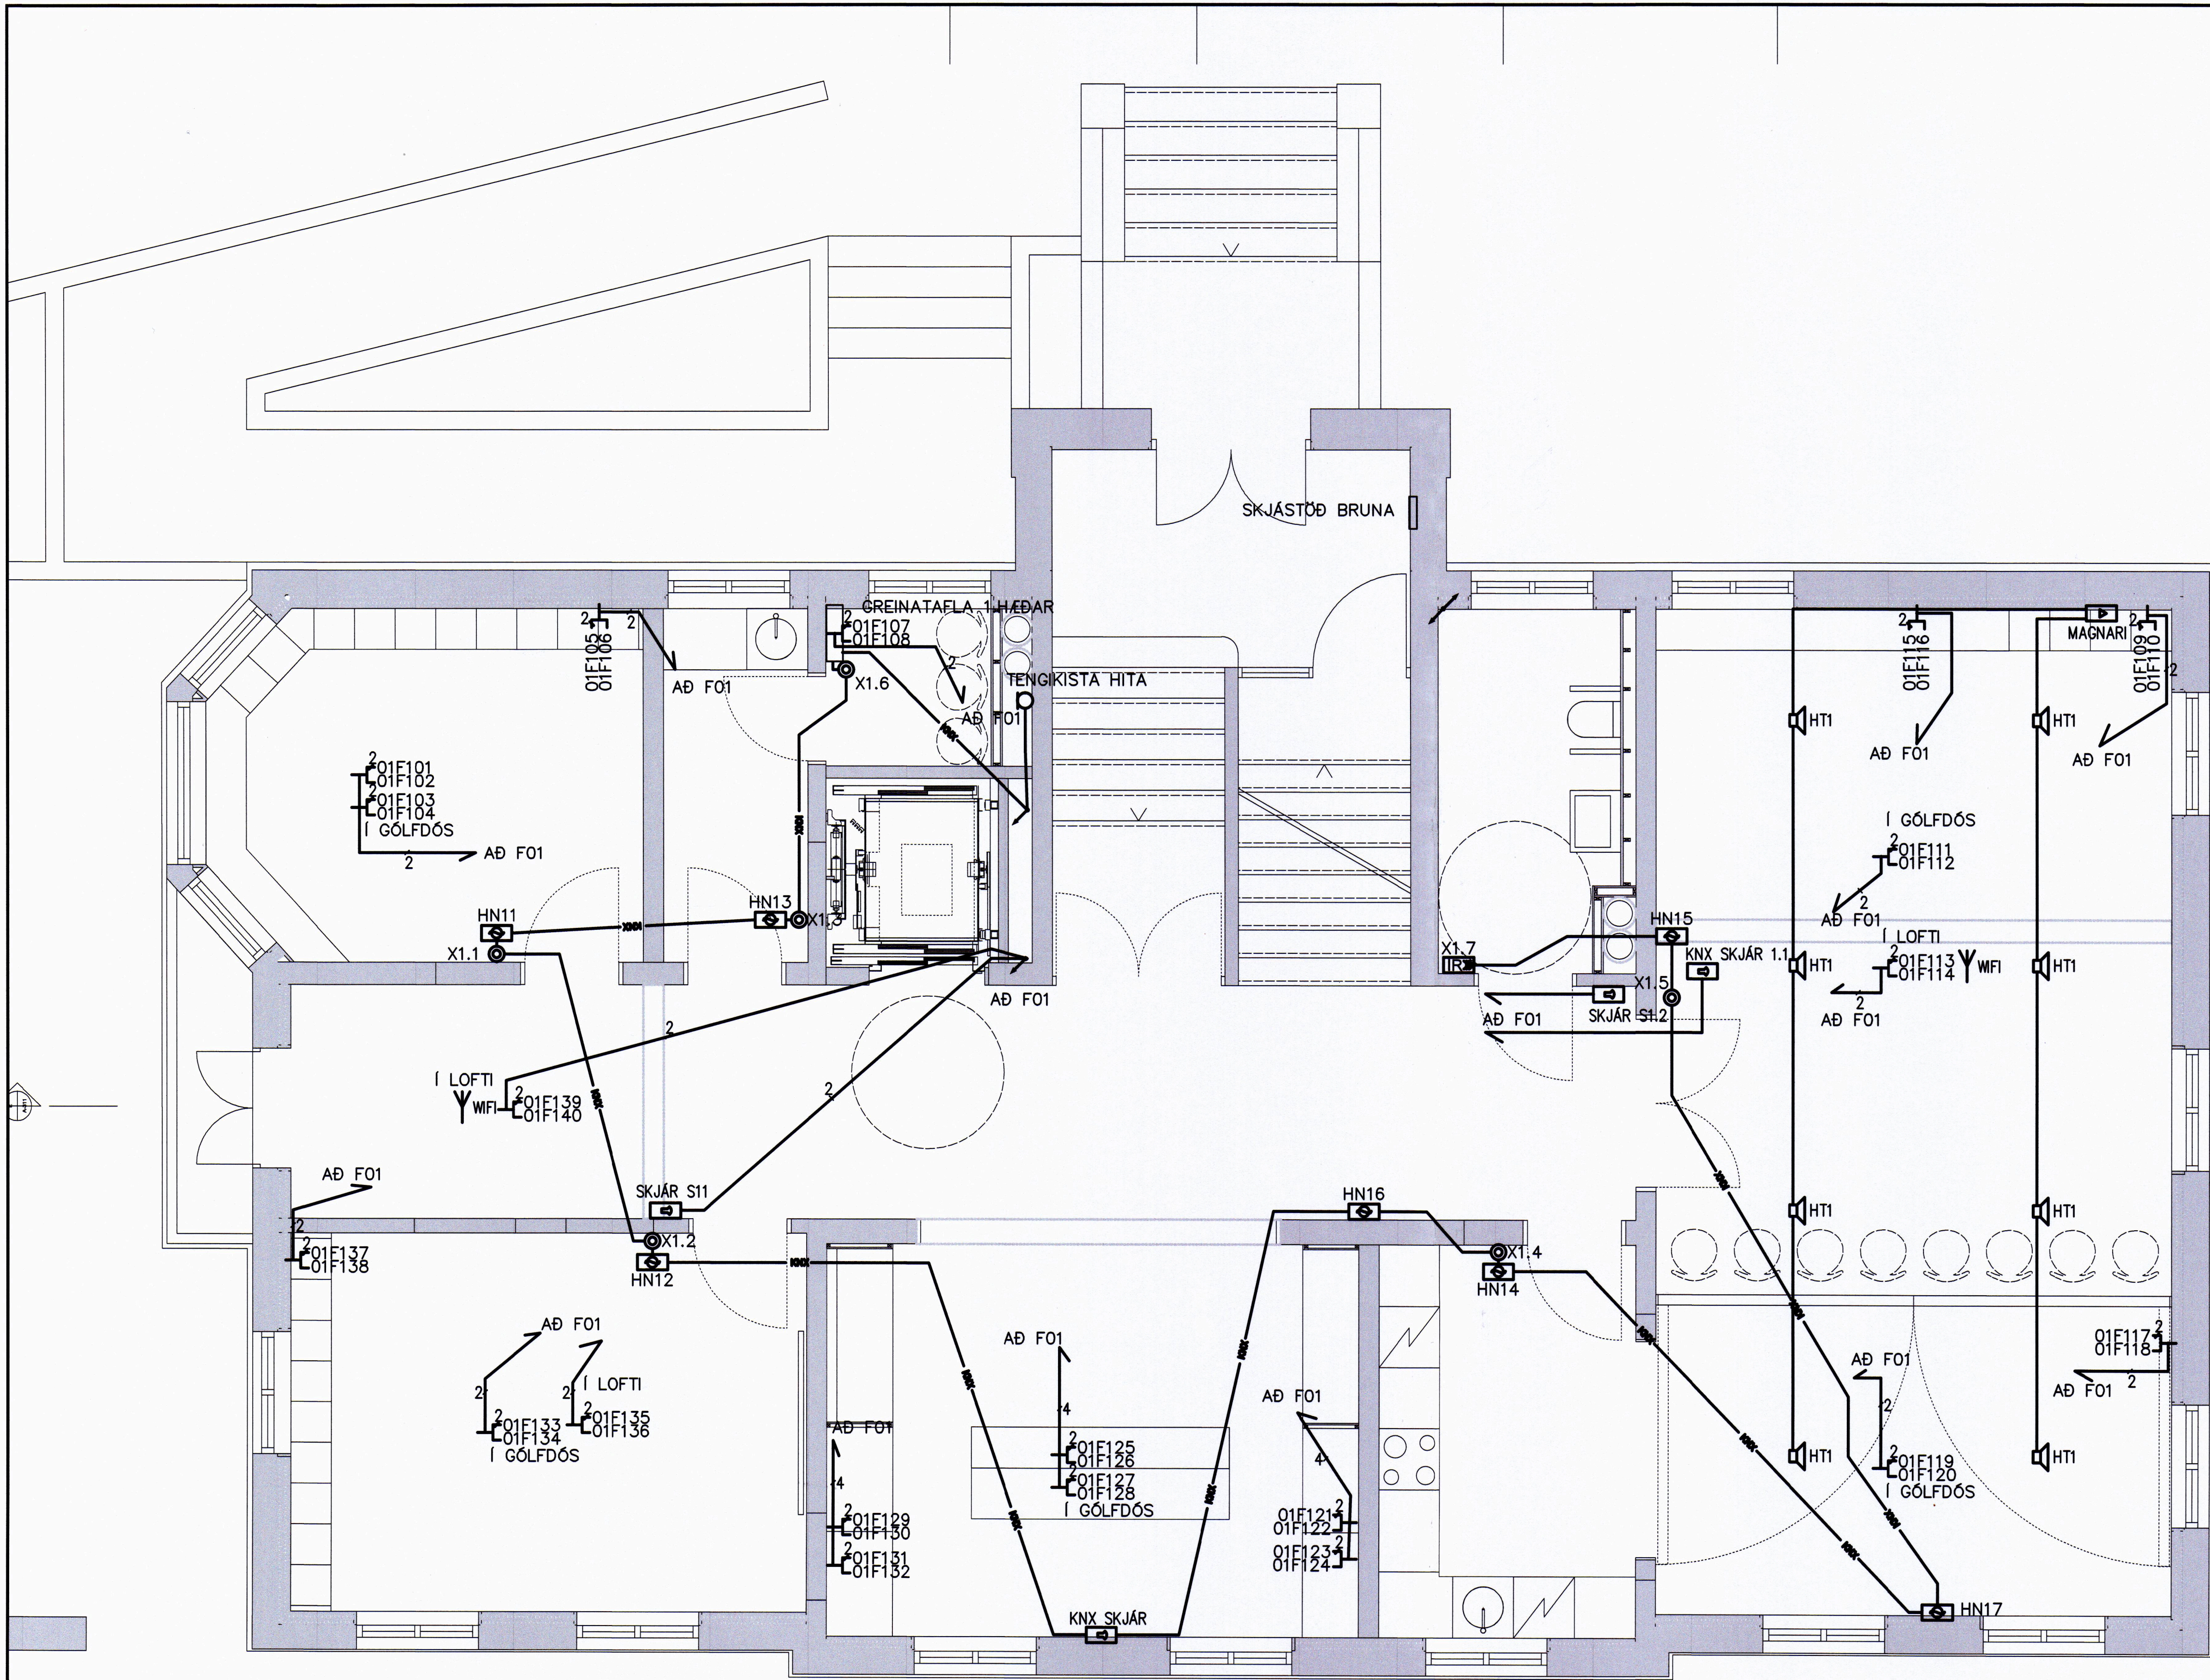

UNDIRRITUN HÖNNUNARSTJÓRA

**SKÝRINGAR FJARSKIPTAKERFIS:**

FJARSKIPTALAGNAKERFIÐ ALLT ER GEGNHILT "CHANNEL CLASS-D" KERFI, STUNDUM NEFNT "CAT 6" HÆÐ TENGLA ER 200mm FRÁ FULLFRÁGENGU GÓLFI NEMA ANNAD KOMI FRAM

ALLAR PÍPUR ERU 20mm SÝNILEGAR PÍPUR ERU ÓR MÁLMI.

MÍÐA SKAL FJÖLDA PÍPA VÍÐ AÐ EKKI SÉU DREGNIR FLEIRI STRENGIR EN TVEIR Í HVERJA PÍPU

- 01F201
- SEINNI HLUTI NÚMERS ERU HLAUPANDI NÚMER
  - FYRSTA MÓMER ER HÆÐ SEM TENGILL ER A
  - FYRRI HLUTI NÚMERS ER SKÁPUR SEM STRENGIR LEGGST AÐ