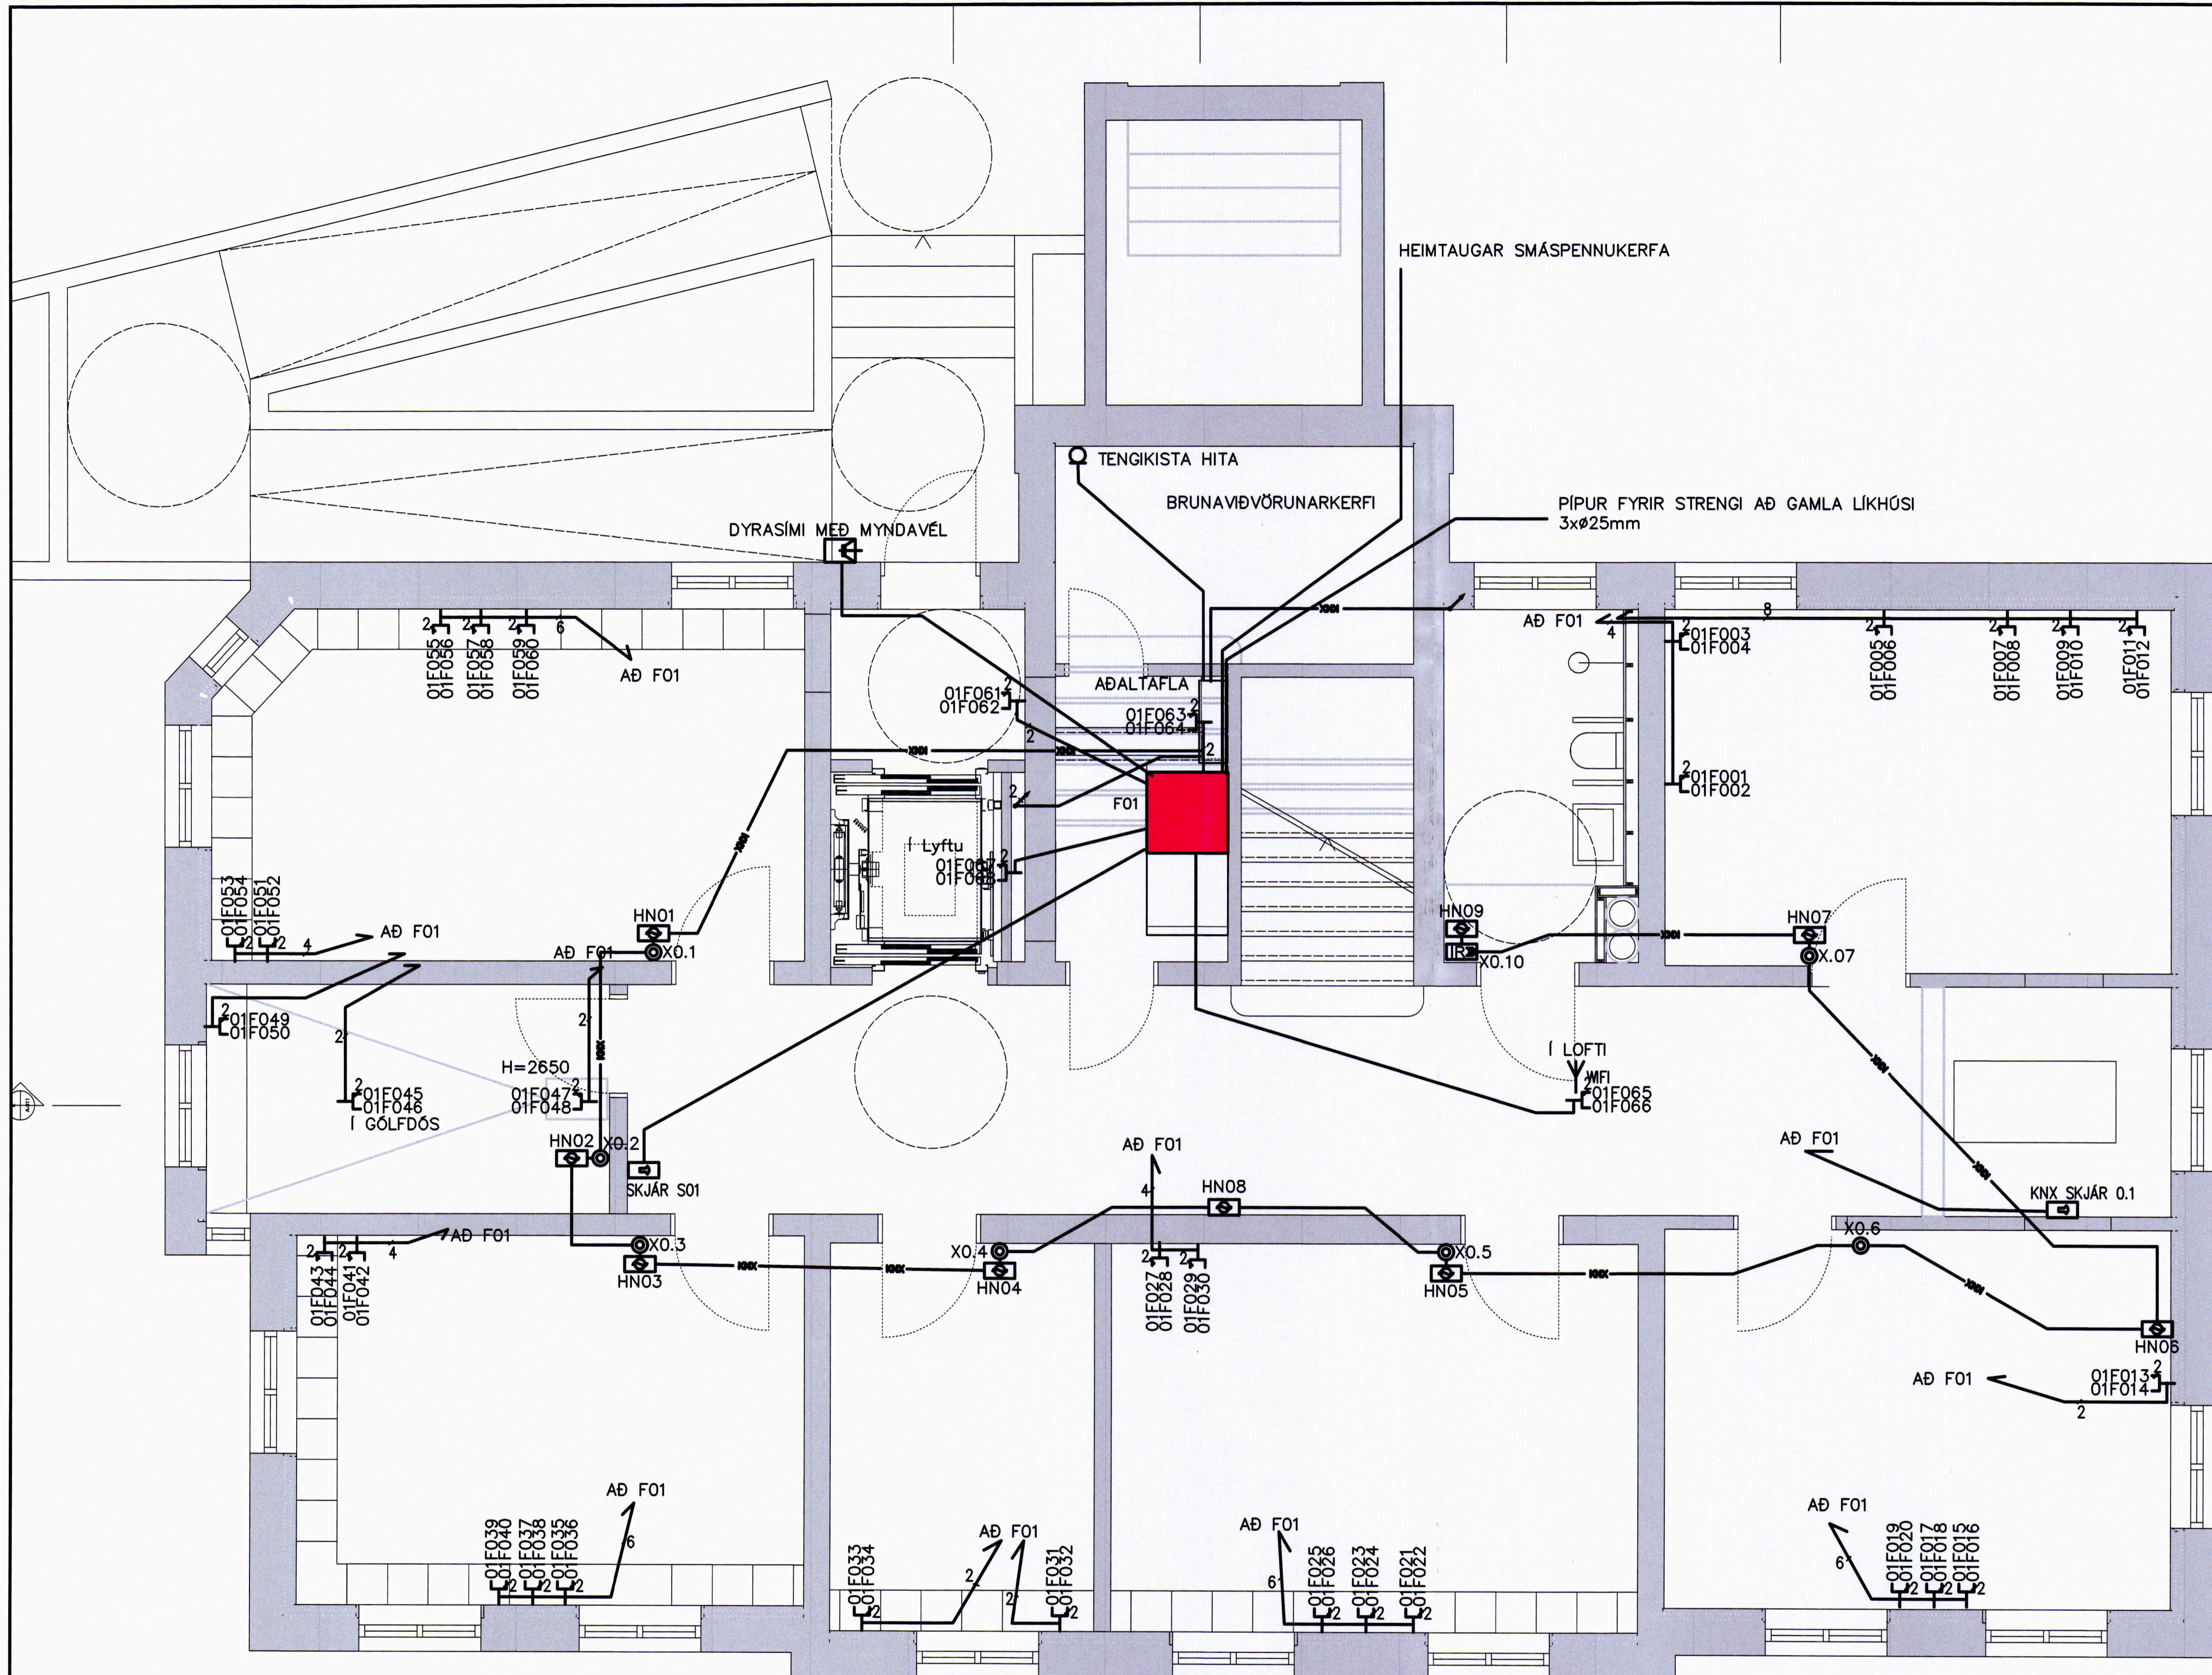

UNDIRRITUN HÖNNUNARSTJÓRA

SKÝRINGAR FJARSKIPTAKERFIS:

FJARSKIPTALAGNAKERFIÐ ALLT ER GEGNHEILT "CHANNEL CLASS-D" KERFI, STUNDUM NEFNT "CAT 6" HÆÐ TENGLA ER 200mm FRÁ FULLFRÁGENGNU GÓLFI NEMA ANNAD KOMI FRAM

ALLAR PÍPUR ERU 20mm
SÝNILEGAR PÍPUR ERU ÓR MÁLMI.

MIDA SKAL FJÖLDA PÍPA VIÐ AÐ EKKI SÉU DREGNIR FLEIRI STRENGIR EN TVEIR Í HVERJA PÍPU

- 01F201
- SEINNI HLUTI NÚMERS ERU HLAUPANDI NÚMÉR
 - FYRSTA MÓMUR ER HÆÐ SEM TENGILL ER Á
 - FYRRI HLUTI NÚMERS ER SKÁPUR SEM STRENGIR LEGGJAST AÐ

01F203
01F204

TVÖFALDUR FJARSKIPTATENGILL RJ-45 PLÁSSÞÖRF ER EIN EINFÖLD DÓS - HÆÐ = 200 TVEIR 4 PARA FTP STRENGIR LEGGIST AÐ HVERJUM TVÖFÖLDUM TENGLI F203 OG F204 ERU NÚMÉR HVORS TENGILS. W203 OG W204 ERU NÚMÉR HVORS STRENGS