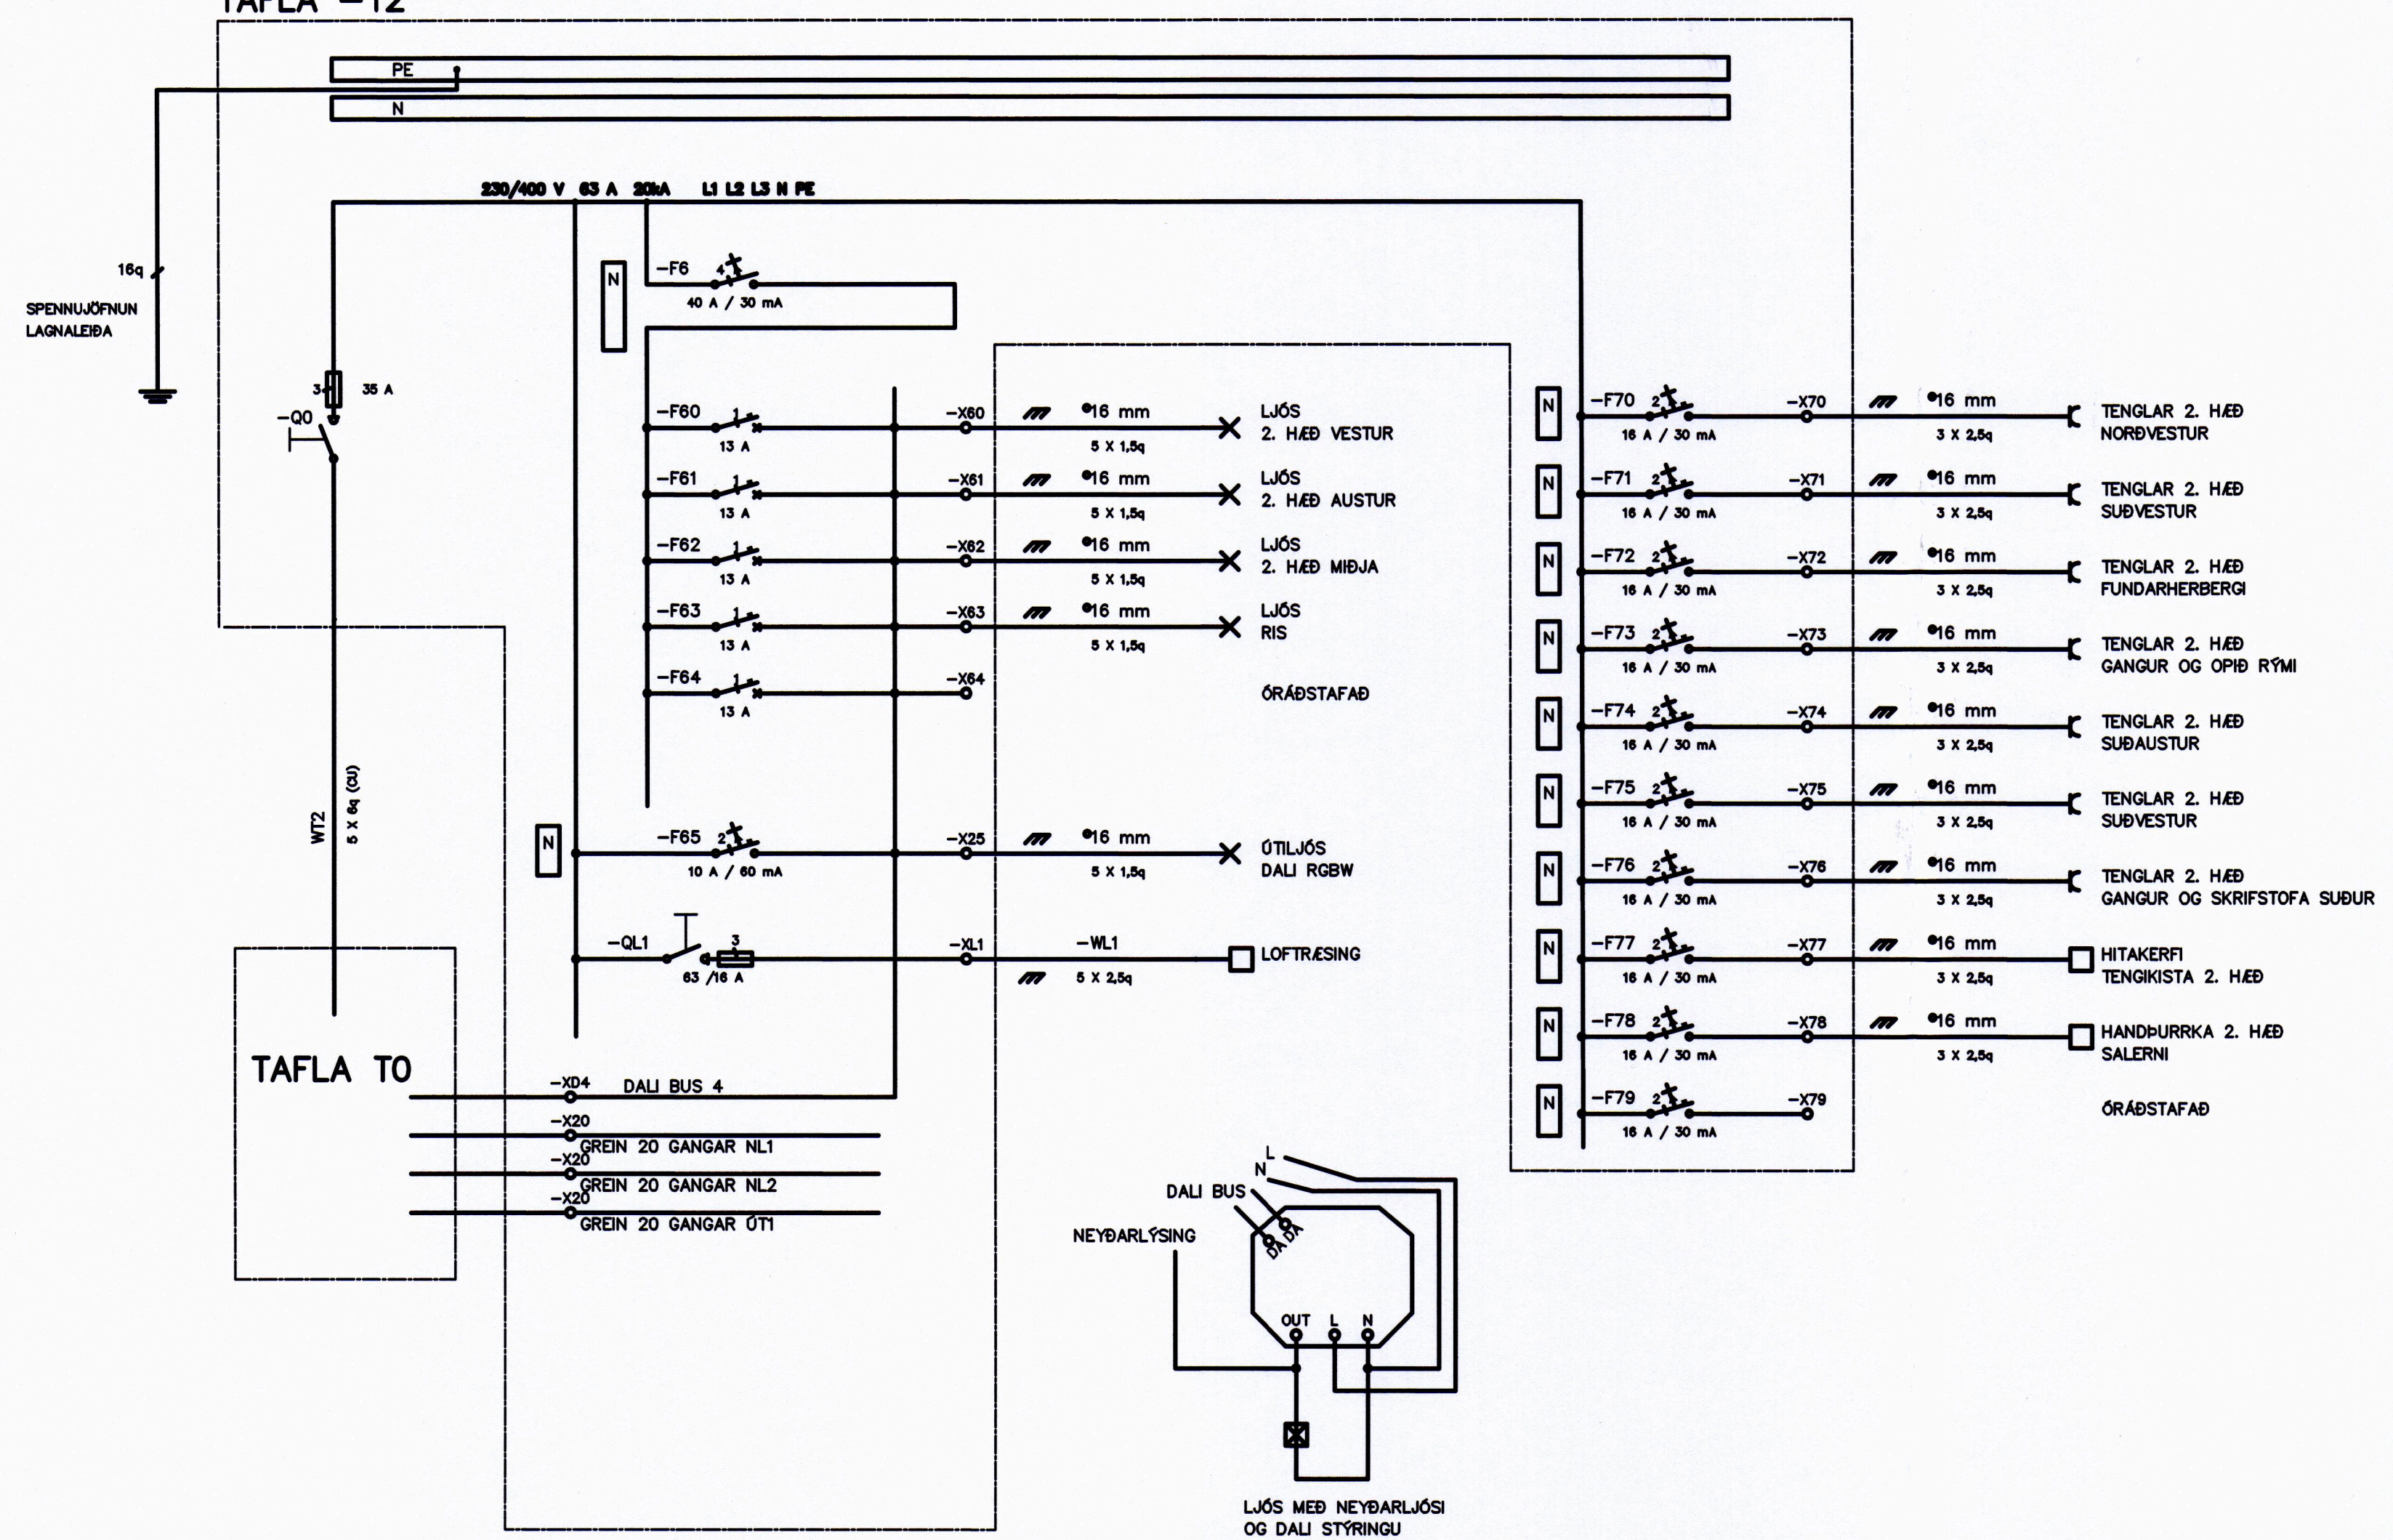

UNDIRRITUN HÖNNUNARSTJÓRA

DALI BUS 1, 2, 3 OG 4 :
SC1 = FRÁ ÖRYGGISKERFI Á VÖRD ALLT AF
SC2 = FRÁ ÖRYGGISKERFI INNBROT ALLT 100%
SC3 = FRÁ ÖRYGGISKERFI KERFI AF VERDI

UPPLÝSINGAR UM FORRITUN SENA KEMUR FRAM Á
LAMPAPLANI OG Í FORRITUNARLÝSINGU LÝSINGARHÖNNUDA

LAUST PLÁSS SKAL VERA 25% Í ÞESSUM SKÁP
TAFLA -T2

ÚTG. DAGS 25.03.2021	HANNAÐ ÞDH	MÆLIKVARÐI -A2	RÁÐHÚSIÐ VESTMANNEYJUM 900 VESTMANNAEYJAR RAFKERFI LÁGSPENNUKERFI EINLÍNUMYND GREINATAFLA 2 HÆÐ
YFIRFARIÐ ÞGH	TEIKNAD ÞDH		
ÚTG. DAGS 08.09.2021	SKÝRINGAR PH PH PH PH	TEIKNAN RÝNT SAMP	
ÚTG. DAGS	SKÝRINGAR	TEIKNAN RÝNT SAMP	

SÍMI: 897 1156 - NETFANG: doll@doll.is - www.dolli.is

SAMPYKKT
33/261-3659

VERKFAANG 15014 TEIKNING E20.3.21 A