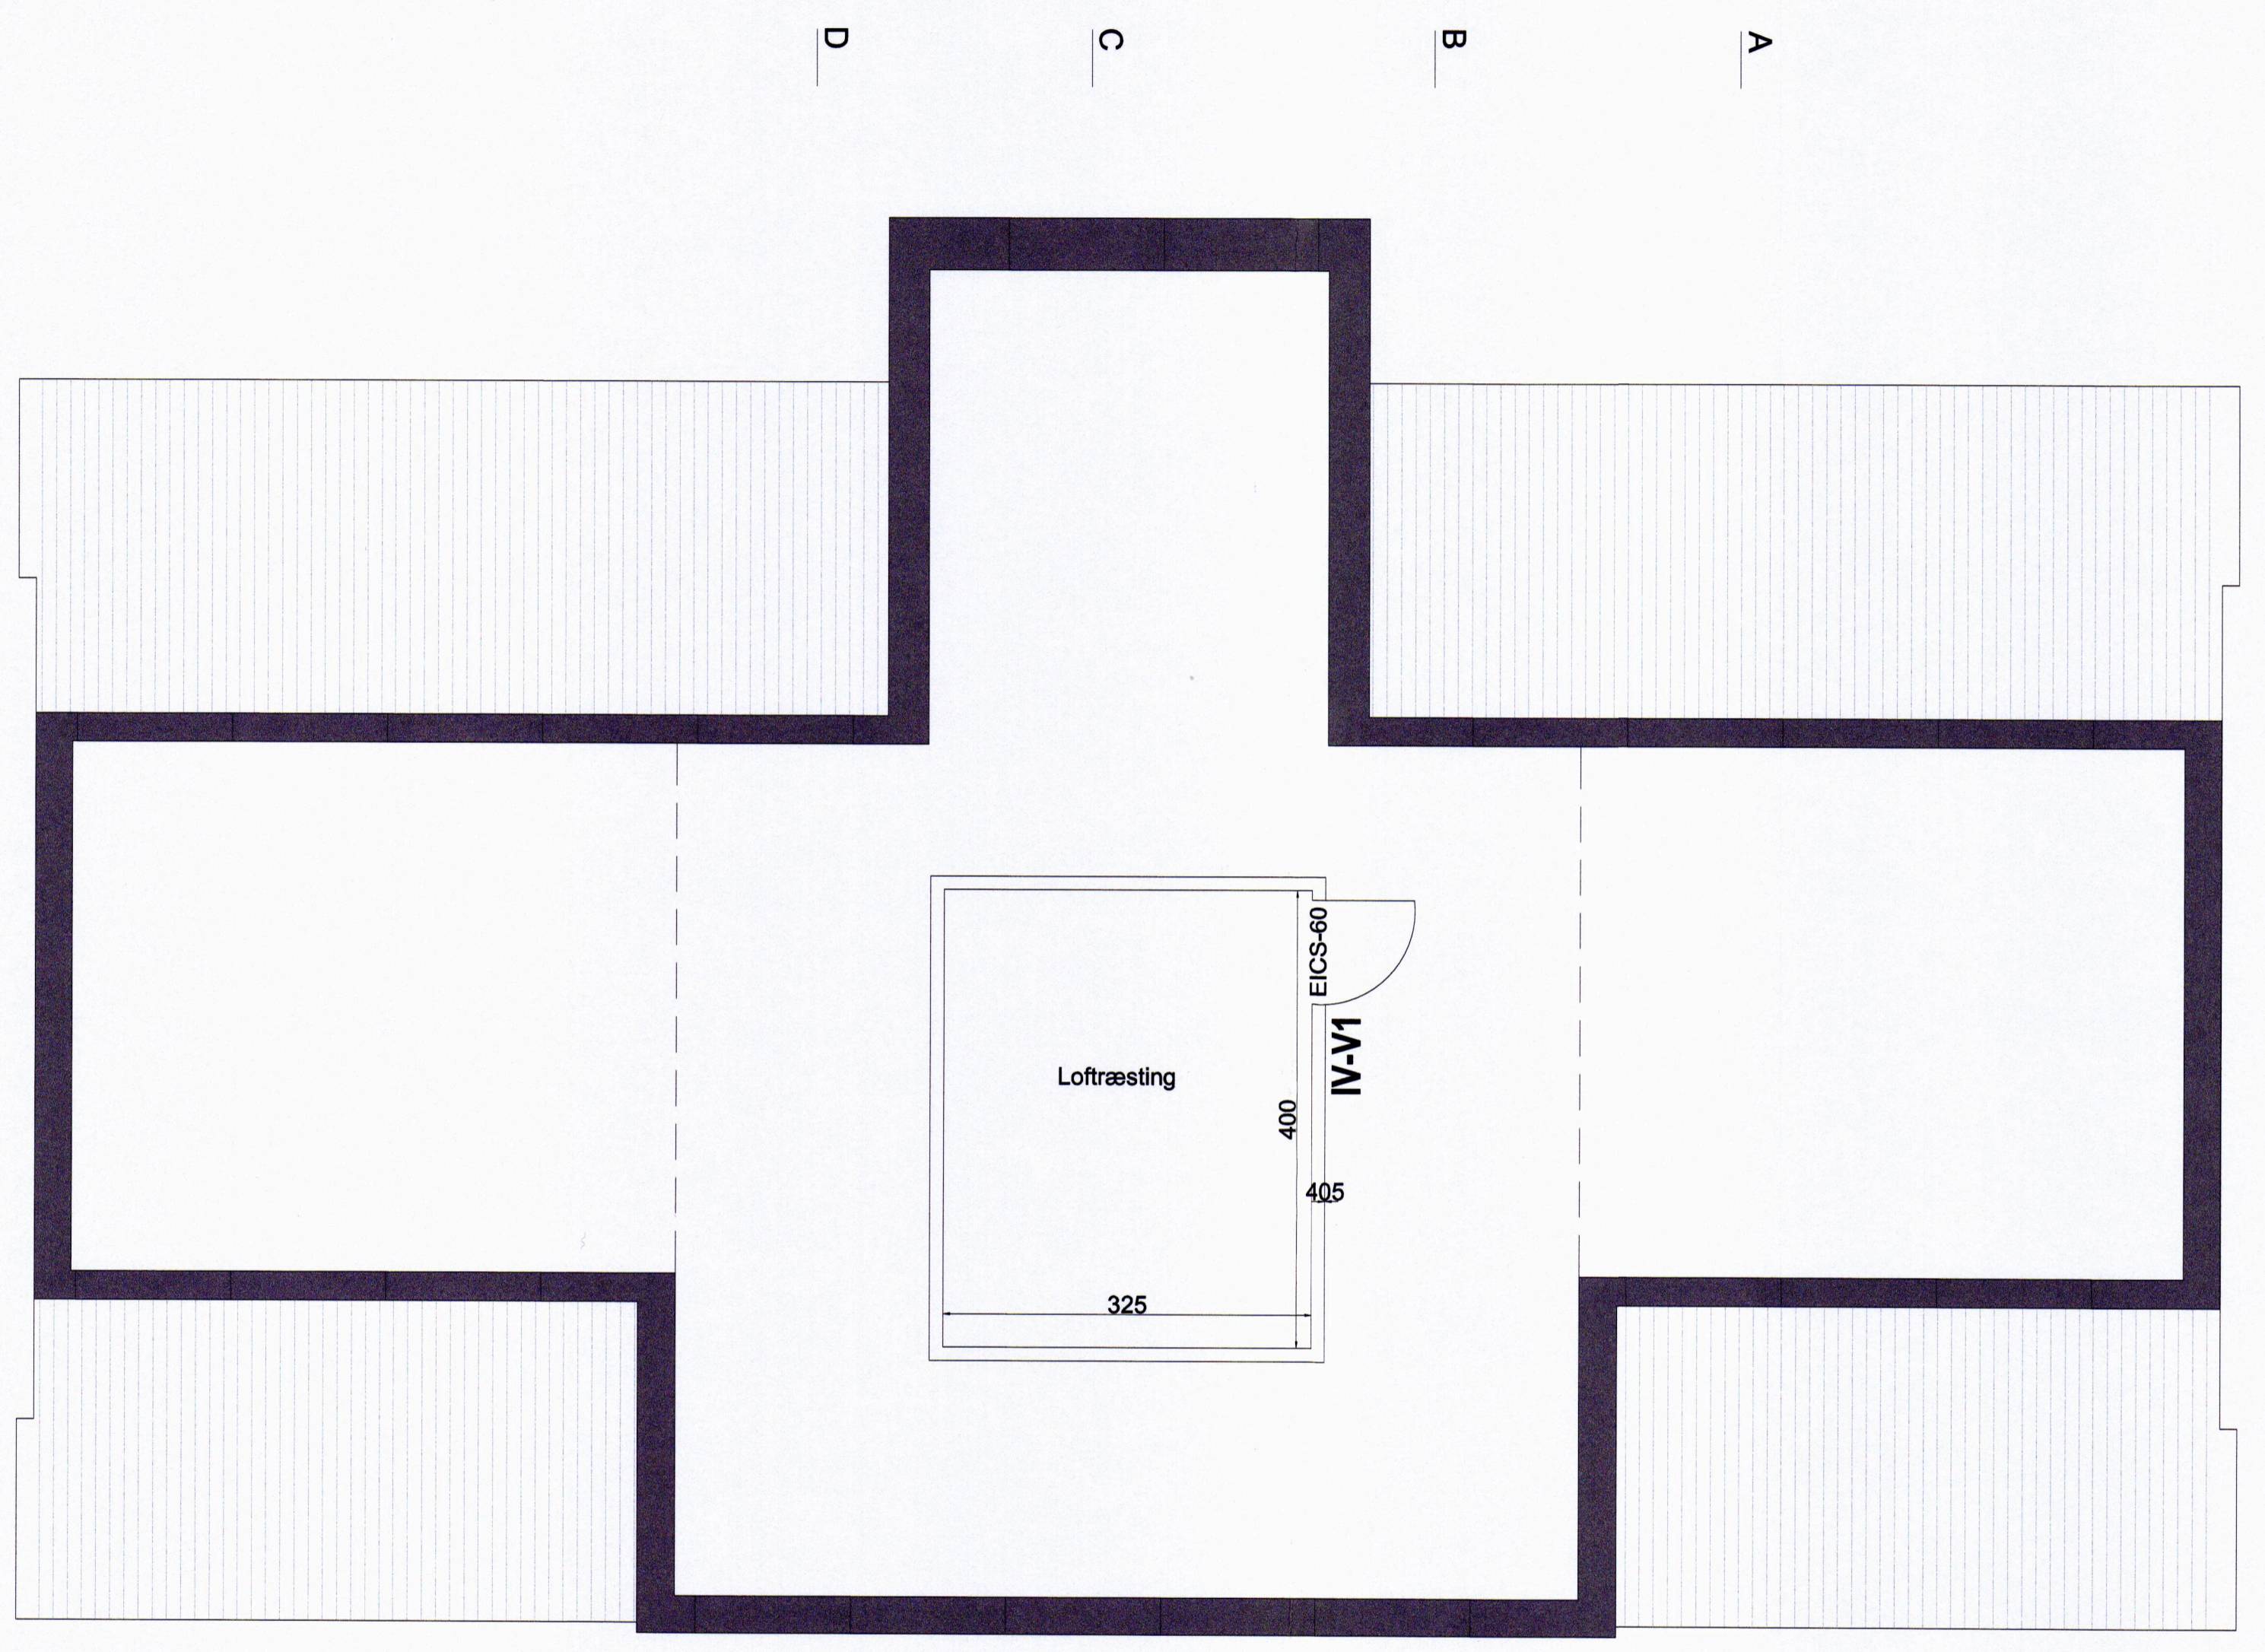

SAMPYKKT AF BYGGINGARFULLTRÚA
21 SEP. 2021
BYGGINGARFULLTRÚINN Í VESTMANNAEYJUM

UNDIRRITUN SAMRÆMINGARHÖNNUÐAR
Sigríður S. 262597339

ÞAKRÝMI

TILVÍSUN

ÚTG. DAGS SKÝRINGAR TEIKN HANN RÝNT SAMB.

tpz teiknistofa
Kirkjuvegi 23 900 Vestmannaeyjum Sími 481-2711 tpz@teiknistofa.is www.teiknistofa.is

ÚTG. DAGS	HANNAÐ	MÆLIKVARÐI
25.03.2020	SP/PZ	1:50 (A1)
YFIRFARIÐ	TEIKNAD	1:100 (A3)
BB	RS	

SAMPYKKT: *Sigríður S. 262597339*
Ráðhús Vestmannaeyja
900 Vestmannaeyjar
Burðarvirki
Þakrými
Grunnmynd