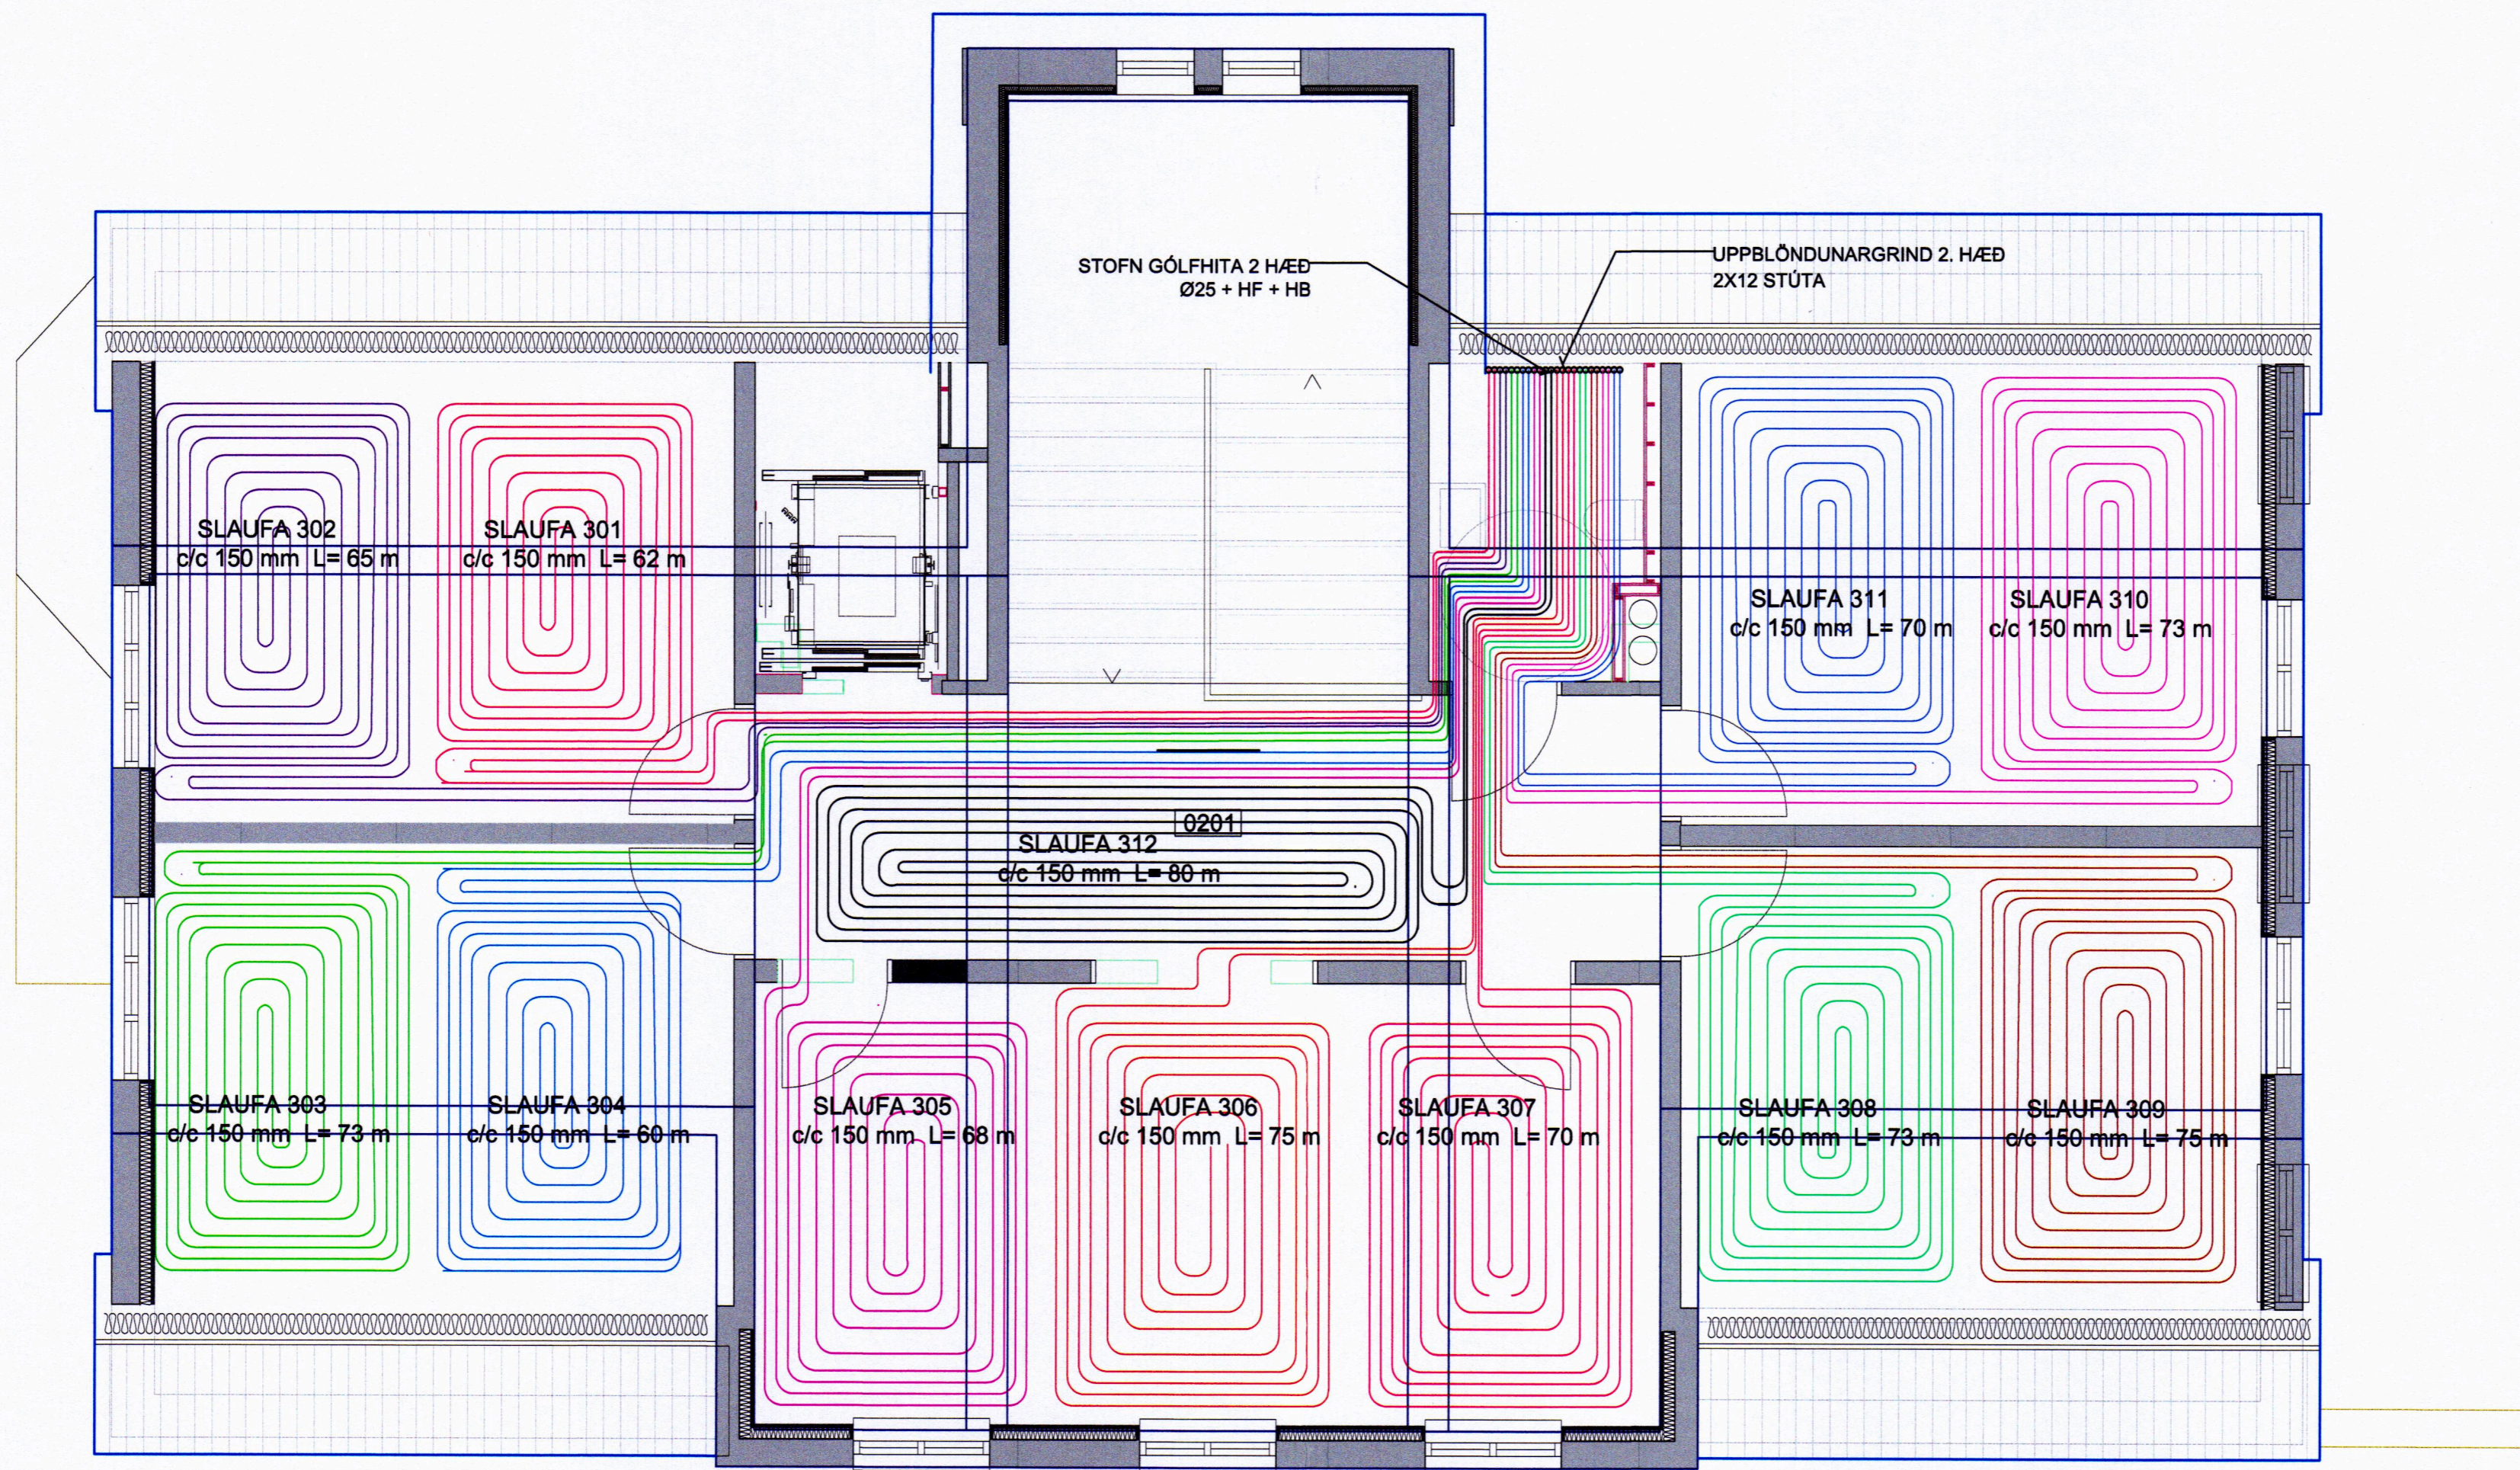

SAMÞYKKT AF BYGGINGARFULLTRÚA  
 28. SEP. 2021  
 BYGGINGARFULLTRÚINN Í VESTMANNAEYJUM

UNDIRRITUN SAMRÆMINGARHÖNNUDAR

*Sigurður Þ. 26259-2339*

Grunnmynd 2 Hæð

TILVISUN

ÚTG. DAGS SKÝRINGAR TEIK. HANN RÝNT SAMÞ.

Ráðhús Vestmannaeyja  
 900 Vestmannaeyjar  
 Lagnir - Gólfhitaegnr  
 2 hæð  
 Grunnmynd

VERKFAANG 8645-2 TEIKNING 333