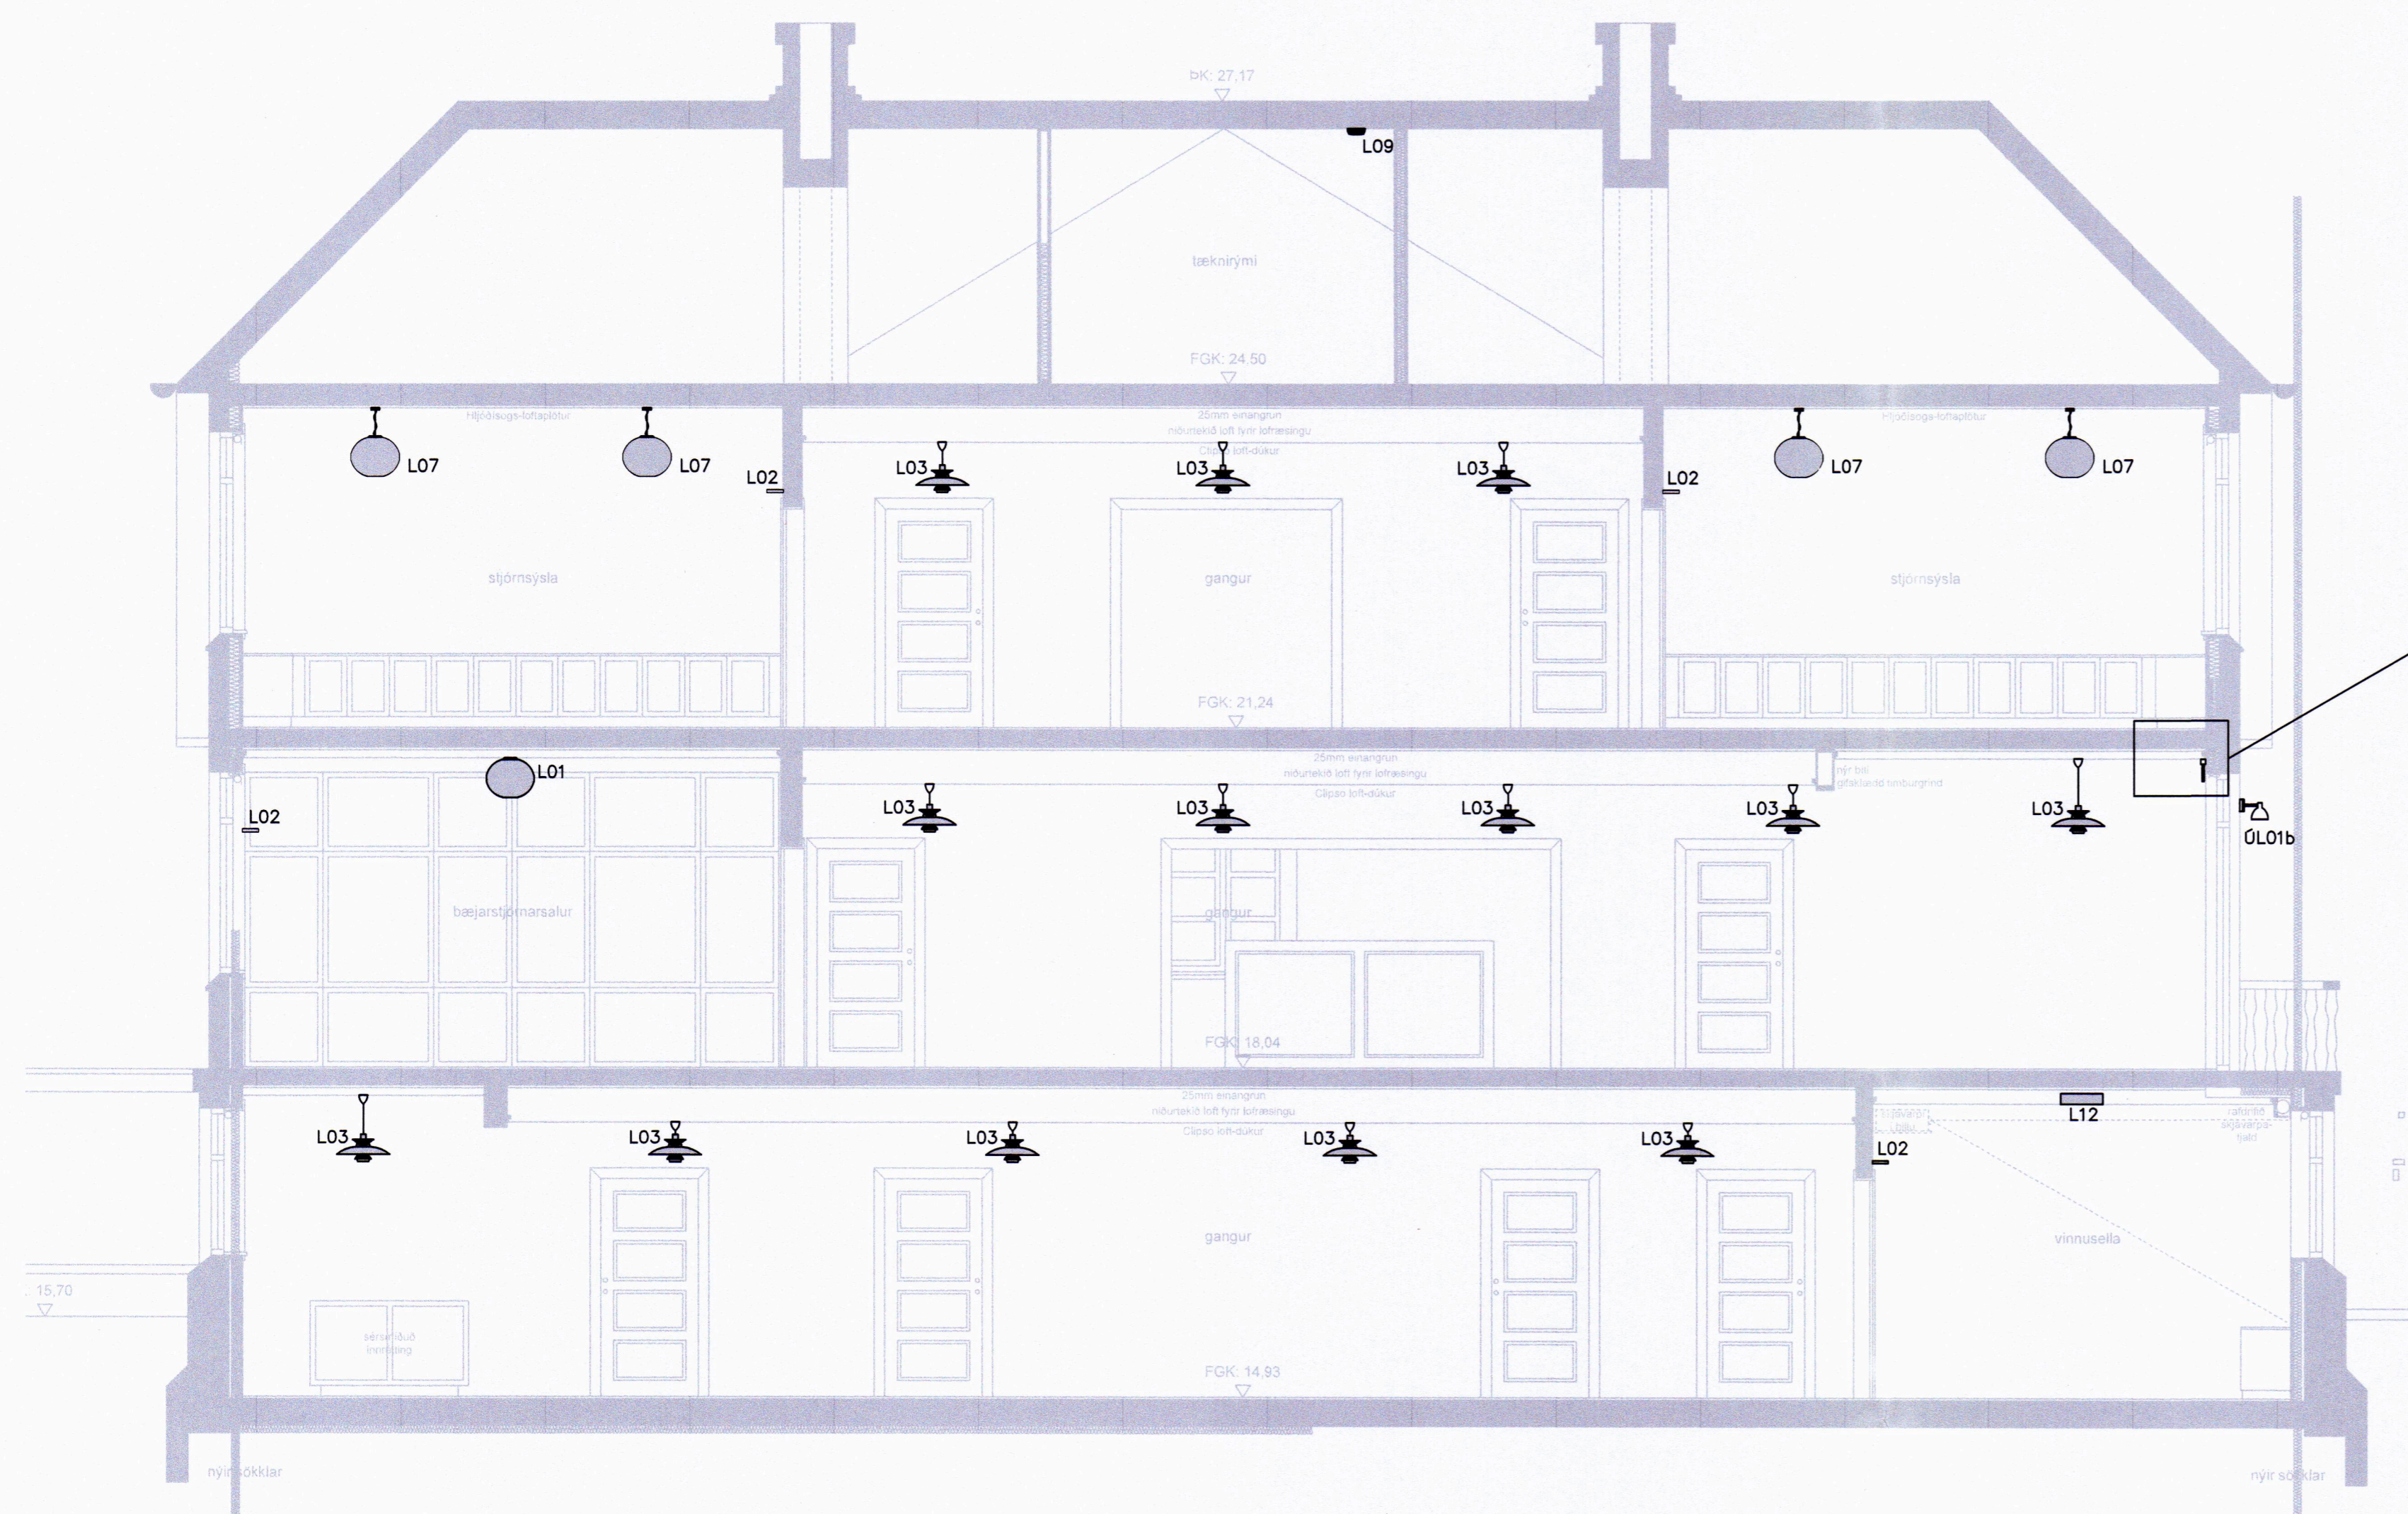

SAMPYKKT AF BYGGINGARFULLTRÚA
21. SEP. 2021
BYGGINGARFULLTRÚINN Í VESTMANNAEYJUM

UNDIRRITUN SAMRÆMINGARHÖNNUÐAR
Sigurðin Pálsson 210739-2335