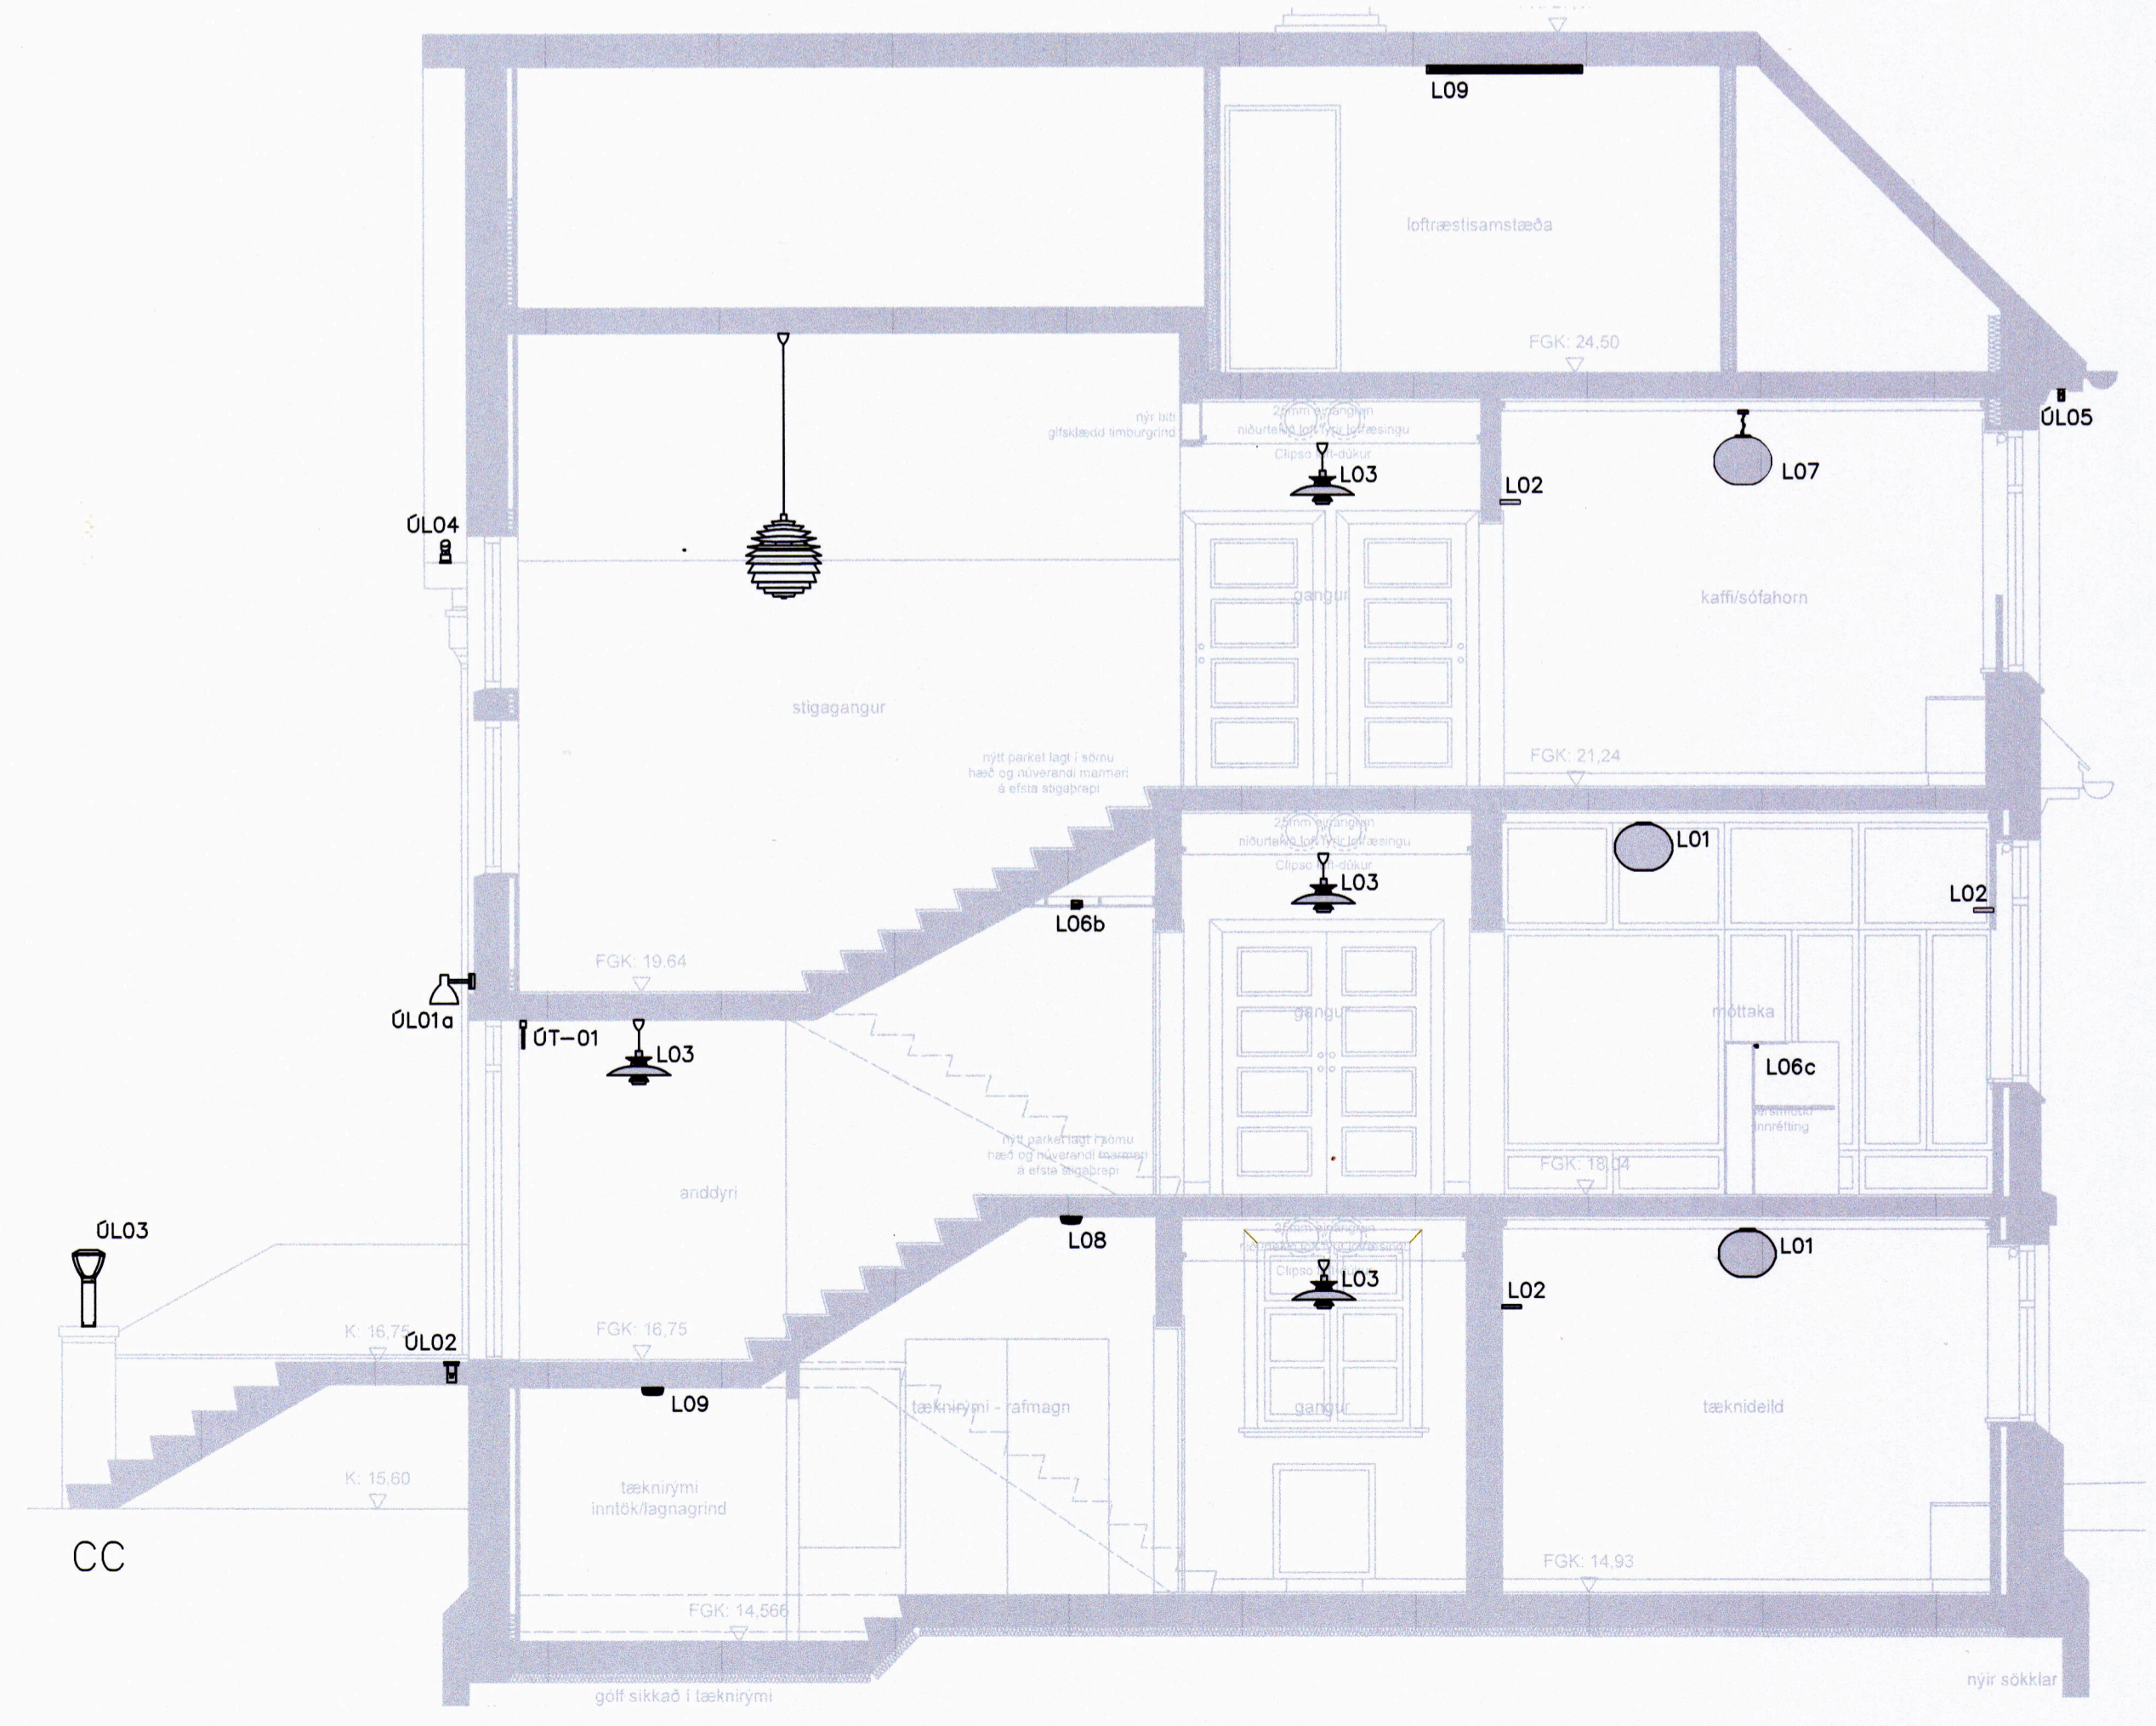

31.08.2021 Verkefningar SHE GLS RÖJ PGH
ÚTG DAGS SKÝRINGAR TEIK HANN RÝNT SAMP

LISKA

SÍMI: 416 0600 - www.liska.is - liska@liska.is

ÚTG. DAGS 25.03.2021	HANNAÐ KK/GLS	MÆLIKVARÐI 1:50
YFIRFARIÐ RÖJ	TEIKNAD SHE	

SAMPYKKT: Þorvarður G. Hjaltason. kt:290862-4939

RÁÐHÚSIÐ VESTMANNAEYJUM
900 VESTMANNAEYJAR
Ljósavist
Lýsingarkerfi
Útlitsmynd

VERKFAÐI 1711-05 TEIKNING 30.4.001