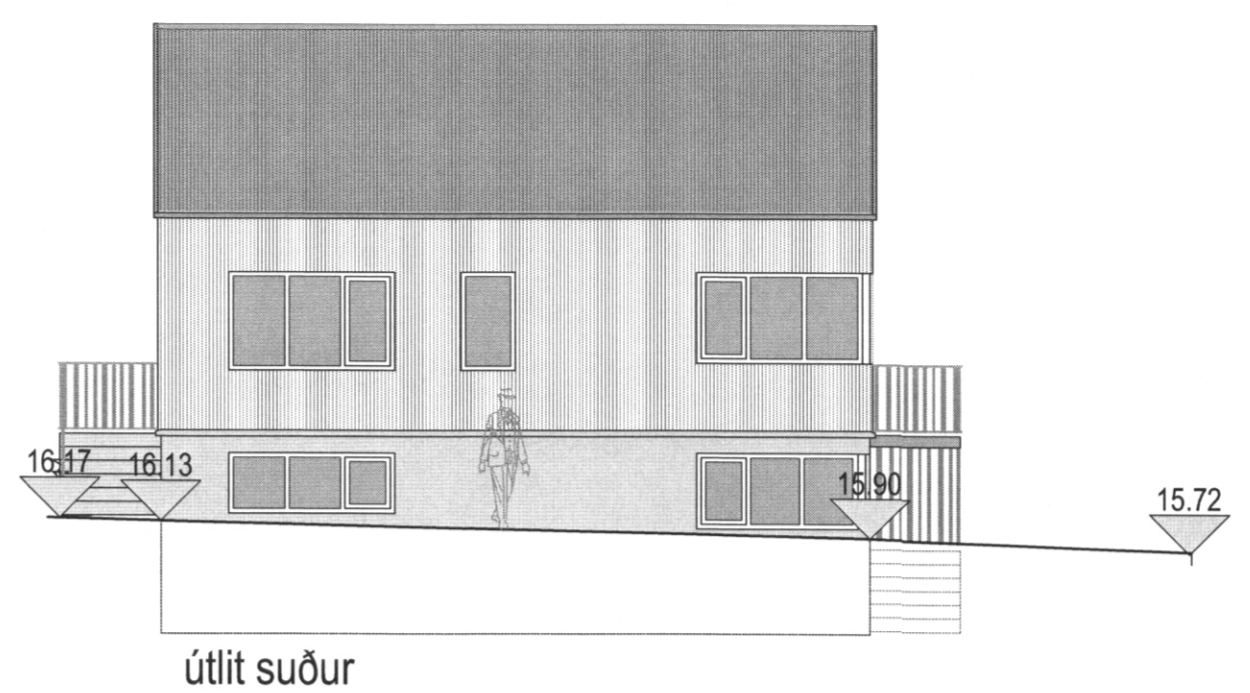

SAMPYKKT AF BYGGINGARFULLTRÚA
22. JAN. 2021
Sigurður Björnsson
BYGGINGARFULLTRÚA VEIÐI
SÍMÍ: 8623355

útlit vestur

útlit suður

útlit austur

útlit norður

sneiðing a-a

Vestmannabraut 60 Vestmannaeyjum

aðaltekning	no	0.2
Útlit og sneiðing a-a	kvarði	1:100