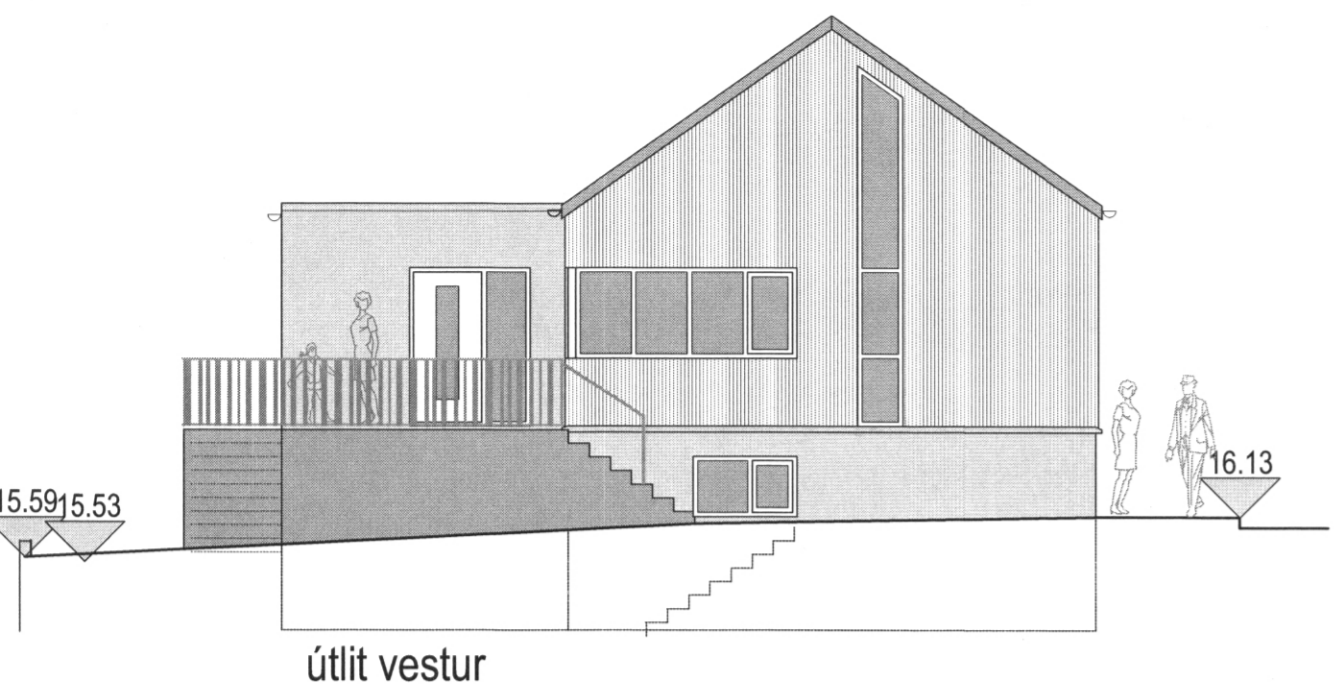

SAMPYKKT AF BYGGINGARFULLTRÚA
22. JAN. 2021
Sigurður Björnsson
BYGGINGARFULLTRÚA VEIÐI
SÍMÍ: 8623355

útlit vestur

útlit suður

útlit austur

útlit norður

sneiðing a-a

Vestmannabraut 60 Vestmannaeyjum

aðaltekning	no	0.2
Útlit og sneiðing a-a	kvarði	1:100