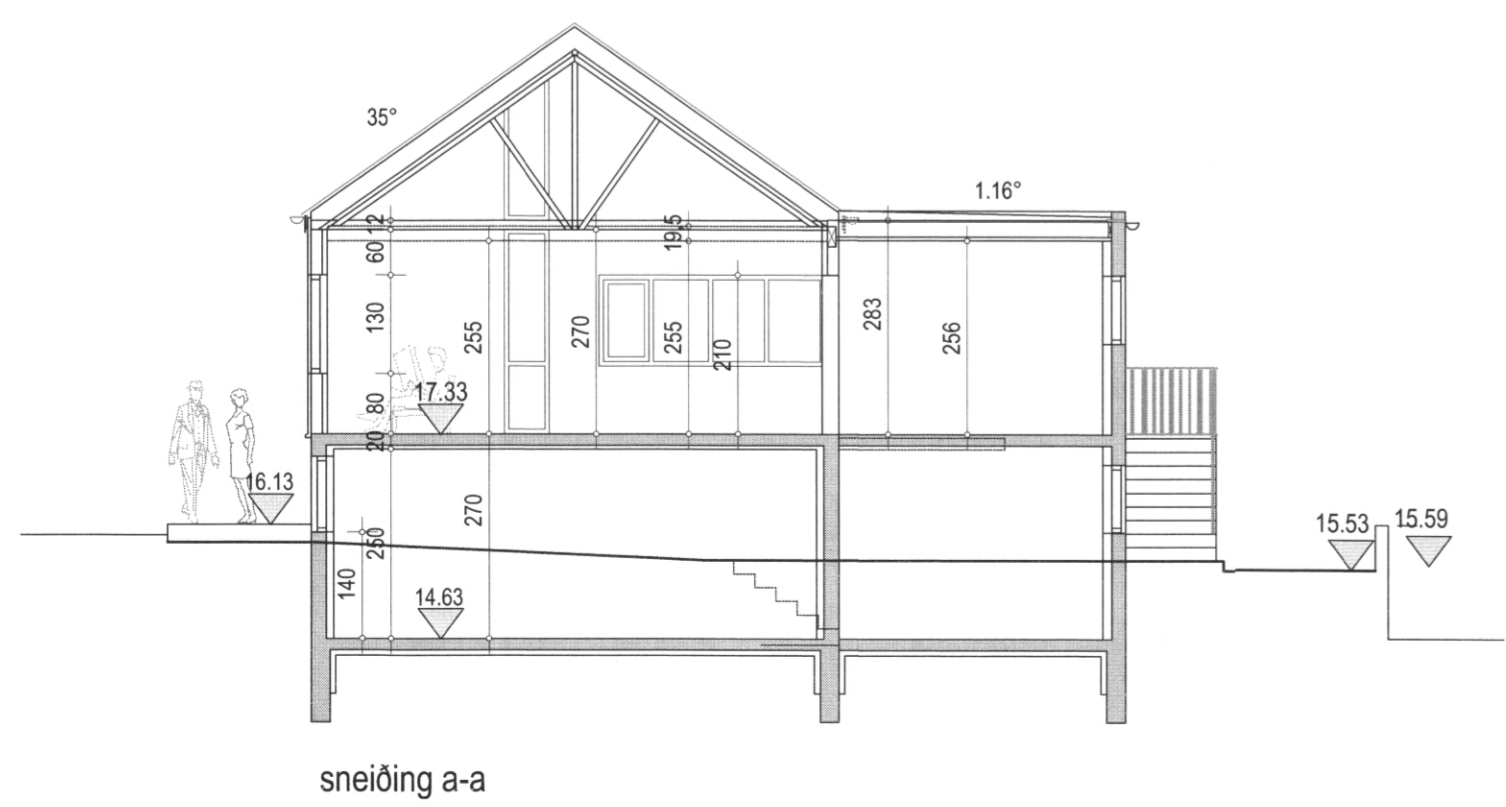

SAMPYKKT AF BYGGINGARFULLTRÚA
22. JAN. 2021
Sigurður Björnsson
BYGGINGARFULLTRÚA VEIÐI
SÍMÍ: 8623355

útlit vestur

útlit suður

útlit austur

útlit norður

sneiðing a-a

Vestmannabraut 60 Vestmannaeyjum

aðaltekning	no	0.2
Útlit og sneiðing a-a	kvarði	1:100