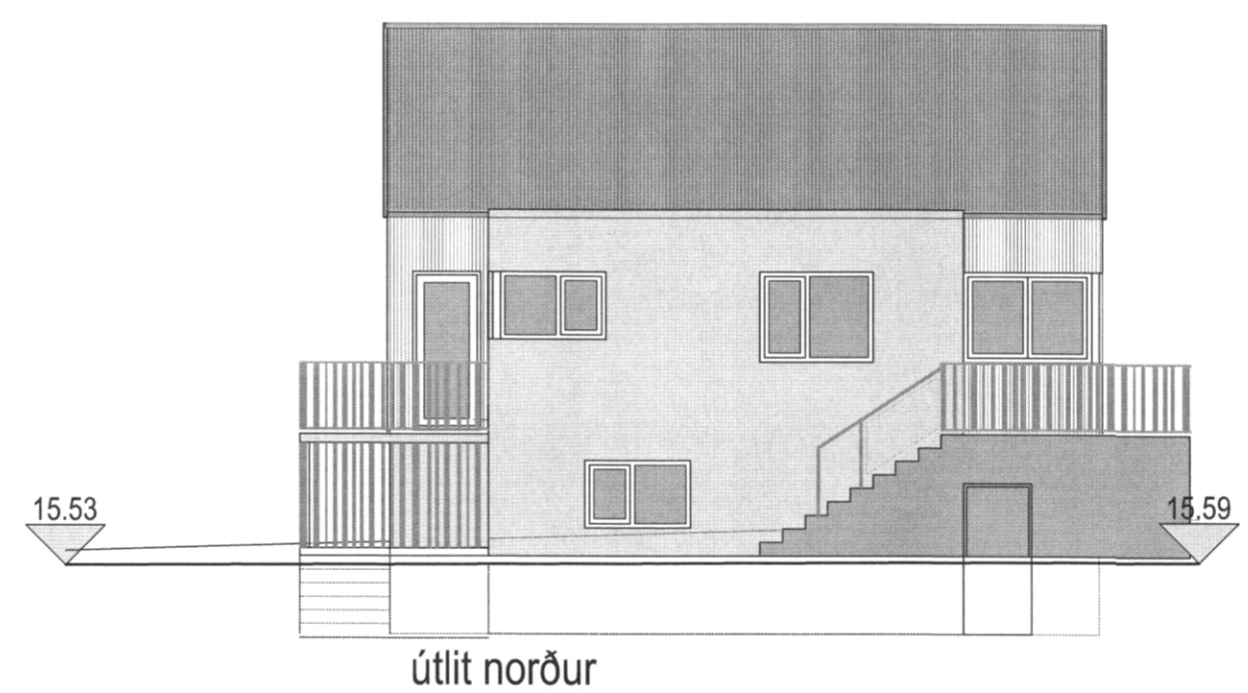

SAMPYKKT AF BYGGINGARFULLTRÚA
22. JAN. 2021
Sigurður Björnsson
BYGGINGARFULLTRÚA VEIÐI
SÍMÍ: 8623355

útlit vestur

útlit suður

útlit austur

útlit norður

sneiðing a-a

Vestmannabraut 60 Vestmannaeyjum

aðaltekning	no	0.2
Útlit og sneiðing a-a	kvarði	1:100