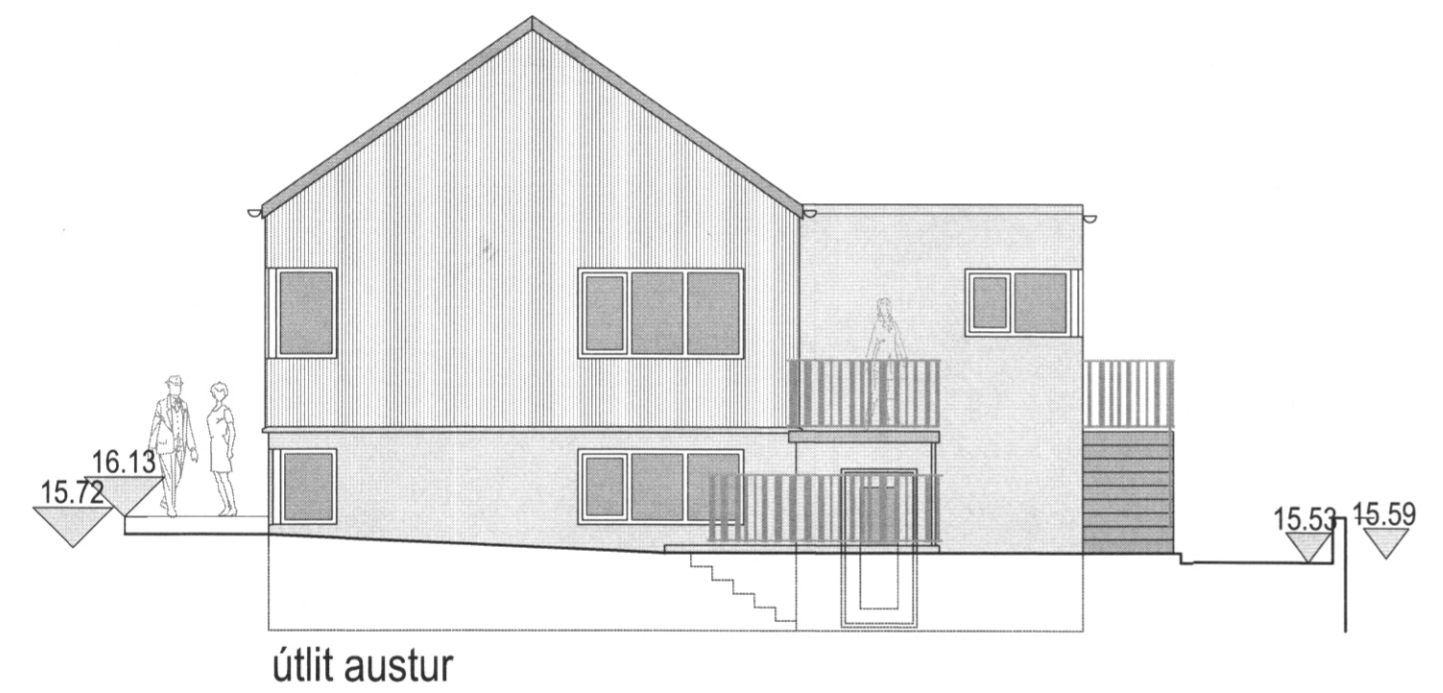

SAMPYKKT AF BYGGINGARFULLTRÚA
22. JAN. 2021
Sigurður Björnsson
BYGGINGARFULLTRÚA VEIÐI
SÍMÍ: 8623355

útlit vestur

útlit suður

útlit austur

útlit norður

sneiðing a-a

Vestmannabraut 60 Vestmannaeyjum

aðaltekning	no	0.2
Útlit og sneiðing a-a	kvarði	1:100