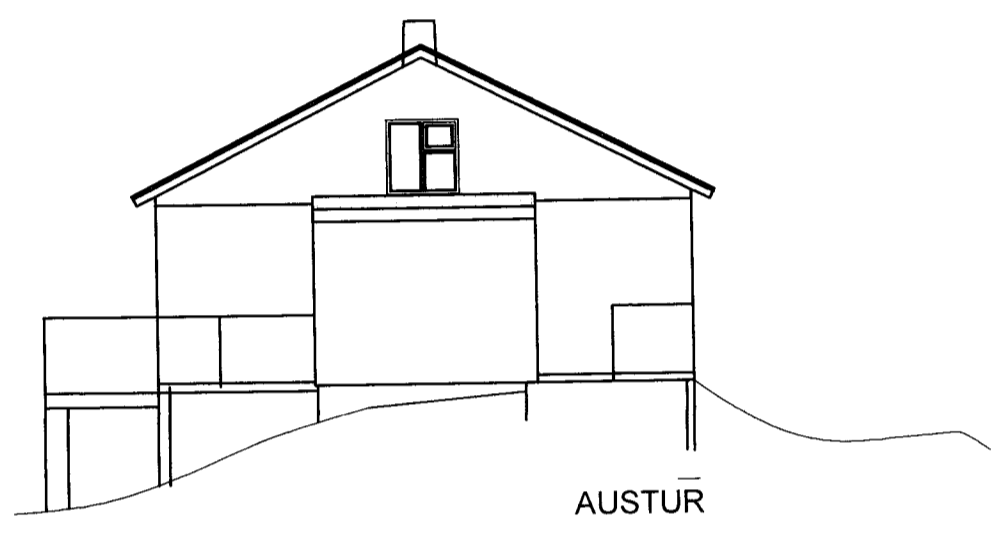

AUSTUR

Sigurðis Bj

NR	DAGS.	BREYTING

SKÝRINGAR

BYGGINGARLÝSING

ALMENN
KIRKJUVEGUR 41 FASTANÚMÉR 218-4408 Í VESTMANNAEYJUM ER TIMBURHÚS Á STEYPTUM KJALLARA BYGGT Í BYRJUN 20 ALDAR. (1901)

SÖKKLAR STEYPTIR

PLÖTUR
PLATA Á JÖRÐU ER SEYPT MILLIGÖLF ER TIMBURGÖLF

ÚTVEGGIR
KJALLARAVEGGIR STEYPTIR, MÚRABÍR, EINANGRABÍR AD INNAN OG KLÆDDIR MED GIFSPÖTUM EFRI ÆD TIMBURVEGGIR BÄRJÚRNSLÆDDIR AD UTAN. EINANGRABÍR 70 mm STEINULL OG KLÆDDIR GIFSPÖTUM/PUSSAÐIR

INNVEGGIR
STEYPTIR VEGGIR Í KJALLARA OG MÚRHÚDARIR LETTIR VEGGIR Í FLOKKI 1, KLÆDDIR 13mm GIFS, EINANGRABÍR MED STEINULL

ÞAK
ÞAKJÁRN, ÞAKPAPPÍ
BORÐAKLÆÐNING 25X150mm
LOFTUN
SPERRUR, 90 mm EINANGRUN PANÍKLÆÐNING/ GIFSKLÆÐNING

GLUGGAR
TRÉGLUGGAR MED TVÖFOLDU GLERI

LAGNALEIÐIR
FRÆRANSLÍÐIRPÚR Í VEGGJUM OG Í SÖKKLI HITAKERFI OFNAR LAGNIR Í VEGGJUM OG SJÁANLEGAR NEYSLIVATNSKERFI LAGNIR Í VEGGJUM OG UTANALIGGJANDI

BRUNAVARNIR

EI60 60 MÍN BRUNAVEGGUR MILLI ÍBUDA
EI80 MILLILFT YFIR KJALLARA
R REYKSKYNJARI
BO BJÖRGUNAROP

STÆRÐIR SJÁ SKRÁNINGAÐOFLU
NYTINGAHLITTFALL 0,25
LANDNÚMÉR 161179
STAÐGREINIR 8000 01 50630410
ADRAR STÆRÐIR SJÁ SKRÁNINGAÐOFLU.

tpz teiknistofa
Kirkjuvegi 23 900 Vestmannaeyjum Sími 481-2711 tpz@teiknistofa.is www.teiknistofa.is

Verkheiti KIRKJUVEGUR 41 VESTMANNAEYJUM

Verkefni KJALLARI OG 1. HÆÐ UPPMÆLING-GRUNNMYND

ÚTG. DAGS	HANNAÐ	VERK.NR
03.10.14	PZ	1429
YFIRFARID	TEIKNAD	Mælikvarði
	RS	1:100
TEIKN. NR	BREYTING	
101		

Samþykkt *[Signature]*