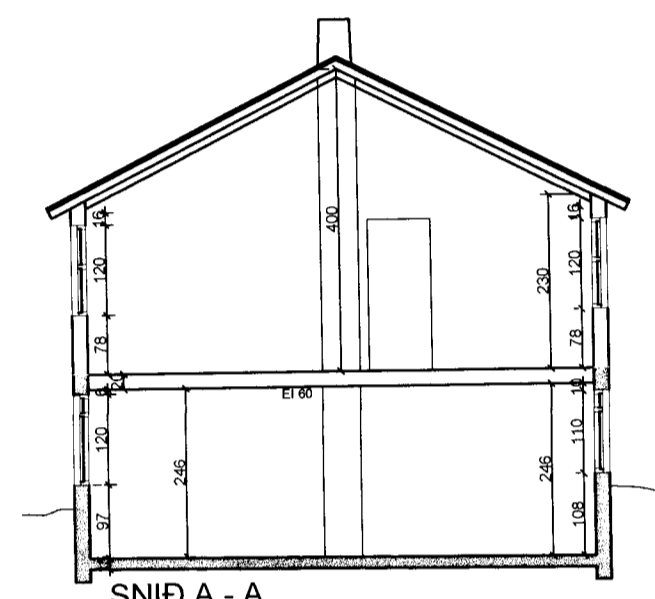

SNÍÐ A - A

Sigurðis Bj

NR	DAGS.	BREYTING

SKÝRINGAR

BYGGINGARLÝSING

ALMENN
KIRKJUVEGUR 41 FASTANÚMÉR 218-4408 Í VESTMANNAEYJUM ER TIMBURHÚS Á STEYPTUM KJALLARA BYGGT Í BYRJUN 20 ALDAR. (1901)

SÖKKLAR STEYPTIR

PLÖTUR
PLATA Á JÖRÐU ER SEYPT MILLIGÖLF ER TIMBURGÖLF

ÚTVEGGIR
KJALLARAVEGGIR STEYPTIR, MÚRABÍR, EINANGRABÍR AD INNAN OG KLÆDDIR MED GIFSPÖTUM EFRI ÆD TIMBURVEGGIR BÄRJÚRNSLÆDDIR AD UTAN. EINANGRABÍR 70 mm STEINULL OG KLÆDDIR GIFSPÖTUM/PUSSAÐIR

INNVEGGIR
STEYPTIR VEGGIR Í KJALLARA OG MÚRHÚDARIR LETTIR VEGGIR Í FLOKKI 1, KLÆDDIR 13mm GIFS, EINANGRABÍR MED STEINULL

ÞAK
ÞAKJÁRN, ÞAKPAPPÍ
BORÐAKLÆÐNING 25X150mm
LOFTUN
SPERRUR, 90 mm EINANGRUN PANÍKLÆÐNING/ GIFSKLÆÐNING

GLUGGAR
TRÉGLUGGAR MED TVÖFOLDU GLERI

LAGNALEIÐIR
FRÆRANSLÍÐIRPÚR Í VEGGJUM OG Í SÖKKLI HITAKERFI OFNAR LAGNIR Í VEGGJUM OG SJÁANLEGAR NEYSLIVATNSKERFI LAGNIR Í VEGGJUM OG UTANALIGGJANDI

BRUNAVARNIR

EI60 60 MÍN BRUNAVEGGUR MILLI ÍBUDA
EI80 MILLILFT YFIR KJALLARA
R REYKSKYNJARI
BO BJÖRGUNAROP

STÆRÐIR SJÁ SKRÁNINGAÐOFLU
NYTINGAHLITTFALL 0,25
LANDNÚMÉR 161179
STAÐGREINIR 8000 01 50630410
ADRAR STÆRÐIR SJÁ SKRÁNINGAÐOFLU.