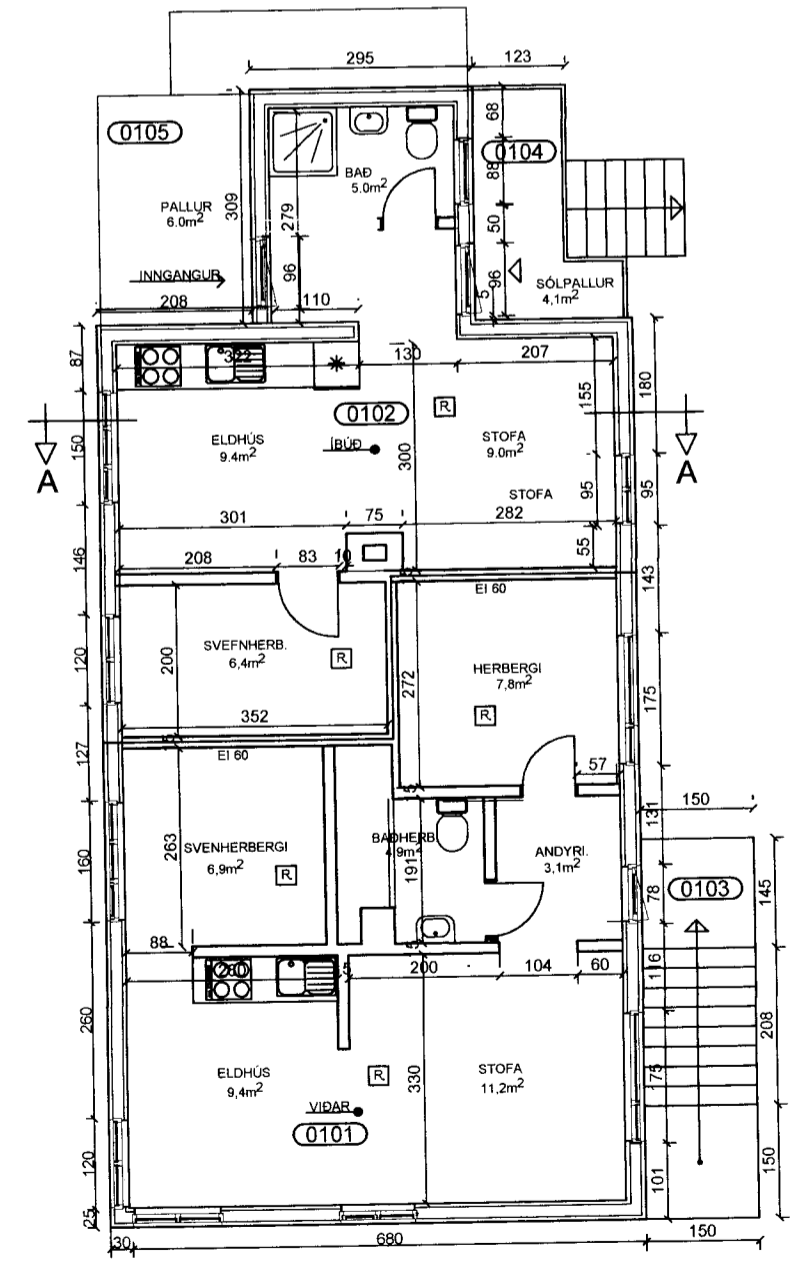

GRUNNMYND 1 HÆÐ

tpz teiknistofa
Kirkjuvegi 23 900 Vestmannaeyjum Sími 481-2711 tpz@teiknistofa.is www.teiknistofa.is

Verkheiti KIRKJUVEGUR 41 VESTMANNAEYJUM

Verkefni KJALLARI OG 1. HÆÐ UPPMÆLING-GRUNNMYND

ÚTG. DAGS	HANNAÐ	VERK.NR
03.10.14	PZ	1429
YFIRFARID	TEIKNAD	Mælikvarði
	RS	1:100
TEIKN. NR	BREYTING	
101		

Samþykkt *[Signature]*