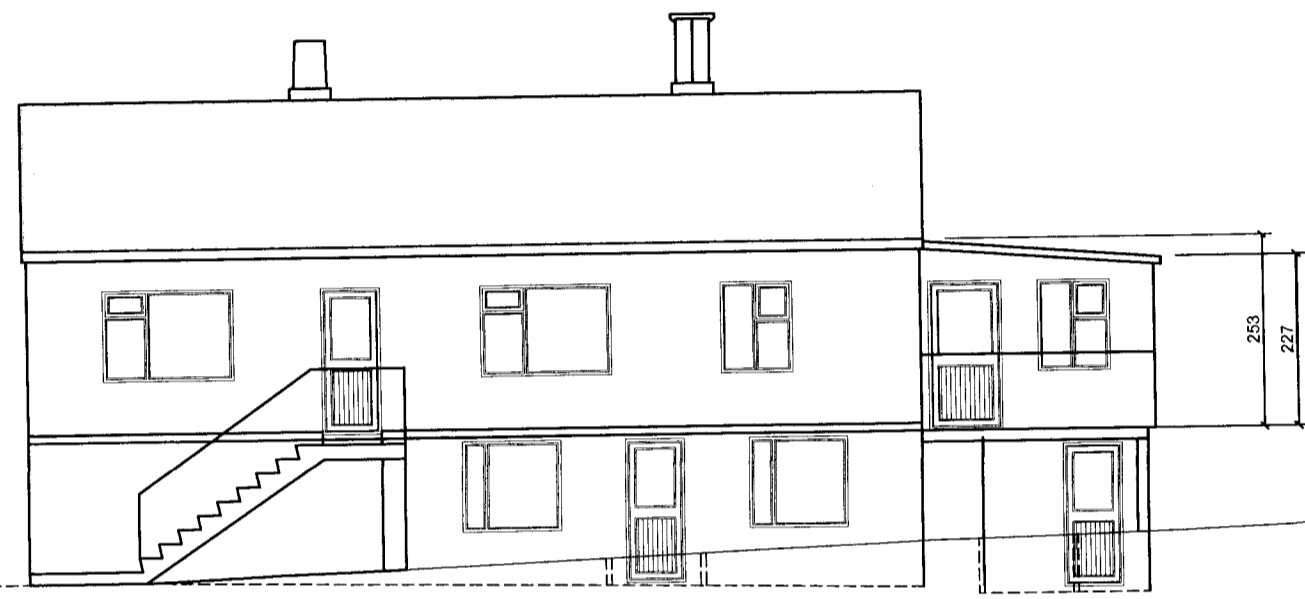

SUÐUR

Sigurðis Bj

NR	DAGS.	BREYTING

SKÝRINGAR

BYGGINGARLÝSING

ALMENN
KIRKJUVEGUR 41 FASTANÚMÉR 218-4408 Í VESTMANNAEYJUM ER TIMBURHÚS Á STEYPTUM KJALLARA BYGGT Í BYRJUN 20 ALDAR. (1901)

SÖKKLAR STEYPTIR

PLÖTUR
PLATA Á JÖRÐU ER SEYPT MILLIGÖLF ER TIMBURGÖLF

ÚTVEGGIR
KJALLARAVEGGIR STEYPTIR, MÚRABÍR, EINANGRABÍR AD INNAN OG KLÆDDIR MED GIFSPÖTUM EFRI ÆD TIMBURVEGGIR BÄRJÚRNSLÆDDIR AD UTAN. EINANGRABÍR 70 mm STEINULL OG KLÆDDIR GIFSPÖTUM/PUSSAÐIR

INNVEGGIR
STEYPTIR VEGGIR Í KJALLARA OG MÚRHÚDARIR LETTIR VEGGIR Í FLOKKI 1, KLÆDDIR 13mm GIFS, EINANGRABÍR MED STEINULL

ÞAK
ÞAKJÁRN, ÞAKPAPPÍ
BORÐAKLÆÐNING 25X150mm
LOFTUN
SPERRUR, 90 mm EINANGRUN PANÍKLÆÐNING/ GIFSKLÆÐNING

GLUGGAR
TRÉGLUGGAR MED TVÖFOLDU GLERI

LAGNALEIÐIR
FRÆRANSLÍÐIRPÚR Í VEGGJUM OG Í SÖKKLI HITAKERFI OFNAR LAGNIR Í VEGGJUM OG SJÁANLEGAR NEYSLIVATNSKERFI LAGNIR Í VEGGJUM OG UTANALIGGJANDI

BRUNAVARNIR

EI60 60 MÍN BRUNAVEGGUR MILLI ÍBUDA
EI80 MILLILFT YFIR KJALLARA
R REYKSKYNJARI
BO BJÖRGUNAROP

STÆRÐIR SJÁ SKRÁNINGAÐOFLU
NYTINGAHLITTFALL 0,25
LANDNÚMÉR 161179
STAÐGREINIR 8000 01 50630410
ADRAR STÆRÐIR SJÁ SKRÁNINGAÐOFLU.

tpz teiknistofa
Kirkjuvegi 23 900 Vestmannaeyjum Sími 481-2711 tpz@teiknistofa.is www.teiknistofa.is

Verkheiti KIRKJUVEGUR 41 VESTMANNAEYJUM

Verkefni KJALLARI OG 1. HÆÐ UPPMÆLING-GRUNNMYND

ÚTG. DAGS	HANNAÐ	VERK.NR
03.10.14	PZ	1429
YFIRFARID	TEIKNAD	Mælikvarði
	RS	1:100
TEIKN. NR	BREYTING	
101		

Samþykkt *[Signature]*