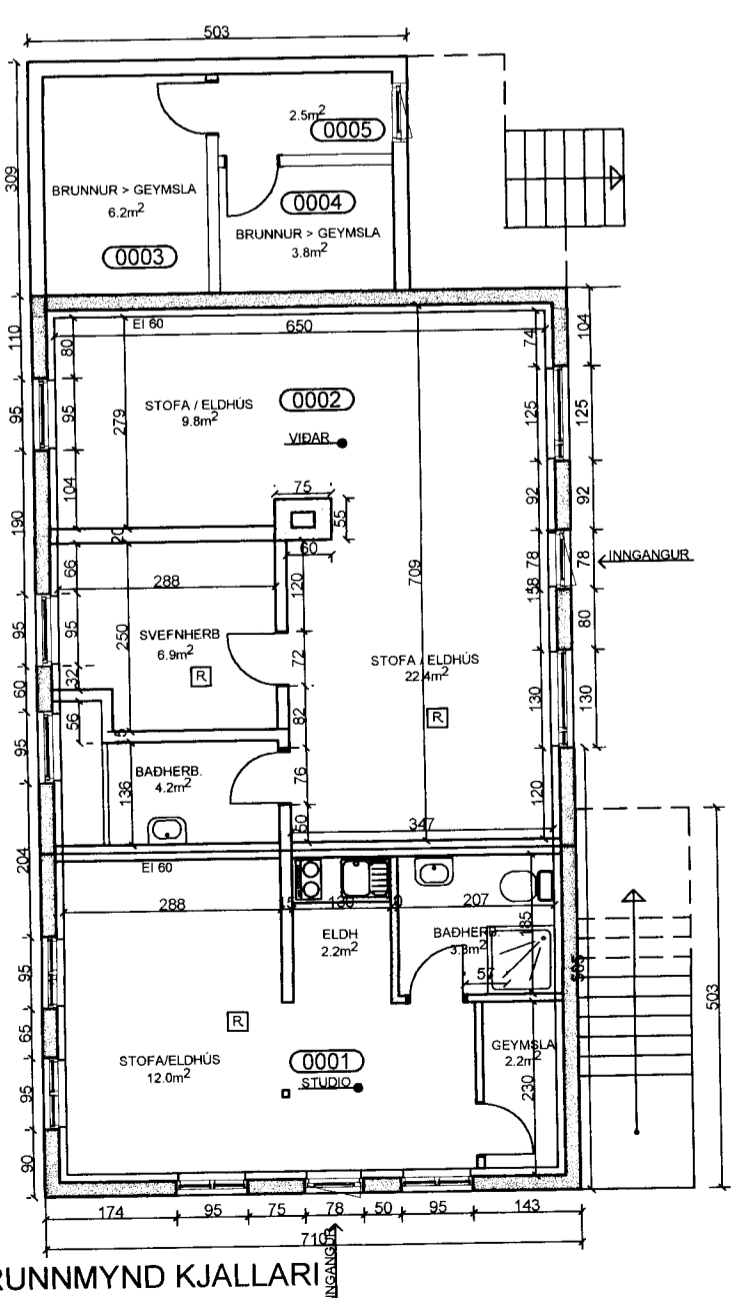

GRUNNMYND KJALLAR