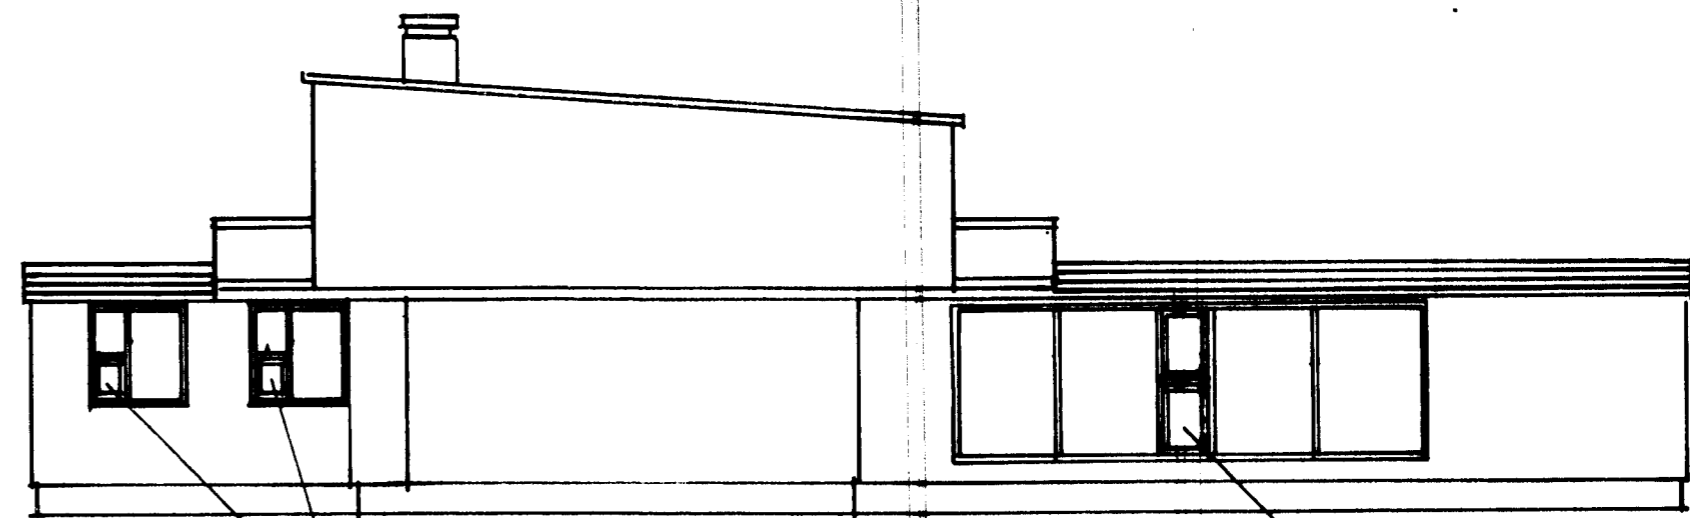

*[Handwritten signature]*

Norður

Björgunargop  
50 x 60 cm

Vestur

Björgunargop  
60 x 90 cm

Suður

Björgunargop  
60 x 90 cm

Björgunargop með  
opnlegum fögum  
op 50 x 60 cm

Austur

Björgunargop  
60 x 90 cm

|                       |  |
|-----------------------|--|
| Málh<br>1:100         | Kirkjuvegur 101                        |
| Tíðni<br>10-4<br>2003 | Breiting og gluggum<br>og þilskúrshurð |
|                       | Ágúst Hrauggerðsson                    |