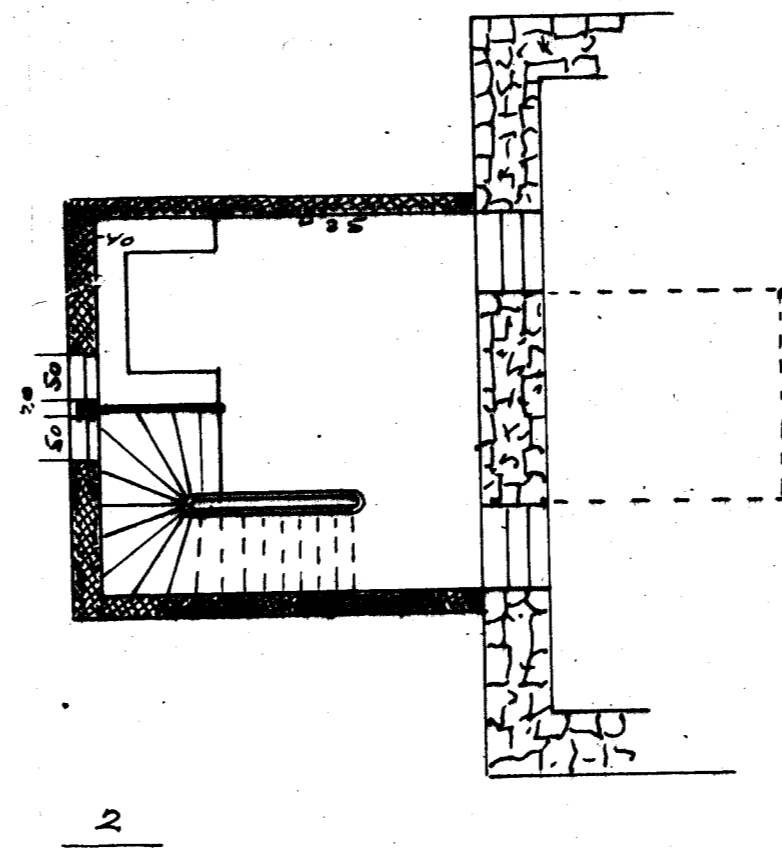

KIRKJUEGUR 100
M. 1:100

LANDAKIRKJA
VESTMANNABYJUM
10.11.1955

SAMÞYKKT 1/6 - 1955
TRÉSMÍÐUR Magnús Magnússon
MÚBARI Jónas Þórunn

SUÐUR

VÆTUR

SAGUR

BRÉIÐ STÍFA 115 ALL + 10 CM VÍÐ ÚTUGGI FYRIR EINANERUN

2