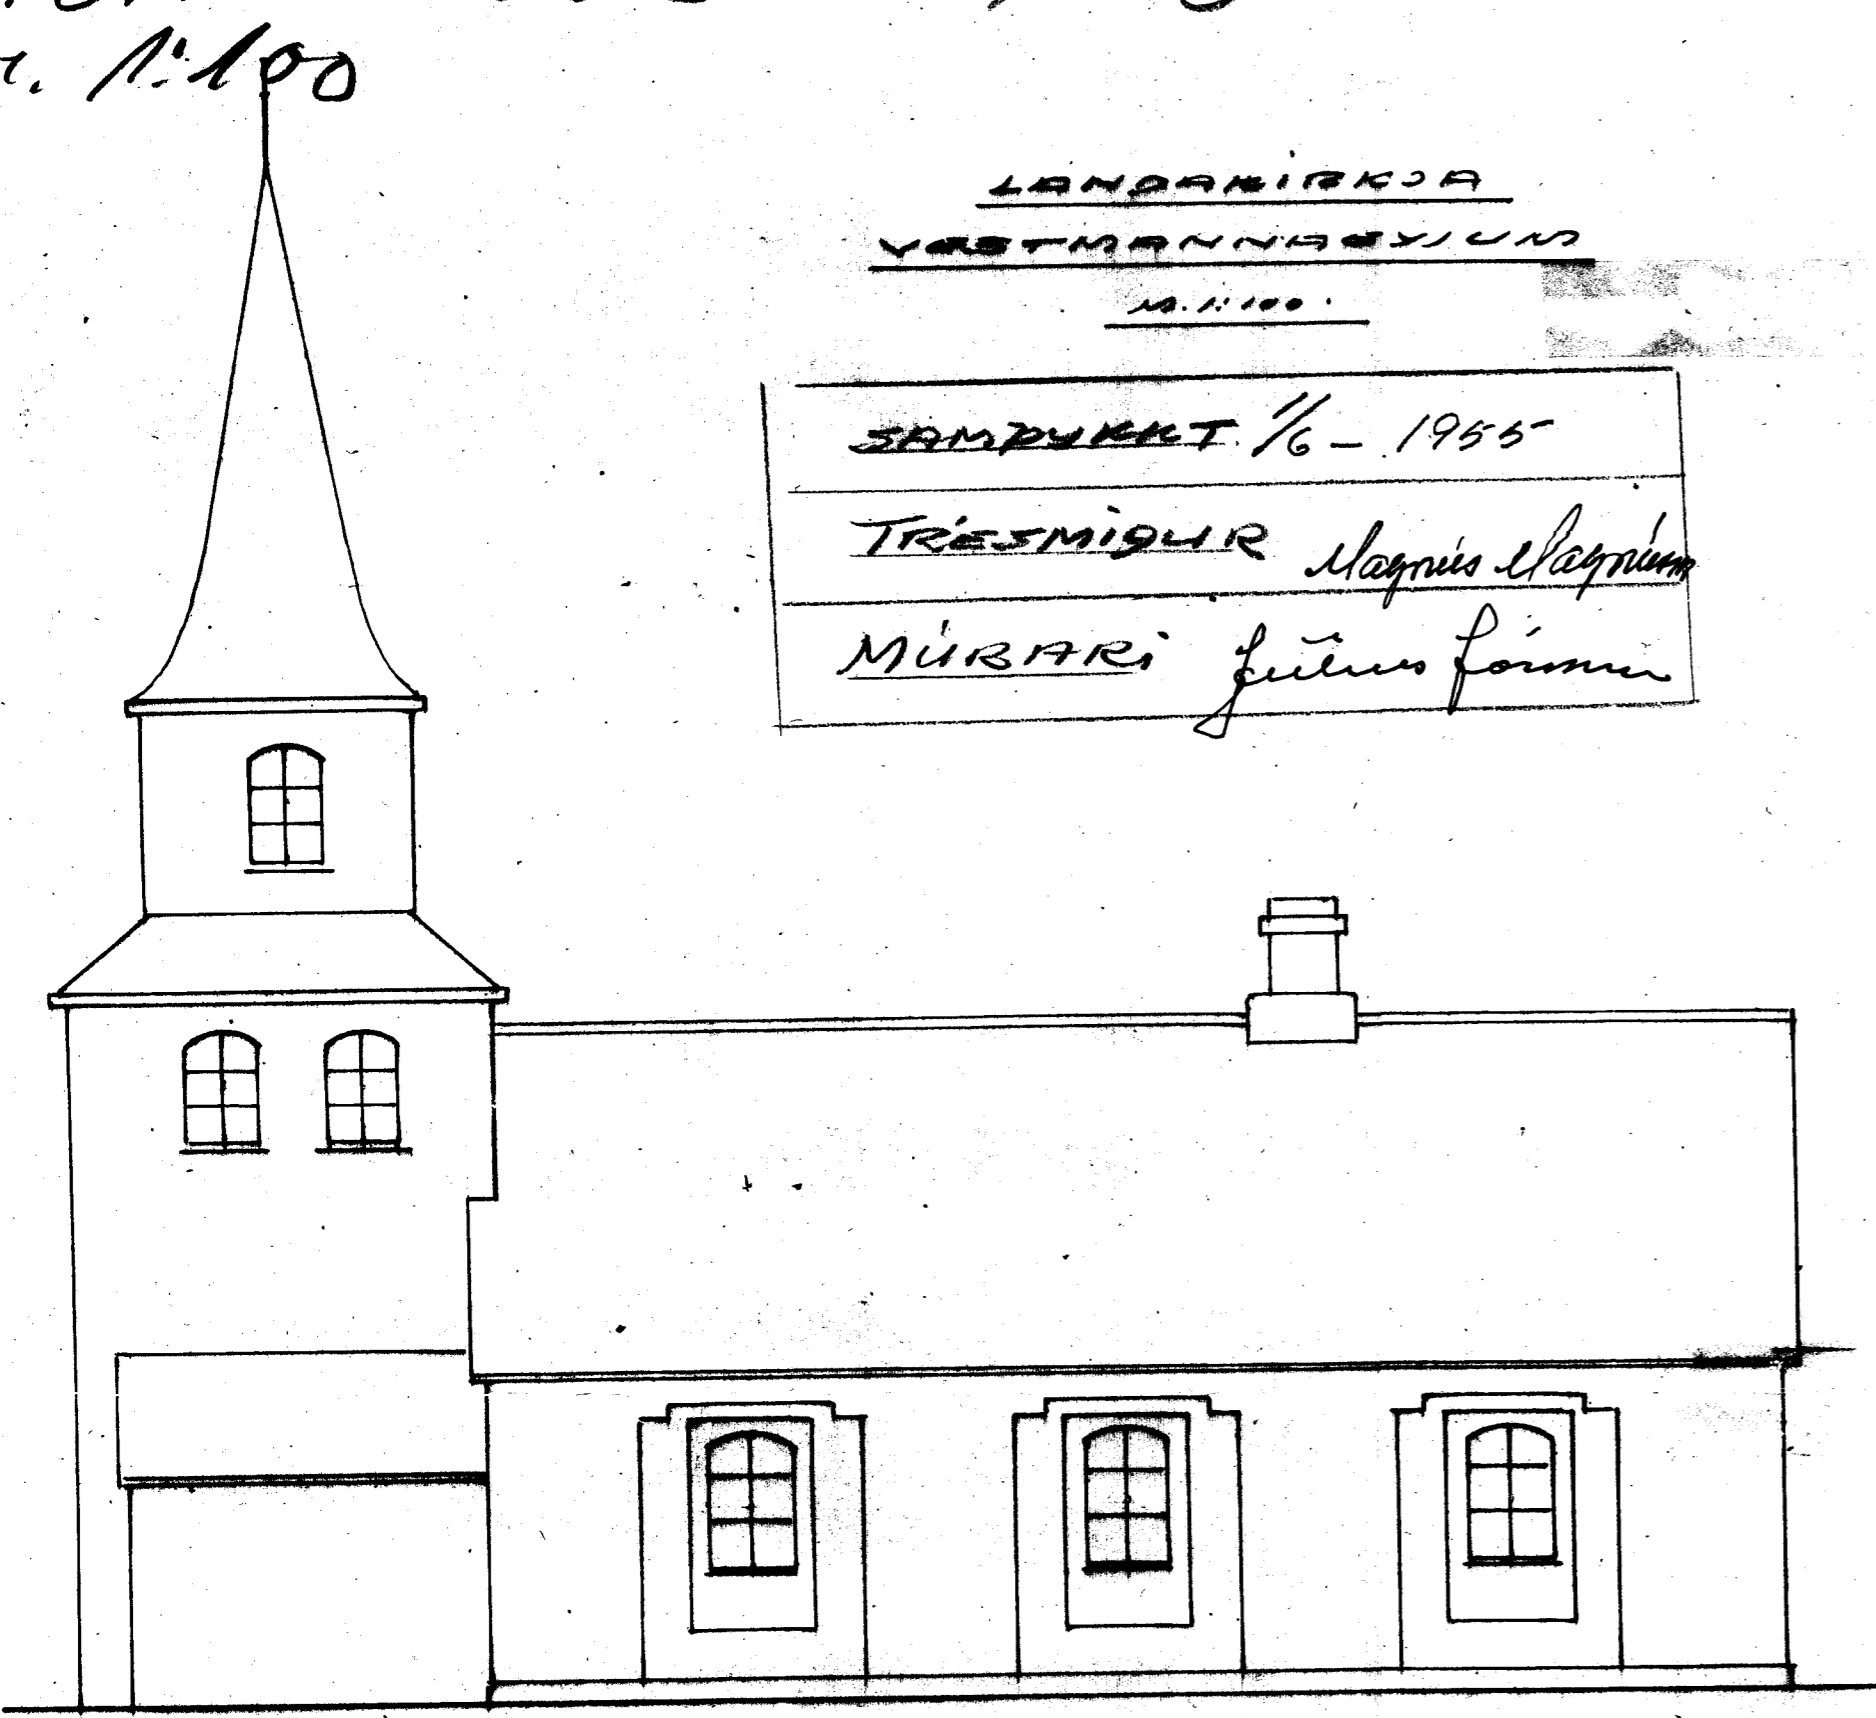

KIRKJUEGUR 100
M. 1:100

LANDAKIRKJA
VESTMANNABYJUM
10.11.1955

SAMÞYKKT 1/6 - 1955
TRÉSMÍÐUR Magnús Magnússon
MÚBARI Jónas Þórunn

SUÐUR

VÆTUR

SAGUR

BRÉIÐ STÍFA 115 ALL + 10 CM VÍÐ ÚTUGGI FYRIR EINANERUN

2