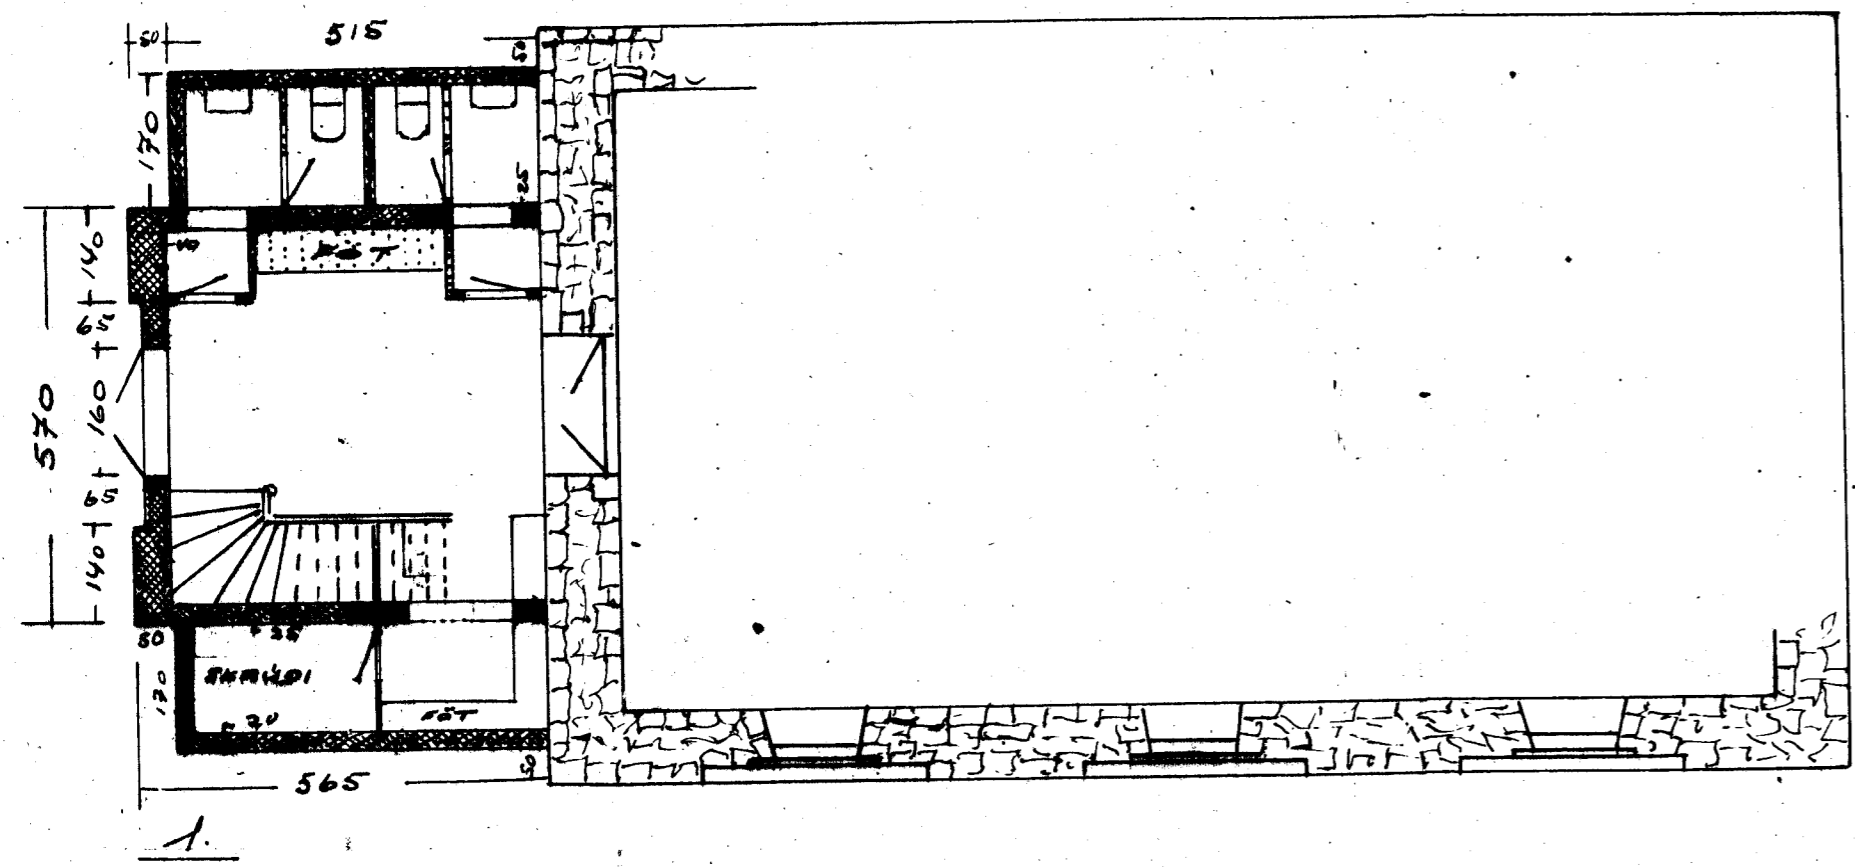

KIRKJUEGUR 100
M. 1:100

LANDAKIRKJA
VESTMANNABYJUM
10.11.1955

SAMÞYKKT 1/6 - 1955
TRÉSMÍÐUR Magnús Magnússon
MÚBARI Jónas Þórunn

SUÐUR

VÆTUR

SAGUR

BRÉIÐ STÍFA 115 ALL + 10 CM VÍÐ ÚTUGGI FYRIR EINANERUN

2