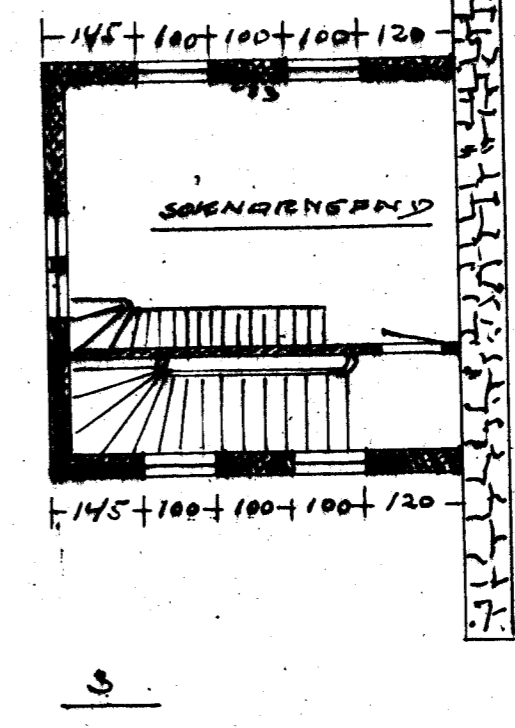

KIRKJUEGUR 100
M. 1:100

LANDAKIRKJA
VESTMANNABYJUM
10.11.1955

SAMÞYKKT 1/6 - 1955
TRÉSMÍÐUR Magnús Magnússon
MÚBARI Jónas Þórunn

SUÐUR

VÆTUR

SAGUR

BRÉIÐ STÍFA 115 ALL + 10 CM VÍÐ ÚTUGGI FYRIR EINANERUN

2