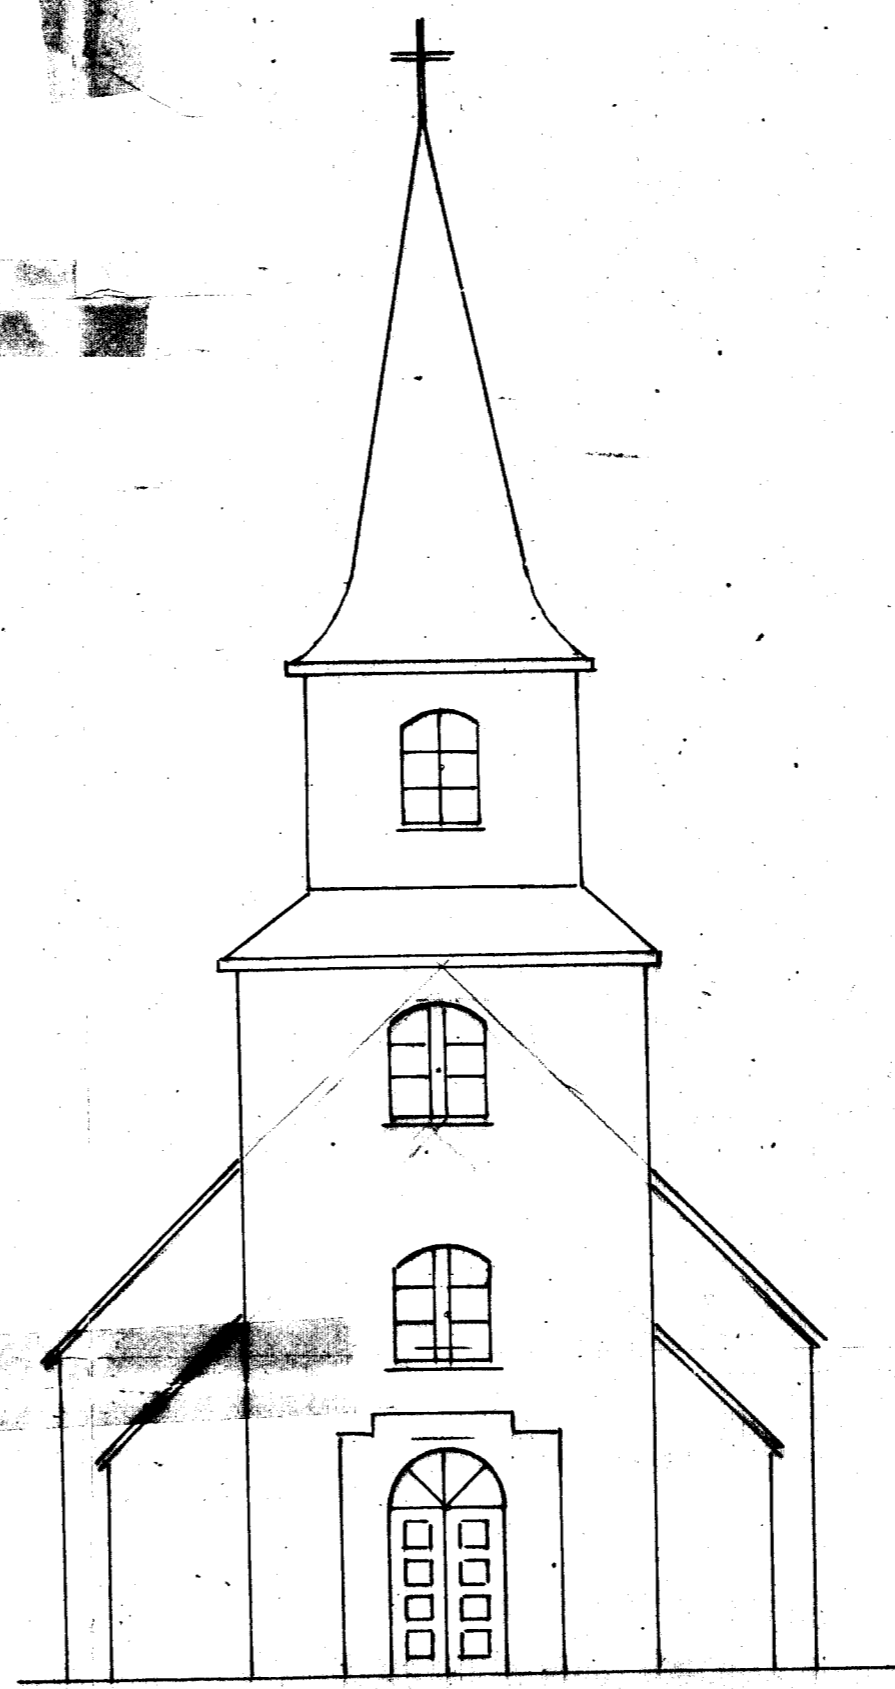

KIRKJUEGUR 100
M. 1:100

LANDAKIRKJA
VESTMANNABYJUM
10.11.1955

SAMÞYKKT 1/6 - 1955
TRÉSMÍÐUR Magnús Magnússon
MÚBARI Jónas Þórunn

SUÐUR

VÆTUR

SAGUR

BRÉIÐ STÍFA 115 ALL + 10 CM VÍÐ ÚTUGGI FYRIR EINANERUN

2