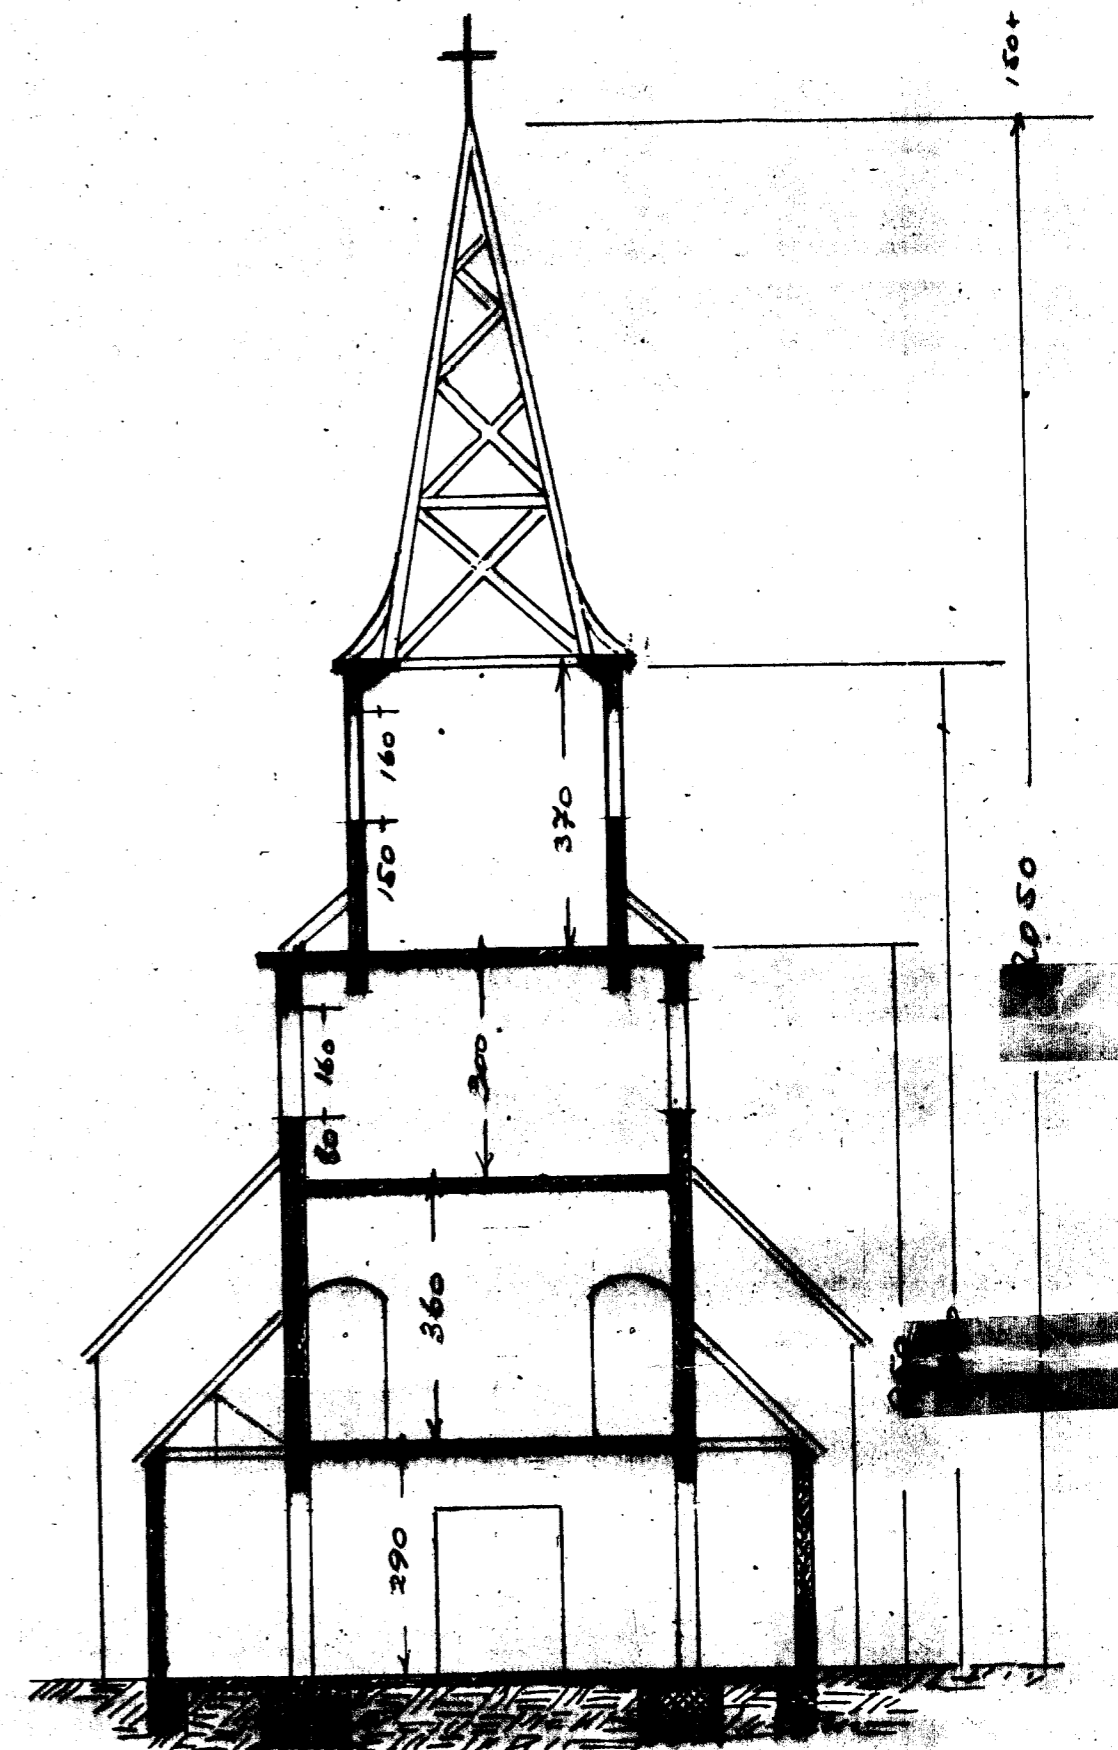

KIRKJUEGUR 100
M. 1:100

LANDAKIRKJA
VESTMANNABYJUM
10.11.1955

SAMÞYKKT 1/6 - 1955
TRÉSMÍÐUR Magnús Magnússon
MÚBARI Jónas Þórunn

SUÐUR

VÆTUR

SAGUR

BRÉIÐ STÍFA 115 ALL + 10 CM VÍÐ ÚTUGGI FYRIR EINANERUN

2