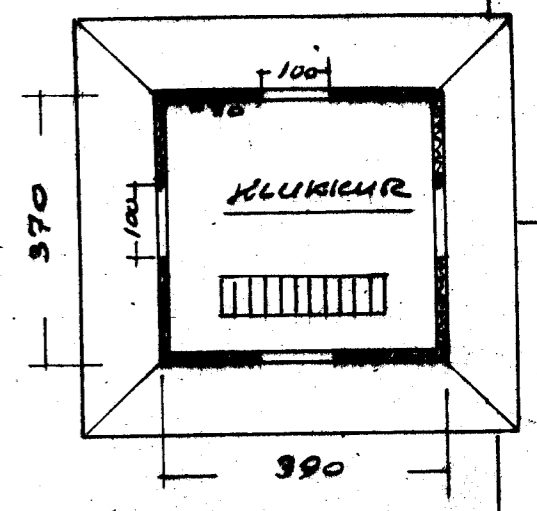

4

10.11.1955
M. Magnússon