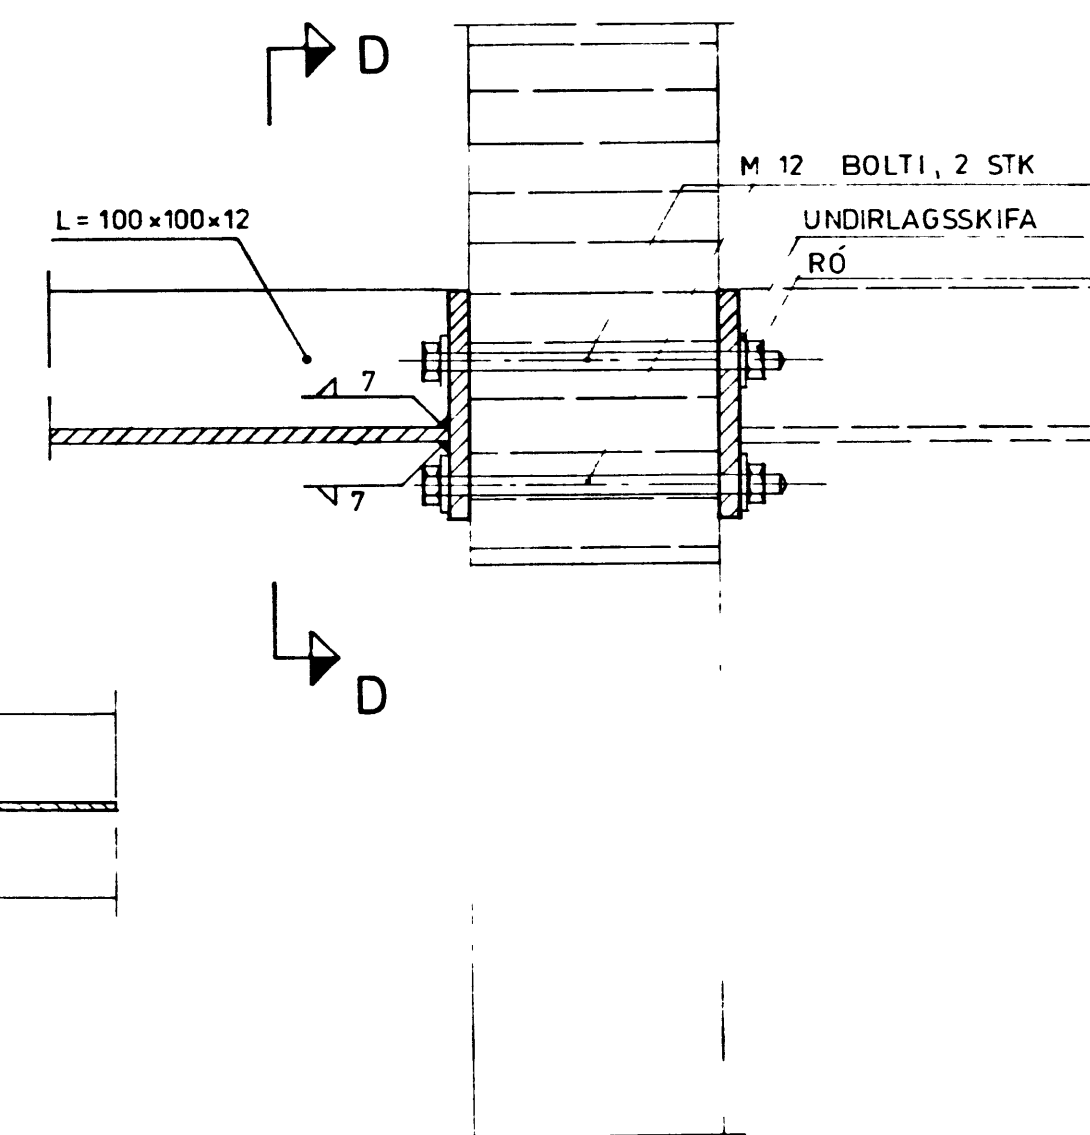

DEILI A, m = 1:5

SNIÐ A-A

DEILI B, m = 1:5

SNIÐ B-B

DEILI A OG B SÉÐ FRÁ HLIÐ

DEILI C, m = 1:5

SNIÐ C-C

DEILI D, m = 1:5

SNIÐ D-D, m = 1:5

AFSTADA DEILA, SJÁ TEIKN NR 542-519

FJARHITUN | VESTMANNAEYJUM
KYNDISTÓÐ
ÚTVEGGIR
SÉRMYNDIR

FJARHITUN hf
VERKFRÆÐISTOFA
ALFTAMYRI 9
105 REYKJAVÍK
SÍMI 82322

HANNAÐ H H J	TEIKNAD O M	SAMP R P	DAGS 78 01 09	KVARDI 1 S	NR 5-2 - 52
-----------------	----------------	-------------	------------------	---------------	----------------