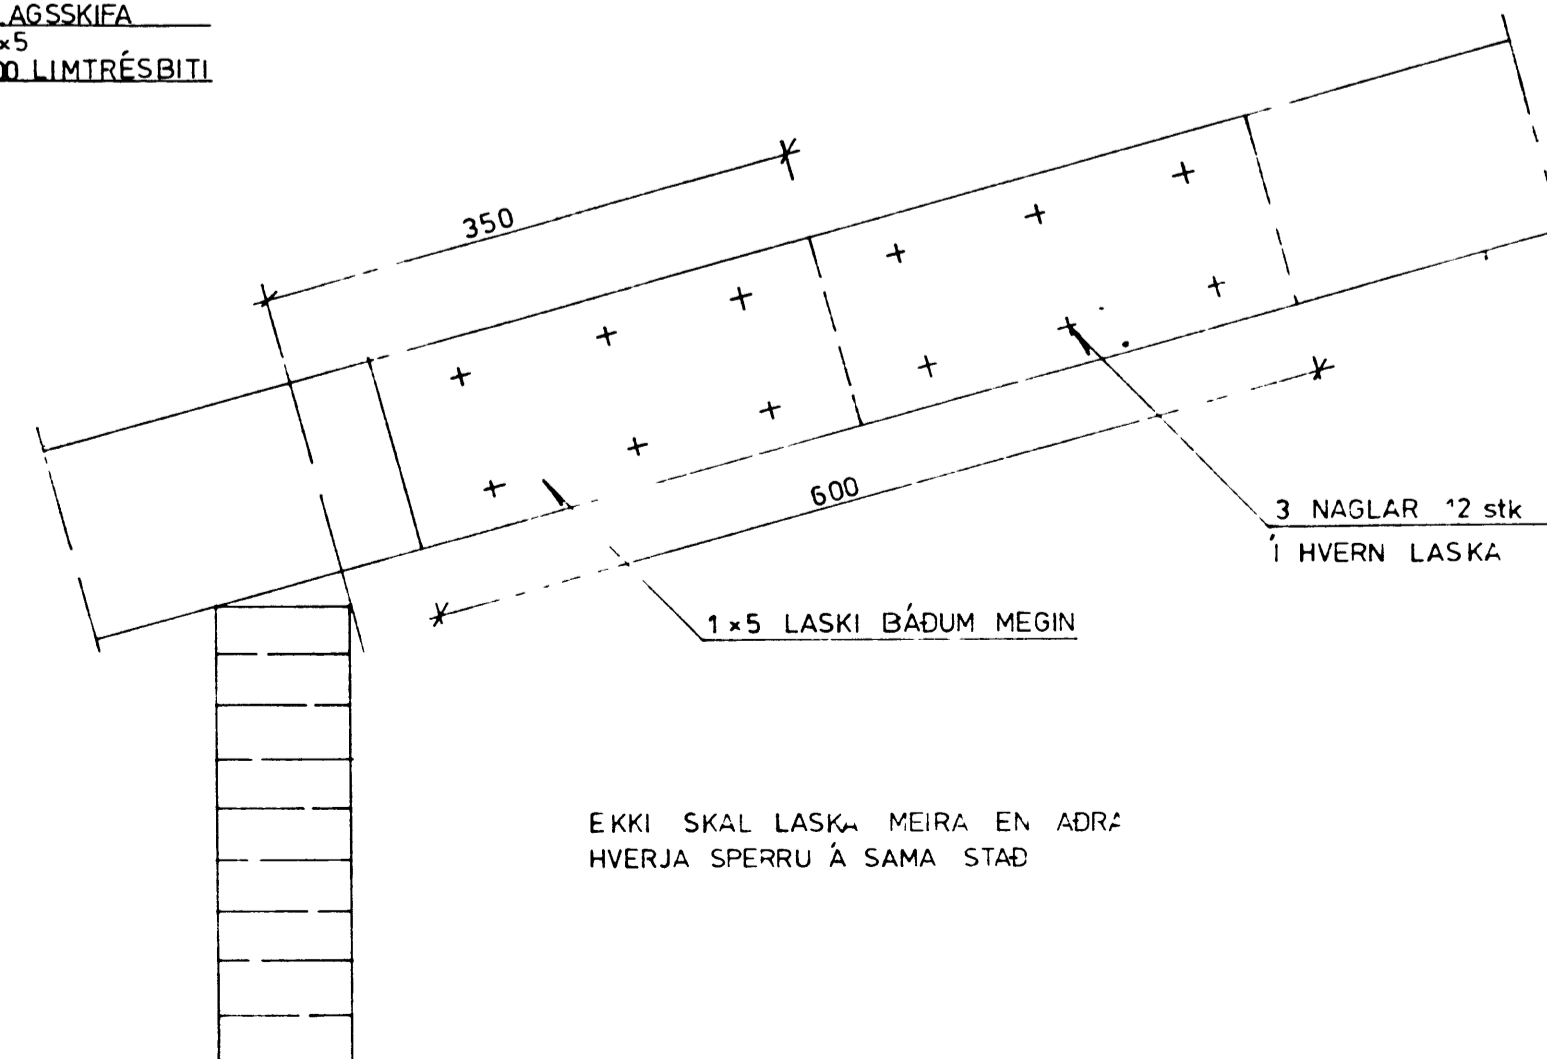

PAKVÍÐIR GRUNNMYND, m=1:50

DEILI "A" m=1:5

SNIÐ A-A, m=1:5

DEILI "B" m=1:5

SNIÐ B-B, m=1:5

FESTING Á SPERRUM VIÐ LIMTRÉBITA m=1:5

LASKAR m=1:5

EKKI SKAL LASKA MEIRA EN AÐRÁ
HVERJA SPERRU Á SAMAN STAD

DEILI P, SJÁ TEIKN. NR 542-521

FJARHITUN VESTMANNAEYJUM KYNDISTOÐ		FJARHITUN hf VERKFRÆÐISTOFA	
PAKVÍÐIR, GRUNNMYND DEILI "A" OG "B"		ALFTANYRI 9 105 REYKJAVÍK SÍMI 82322	
HANNAÐ H HJ	TEIKNAD O M	SAMÞ R R	DAGS 77 12 05
KVARDI 1 5		NR 542-525	