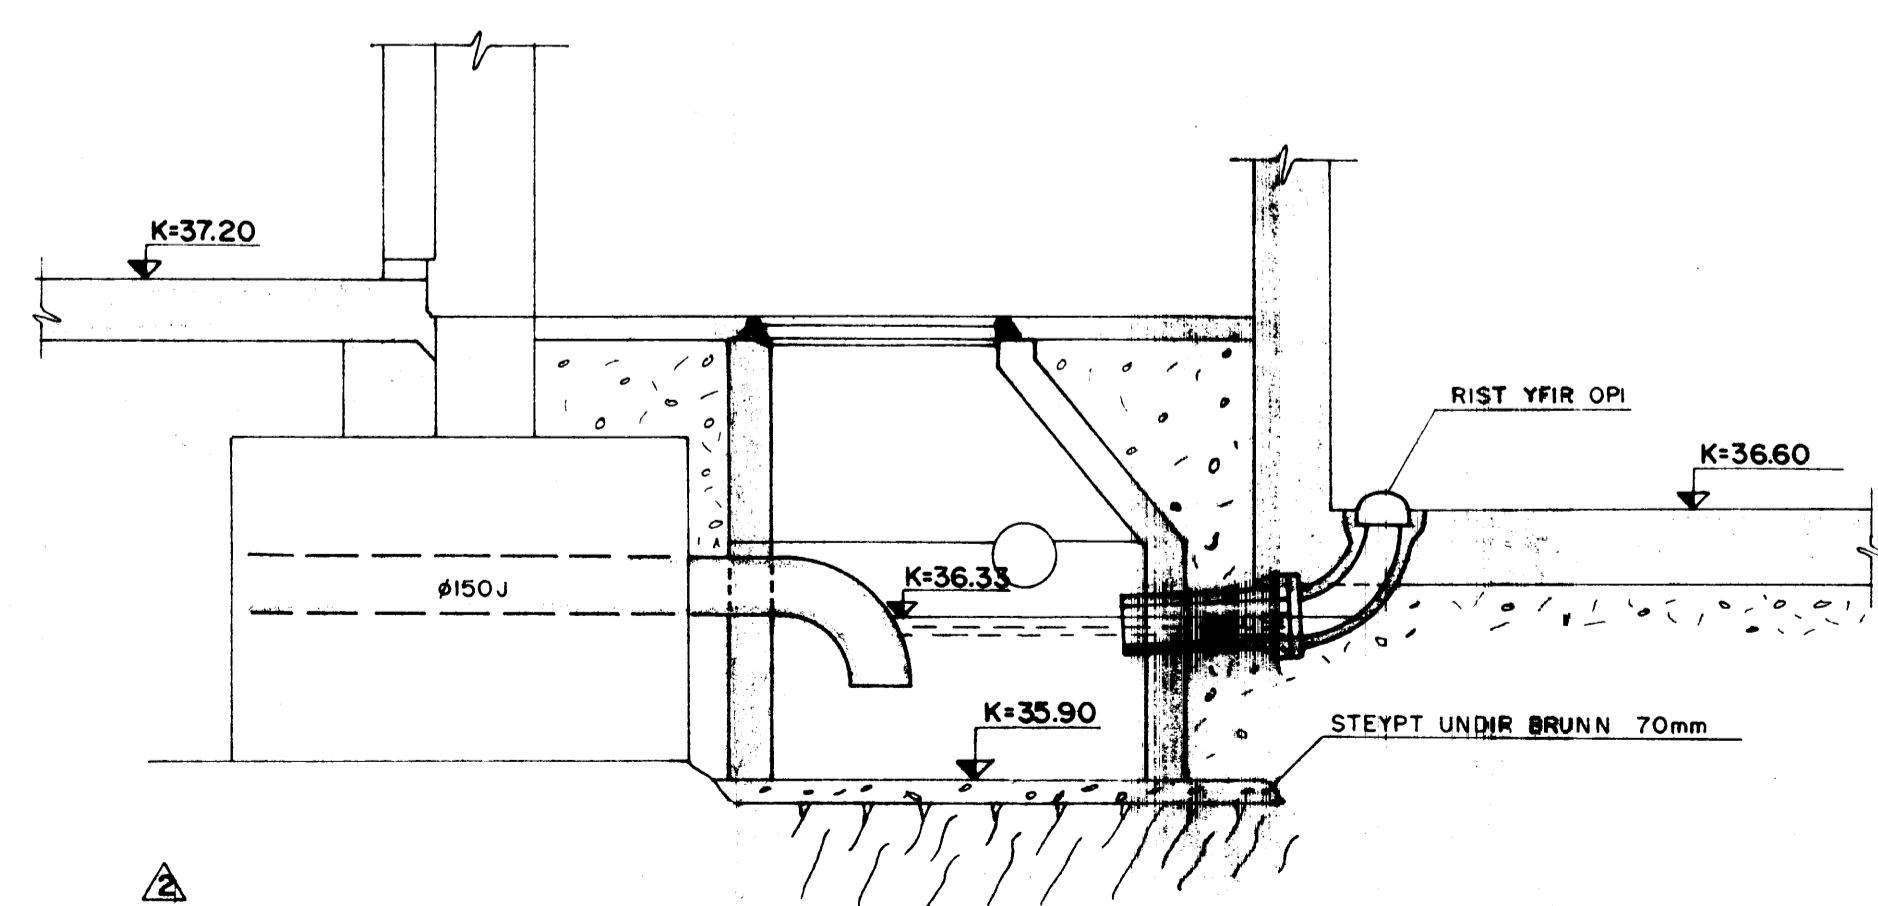

A ÞAKNIÐURFALL
K-700 1:20

B VATNSLÁSBRUNNUR MED SANDFANGI
K-700 1:20

030406 LÖGN STEKKUÐ Í #150
 030408 VATNSLÁSBRUNNUR, TÆNGING ÞAKNIÐURFALLA
 030321 LÖGN Í GUFUÁF, BREYTING Á STOFNI

FJARHITUN VESTMANNAEYJA KYNDISTÖÐ FRÁRENNSLISLAGNIR		FJARHITUN hf VERKFRÆSTOFA BORGARTÚNI 17 105 REYKJAVÍK Sími 28055
--	--	---