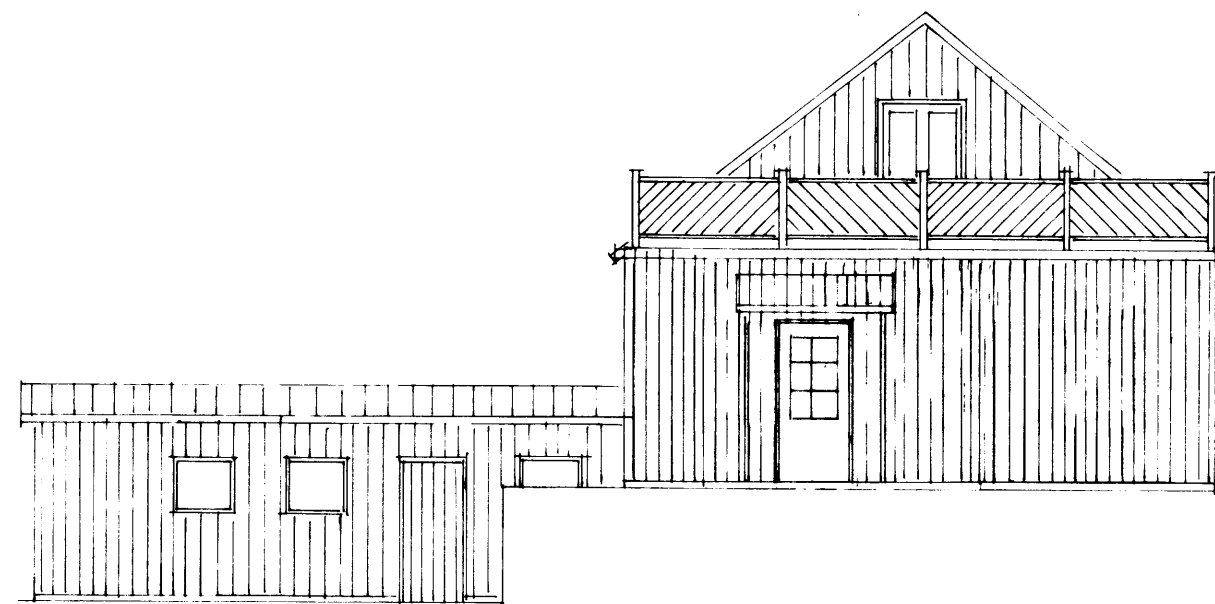

21 NÓV. 1996

*J.H.S.B.*  
BYGGINGARFULLTRÚA VESTMANNNAEYJUM

NORÐURHLÍÐ M=1:100

AUSTURHLÍÐ M=1:100

SUÐURHLÍÐ M=1:100

VESTURHLÍÐ M=1:100

KIRKJUVEGUR 86 VESTMANNNAEYJUM				
			LITLIT	
BR.	DAGS	BREYTING		
TSJÓRGUIN TSJÓRGUINSSON			VESTMANNAEYJUM	KVÆÐI 1:100
TSYGGINGARTEKNIFRÆÐINGUR			TEIKN 783	REIKN 883
HÖFÐAVEG 1 57			VERK	TSI.NR 782
VESTMANNAEYJUM				