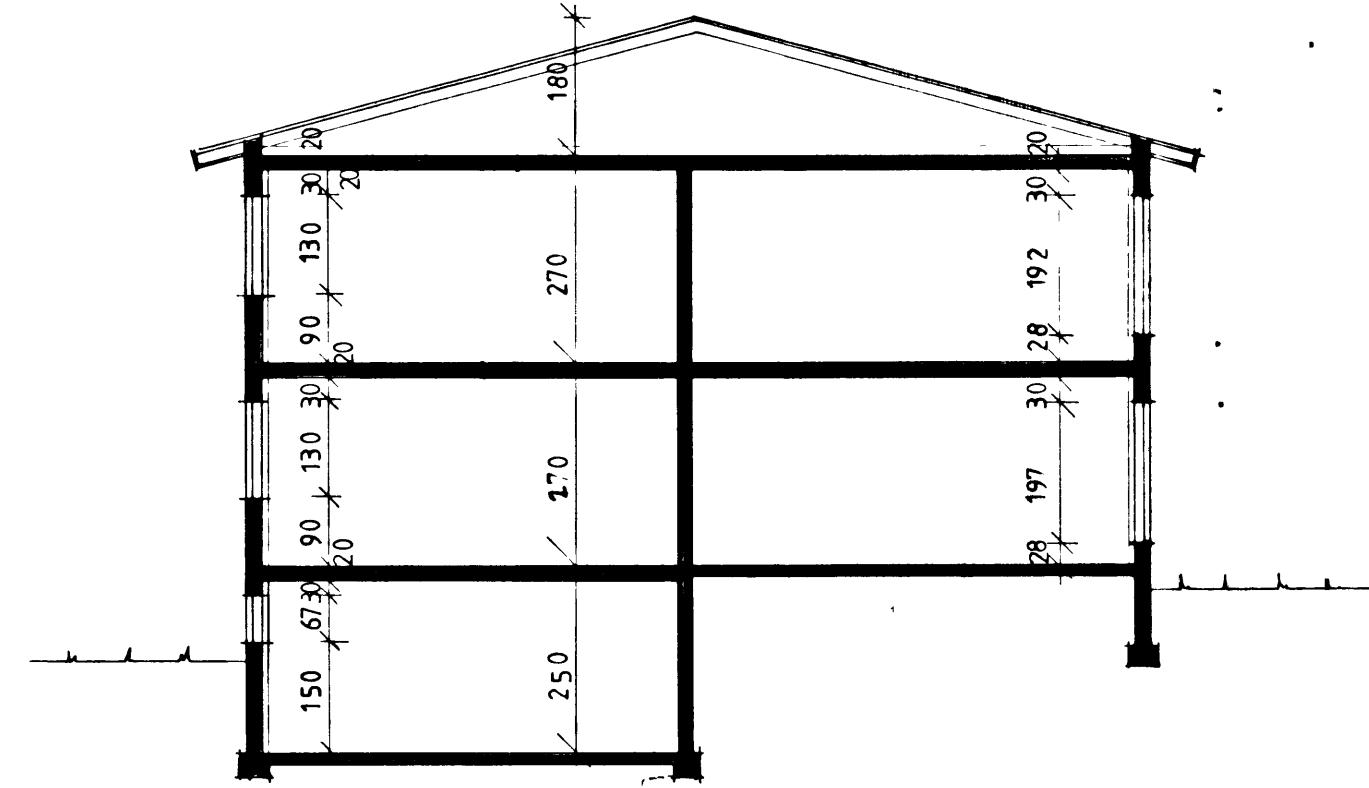

GRUNNMYND 2 HÆÐ

GRUNNMYND 1 HÆÐ

GRUNNMYND KJALLARI

PVERSNID A A

F			VERK	Kirkjuvegur 59 Vestmannaeyjum
E				Grunnmynd sn.ð
D				
C				
B				
A				
BR	DAGS	BREYTING	TEIKN NR 1	AF 8349
PÁLL ZÓPHONIÁSSON			HANNAÐ PZ	TEIKNAD SS
BYGGINGATÆKNIFRÆÐINGUR			KVARDI 1100	