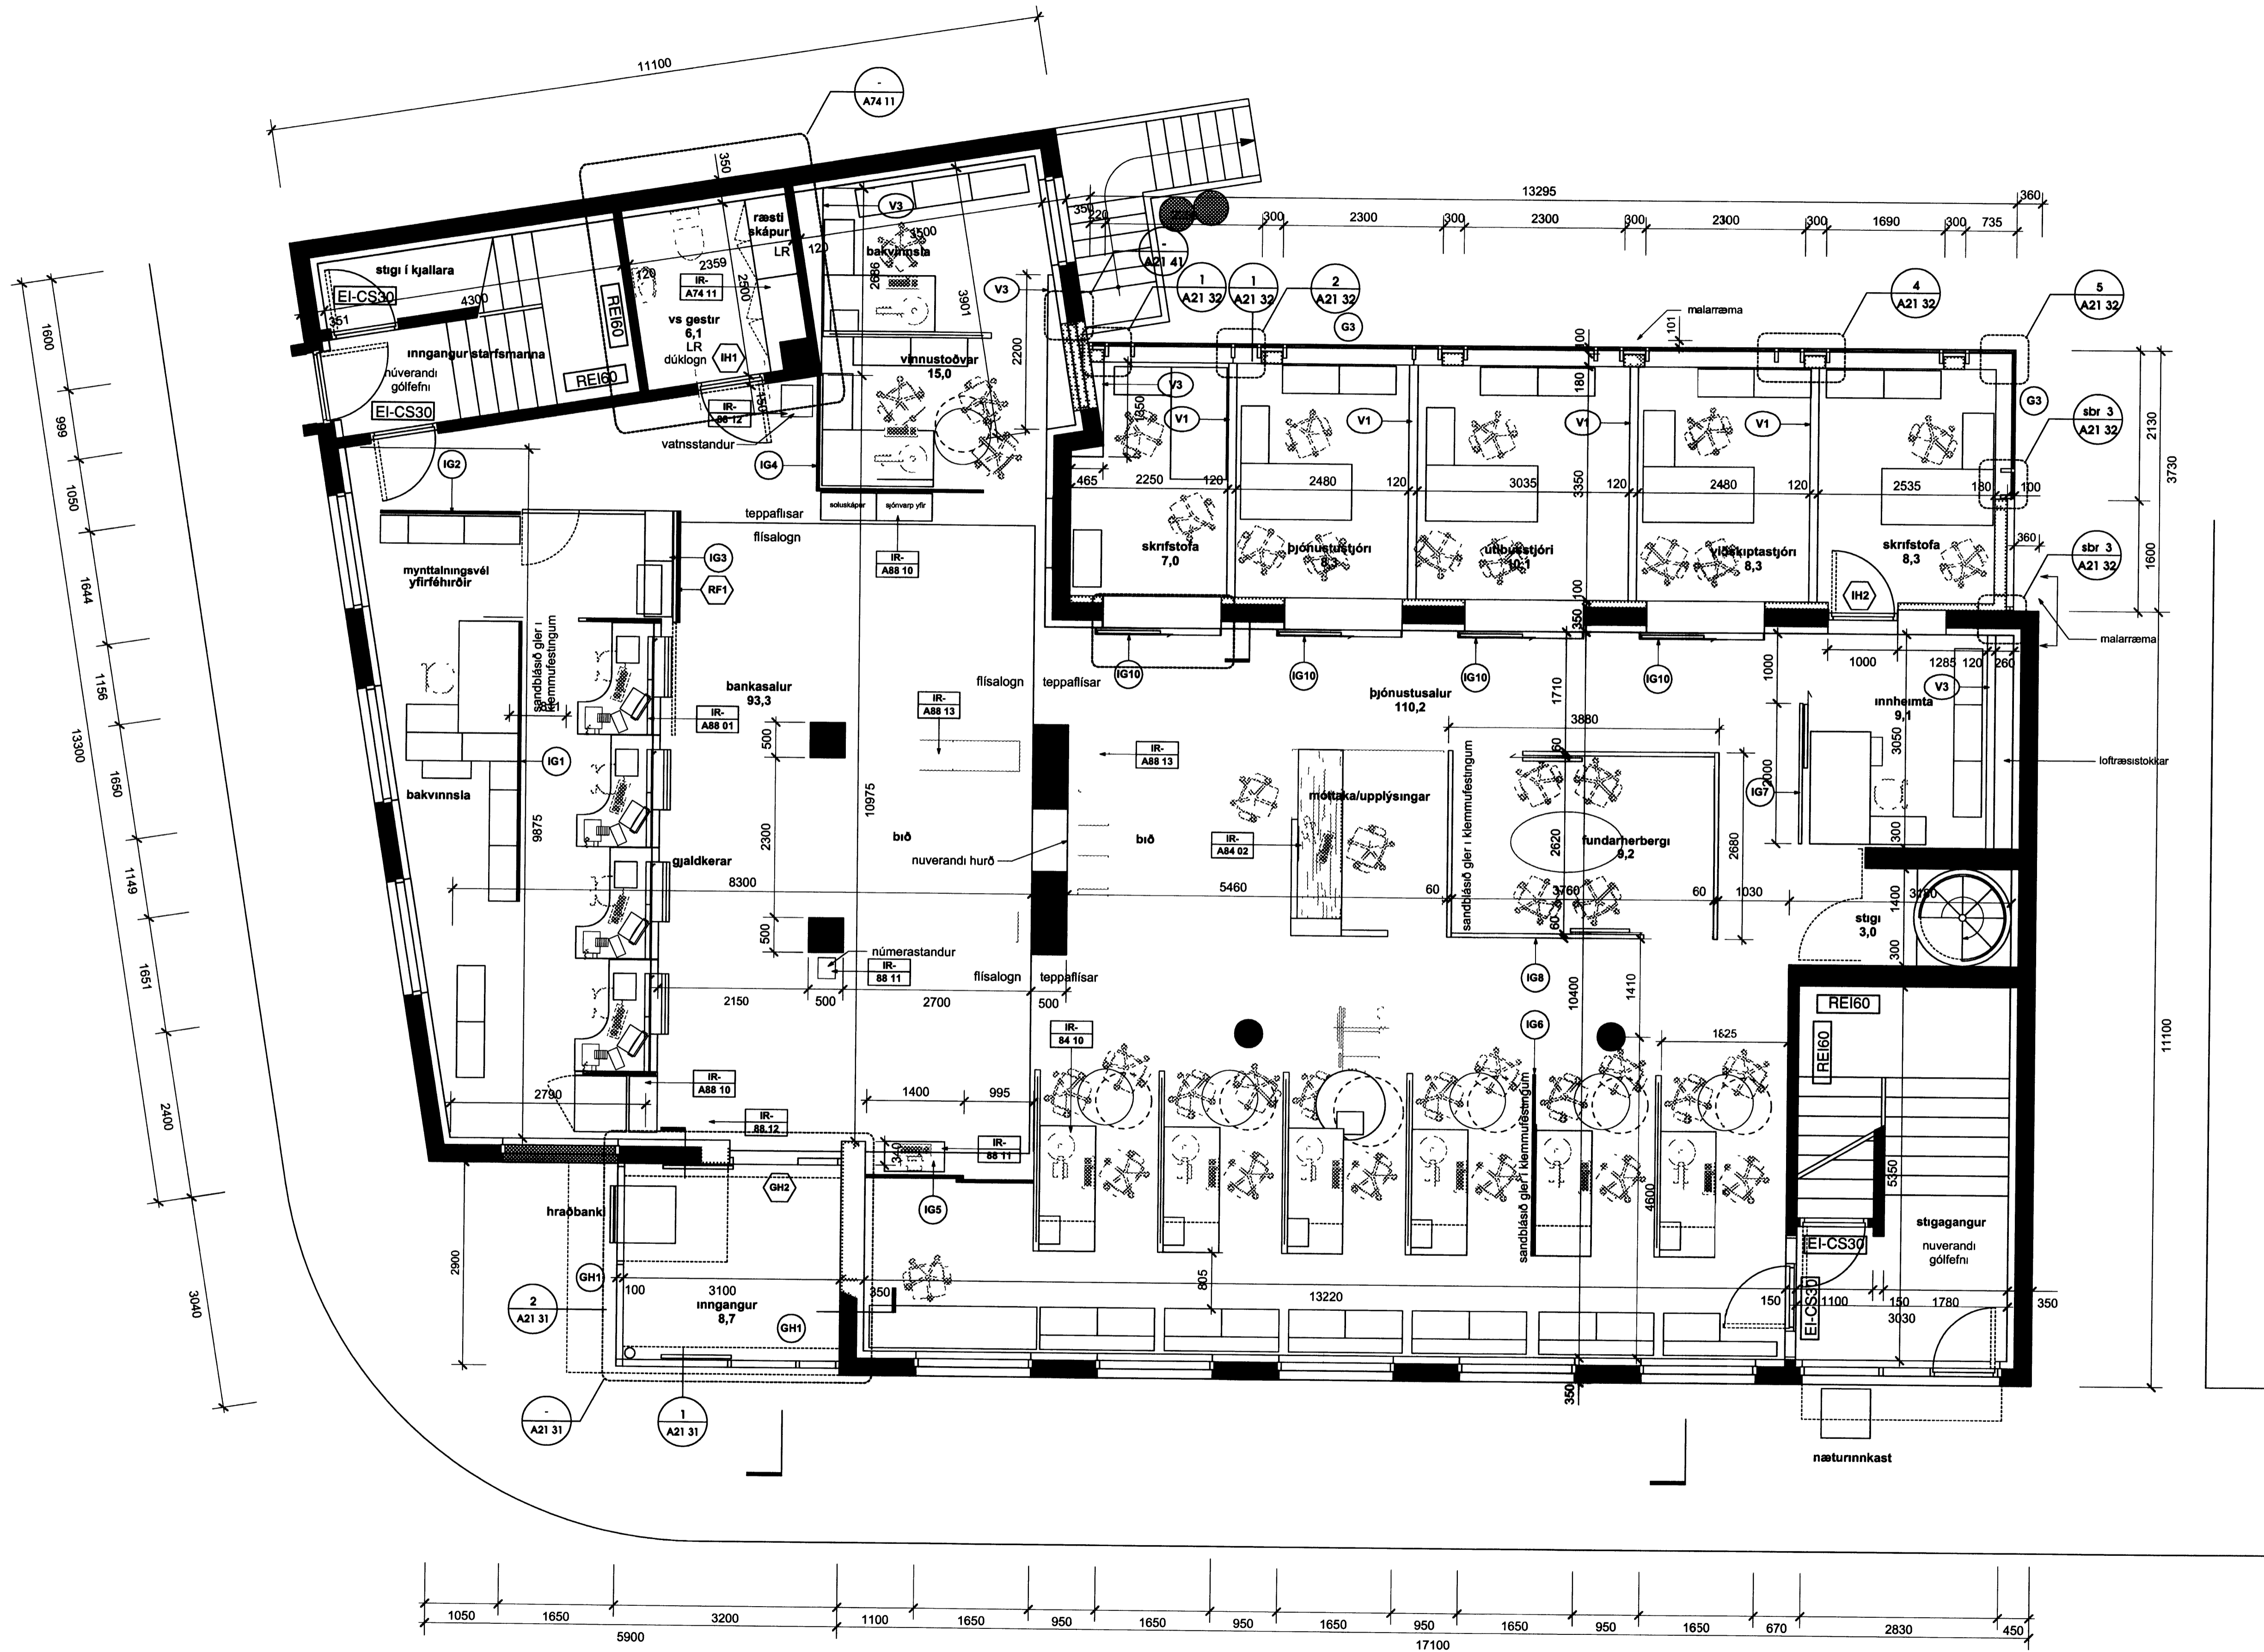

23. Júlí 2003
[Signature]
 BYGGINGARFULLTRUIN VESTMANNNAEYJUM

MA-KÍM
[Signature]
 16
 12087 80
 12028 201
 10887 201
 Aktivera Langveggi Mál nr. 100 bevisað
 Skrifstofa | Dönnun | Skrifstofa

ÍSLANDBANKI
 KIRKJUVEGI 23 - 900 VESTMANNNAEYJAR - MHL 01
 VIÐBYGGING • ENDURBÆTUR