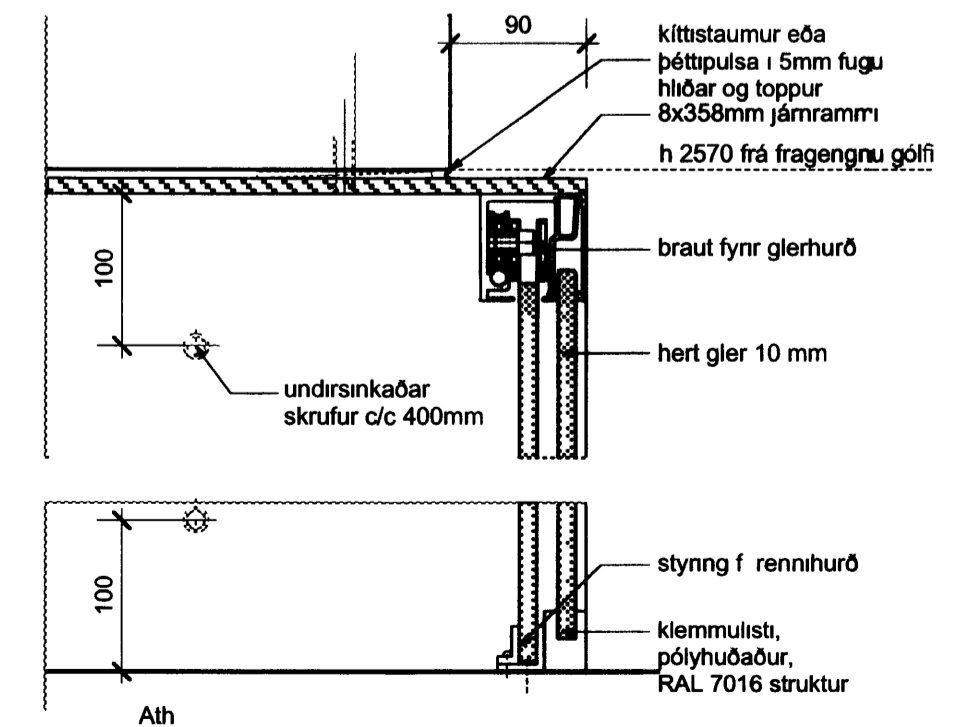

1 ÚTLIT - G8/ glerveggur fundarherbergi
mív 1.20

4 DEILI - hlíðarfrágangur járnramma
lööðitt snéiling mív 1.5

3 DEILI - frágangur járngluggi / loft og gólf
lööðitt snéiling mív 1.5

2 DEILI - festing f. gler og rennihleka
lööðitt snéiling mív 1.5