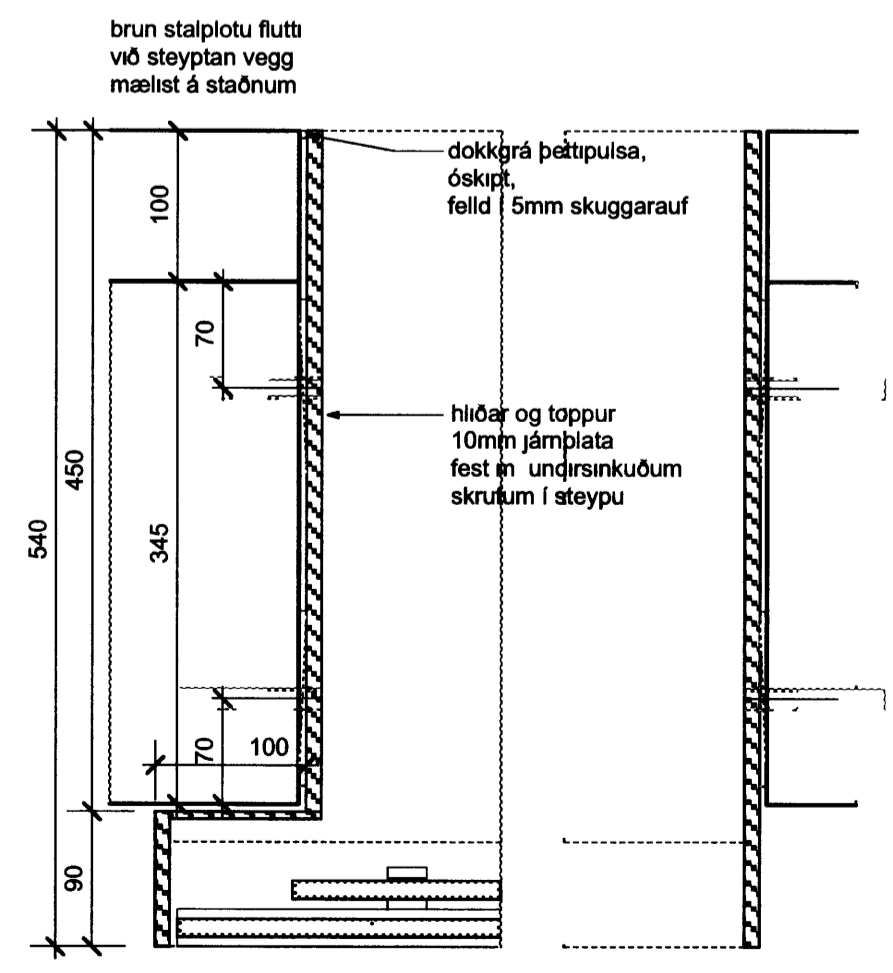

1 ÚTLIT - G8/ glerveggur fundarherbergi
mív 1.20

4 DEILI - hlíðarfrágangur járnramma
lööðitt snéiling mív 1.5

3 DEILI - frágangur járngluggi / loft og gólf
lööðitt snéiling mív 1.5

2 DEILI - festing f. gler og rennihleka
lööðitt snéiling mív 1.5