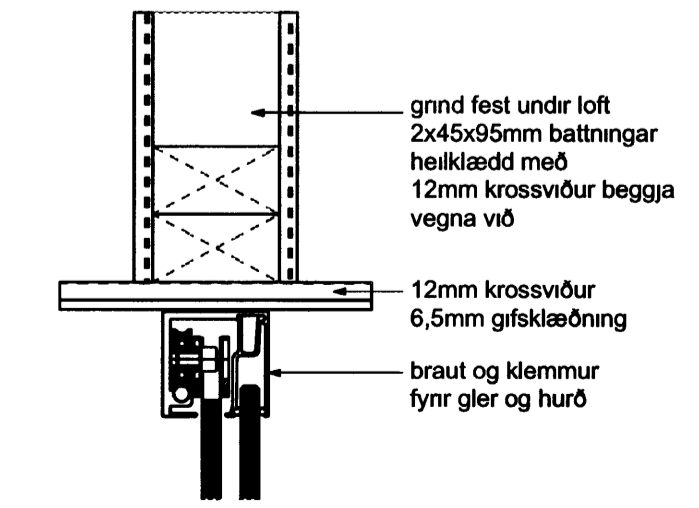

1 ÚTLIT - G8/ glerveggur fundarherbergi
mív 1.20

4 DEILI - hlíðarfrágangur járnramma
lööðitt snéiling mív 1.5

3 DEILI - frágangur járngluggi / loft og gólf
lööðitt snéiling mív 1.5

2 DEILI - festing f. gler og rennihleka
lööðitt snéiling mív 1.5