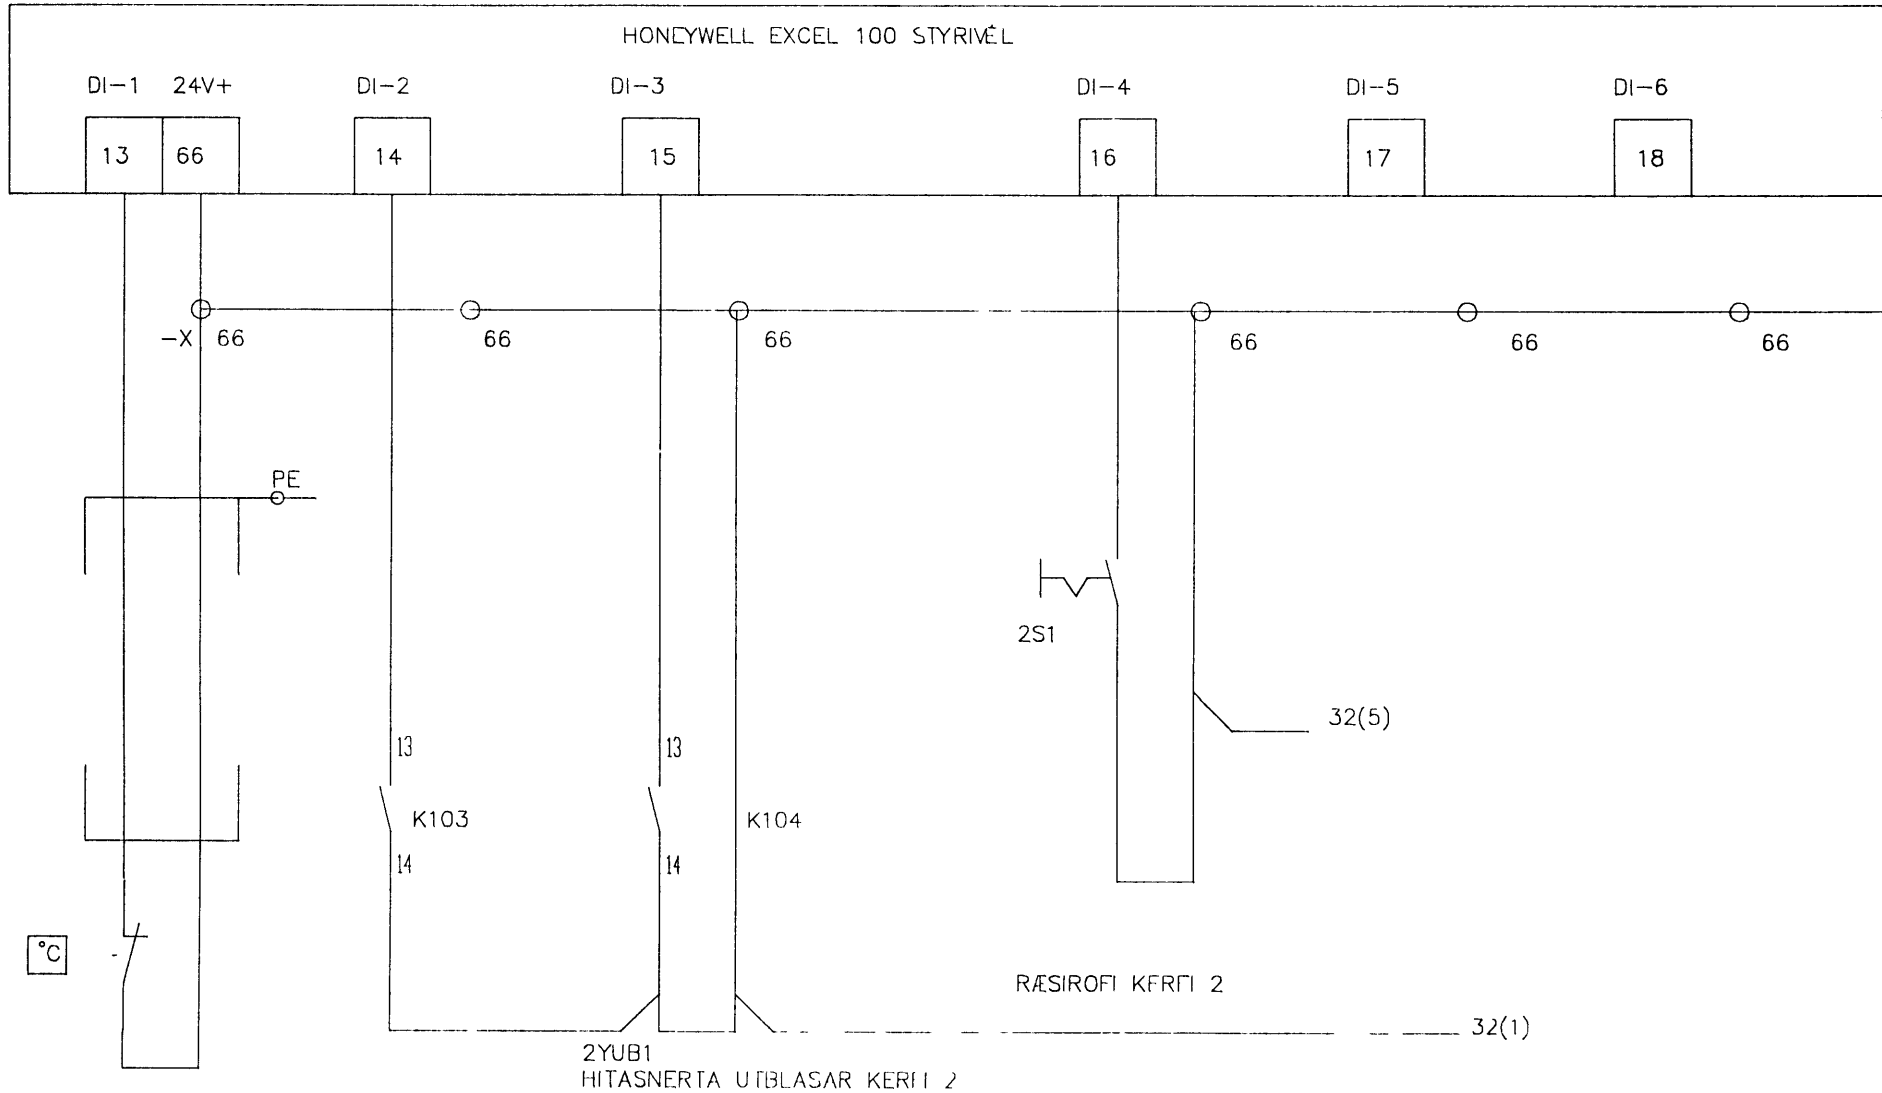

SV02

HONEYWELL EXCEL 100 STYRIVÉL

FROSTVÖRN KERFI 2 HITASNERTA INNBLÁSARA KERFI 2
 2Y1B1

HITASTÝRING HF
 ÞVERHOLTÍ 15A SÍMAR 623366 - 29525
 TELEFAX 354-(9)1 - 624906

SAFNAHUS VE

DAGS	HANNAÐ	YFIRF	SAMP	UTGÁFA	BLAD
17.02.97	Sigurður Sigurðsson				31
					NÆSTA BLAD
					32
					LEIKNING NR